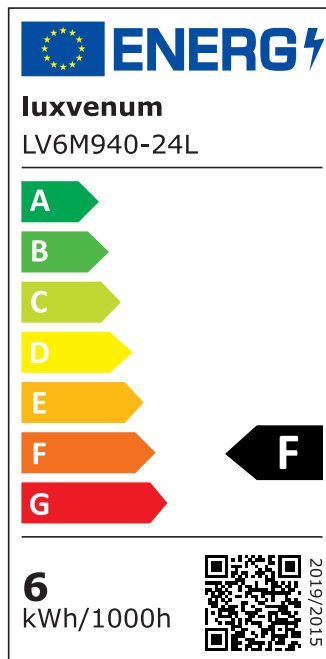

Produktdatenblatt

Produktinformationen

Name	Smart Home 24V Bad LED-Einbaustrahler rund 25mm & 6W Alu schwarz 60° & IP44 KNX, DALI, Loxone, ECHO, CASAMBI, GOOGLE, 1-10V, HUE
Artikelnummer	FRIP-SS-6W24V-60
Kategorien	Außenbeleuchtung, DALI, Dimmbare Einbauleuchten, Einbauleuchten, Einbauleuchten, Einbauleuchten für Badezimmer, Flache Einbauleuchten, Flache Einbauleuchten, Innenbeleuchtung, KNX, Lichtsteuerung, Loxone, Smart Home

Produktfotos

Hersteller

Name	luxvenum LED GmbH
Weblink	www.luxvenum.com
Adresse	Am Kreisel West 12, 56814 Faid, Deutschland
WEEE-Reg.-Nr.:	DE 12732366

Technische Daten

Gesamtmaße	82x82x25mm
Lochdurchschnitt Ø	60-68mm
Spannung (V)	DC 24V (Smart Home)
Leistung (W)	6W
Glühbirnenersatz	80W
Dimmbarkeit	Ja
Abstrahlwinkel	60° Reflektor
Lichtleistung	2700K → 440 Lumen, 3000K → 460 Lumen, 4000K → 490 Lumen
Lichtfarbtemperatur (K)	2700K, 3000K, 4000K
Farbwiedergabe (CRI / Ra)	CRI/Ra 90
Schutzklasse (IP)	IP44
Mittlere Lebensdauer	35.000 Std.

Schwenkbar	Nein
Material	Aluminium, Glas
Sockel	ultra flach
Form	rund
Schaltzyklen	> 15.000
Anlaufzeit	< 1,00 Sek.
Zündzeit	< 0,5 Sek.
Farbe	schwarz
Farbkonsistenz	< 6 SDCM
Energieeffizienzklasse	F, G
Marke / Hersteller	Luxvenum
Herstellergarantie	6 Jahre

EU Energielabels

2700K-Leuchtmittel

3000K-Leuchtmittel

4000K-Leuchtmittel

RoHS