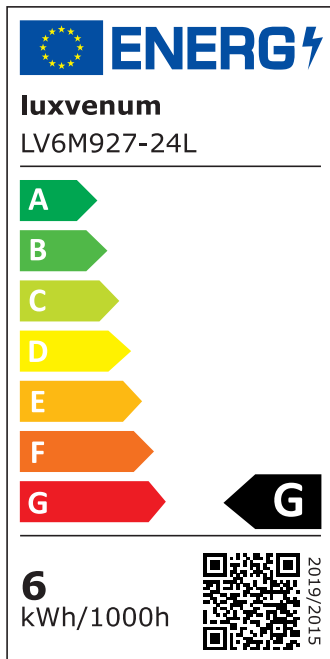

Produktdatenblatt

luxvenum

Produktinformationen

Name	Smart Home 24V Bad LED-Einbaustrahler rund 25mm & 6W Alu schwarz 60° & IP44 KNX, DALI, Loxone, ECHO, CASAMBI, GOOGLE, 1-10V, HUE
Artikelnummer	FRIP-SS-6W24V-60
Kategorien	Innenbeleuchtung, Flache Einbauleuchten, Dimmbare Einbauleuchten, Außenbeleuchtung, Einbauleuchten, Flache Einbauleuchten, Lichtsteuerung, DALI, KNX, Loxone, Smart Home, Einbauleuchten, Einbauleuchten für Badezimmer, Einbauleuchten

Produktfotos

Hersteller

Name	luxvenum LED GmbH
Weblink	www.luxvenum.com
Adresse	Am Kreisel West 12, 56814 Faid, Deutschland
WEEE-Reg.-Nr.:	DE 12732366

Technische Daten

Gesamtmaße	82x82x25mm
Lochanschnitt Ø	60-68mm
Spannung (V)	DC 24V (Smart Home)
Leistung (W)	6W
Glühbirnenersatz	80W
Dimmbarkeit	Ja
Abstrahlwinkel	60° Reflektor
Lichtleistung	2700K → 440 Lumen, 3000K → 460 Lumen, 4000K → 490 Lumen
Lichtfarbtemperatur (K)	2700K, 3000K, 4000K
Farbwiedergabe (CRI / Ra)	CRI/Ra 90
Schutzklasse (IP)	IP44
Mittlere Lebensdauer	35.000 Std.

Schwenkbar	Nein
Material	Aluminium, Glas
Sockel	ultra flach
Form	rund
Schaltzyklen	> 15.000
Anlaufzeit	< 1,00 Sek.
Zündzeit	< 0,5 Sek.
Farbe	schwarz
Farbkonsistenz	< 6 SDCM
Energieeffizienzklasse	F, G
Marke / Hersteller	Luxvenum

EU Energielabels

2700K-Leuchtmittel

3000K-Leuchtmittel

4000K-Leuchtmittel

RoHS