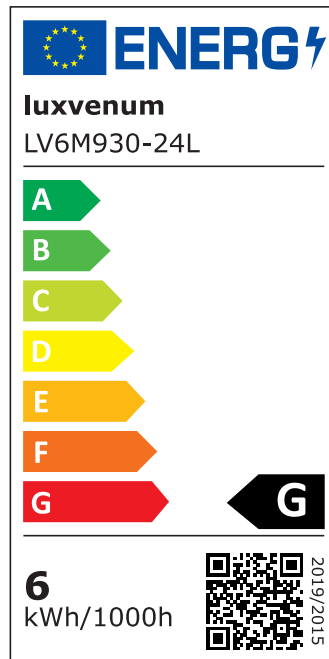

Produktdatenblatt

luxvenum

Produktinformationen

Name	Smart Home 24V Bad LED-Einbaustrahler rund 25mm & 6W Alu schwarz 60° & IP44 KNX, DALI, Loxone, ECHO, CASAMBI, GOOGLE, 1-10V, HUE
Artikelnummer	FRIP-SS-6W24V-60
Kategorien	Innenbeleuchtung, Flache Einbauleuchten, Dimmbare Einbauleuchten, Außenbeleuchtung, Einbauleuchten, Flache Einbauleuchten, Lichtsteuerung, DALI, KNX, Loxone, Smart Home, Einbauleuchten, Einbauleuchten für Badezimmer, Einbauleuchten

Produktfotos

Hersteller

Name	luxvenum LED GmbH
Weblink	www.luxvenum.com
Adresse	Am Kreisel West 12, 56814 Faid, Deutschland
WEEE-Reg.-Nr.:	DE 12732366

Technische Daten

Gesamtmaße	82x82x25mm
Lochanschnitt Ø	60-68mm
Spannung (V)	DC 24V (Smart Home)
Leistung (W)	6W
Glühbirnenersatz	80W
Dimmbarkeit	Ja
Abstrahlwinkel	60° Reflektor
Lichtleistung	2700K → 440 Lumen, 3000K → 460 Lumen, 4000K → 490 Lumen
Lichtfarbtemperatur (K)	2700K, 3000K, 4000K
Farbwiedergabe (CRI / Ra)	CRI/Ra 90
Schutzklasse (IP)	IP44
Mittlere Lebensdauer	35.000 Std.

Schwenkbar	Nein
Material	Aluminium, Glas
Sockel	ultra flach
Form	rund
Schaltzyklen	> 15.000
Anlaufzeit	< 1,00 Sek.
Zündzeit	< 0,5 Sek.
Farbe	schwarz
Farbkonsistenz	< 6 SDCM
Energieeffizienzklasse	F, G
Marke / Hersteller	Luxvenum

EU Energielabels

2700K-Leuchtmittel

3000K-Leuchtmittel

4000K-Leuchtmittel

RoHS