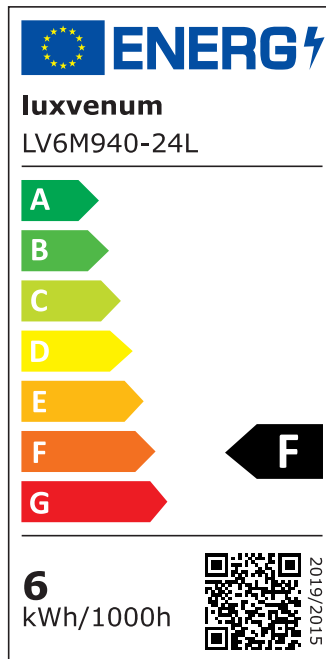

Produktdatenblatt

luxvenum

Produktinformationen

Name	Smart Home 24V Bad LED-Einbaustrahler rund 25mm & 6W Alu schwarz 60° & IP44 KNX, DALI, Loxone, ECHO, CASAMBI, GOOGLE, 1-10V, HUE
Artikelnummer	FRIP-SS-6W24V-60
Kategorien	Innenbeleuchtung, Flache Einbauleuchten, Dimmbare Einbauleuchten, Außenbeleuchtung, Einbauleuchten, Flache Einbauleuchten, Lichtsteuerung, DALI, KNX, Loxone, Smart Home, Einbauleuchten, Einbauleuchten für Badezimmer, Einbauleuchten

Produktfotos

Hersteller

Name	luxvenum LED GmbH
Weblink	www.luxvenum.com
Adresse	Am Kreisel West 12, 56814 Faid, Deutschland
WEEE-Reg.-Nr.:	DE 12732366

Technische Daten

Gesamtmaße	82x82x25mm
Lochanschnitt Ø	60-68mm
Spannung (V)	DC 24V (Smart Home)
Leistung (W)	6W
Glühbirnenersatz	80W
Dimmbarkeit	Ja
Abstrahlwinkel	60° Reflektor
Lichtleistung	2700K → 440 Lumen, 3000K → 460 Lumen, 4000K → 490 Lumen
Lichtfarbtemperatur (K)	2700K, 3000K, 4000K
Farbwiedergabe (CRI / Ra)	CRI/Ra 90
Schutzklasse (IP)	IP44
Mittlere Lebensdauer	35.000 Std.

Schwenkbar	Nein
Material	Aluminium, Glas
Sockel	ultra flach
Form	rund
Schaltzyklen	> 15.000
Anlaufzeit	< 1,00 Sek.
Zündzeit	< 0,5 Sek.
Farbe	schwarz
Farbkonsistenz	< 6 SDCM
Energieeffizienzklasse	F, G
Marke / Hersteller	Luxvenum

EU Energielabels

2700K-Leuchtmittel

3000K-Leuchtmittel

4000K-Leuchtmittel

RoHS