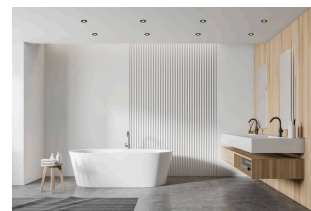

Produktdatenblatt

Produktinformationen

Name	Smart Home 24V Bad LED-Einbaustrahler rund 25mm & 6W Alu schwarz 60° & IP44 KNX, DALI, Loxone, ECHO, CASAMBI, GOOGLE, 1-10V, HUE
Artikelnummer	FRIP-SS-6W24V-60
Kategorien	Außenbeleuchtung, DALI, Dimmbare Einbauleuchten, Einbauleuchten, Einbauleuchten, Einbauleuchten für Badezimmer, Flache Einbauleuchten, Flache Einbauleuchten, Innenbeleuchtung, KNX, Lichtsteuerung, Loxone, Smart Home

Produktfotos

Hersteller

Name	luxvenum LED GmbH
Weblink	www.luxvenum.com
Adresse	Am Kreisel West 12, 56814 Faid, Deutschland
WEEE-Reg.-Nr.:	DE 12732366

Technische Daten

Gesamtmaße	82x82x25mm
Lochdurchschnitt Ø	60-68mm
Spannung (V)	DC 24V (Smart Home)
Leistung (W)	6W
Glühbirnenersatz	80W
Dimmbarkeit	Ja
Abstrahlwinkel	60° Reflektor
Lichtleistung	2700K → 440 Lumen, 3000K → 460 Lumen, 4000K → 490 Lumen
Lichtfarbtemperatur (K)	2700K, 3000K, 4000K
Farbwiedergabe (CRI / Ra)	CRI/Ra 90
Schutzklasse (IP)	IP44
Mittlere Lebensdauer	35.000 Std.