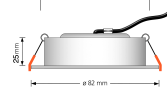

Produktdatenblatt

luxvenum

Produktinformationen

Name	Smart Home 24V Bad LED-Einbaustrahler rund 25mm & 6W Alu schwarz 60° & IP44 KNX, DALI, Loxone, ECHO, CASAMBI, GOOGLE, 1-10V, HUE
Artikelnummer	FRIP-SS-6W24V-60
Kategorien	Innenbeleuchtung, Flache Einbauleuchten, Dimmbare Einbauleuchten, Außenbeleuchtung, Einbauleuchten, Flache Einbauleuchten, Lichtsteuerung, DALI, KNX, Loxone, Smart Home, Einbauleuchten, Einbauleuchten für Badezimmer, Einbauleuchten

Produktfotos

Hersteller

Name	luxvenum LED GmbH
Weblink	www.luxvenum.com
Adresse	Am Kreisel West 12, 56814 Faid, Deutschland
WEEE-Reg.-Nr.:	DE 12732366

Technische Daten

Gesamtmaße	82x82x25mm
Lochanschnitt Ø	60-68mm
Spannung (V)	DC 24V (Smart Home)
Leistung (W)	6W
Glühbirnenersatz	80W
Dimmbarkeit	Ja
Abstrahlwinkel	60° Reflektor
Lichtleistung	2700K → 440 Lumen, 3000K → 460 Lumen, 4000K → 490 Lumen
Lichtfarbtemperatur (K)	2700K, 3000K, 4000K
Farbwiedergabe (CRI / Ra)	CRI/Ra 90
Schutzklasse (IP)	IP44
Mittlere Lebensdauer	35.000 Std.