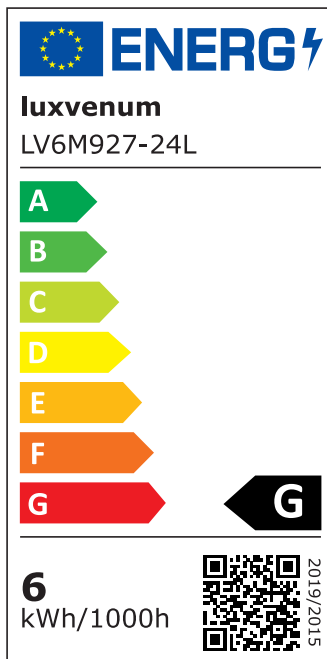

Schwenkbar	Nein
Material	Aluminium, Glas
Sockel	ultra flach
Form	rund
Schaltzyklen	> 15.000
Anlaufzeit	< 1,00 Sek.
Zündzeit	< 0,5 Sek.
Farbe	schwarz
Farbkonsistenz	< 6 SDCM
Energieeffizienzklasse	F, G
Marke / Hersteller	Luxvenum
Herstellergarantie	6 Jahre

EU Energielabels

2700K-Leuchtmittel

3000K-Leuchtmittel

4000K-Leuchtmittel

RoHS