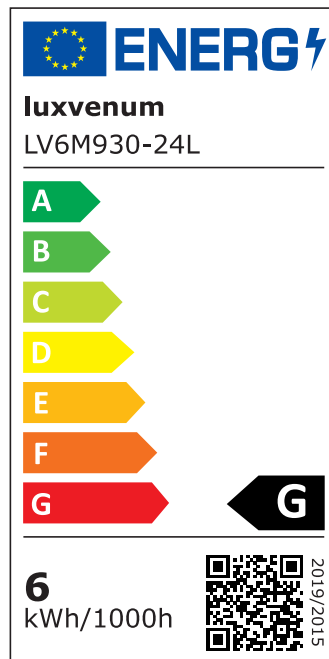

Produktdatenblatt

Produktinformationen

Name	Smart Home 24V Bad LED-Einbaustrahler rund 25mm & 6W Alu schwarz 60° & IP44 KNX, DALI, Loxone, ECHO, CASAMBI, GOOGLE, 1-10V, HUE
Artikelnummer	FRIP-SS-6W24V-60
Kategorien	Außenbeleuchtung, DALI, Dimmbare Einbauleuchten, Einbauleuchten, Einbauleuchten, Einbauleuchten für Badezimmer, Flache Einbauleuchten, Flache Einbauleuchten, Innenbeleuchtung, KNX, Lichtsteuerung, Loxone, Smart Home

Produktfotos

Hersteller

Name	luxvenum LED GmbH
Weblink	www.luxvenum.com
Adresse	Am Kreisel West 12, 56814 Faid, Deutschland
WEEE-Reg.-Nr.:	DE 12732366

Technische Daten

Gesamtmaße	82x82x25mm
Lochdurchschnitt Ø	60-68mm
Spannung (V)	DC 24V (Smart Home)
Leistung (W)	6W
Glühbirnenersatz	80W
Dimmbarkeit	Ja
Abstrahlwinkel	60° Reflektor
Lichtleistung	2700K → 440 Lumen, 3000K → 460 Lumen, 4000K → 490 Lumen
Lichtfarbtemperatur (K)	2700K, 3000K, 4000K
Farbwiedergabe (CRI / Ra)	CRI/Ra 90
Schutzklasse (IP)	IP44
Mittlere Lebensdauer	35.000 Std.

Schwenkbar	Nein
Material	Aluminium, Glas
Sockel	ultra flach
Form	rund
Schaltzyklen	> 15.000
Anlaufzeit	< 1,00 Sek.
Zündzeit	< 0,5 Sek.
Farbe	schwarz
Farbkonsistenz	< 6 SDCM
Energieeffizienzklasse	F, G
Marke / Hersteller	Luxvenum
Herstellergarantie	6 Jahre

EU Energielabels

2700K-Leuchtmittel

3000K-Leuchtmittel

4000K-Leuchtmittel

RoHS