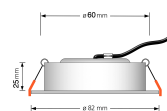

Produktdatenblatt

Produktinformationen

Name	Smart Home 24V Bad LED-Einbaustrahler rund 25mm & 6W Alu schwarz 60° & IP44 KNX, DALI, Loxone, ECHO, CASAMBI, GOOGLE, 1-10V, HUE
Artikelnummer	FRIP-SS-6W24V-60
Kategorien	Außenbeleuchtung, DALI, Dimmbare Einbauleuchten, Einbauleuchten, Einbauleuchten, Einbauleuchten für Badezimmer, Flache Einbauleuchten, Flache Einbauleuchten, Innenbeleuchtung, KNX, Lichtsteuerung, Loxone, Smart Home

Produktfotos

Hersteller

Name	luxvenum LED GmbH
Weblink	www.luxvenum.com
Adresse	Am Kreisel West 12, 56814 Faid, Deutschland
WEEE-Reg.-Nr.:	DE 12732366

Technische Daten

Gesamtmaße	82x82x25mm
Lochdurchschnitt Ø	60-68mm
Spannung (V)	DC 24V (Smart Home)
Leistung (W)	6W
Glühbirnenersatz	80W
Dimmbarkeit	Ja
Abstrahlwinkel	60° Reflektor
Lichtleistung	2700K → 440 Lumen, 3000K → 460 Lumen, 4000K → 490 Lumen
Lichtfarbtemperatur (K)	2700K, 3000K, 4000K
Farbwiedergabe (CRI / Ra)	CRI/Ra 90
Schutzklasse (IP)	IP44
Mittlere Lebensdauer	35.000 Std.