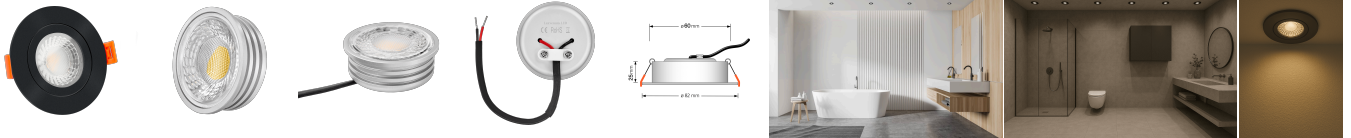

Produktdatenblatt

luxvenum

Produktinformationen

Name	Smart Home 24V Bad LED-Einbaustrahler rund | 25mm & 6W | Alu schwarz | 60° & IP44 | KNX, DALI, Loxone, ECHO, CASAMBI, GOOGLE, 1-10V, HUE
Artikelnummer	FRIP-SS-6W24V-60
Kategorien	Flache Einbauleuchten, Innenbeleuchtung, Dimmbare Einbauleuchten, Außenbeleuchtung, Einbauleuchten, Flache Einbauleuchten, Lichtsteuerung, DALI, KNX, Loxone, Smart Home, Einbauleuchten, Einbauleuchten für Badezimmer, Einbauleuchten

Produktfotos

Hersteller

Name	luxvenum LED GmbH
Weblink	www.luxvenum.com
Adresse	Am Kreisel West 12, 56814 Faid, Deutschland
WEEE-Reg.-Nr.:	DE 12732366

Technische Daten

Gesamtmaße	82x82x25mm
Lochausschnitt Ø	60-68mm
Spannung (V)	DC 24V (Smart Home)
Leistung (W)	6W
Glühbirnenersatz	80W
Dimmbarkeit	Ja
Abstrahlwinkel	60° Reflektor
Lichtleistung	2700K → 440 Lumen, 3000K → 460 Lumen, 4000K → 490 Lumen
Lichtfarbtemperatur (K)	2700K, 3000K, 4000K
Farbwiedergabe (CRI / Ra)	CRI/Ra 90
Schutzklasse (IP)	IP44
Mittlere Lebensdauer	35.000 Std.
Schwenkbar	Nein