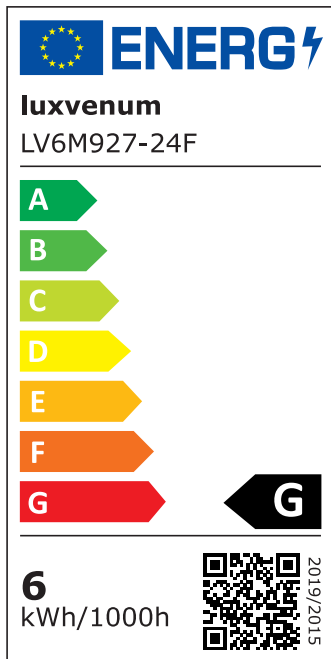

Produktdatenblatt

Produktinformationen

Name	Smart Home 24V Bad LED-Einbaustrahler rund 25mm & 6W Alu weiß 120° & IP44 KNX, DALI, ZIGBEE, ECHO, Loxone, GOOGLE, 1-10V, HUE
Artikelnummer	FRIP-WW-6W24V-120
Kategorien	Außenbeleuchtung, DALI, Dimmbare Einbauleuchten, Einbauleuchten, Einbauleuchten, Einbauleuchten für Badezimmer, Flache Einbauleuchten, Flache Einbauleuchten, Innenbeleuchtung, KNX, Lichtsteuerung, Loxone, Smart Home

Produktfotos

Hersteller

Name	luxvenum LED GmbH
Weblink	www.luxvenum.com
Adresse	Am Kreisel West 12, 56814 Faid, Deutschland
WEEE-Reg.-Nr.:	DE 12732366

Technische Daten

Gesamtmaße	82x82x25mm
Lochausschnitt Ø	60-68mm
Spannung (V)	DC 24V (Smart Home)
Leistung (W)	6W
Glühbirnenersatz	70W
Dimmbarkeit	Ja
Abstrahlwinkel	120° Milchglas
Lichtleistung	2700K → 350 Lumen, 3000K → 360 Lumen, 4000K → 390 Lumen
Lichtfarbtemperatur (K)	2700K, 3000K, 4000K
Farbwiedergabe (CRI / Ra)	CRI/Ra 90
Schutzklasse (IP)	IP44
Mittlere Lebensdauer	35.000 Std.
Schwenkbar	Nein

Material	Aluminium, Glas
Sockel	ultra flach
Form	rund
Schaltzyklen	> 15.000
Anlaufzeit	< 1,00 Sek.
Zündzeit	< 0,5 Sek.
Farbe	weiß
Farbkonsistenz	< 6 SDCM
Energieeffizienzklasse	G
Marke / Hersteller	Luxvenum
Herstellergarantie	6 Jahre

EU Energielabels

2700K-Leuchtmittel

3000K-Leuchtmittel

4000K-Leuchtmittel

RoHS