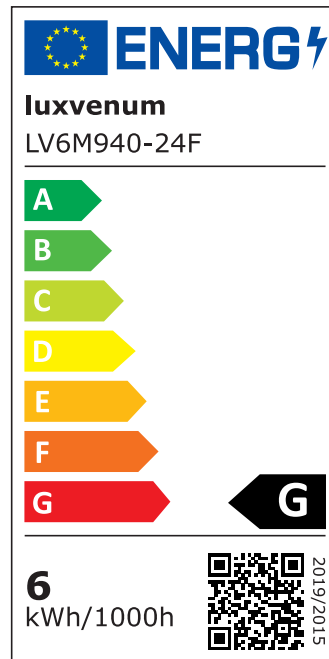

Produktdatenblatt

Produktinformationen

Name	Smart Home 24V Bad LED-Einbaustrahler rund 25mm & 6W Alu weiß 120° & IP44 KNX, DALI, ZIGBEE, ECHO, Loxone, GOOGLE, 1-10V, HUE
Artikelnummer	FRIP-WW-6W24V-120
Kategorien	Außenbeleuchtung, DALI, Dimmbare Einbauleuchten, Einbauleuchten, Einbauleuchten, Einbauleuchten für Badezimmer, Flache Einbauleuchten, Flache Einbauleuchten, Innenbeleuchtung, KNX, Lichtsteuerung, Loxone, Smart Home

Produktfotos

Hersteller

Name	luxvenum LED GmbH
Weblink	www.luxvenum.com
Adresse	Am Kreisel West 12, 56814 Faid, Deutschland
WEEE-Reg.-Nr.:	DE 12732366

Technische Daten

Gesamtmaße	82x82x25mm
Lochausschnitt Ø	60-68mm
Spannung (V)	DC 24V (Smart Home)
Leistung (W)	6W
Glühbirnenersatz	70W
Dimmbarkeit	Ja
Abstrahlwinkel	120° Milchglas
Lichtleistung	2700K → 350 Lumen, 3000K → 360 Lumen, 4000K → 390 Lumen
Lichtfarbtemperatur (K)	2700K, 3000K, 4000K
Farbwiedergabe (CRI / Ra)	CRI/Ra 90
Schutzklasse (IP)	IP44
Mittlere Lebensdauer	35.000 Std.
Schwenkbar	Nein

Material	Aluminium, Glas
Sockel	ultra flach
Form	rund
Schaltzyklen	> 15.000
Anlaufzeit	< 1,00 Sek.
Zündzeit	< 0,5 Sek.
Farbe	weiß
Farbkonsistenz	< 6 SDCM
Energieeffizienzklasse	G
Marke / Hersteller	Luxvenum
Herstellergarantie	6 Jahre

EU Energielabels

2700K-Leuchtmittel

3000K-Leuchtmittel

4000K-Leuchtmittel

RoHS