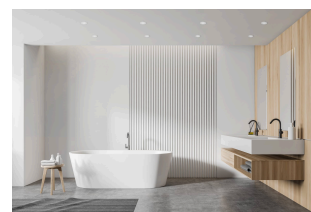

Produktdatenblatt

Produktinformationen

Name	Smart Home 24V Bad LED-Einbaustrahler rund 25mm & 6W Alu weiß 120° & IP44 KNX, DALI, ZIGBEE, ECHO, Loxone, GOOGLE, 1-10V, HUE
Artikelnummer	FRIP-WW-6W24V-120
Kategorien	Außenbeleuchtung, DALI, Dimmbare Einbauleuchten, Einbauleuchten, Einbauleuchten, Einbauleuchten für Badezimmer, Flache Einbauleuchten, Flache Einbauleuchten, Innenbeleuchtung, KNX, Lichtsteuerung, Loxone, Smart Home

Produktfotos

Hersteller

Name	luxvenum LED GmbH
Weblink	www.luxvenum.com
Adresse	Am Kreisel West 12, 56814 Faid, Deutschland
WEEE-Reg.-Nr.:	DE 12732366

Technische Daten

Gesamtmaße	82x82x25mm
Lochausschnitt Ø	60-68mm
Spannung (V)	DC 24V (Smart Home)
Leistung (W)	6W
Glühbirnenersatz	70W
Dimmbarkeit	Ja
Abstrahlwinkel	120° Milchglas
Lichtleistung	2700K → 350 Lumen, 3000K → 360 Lumen, 4000K → 390 Lumen
Lichtfarbtemperatur (K)	2700K, 3000K, 4000K
Farbwiedergabe (CRI / Ra)	CRI/Ra 90
Schutzklasse (IP)	IP44
Mittlere Lebensdauer	35.000 Std.
Schwenkbar	Nein

Material	Aluminium, Glas
Sockel	ultra flach
Form	rund
Schaltzyklen	> 15.000
Anlaufzeit	< 1,00 Sek.
Zündzeit	< 0,5 Sek.
Farbe	weiß
Farbkonsistenz	< 6 SDCM
Energieeffizienzklasse	G
Marke / Hersteller	Luxvenum
Herstellergarantie	6 Jahre