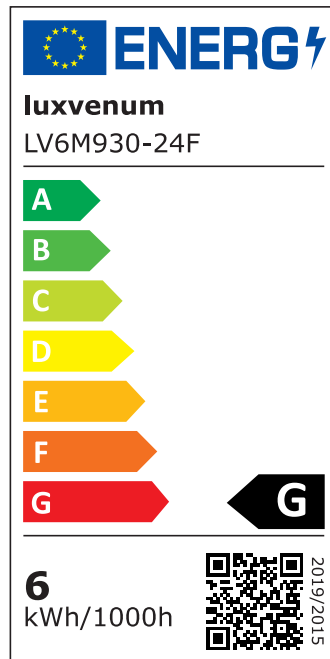

Produktdatenblatt

Produktinformationen

Name	Smart Home 24V Bad LED-Einbaustrahler rund 25mm & 6W Alu weiß 120° & IP44 KNX, DALI, ZIGBEE, ECHO, Loxone, GOOGLE, 1-10V, HUE
Artikelnummer	FRIP-WW-6W24V-120
Kategorien	Außenbeleuchtung, DALI, Dimmbare Einbauleuchten, Einbauleuchten, Einbauleuchten, Einbauleuchten für Badezimmer, Flache Einbauleuchten, Flache Einbauleuchten, Innenbeleuchtung, KNX, Lichtsteuerung, Loxone, Smart Home

Produktfotos

Hersteller

Name	luxvenum LED GmbH
Weblink	www.luxvenum.com
Adresse	Am Kreisel West 12, 56814 Faid, Deutschland
WEEE-Reg.-Nr.:	DE 12732366

Technische Daten

Gesamtmaße	82x82x25mm
Lochausschnitt Ø	60-68mm
Spannung (V)	DC 24V (Smart Home)
Leistung (W)	6W
Glühbirnenersatz	70W
Dimmbarkeit	Ja
Abstrahlwinkel	120° Milchglas
Lichtleistung	2700K → 350 Lumen, 3000K → 360 Lumen, 4000K → 390 Lumen
Lichtfarbtemperatur (K)	2700K, 3000K, 4000K
Farbwiedergabe (CRI / Ra)	CRI/Ra 90
Schutzklasse (IP)	IP44
Mittlere Lebensdauer	35.000 Std.
Schwenkbar	Nein

Material	Aluminium, Glas
Sockel	ultra flach
Form	rund
Schaltzyklen	> 15.000
Anlaufzeit	< 1,00 Sek.
Zündzeit	< 0,5 Sek.
Farbe	weiß
Farbkonsistenz	< 6 SDCM
Energieeffizienzklasse	G
Marke / Hersteller	Luxvenum
Herstellergarantie	6 Jahre

EU Energielabels

2700K-Leuchtmittel

3000K-Leuchtmittel

4000K-Leuchtmittel

RoHS