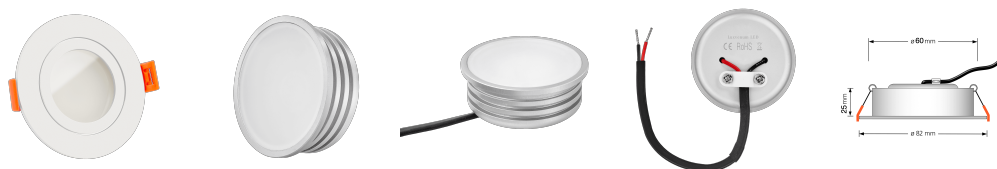

Produktdatenblatt

Produktinformationen

Name	Smart Home 24V Bad LED-Einbaustrahler rund 25mm & 6W Alu weiß 120° & IP44 KNX, DALI, ZIGBEE, ECHO, Loxone, GOOGLE, 1-10V, HUE
Artikelnummer	FRIP-WW-6W24V-120
Kategorien	Außenbeleuchtung, DALI, Dimmbare Einbauleuchten, Einbauleuchten, Einbauleuchten, Einbauleuchten für Badezimmer, Flache Einbauleuchten, Flache Einbauleuchten, Innenbeleuchtung, KNX, Lichtsteuerung, Loxone, Smart Home

Produktfotos

Hersteller

Name	luxvenum LED GmbH
Weblink	www.luxvenum.com
Adresse	Am Kreisel West 12, 56814 Faid, Deutschland
WEEE-Reg.-Nr.:	DE 12732366

Technische Daten

Gesamtmaße	82x82x25mm
Lochausschnitt Ø	60-68mm
Spannung (V)	DC 24V (Smart Home)
Leistung (W)	6W
Glühbirnenersatz	70W
Dimmbarkeit	Ja
Abstrahlwinkel	120° Milchglas
Lichtleistung	2700K → 350 Lumen, 3000K → 360 Lumen, 4000K → 390 Lumen
Lichtfarbtemperatur (K)	2700K, 3000K, 4000K
Farbwiedergabe (CRI / Ra)	CRI/Ra 90
Schutzklasse (IP)	IP44
Mittlere Lebensdauer	35.000 Std.
Schwenkbar	Nein

Material	Aluminium, Glas
Sockel	ultra flach
Form	rund
Schaltzyklen	> 15.000
Anlaufzeit	< 1,00 Sek.
Zündzeit	< 0,5 Sek.
Farbe	weiß
Farbkonsistenz	< 6 SDCM
Energieeffizienzklasse	G
Marke / Hersteller	Luxvenum
Herstellergarantie	6 Jahre