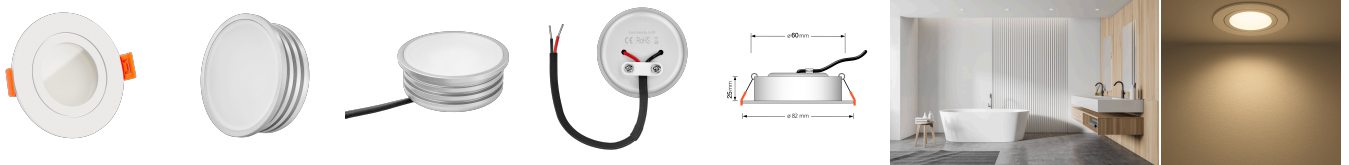

Produktdatenblatt

luxvenum

Produktinformationen

Name	Smart Home 24V Bad LED-Einbaustrahler rund 25mm & 6W Alu weiß 120° & IP44 KNX, DALI, ZIGBEE, ECHO, Loxone, GOOGLE, 1-10V, HUE
Artikelnummer	FRIP-WW-6W24V-120
Kategorien	Dimmbare Einbauleuchten, Innenbeleuchtung, Flache Einbauleuchten, Außenbeleuchtung, Einbauleuchten, Flache Einbauleuchten, Lichtsteuerung, DALI, KNX, Loxone, Smart Home, Einbauleuchten, Einbauleuchten für Badezimmer, Einbauleuchten

Produktfotos

Hersteller

Name	luxvenum LED GmbH
Weblink	www.luxvenum.com
Adresse	Am Kreisel West 12, 56814 Faid, Deutschland
WEEE-Reg.-Nr.:	DE 12732366

Technische Daten

Gesamtmaße	82x82x25mm
Lochanschnitt Ø	60-68mm
Spannung (V)	DC 24V (Smart Home)
Leistung (W)	6W
Glühbirnenersatz	70W
Dimmbarkeit	Ja
Abstrahlwinkel	120° Milchglas
Lichtleistung	2700K → 350 Lumen, 3000K → 360 Lumen, 4000K → 390 Lumen
Lichtfarbtemperatur (K)	2700K, 3000K, 4000K
Farbwiedergabe (CRI / Ra)	CRI/Ra 90
Schutzklasse (IP)	IP44
Mittlere Lebensdauer	35.000 Std.
Schwenkbar	Nein

Material	Aluminium, Glas
Sockel	ultra flach
Form	rund
Schaltzyklen	> 15.000
Anlaufzeit	< 1,00 Sek.
Zündzeit	< 0,5 Sek.
Farbe	weiß
Farbkonsistenz	< 6 SDCM
Energieeffizienzklasse	G
Marke / Hersteller	Luxvenum
Herstellergarantie	6 Jahre
Für Möbeleinbau geeignet	Ja