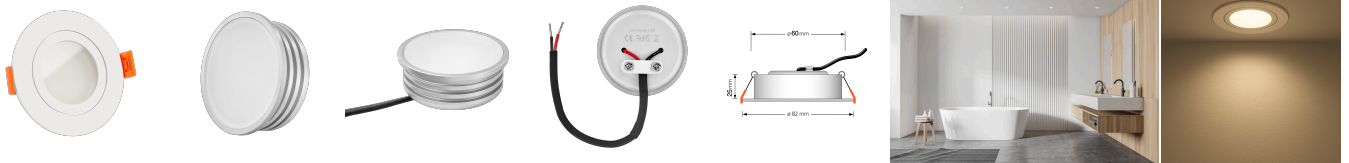

Produktdatenblatt

luxvenum

Produktinformationen

Name	Smart Home 24V Bad LED-Einbaustrahler rund 25mm & 6W Alu weiß 120° & IP44 KNX, DALI, ZIGBEE, ECHO, Loxone, GOOGLE, 1-10V, HUE
Artikelnummer	FRIP-WW-6W24V-120
Kategorien	Flache Einbauleuchten, Innenbeleuchtung, Dimmbare Einbauleuchten, Außenbeleuchtung, Einbauleuchten, Flache Einbauleuchten, Lichtsteuerung, DALI, KNX, Loxone, Smart Home, Einbauleuchten, Einbauleuchten für Badezimmer, Einbauleuchten

Produktfotos

Hersteller

Name	luxvenum LED GmbH
Weblink	www.luxvenum.com
Adresse	Am Kreisel West 12, 56814 Faid, Deutschland
WEEE-Reg.-Nr.:	DE 12732366

Technische Daten

Gesamtmaße	82x82x25mm
Lochanschnitt Ø	60-68mm
Spannung (V)	DC 24V (Smart Home)
Leistung (W)	6W
Glühbirnenersatz	70W
Dimmbarkeit	Ja
Abstrahlwinkel	120° Milchglas
Lichtleistung	2700K → 350 Lumen, 3000K → 360 Lumen, 4000K → 390 Lumen
Lichtfarbtemperatur (K)	2700K, 3000K, 4000K
Farbwiedergabe (CRI / Ra)	CRI/Ra 90
Schutzklasse (IP)	IP44
Mittlere Lebensdauer	35.000 Std.
Schwenkbar	Nein

Material	Aluminium, Glas
Sockel	ultra flach
Form	rund
Schaltzyklen	> 15.000
Anlaufzeit	< 1,00 Sek.
Zündzeit	< 0,5 Sek.
Farbe	weiß
Farbkonsistenz	< 6 SDCM
Energieeffizienzklasse	G
Marke / Hersteller	Luxvenum
Herstellergarantie	6 Jahre