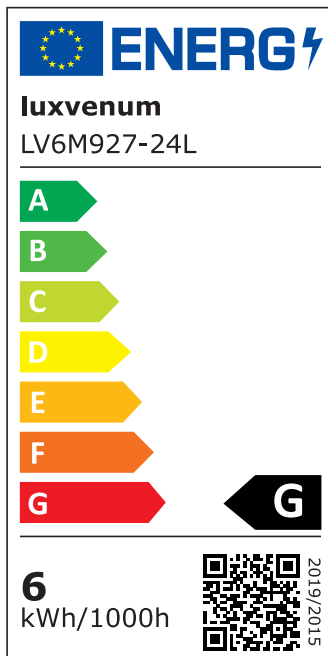

Produktdatenblatt

luxvenum

Produktinformationen

Name	Smart Home 24V Bad LED-Einbaustrahler rund 25mm & 6W Alu weiß 60° & IP44 KNX, DALI, ZIGBEE, ECHO, Loxone, GOOGLE, 1-10V, HUE
Artikelnummer	FRIP-WW-6W24V-60
Kategorien	Innenbeleuchtung, Flache Einbauleuchten, Dimmbare Einbauleuchten, Außenbeleuchtung, Einbauleuchten, Flache Einbauleuchten, Lichtsteuerung, DALI, KNX, Loxone, Smart Home, Einbauleuchten, Einbauleuchten für Badezimmer, Einbauleuchten

Produktfotos

Hersteller

Name	luxvenum LED GmbH
Weblink	www.luxvenum.com
Adresse	Am Kreisel West 12, 56814 Faid, Deutschland
WEEE-Reg.-Nr.:	DE 12732366

Technische Daten

Gesamtmaße	82x82x25mm
Lochdurchschnitt Ø	60-68mm
Spannung (V)	DC 24V (Smart Home)
Leistung (W)	6W
Glühbirnenersatz	80W
Dimmbarkeit	Ja
Abstrahlwinkel	60° Reflektor
Lichtleistung	2700K → 440 Lumen, 3000K → 460 Lumen, 4000K → 490 Lumen
Lichtfarbtemperatur (K)	2700K, 3000K, 4000K
Farbwiedergabe (CRI / Ra)	CRI/Ra 90
Schutzklasse (IP)	IP44
Mittlere Lebensdauer	35.000 Std.
Schwenkbar	Nein

Material	Aluminium, Glas
Sockel	ultra flach
Form	rund
Schaltzyklen	> 15.000
Anlaufzeit	< 1,00 Sek.
Zündzeit	< 0,5 Sek.
Farbe	weiß
Farbkonsistenz	< 6 SDCM
Energieeffizienzklasse	F, G
Marke / Hersteller	Luxvenum

EU Energielabels

2700K-Leuchtmittel

3000K-Leuchtmittel

4000K-Leuchtmittel

RoHS