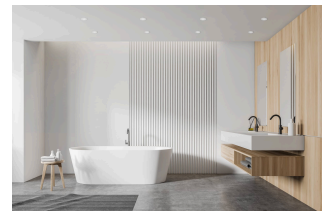

Produktdatenblatt

luxvenum

Produktinformationen

Name	Smart Home 24V Bad LED-Einbaustrahler rund 25mm & 6W Alu weiß 60° & IP44 KNX, DALI, ZIGBEE, ECHO, Loxone, GOOGLE, 1-10V, HUE
Artikelnummer	FRIP-WW-6W24V-60
Kategorien	Innenbeleuchtung, Flache Einbauleuchten, Dimmbare Einbauleuchten, Außenbeleuchtung, Einbauleuchten, Flache Einbauleuchten, Lichtsteuerung, DALI, KNX, Loxone, Smart Home, Einbauleuchten, Einbauleuchten für Badezimmer, Einbauleuchten

Produktfotos

Hersteller

Name	luxvenum LED GmbH
Weblink	www.luxvenum.com
Adresse	Am Kreisel West 12, 56814 Faid, Deutschland
WEEE-Reg.-Nr.:	DE 12732366

Technische Daten

Gesamtmaße	82x82x25mm
Lochdurchschnitt Ø	60-68mm
Spannung (V)	DC 24V (Smart Home)
Leistung (W)	6W
Glühbirnenersatz	80W
Dimmbarkeit	Ja
Abstrahlwinkel	60° Reflektor
Lichtleistung	2700K → 440 Lumen, 3000K → 460 Lumen, 4000K → 490 Lumen
Lichtfarbtemperatur (K)	2700K, 3000K, 4000K
Farbwiedergabe (CRI / Ra)	CRI/Ra 90
Schutzklasse (IP)	IP44
Mittlere Lebensdauer	35.000 Std.
Schwenkbar	Nein

Material	Aluminium, Glas
Sockel	ultra flach
Form	rund
Schaltzyklen	> 15.000
Anlaufzeit	< 1,00 Sek.
Zündzeit	< 0,5 Sek.
Farbe	weiß
Farbkonsistenz	< 6 SDCM
Energieeffizienzklasse	F, G
Marke / Hersteller	Luxvenum