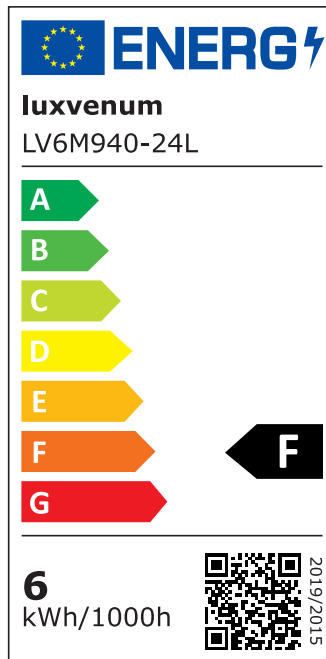

Produktdatenblatt

Produktinformationen

Name	Smart Home 24V Bad LED-Einbaustrahler rund 25mm & 6W Alu weiß 60° & IP44 KNX, DALI, ZIGBEE, ECHO, Loxone, GOOGLE, 1-10V, HUE
Artikelnummer	FRIP-WW-6W24V-60
Kategorien	Flache Einbauleuchten, Innenbeleuchtung, Dimmbare Einbauleuchten, Außenbeleuchtung, Einbauleuchten, Flache Einbauleuchten, Lichtsteuerung, DALI, KNX, Loxone, Smart Home, Einbauleuchten, Einbauleuchten für Badezimmer, Einbauleuchten

Produktfotos

Hersteller

Name	luxvenum LED GmbH
Weblink	www.luxvenum.com
Adresse	Am Kreisel West 12, 56814 Faid, Deutschland
WEEE-Reg.-Nr.:	DE 12732366

Technische Daten

Gesamtmaße	82x82x25mm
Lochdurchschnitt Ø	60-68mm
Spannung (V)	DC 24V (Smart Home)
Leistung (W)	6W
Glühbirnenersatz	80W
Dimmbarkeit	Ja
Abstrahlwinkel	60° Reflektor
Lichtleistung	2700K → 440 Lumen, 3000K → 460 Lumen, 4000K → 490 Lumen
Lichtfarbtemperatur (K)	2700K, 3000K, 4000K
Farbwiedergabe (CRI / Ra)	CRI/Ra 90
Schutzklasse (IP)	IP44
Mittlere Lebensdauer	35.000 Std.
Schwenkbar	Nein

Material	Aluminium, Glas
Sockel	ultra flach
Form	rund
Schaltzyklen	> 15.000
Anlaufzeit	< 1,00 Sek.
Zündzeit	< 0,5 Sek.
Farbe	weiß
Farbkonsistenz	< 6 SDCM
Energieeffizienzklasse	F, G
Marke / Hersteller	Luxvenum
Herstellergarantie	6 Jahre

EU Energielabels

2700K-Leuchtmittel

3000K-Leuchtmittel

4000K-Leuchtmittel

RoHS