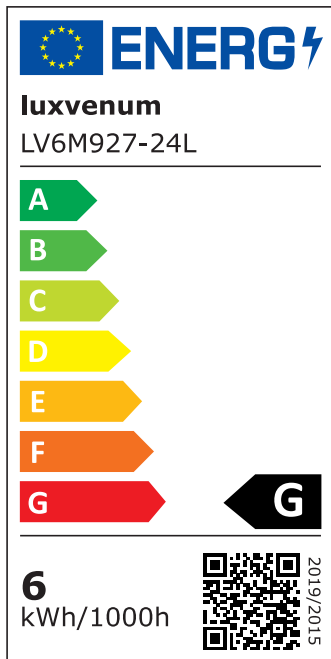

Produktdatenblatt

Produktinformationen

Name	Smart Home 24V Bad LED-Einbaustrahler rund 25mm & 6W Alu weiß 60° & IP44 KNX, DALI, ZIGBEE, ECHO, Loxone, GOOGLE, 1-10V, HUE
Artikelnummer	FRIP-WW-6W24V-60
Kategorien	Flache Einbauleuchten, Innenbeleuchtung, Dimmbare Einbauleuchten, Außenbeleuchtung, Einbauleuchten, Flache Einbauleuchten, Lichtsteuerung, DALI, KNX, Loxone, Smart Home, Einbauleuchten, Einbauleuchten für Badezimmer, Einbauleuchten

Produktfotos

Hersteller

Name	luxvenum LED GmbH
Weblink	www.luxvenum.com
Adresse	Am Kreisel West 12, 56814 Faid, Deutschland
WEEE-Reg.-Nr.:	DE 12732366

Technische Daten

Gesamtmaße	82x82x25mm
Lochdurchschnitt Ø	60-68mm
Spannung (V)	DC 24V (Smart Home)
Leistung (W)	6W
Glühbirnenersatz	80W
Dimmbarkeit	Ja
Abstrahlwinkel	60° Reflektor
Lichtleistung	2700K → 440 Lumen, 3000K → 460 Lumen, 4000K → 490 Lumen
Lichtfarbtemperatur (K)	2700K, 3000K, 4000K
Farbwiedergabe (CRI / Ra)	CRI/Ra 90
Schutzklasse (IP)	IP44
Mittlere Lebensdauer	35.000 Std.
Schwenkbar	Nein

Material	Aluminium, Glas
Sockel	ultra flach
Form	rund
Schaltzyklen	> 15.000
Anlaufzeit	< 1,00 Sek.
Zündzeit	< 0,5 Sek.
Farbe	weiß
Farbkonsistenz	< 6 SDCM
Energieeffizienzklasse	F, G
Marke / Hersteller	Luxvenum
Herstellergarantie	6 Jahre

EU Energielabels

2700K-Leuchtmittel

3000K-Leuchtmittel

4000K-Leuchtmittel

RoHS