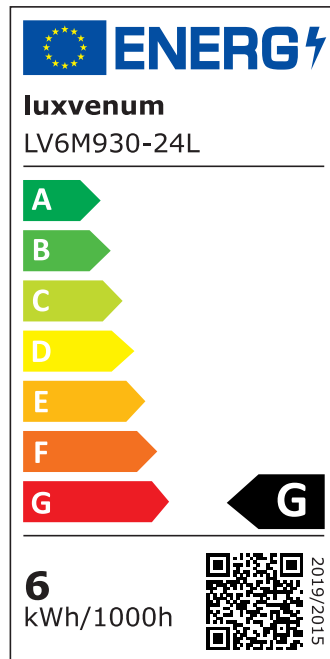

Produktdatenblatt

Produktinformationen

Name	Smart Home 24V Bad LED-Einbaustrahler rund 25mm & 6W Alu weiß 60° & IP44 KNX, DALI, ZIGBEE, ECHO, Loxone, GOOGLE, 1-10V, HUE
Artikelnummer	FRIP-WW-6W24V-60
Kategorien	Flache Einbauleuchten, Innenbeleuchtung, Dimmbare Einbauleuchten, Außenbeleuchtung, Einbauleuchten, Flache Einbauleuchten, Lichtsteuerung, DALI, KNX, Loxone, Smart Home, Einbauleuchten, Einbauleuchten für Badezimmer, Einbauleuchten

Produktfotos

Hersteller

Name	luxvenum LED GmbH
Weblink	www.luxvenum.com
Adresse	Am Kreisel West 12, 56814 Faid, Deutschland
WEEE-Reg.-Nr.:	DE 12732366

Technische Daten

Gesamtmaße	82x82x25mm
Lochdurchschnitt Ø	60-68mm
Spannung (V)	DC 24V (Smart Home)
Leistung (W)	6W
Glühbirnenersatz	80W
Dimmbarkeit	Ja
Abstrahlwinkel	60° Reflektor
Lichtleistung	2700K → 440 Lumen, 3000K → 460 Lumen, 4000K → 490 Lumen
Lichtfarbtemperatur (K)	2700K, 3000K, 4000K
Farbwiedergabe (CRI / Ra)	CRI/Ra 90
Schutzklasse (IP)	IP44
Mittlere Lebensdauer	35.000 Std.
Schwenkbar	Nein

Material	Aluminium, Glas
Sockel	ultra flach
Form	rund
Schaltzyklen	> 15.000
Anlaufzeit	< 1,00 Sek.
Zündzeit	< 0,5 Sek.
Farbe	weiß
Farbkonsistenz	< 6 SDCM
Energieeffizienzklasse	F, G
Marke / Hersteller	Luxvenum
Herstellergarantie	6 Jahre

EU Energielabels

2700K-Leuchtmittel

3000K-Leuchtmittel

4000K-Leuchtmittel

RoHS