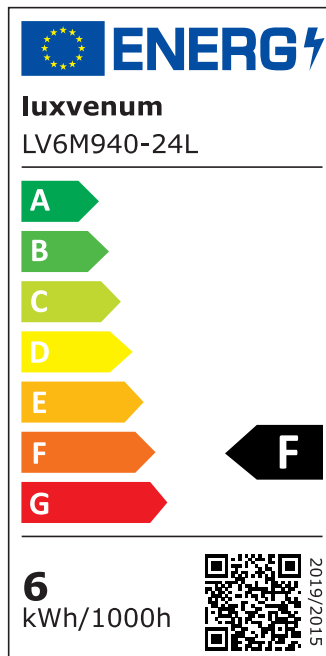

Produktdatenblatt

luxvenum

Produktinformationen

Name	Smart Home 24V Bad LED-Einbaustrahler rund 25mm & 6W Alu weiß 60° & IP44 KNX, DALI, ZIGBEE, ECHO, Loxone, GOOGLE, 1-10V, HUE
Artikelnummer	FRIP-WW-6W24V-60
Kategorien	Innenbeleuchtung, Flache Einbauleuchten, Dimmbare Einbauleuchten, Außenbeleuchtung, Einbauleuchten, Flache Einbauleuchten, Lichtsteuerung, DALI, KNX, Loxone, Smart Home, Einbauleuchten, Einbauleuchten für Badezimmer, Einbauleuchten

Produktfotos

Hersteller

Name	luxvenum LED GmbH
Weblink	www.luxvenum.com
Adresse	Am Kreisel West 12, 56814 Faid, Deutschland
WEEE-Reg.-Nr.:	DE 12732366

Technische Daten

Gesamtmaße	82x82x25mm
Lochdurchschnitt Ø	60-68mm
Spannung (V)	DC 24V (Smart Home)
Leistung (W)	6W
Glühbirnenersatz	80W
Dimmbarkeit	Ja
Abstrahlwinkel	60° Reflektor
Lichtleistung	2700K → 440 Lumen, 3000K → 460 Lumen, 4000K → 490 Lumen
Lichtfarbtemperatur (K)	2700K, 3000K, 4000K
Farbwiedergabe (CRI / Ra)	CRI/Ra 90
Schutzklasse (IP)	IP44
Mittlere Lebensdauer	35.000 Std.
Schwenkbar	Nein

Material	Aluminium, Glas
Sockel	ultra flach
Form	rund
Schaltzyklen	> 15.000
Anlaufzeit	< 1,00 Sek.
Zündzeit	< 0,5 Sek.
Farbe	weiß
Farbkonsistenz	< 6 SDCM
Energieeffizienzklasse	F, G
Marke / Hersteller	Luxvenum

EU Energielabels

2700K-Leuchtmittel

3000K-Leuchtmittel

4000K-Leuchtmittel

RoHS