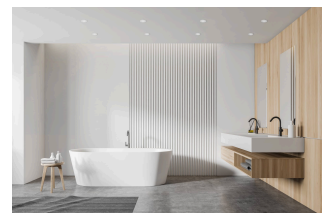

Produktdatenblatt

Produktinformationen

Name	Smart Home 24V Bad LED-Einbaustrahler rund 25mm & 6W Alu weiß 60° & IP44 KNX, DALI, ZIGBEE, ECHO, Loxone, GOOGLE, 1-10V, HUE
Artikelnummer	FRIP-WW-6W24V-60
Kategorien	Flache Einbauleuchten, Innenbeleuchtung, Dimmbare Einbauleuchten, Außenbeleuchtung, Einbauleuchten, Flache Einbauleuchten, Lichtsteuerung, DALI, KNX, Loxone, Smart Home, Einbauleuchten, Einbauleuchten für Badezimmer, Einbauleuchten

Produktfotos

Hersteller

Name	luxvenum LED GmbH
Weblink	www.luxvenum.com
Adresse	Am Kreisel West 12, 56814 Faid, Deutschland
WEEE-Reg.-Nr.:	DE 12732366

Technische Daten

Gesamtmaße	82x82x25mm
Lochdurchschnitt Ø	60-68mm
Spannung (V)	DC 24V (Smart Home)
Leistung (W)	6W
Glühbirnenersatz	80W
Dimmbarkeit	Ja
Abstrahlwinkel	60° Reflektor
Lichtleistung	2700K → 440 Lumen, 3000K → 460 Lumen, 4000K → 490 Lumen
Lichtfarbtemperatur (K)	2700K, 3000K, 4000K
Farbwiedergabe (CRI / Ra)	CRI/Ra 90
Schutzklasse (IP)	IP44
Mittlere Lebensdauer	35.000 Std.
Schwenkbar	Nein