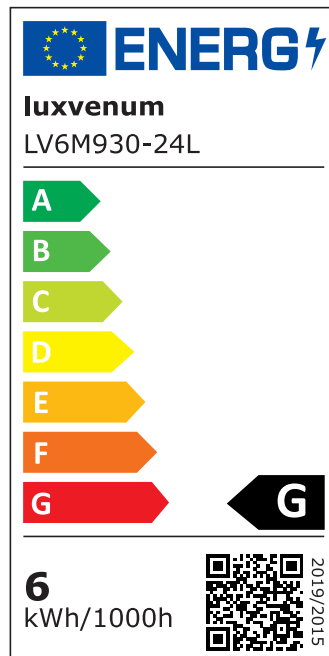

Produktdatenblatt

luxvenum

Produktinformationen

Name	Smart Home 24V Bad LED-Einbaustrahler rund 25mm & 6W Alu weiß 60° & IP44 KNX, DALI, ZIGBEE, ECHO, Loxone, GOOGLE, 1-10V, HUE
Artikelnummer	FRIP-WW-6W24V-60
Kategorien	Innenbeleuchtung, Flache Einbauleuchten, Dimmbare Einbauleuchten, Außenbeleuchtung, Einbauleuchten, Flache Einbauleuchten, Lichtsteuerung, DALI, KNX, Loxone, Smart Home, Einbauleuchten, Einbauleuchten für Badezimmer, Einbauleuchten

Produktfotos

Hersteller

Name	luxvenum LED GmbH
Weblink	www.luxvenum.com
Adresse	Am Kreisel West 12, 56814 Faid, Deutschland
WEEE-Reg.-Nr.:	DE 12732366

Technische Daten

Gesamtmaße	82x82x25mm
Lochdurchschnitt Ø	60-68mm
Spannung (V)	DC 24V (Smart Home)
Leistung (W)	6W
Glühbirnenersatz	80W
Dimmbarkeit	Ja
Abstrahlwinkel	60° Reflektor
Lichtleistung	2700K → 440 Lumen, 3000K → 460 Lumen, 4000K → 490 Lumen
Lichtfarbtemperatur (K)	2700K, 3000K, 4000K
Farbwiedergabe (CRI / Ra)	CRI/Ra 90
Schutzklasse (IP)	IP44
Mittlere Lebensdauer	35.000 Std.
Schwenkbar	Nein

Material	Aluminium, Glas
Sockel	ultra flach
Form	rund
Schaltzyklen	> 15.000
Anlaufzeit	< 1,00 Sek.
Zündzeit	< 0,5 Sek.
Farbe	weiß
Farbkonsistenz	< 6 SDCM
Energieeffizienzklasse	F, G
Marke / Hersteller	Luxvenum

EU Energielabels

2700K-Leuchtmittel

3000K-Leuchtmittel

4000K-Leuchtmittel

RoHS