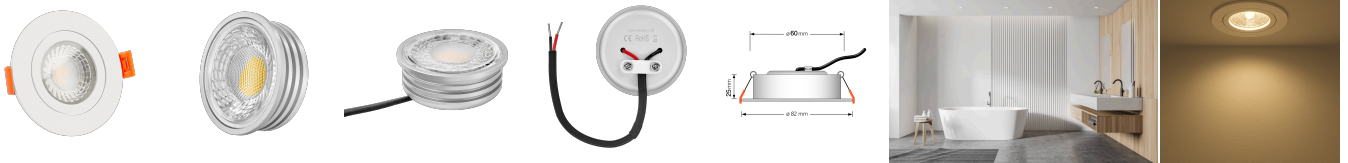

Produktdatenblatt

luxvenum

Produktinformationen

Name	Smart Home 24V Bad LED-Einbaustrahler rund | 25mm & 6W | Alu weiß | 60° & IP44 | KNX, DALI, ZIGBEE, ECHO, Loxone, GOOGLE, 1-10V, HUE
Artikelnummer	FRIP-WW-6W24V-60
Kategorien	Dimmbare Einbauleuchten, Innenbeleuchtung, Flache Einbauleuchten, Außenbeleuchtung, Einbauleuchten, Flache Einbauleuchten, Lichtsteuerung, DALI, KNX, Loxone, Smart Home, Einbauleuchten, Einbauleuchten für Badezimmer, Einbauleuchten

Produktfotos

Hersteller

Name	luxvenum LED GmbH
Weblink	www.luxvenum.com
Adresse	Am Kreisel West 12, 56814 Faid, Deutschland
WEEE-Reg.-Nr.:	DE 12732366

Technische Daten

Gesamtmaße	82x82x25mm
Lochanschnitt Ø	60-68mm
Spannung (V)	DC 24V (Smart Home)
Leistung (W)	6W
Glühbirnenersatz	80W
Dimmbarkeit	Ja
Abstrahlwinkel	60° Reflektor
Lichtleistung	2700K → 440 Lumen, 3000K → 460 Lumen, 4000K → 490 Lumen
Lichtfarbtemperatur (K)	2700K, 3000K, 4000K
Farbwiedergabe (CRI / Ra)	CRI/Ra 90
Schutzklasse (IP)	IP44
Mittlere Lebensdauer	35.000 Std.
Schwenkbar	Nein