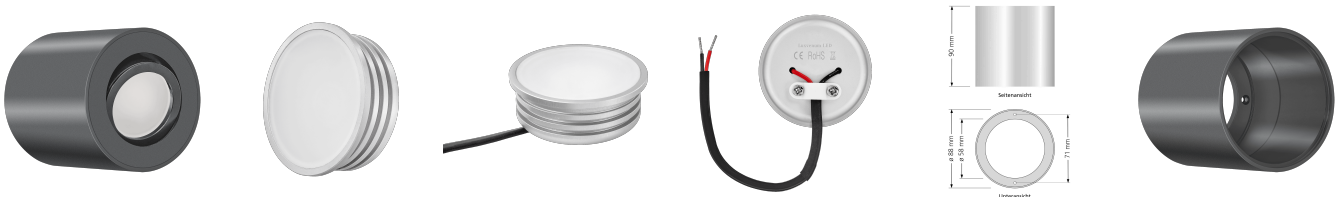

Produktdatenblatt

luxvenum

Produktinformationen

Name	Smart Home 24V LED-Aufbauleuchte 6W & 90 CRI anthrazit 120° KNX, DALI, ZIGBEE, ECHO, CASAMBI, Loxone, 1-10V, HUE, usw. Forma Tube
Artikelnummer	TUBE-A-24V120
Kategorien	Innenbeleuchtung, Lichtsteuerung, DALI, KNX, Loxone, Smart Home, Aufbauleuchten, Aufbauleuchten

Produktfotos

Hersteller

Name	luxvenum LED GmbH
Weblink	www.luxvenum.com
Adresse	Am Kreisel West 12, 56814 Faid, Deutschland
WEEE-Reg.-Nr.:	DE 12732366

Technische Daten

Gesamtmaße	90x88mm
Spannung (V)	DC 24V (Smart Home)
Leistung (W)	6W
Glühbirnenersatz	70W
Dimmbarkeit	Ja
Abstrahlwinkel	120° Milchglas
Lichtleistung	2700K → 350 Lumen, 3000K → 360 Lumen, 4000K → 390 Lumen
Lichtfarbtemperatur (K)	2700K, 3000K, 4000K
Farbwiedergabe (CRI / Ra)	CRI/Ra 90
Schutzklasse (IP)	IP20
Mittlere Lebensdauer	35.000 Std.
Schwenkbar	Ja
Material	Aluminium

Sockel	ultra flach
Form	rund
Schaltzyklen	> 15.000
Anlaufzeit	< 1,00 Sek.
Zündzeit	< 0,5 Sek.
Farbe	anthrazit
Aufbauleuchte Front-Farbe	anthrazit, Bronze-gebürstet, chrom-poliert, Eisen-gebürstet, gold, matt-geschliffen, schwarz, silber-gebürstet, weiß
Farbkonsistenz	< 6 SDCM
Energieeffizienzklasse	G
Marke / Hersteller	Luxvenum
Herstellergarantie	6 Jahre