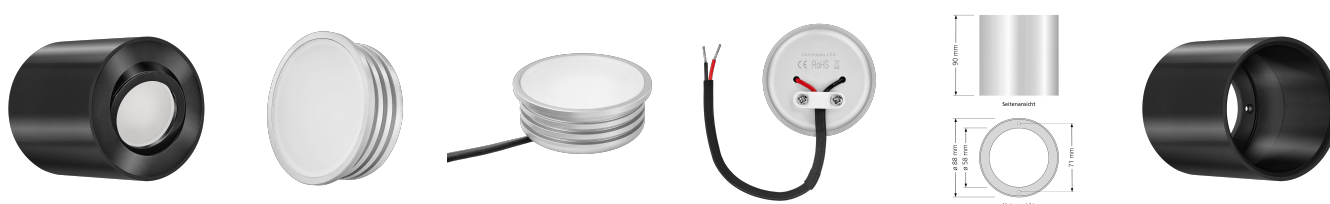

Produktdatenblatt

Produktinformationen

Name	Smart Home 24V LED-Aufbauleuchte | 6W & 90 CRI | schwarz | 120° | KNX, DALI, Loxone, ECHO, CASAMBI, GOOGLE, 1-10V, HUE, usw. | Forma Tube
Artikelnummer	TUBE-S-24V120
Kategorien	Innenbeleuchtung, Lichtsteuerung, DALI, KNX, Loxone, Smart Home, Aufbauleuchten, Aufbauleuchten

Produktfotos

Hersteller

Name	luxvenum LED GmbH
Weblink	www.luxvenum.com
Adresse	Am Kreisel West 12, 56814 Faid, Deutschland
WEEE-Reg.-Nr.:	DE 12732366

Technische Daten

Gesamtmaße	90x88mm
Spannung (V)	DC 24V (Smart Home)
Leistung (W)	6W
Glühbirnenersatz	70W
Dimmbarkeit	Ja
Abstrahlwinkel	120° Milchglas
Lichtleistung	2700K → 350 Lumen, 3000K → 360 Lumen, 4000K → 390 Lumen
Lichtfarbtemperatur (K)	2700K, 3000K, 4000K
Farbwiedergabe (CRI / Ra)	CRI/Ra 90
Schutzklasse (IP)	IP20
Mittlere Lebensdauer	35.000 Std.
Schwenkbar	Ja
Material	Aluminium