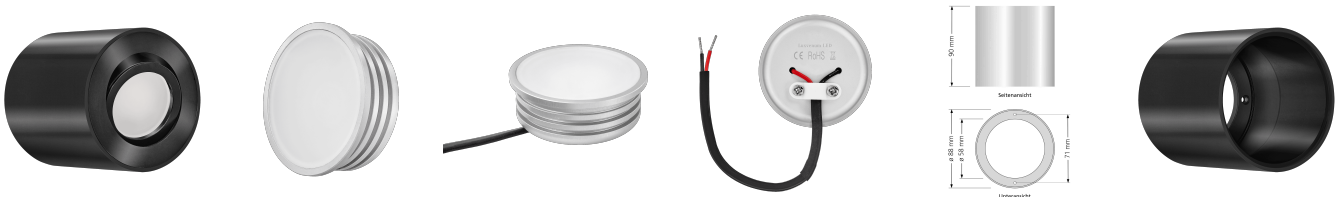

Produktdatenblatt

luxvenum

Produktinformationen

Name	Smart Home 24V LED-Aufbauleuchte 6W & 90 CRI schwarz 120° KNX, DALI, Loxone, ECHO, CASAMBI, GOOGLE, 1-10V, HUE, usw. Forma Tube
Artikelnummer	TUBE-S-24V120
Kategorien	Aufbauleuchten, Innenbeleuchtung, Lichtsteuerung, DALI, KNX, Loxone, Smart Home, Aufbauleuchten

Produktfotos

Hersteller

Name	luxvenum LED GmbH
Weblink	www.luxvenum.com
Adresse	Am Kreisel West 12, 56814 Faid, Deutschland
WEEE-Reg.-Nr.:	DE 12732366

Technische Daten

Gesamtmaße	90x88mm
Spannung (V)	DC 24V (Smart Home)
Leistung (W)	6W
Glühbirnenersatz	70W
Dimmbarkeit	Ja
Abstrahlwinkel	120° Milchglas
Lichtleistung	2700K → 350 Lumen, 3000K → 360 Lumen, 4000K → 390 Lumen
Lichtfarbtemperatur (K)	2700K, 3000K, 4000K
Farbwiedergabe (CRI / Ra)	CRI/Ra 90
Schutzklasse (IP)	IP20
Mittlere Lebensdauer	35.000 Std.
Schwenkbar	Ja
Material	Aluminium

Sockel	ultra flach
Form	rund
Schaltzyklen	> 15.000
Anlaufzeit	< 1,00 Sek.
Zündzeit	< 0,5 Sek.
Farbe	schwarz
Aufbauleuchte Front-Farbe	anthrazit, Bronze-gebürstet, chrom-poliert, Eisen-gebürstet, gold, matt-geschliffen, schwarz, silber-gebürstet, weiß
Farbkonsistenz	< 6 SDCM
Energieeffizienzklasse	G
Marke / Hersteller	Luxvenum