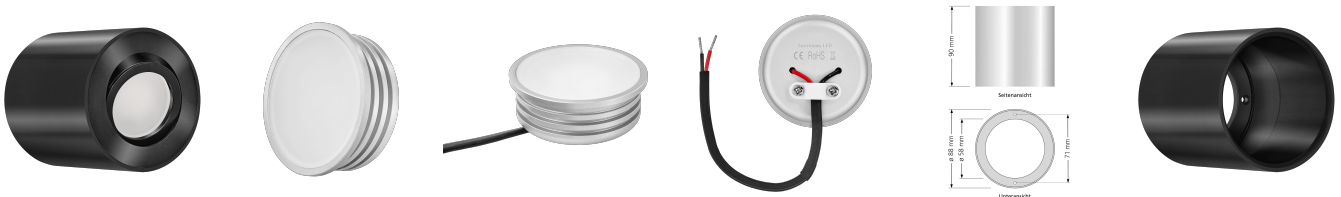

Produktdatenblatt

luxvenum

Produktinformationen

Name	Smart Home 24V LED-Aufbauleuchte 6W & 90 CRI schwarz 120° KNX, DALI, Loxone, ECHO, CASAMBI, GOOGLE, 1-10V, HUE, usw. Forma Tube
Artikelnummer	TUBE-S-24V120
Kategorien	Innenbeleuchtung, Lichtsteuerung, DALI, KNX, Loxone, Smart Home, Aufbauleuchten, Aufbauleuchten

Produktfotos

Hersteller

Name	luxvenum LED GmbH
Weblink	www.luxvenum.com
Adresse	Am Kreisel West 12, 56814 Faid, Deutschland
WEEE-Reg.-Nr.:	DE 12732366

Technische Daten

Gesamtmaße	90x88mm
Spannung (V)	DC 24V (Smart Home)
Leistung (W)	6W
Glühbirnenersatz	70W
Dimmbarkeit	Ja
Abstrahlwinkel	120° Milchglas
Lichtleistung	2700K → 350 Lumen, 3000K → 360 Lumen, 4000K → 390 Lumen
Lichtfarbtemperatur (K)	2700K, 3000K, 4000K
Farbwiedergabe (CRI / Ra)	CRI/Ra 90
Schutzklasse (IP)	IP20
Mittlere Lebensdauer	35.000 Std.
Schwenkbar	Ja
Material	Aluminium

Sockel	ultra flach
Form	rund
Schaltzyklen	> 15.000
Anlaufzeit	< 1,00 Sek.
Zündzeit	< 0,5 Sek.
Farbe	schwarz
Aufbauleuchte Front-Farbe	anthrazit, Bronze-gebürstet, chrom-poliert, Eisen-gebürstet, gold, matt-geschliffen, schwarz, silber-gebürstet, weiß
Farbkonsistenz	< 6 SDCM
Energieeffizienzklasse	G
Marke / Hersteller	Luxvenum
Herstellergarantie	6 Jahre