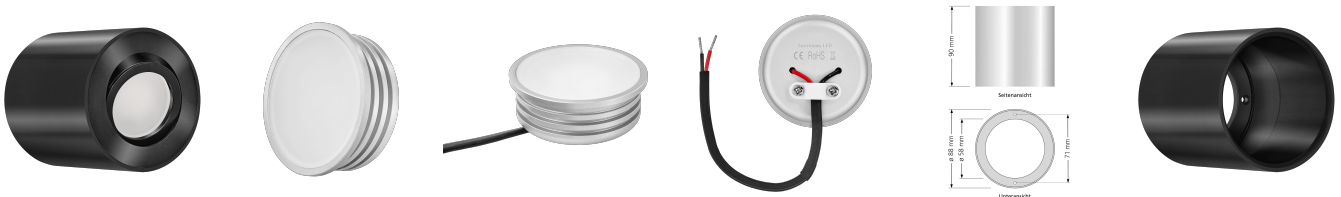

# Produktdatenblatt

luxvenum

## Produktinformationen

|               |   |
|---------------|---|
| Name          | Smart Home 24V LED-Aufbauleuchte   6W & 90 CRI   schwarz   120°   KNX, DALI, Loxone, ECHO, CASAMBI, GOOGLE, 1-10V, HUE, usw.   Forma Tube |
| Artikelnummer | TUBE-S-24V120   |
| Kategorien    | Innenbeleuchtung, Lichtsteuerung, DALI, KNX, Loxone, Smart Home, Aufbauleuchten, Aufbauleuchten   |

## Technische Daten

|                           |   |
|---------------------------|---|
| Gesamtmaße                | 90x88mm   |
| Spannung (V)              | DC 24V (Smart Home)                                     |
| Leistung (W)              | 6W  |
| Glühbirnenersatz          | 70W   |
| Dimmbarkeit               | Ja  |
| Abstrahlwinkel            | 120° Milchglas  |
| Lichtleistung             | 2700K → 350 Lumen, 3000K → 360 Lumen, 4000K → 390 Lumen |
| Lichtfarbtemperatur (K)   | 2700K, 3000K, 4000K                                     |
| Farbwiedergabe (CRI / Ra) | CRI/Ra 90   |
| Schutzklasse (IP)         | IP20  |
| Mittlere Lebensdauer      | 35.000 Std.   |
| Schwenkbar                | Ja  |
| Material                  | Aluminium   |

|                           |  |
|---------------------------|--|
| Sockel                    | ultra flach  |
| Form                      | rund   |
| Schaltzyklen              | > 15.000   |
| Anlaufzeit                | < 1,00 Sek.  |
| Zündzeit                  | < 0,5 Sek.   |
| Farbe                     | schwarz  |
| Aufbauleuchte Front-Farbe | anthrazit, Bronze-gebürstet, chrom-poliert, Eisen-gebürstet, gold, matt-geschliffen, schwarz, silber-gebürstet, weiß |
| Farbkonsistenz            | < 6 SDCM   |
| Energieeffizienzklasse    | G  |
| Marke / Hersteller        | Luxvenum   |
| Herstellergarantie        | 6 Jahre  |