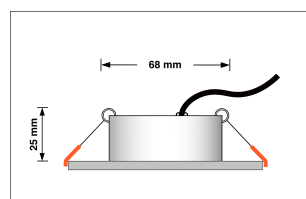

Produktdatenblatt

Produktinformationen

Name	Smart Home 24V LED-Einbaustrahler rund | 25mm & 6W | Alu weiß | 120° | KNX, DALI, ZIGBEE, ECHO, Loxone, GOOGLE, HOMEMATIC, 1-10V, HUE
Artikelnummer	FR-WW-6W24V-120
Kategorien	DALI, Dimmbare Einbauleuchten, Einbauleuchten, Einbauleuchten, Flache Einbauleuchten, Innenbeleuchtung, KNX, Lichtsteuerung, Loxone, Smart Home

Produktfotos

Hersteller

Name	luxvenum LED GmbH
Weblink	www.luxvenum.com
Adresse	Am Kreisel West 12, 56814 Faid, Deutschland
WEEE-Reg.-Nr.:	DE 12732366

Technische Daten

Gesamtmaße	82x82x25mm
Lochausschnitt Ø	68-78mm
Spannung (V)	DC 24V (Smart Home)
Leistung (W)	6W
Glühbirnenersatz	70W
Dimmbarkeit	Ja
Abstrahlwinkel	120° Milchglas
Lichtleistung	2700K → 350 Lumen, 3000K → 360 Lumen, 4000K → 390 Lumen
Lichtfarbtemperatur (K)	2700K, 3000K, 4000K
Farbwiedergabe (CRI / Ra)	CRI/Ra 90
Schutzklasse (IP)	IP20
Mittlere Lebensdauer	35.000 Std.
Schwenkbar	Ja