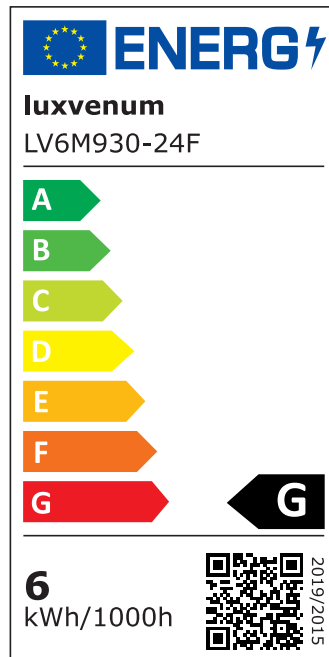

Produktdatenblatt

luxvenum

Produktinformationen

Name	Smart Home 24V LED-Einbaustrahler rund 25mm & 6W Alu weiß 120° KNX, DALI, ZIGBEE, ECHO, Loxone, GOOGLE, HOMEMATIC, 1-10V, HUE
Artikelnummer	FR-WW-6W24V-120
Kategorien	Innenbeleuchtung, Flache Einbauleuchten, Dimmbare Einbauleuchten, Lichtsteuerung, DALI, KNX, Loxone, Smart Home, Einbauleuchten, Einbauleuchten

Produktfotos

Hersteller

Name	luxvenum LED GmbH
Weblink	www.luxvenum.com
Adresse	Am Kreisel West 12, 56814 Faid, Deutschland
WEEE-Reg.-Nr.:	DE 12732366

Technische Daten

Gesamtmaße	82x82x25mm
Lochausschnitt Ø	68-78mm
Spannung (V)	DC 24V (Smart Home)
Leistung (W)	6W
Glühbirnenersatz	70W
Dimmbarkeit	Ja
Abstrahlwinkel	120° Milchglas
Lichtleistung	2700K → 350 Lumen, 3000K → 360 Lumen, 4000K → 390 Lumen
Lichtfarbtemperatur (K)	2700K, 3000K, 4000K
Farbwiedergabe (CRI / Ra)	CRI/Ra 90
Schutzklasse (IP)	IP20
Mittlere Lebensdauer	35.000 Std.

Schwenkbar	Ja
Material	Aluminium
Sockel	ultra flach
Form	rund
Schaltzyklen	> 15.000
Anlaufzeit	< 1,00 Sek.
Zündzeit	< 0,5 Sek.
Farbe	weiß
Farbkonsistenz	< 6 SDCM
Energieeffizienzklasse	G
Marke / Hersteller	Luxvenum

EU Energielabels

2700K-Leuchtmittel

3000K-Leuchtmittel

4000K-Leuchtmittel

RoHS