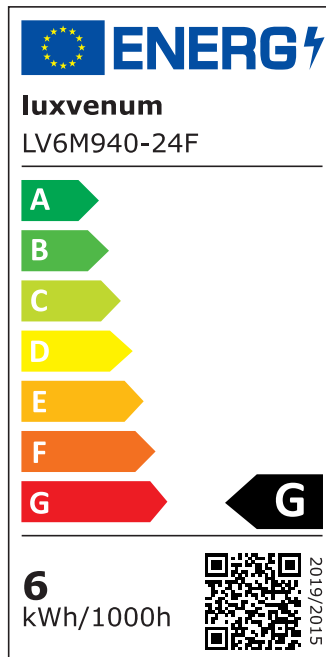

## Produktinformationen

Name	Smart Home 24V LED-Einbaustrahler rund   25mm & 6W   Alu weiß   120°   KNX, DALI, ZIGBEE, ECHO, Loxone, GOOGLE, HOMEMATIC, 1-10V, HUE
Artikelnummer	FR-WW-6W24V-120
Kategorien	DALI, Dimmbare Einbauleuchten, Einbauleuchten, Einbauleuchten, Flache Einbauleuchten, Innenbeleuchtung, KNX, Lichtsteuerung, Loxone, Smart Home

## Technische Daten

Gesamtmaße	82x82x25mm
Lochausschnitt Ø	68-78mm
Spannung (V)	DC 24V (Smart Home)
Leistung (W)	6W
Glühbirnenersatz	70W
Dimmbarkeit	Ja
Abstrahlwinkel	120° Milchglas
Lichtleistung	2700K → 350 Lumen, 3000K → 360 Lumen, 4000K → 390 Lumen
Lichtfarbtemperatur (K)	2700K, 3000K, 4000K
Farbwiedergabe (CRI / Ra)	CRI/Ra 90
Schutzklasse (IP)	IP20
Mittlere Lebensdauer	35.000 Std.
Schwenkbar	Ja

Material	Aluminium
Sockel	ultra flach
Form	rund
Schaltzyklen	> 15.000
Anlaufzeit	< 1,00 Sek.
Zündzeit	< 0,5 Sek.
Farbe	weiß
Farbkonsistenz	< 6 SDCM
Energieeffizienzklasse	G
Marke / Hersteller	Luxvenum
Herstellergarantie	6 Jahre

## EU Energielabels

2700K-Leuchtmittel

3000K-Leuchtmittel

4000K-Leuchtmittel

RoHS