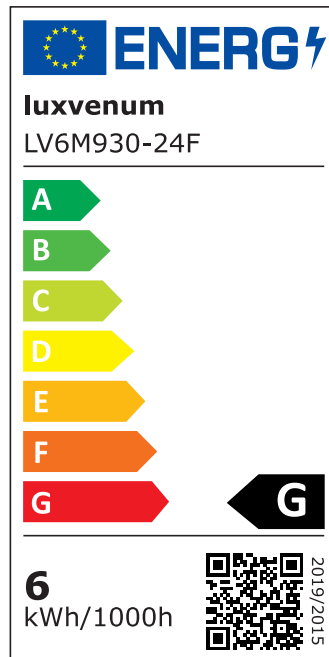

## Produktinformationen

Name	Smart Home 24V LED-Einbaustrahler rund   25mm & 6W   Alu weiß   120°   KNX, DALI, ZIGBEE, ECHO, Loxone, GOOGLE, HOMEMATIC, 1-10V, HUE
Artikelnummer	FR-WW-6W24V-120
Kategorien	DALI, Dimmbare Einbauleuchten, Einbauleuchten, Einbauleuchten, Flache Einbauleuchten, Innenbeleuchtung, KNX, Lichtsteuerung, Loxone, Smart Home

## Technische Daten

Gesamtmaße	82x82x25mm
Lochausschnitt Ø	68-78mm
Spannung (V)	DC 24V (Smart Home)
Leistung (W)	6W
Glühbirnenersatz	70W
Dimmbarkeit	Ja
Abstrahlwinkel	120° Milchglas
Lichtleistung	2700K → 350 Lumen, 3000K → 360 Lumen, 4000K → 390 Lumen
Lichtfarbtemperatur (K)	2700K, 3000K, 4000K
Farbwiedergabe (CRI / Ra)	CRI/Ra 90
Schutzklasse (IP)	IP20
Mittlere Lebensdauer	35.000 Std.
Schwenkbar	Ja

Material	Aluminium
Sockel	ultra flach
Form	rund
Schaltzyklen	> 15.000
Anlaufzeit	< 1,00 Sek.
Zündzeit	< 0,5 Sek.
Farbe	weiß
Farbkonsistenz	< 6 SDCM
Energieeffizienzklasse	G
Marke / Hersteller	Luxvenum
Herstellergarantie	6 Jahre

## EU Energielabels

2700K-Leuchtmittel

3000K-Leuchtmittel

4000K-Leuchtmittel

RoHS