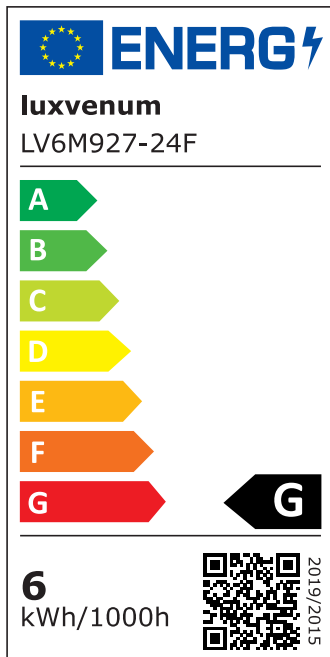

Material	Aluminium
Sockel	ultra flach
Form	rund
Schaltzyklen	> 15.000
Anlaufzeit	< 1,00 Sek.
Zündzeit	< 0,5 Sek.
Farbe	weiß
Farbkonsistenz	< 6 SDCM
Energieeffizienzklasse	G
Marke / Hersteller	Luxvenum
Herstellergarantie	6 Jahre

EU Energielabels

2700K-Leuchtmittel