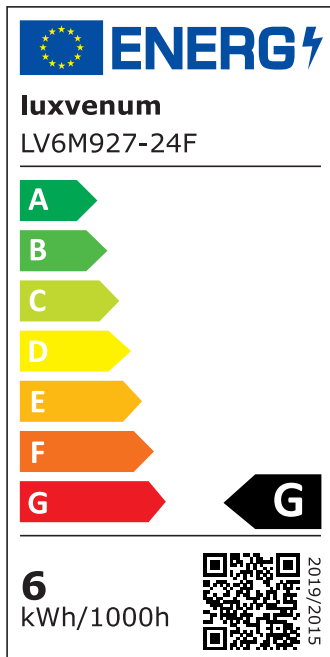

Produktdatenblatt

luxvenum

Produktinformationen

Name	Smart Home 24V LED-Einbaustrahler rund 25mm & 6W Alu weiß 120° KNX, DALI, ZIGBEE, ECHO, Loxone, GOOGLE, HOMEMATIC, 1-10V, HUE
Artikelnummer	FR-WW-6W24V-120
Kategorien	Innenbeleuchtung, Flache Einbauleuchten, Dimmbare Einbauleuchten, Lichtsteuerung, DALI, KNX, Loxone, Smart Home, Einbauleuchten, Einbauleuchten

Produktfotos

Hersteller

Name	luxvenum LED GmbH
Weblink	www.luxvenum.com
Adresse	Am Kreisel West 12, 56814 Faid, Deutschland
WEEE-Reg.-Nr.:	DE 12732366

Technische Daten

Gesamtmaße	82x82x25mm
Lochausschnitt Ø	68-78mm
Spannung (V)	DC 24V (Smart Home)
Leistung (W)	6W
Glühbirnenersatz	70W
Dimmbarkeit	Ja
Abstrahlwinkel	120° Milchglas
Lichtleistung	2700K → 350 Lumen, 3000K → 360 Lumen, 4000K → 390 Lumen
Lichtfarbtemperatur (K)	2700K, 3000K, 4000K
Farbwiedergabe (CRI / Ra)	CRI/Ra 90
Schutzklasse (IP)	IP20
Mittlere Lebensdauer	35.000 Std.

Schwenkbar	Ja
Material	Aluminium
Sockel	ultra flach
Form	rund
Schaltzyklen	> 15.000
Anlaufzeit	< 1,00 Sek.
Zündzeit	< 0,5 Sek.
Farbe	weiß
Farbkonsistenz	< 6 SDCM
Energieeffizienzklasse	G
Marke / Hersteller	Luxvenum

EU Energielabels

2700K-Leuchtmittel

3000K-Leuchtmittel

4000K-Leuchtmittel

RoHS