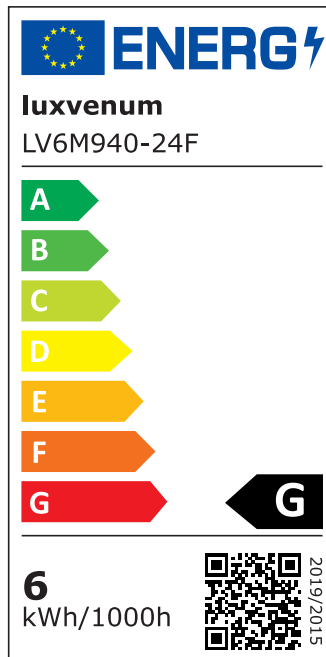

Produktdatenblatt

luxvenum

Produktinformationen

Name	Smart Home 24V LED-Einbaustrahler rund 25mm & 6W Alu weiß 120° KNX, DALI, ZIGBEE, ECHO, Loxone, GOOGLE, HOMEMATIC, 1-10V, HUE
Artikelnummer	FR-WW-6W24V-120
Kategorien	Innenbeleuchtung, Flache Einbauleuchten, Dimmbare Einbauleuchten, Lichtsteuerung, DALI, KNX, Loxone, Smart Home, Einbauleuchten, Einbauleuchten

Produktfotos

Hersteller

Name	luxvenum LED GmbH
Weblink	www.luxvenum.com
Adresse	Am Kreisel West 12, 56814 Faid, Deutschland
WEEE-Reg.-Nr.:	DE 12732366

Technische Daten

Gesamtmaße	82x82x25mm
Lochausschnitt Ø	68-78mm
Spannung (V)	DC 24V (Smart Home)
Leistung (W)	6W
Glühbirnenersatz	70W
Dimmbarkeit	Ja
Abstrahlwinkel	120° Milchglas
Lichtleistung	2700K → 350 Lumen, 3000K → 360 Lumen, 4000K → 390 Lumen
Lichtfarbtemperatur (K)	2700K, 3000K, 4000K
Farbwiedergabe (CRI / Ra)	CRI/Ra 90
Schutzklasse (IP)	IP20
Mittlere Lebensdauer	35.000 Std.

Schwenkbar	Ja
Material	Aluminium
Sockel	ultra flach
Form	rund
Schaltzyklen	> 15.000
Anlaufzeit	< 1,00 Sek.
Zündzeit	< 0,5 Sek.
Farbe	weiß
Farbkonsistenz	< 6 SDCM
Energieeffizienzklasse	G
Marke / Hersteller	Luxvenum

EU Energielabels

2700K-Leuchtmittel

3000K-Leuchtmittel

4000K-Leuchtmittel

RoHS