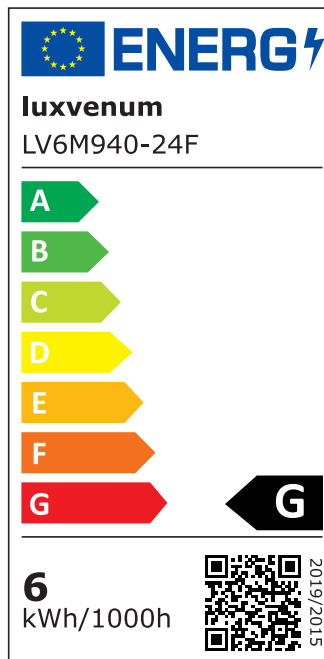

Produktdatenblatt

Produktinformationen

Name	Smart Home 24V LED-Einbaustrahler eckig 25mm & 6W Alu anthrazit 120° KNX, DALI, Loxone, ECHO, CASAMBI, GOOGLE, HOMEMATIC, 1-10V, HUE
Artikelnummer	FE-AA-6W24V-120
Kategorien	Innenbeleuchtung, Flache Einbauleuchten, Dimmbare Einbauleuchten, Lichtsteuerung, DALI, KNX, Loxone, Smart Home, Einbauleuchten, Einbauleuchten

Produktfotos

Hersteller

Name	luxvenum LED GmbH
Weblink	www.luxvenum.com
Adresse	Am Kreisel West 12, 56814 Faid, Deutschland
WEEE-Reg.-Nr.:	DE 12732366

Technische Daten

Gesamtmaße	82x82x25mm
Lochausschnitt Ø	68-78mm
Spannung (V)	DC 24V (Smart Home)
Leistung (W)	6W
Glühbirnenersatz	70W
Dimmbarkeit	Ja
Abstrahlwinkel	120° Milchglas
Lichtleistung	2700K → 350 Lumen, 3000K → 360 Lumen, 4000K → 390 Lumen
Lichtfarbtemperatur (K)	2700K, 3000K, 4000K
Farbwiedergabe (CRI / Ra)	CRI/Ra 90
Schutzklasse (IP)	IP20
Mittlere Lebensdauer	35.000 Std.

Schwenkbar	Ja
Material	Aluminium
Sockel	ultra flach
Form	eckig
Schaltzyklen	> 15.000
Anlaufzeit	< 1,00 Sek.
Zündzeit	< 0,5 Sek.
Farbe	anthrazit
Farbkonsistenz	< 6 SDCM
Energieeffizienzklasse	G
Marke / Hersteller	Luxvenum
Herstellergarantie	6 Jahre

EU Energielabels

2700K-Leuchtmittel

3000K-Leuchtmittel

4000K-Leuchtmittel

RoHS