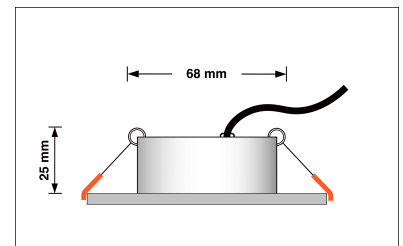

Produktfotos

Hersteller

Name	luxvenum LED GmbH
Weblink	www.luxvenum.com
Adresse	Am Kreisel West 12, 56814 Faid, Deutschland
WEEE-Reg.-Nr.:	DE 12732366

Technische Daten

Gesamtmaße	82x82x25mm
Lochausschnitt Ø	68-78mm
Spannung (V)	DC 24V (Smart Home)
Leistung (W)	6W
Glühbirnenersatz	70W
Dimmbarkeit	Ja
Abstrahlwinkel	120° Milchglas
Lichtleistung	2700K → 350 Lumen, 3000K → 360 Lumen, 4000K → 390 Lumen
Lichtfarbtemperatur (K)	2700K, 3000K, 4000K
Farbwiedergabe (CRI / Ra)	CRI/Ra 90
Schutzklasse (IP)	IP20
Mittlere Lebensdauer	35.000 Std.