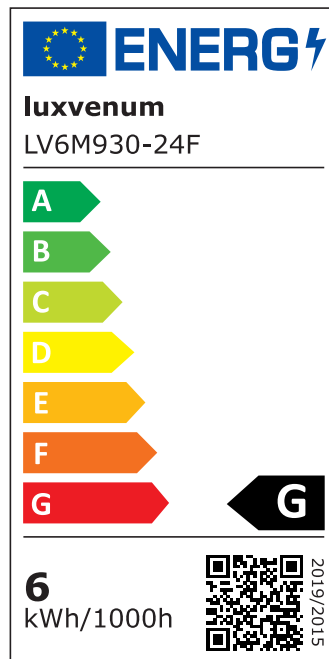

Produktdatenblatt

Produktinformationen

Name	Smart Home 24V LED-Einbaustrahler eckig 25mm & 6W Alu anthrazit 120° KNX, DALI, Loxone, ECHO, CASAMBI, GOOGLE, HOMEMATIC, 1-10V, HUE
Artikelnummer	FE-AA-6W24V-120
Kategorien	Innenbeleuchtung, Flache Einbauleuchten, Dimmbare Einbauleuchten, Lichtsteuerung, DALI, KNX, Loxone, Smart Home, Einbauleuchten, Einbauleuchten

Produktfotos

Hersteller

Name	luxvenum LED GmbH
Weblink	www.luxvenum.com
Adresse	Am Kreisel West 12, 56814 Faid, Deutschland
WEEE-Reg.-Nr.:	DE 12732366

Technische Daten

Gesamtmaße	82x82x25mm
Lochausschnitt Ø	68-78mm
Spannung (V)	DC 24V (Smart Home)
Leistung (W)	6W
Glühbirnenersatz	70W
Dimmbarkeit	Ja
Abstrahlwinkel	120° Milchglas
Lichtleistung	2700K → 350 Lumen, 3000K → 360 Lumen, 4000K → 390 Lumen
Lichtfarbtemperatur (K)	2700K, 3000K, 4000K
Farbwiedergabe (CRI / Ra)	CRI/Ra 90
Schutzklasse (IP)	IP20
Mittlere Lebensdauer	35.000 Std.

Schwenkbar	Ja
Material	Aluminium
Sockel	ultra flach
Form	eckig
Schaltzyklen	> 15.000
Anlaufzeit	< 1,00 Sek.
Zündzeit	< 0,5 Sek.
Farbe	anthrazit
Farbkonsistenz	< 6 SDCM
Energieeffizienzklasse	G
Marke / Hersteller	Luxvenum
Herstellergarantie	6 Jahre

EU Energielabels

2700K-Leuchtmittel

3000K-Leuchtmittel

4000K-Leuchtmittel

RoHS