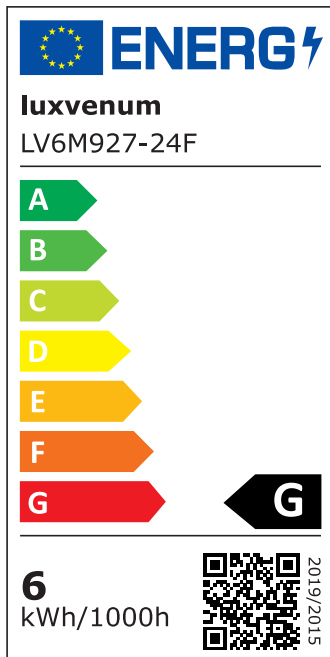

Produktdatenblatt

luxvenum

Produktinformationen

Name	Smart Home 24V LED-Einbaustrahler eckig 25mm & 6W Alu anthrazit 120° KNX, DALI, Loxone, ECHO, CASAMBI, GOOGLE, HOMEMATIC, 1-10V, HUE
Artikelnummer	FE-AA-6W24V-120
Kategorien	Innenbeleuchtung, Flache Einbauleuchten, Dimmbare Einbauleuchten, Lichtsteuerung, DALI, KNX, Loxone, Smart Home, Einbauleuchten, Einbauleuchten

Produktfotos

Hersteller

Name	luxvenum LED GmbH
Weblink	www.luxvenum.com
Adresse	Am Kreisel West 12, 56814 Faid, Deutschland
WEEE-Reg.-Nr.:	DE 12732366

Technische Daten

Gesamtmaße	82x82x25mm
Lochausschnitt Ø	68-78mm
Spannung (V)	DC 24V (Smart Home)
Leistung (W)	6W
Glühbirnenersatz	70W
Dimmbarkeit	Ja
Abstrahlwinkel	120° Milchglas
Lichtleistung	2700K → 350 Lumen, 3000K → 360 Lumen, 4000K → 390 Lumen
Lichtfarbtemperatur (K)	2700K, 3000K, 4000K
Farbwiedergabe (CRI / Ra)	CRI/Ra 90
Schutzklasse (IP)	IP20
Mittlere Lebensdauer	35.000 Std.

Schwenkbar	Ja
Material	Aluminium
Sockel	ultra flach
Form	eckig
Schaltzyklen	> 15.000
Anlaufzeit	< 1,00 Sek.
Zündzeit	< 0,5 Sek.
Farbe	anthrazit
Farbkonsistenz	< 6 SDCM
Energieeffizienzklasse	G
Marke / Hersteller	Luxvenum

EU Energielabels

2700K-Leuchtmittel

3000K-Leuchtmittel

4000K-Leuchtmittel

RoHS