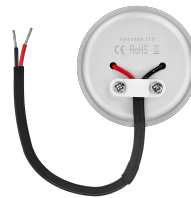

Produktdatenblatt

luxvenum

Produktinformationen

Name	Smart Home 24V LED-Einbaustrahler eckig 25mm & 6W Alu anthrazit 120° KNX, DALI, Loxone, ECHO, CASAMBI, GOOGLE, HOMEMATIC, 1-10V, HUE
Artikelnummer	FE-AA-6W24V-120
Kategorien	Innenbeleuchtung, Flache Einbauleuchten, Dimmbare Einbauleuchten, Lichtsteuerung, DALI, KNX, Loxone, Smart Home, Einbauleuchten, Einbauleuchten

Produktfotos

Hersteller

Name	luxvenum LED GmbH
Weblink	www.luxvenum.com
Adresse	Am Kreisel West 12, 56814 Faid, Deutschland
WEEE-Reg.-Nr.:	DE 12732366

Technische Daten

Gesamtmaße	82x82x25mm
Lochausschnitt Ø	68-78mm
Spannung (V)	DC 24V (Smart Home)
Leistung (W)	6W
Glühbirnenersatz	70W
Dimmbarkeit	Ja
Abstrahlwinkel	120° Milchglas
Lichtleistung	2700K → 350 Lumen, 3000K → 360 Lumen, 4000K → 390 Lumen
Lichtfarbtemperatur (K)	2700K, 3000K, 4000K
Farbwiedergabe (CRI / Ra)	CRI/Ra 90
Schutzklasse (IP)	IP20
Mittlere Lebensdauer	35.000 Std.

Schwenkbar	Ja
Material	Aluminium
Sockel	ultra flach
Form	eckig
Schaltzyklen	> 15.000
Anlaufzeit	< 1,00 Sek.
Zündzeit	< 0,5 Sek.
Farbe	anthrazit
Farbkonsistenz	< 6 SDCM
Energieeffizienzklasse	G
Marke / Hersteller	Luxvenum