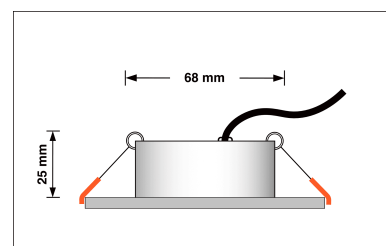

Produktfotos

Hersteller

Name	luxvenum LED GmbH
Weblink	www.luxvenum.com
Adresse	Am Kreisel West 12, 56814 Faid, Deutschland
WEEE-Reg.-Nr.:	DE 12732366

Technische Daten

Gesamtmaße	82x82x25mm
Lochausschnitt Ø	68-78mm
Spannung (V)	DC 24V (Smart Home)
Leistung (W)	6W
Glühbirnenersatz	70W
Dimmbarkeit	Ja
Abstrahlwinkel	120° Milchglas
Lichtleistung	2700K → 350 Lumen, 3000K → 360 Lumen, 4000K → 390 Lumen
Lichtfarbtemperatur (K)	2700K, 3000K, 4000K
Farbwiedergabe (CRI / Ra)	CRI/Ra 90
Schutzklasse (IP)	IP20
Mittlere Lebensdauer	35.000 Std.