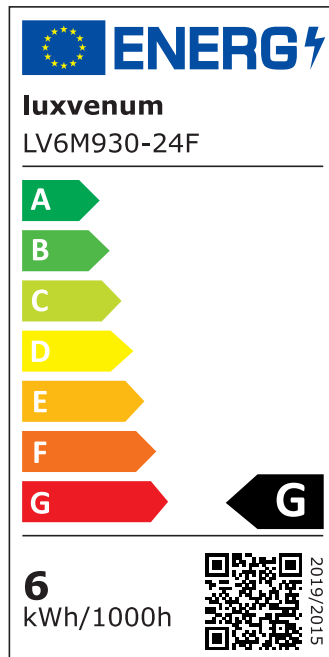

3000K-Leuchtmittel