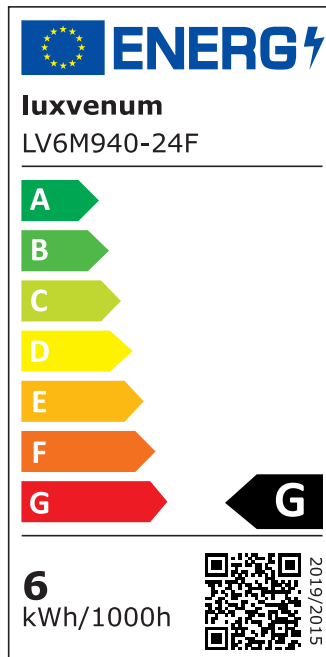

Produktdatenblatt

luxvenum

Produktinformationen

Name	Smart Home 24V LED-Einbaustrahler eckig 25mm & 6W Alu anthrazit 120° KNX, DALI, Loxone, ECHO, CASAMBI, GOOGLE, HOMEMATIC, 1-10V, HUE
Artikelnummer	FE-AA-6W24V-120
Kategorien	Innenbeleuchtung, Flache Einbauleuchten, Dimmbare Einbauleuchten, Lichtsteuerung, DALI, KNX, Loxone, Smart Home, Einbauleuchten, Einbauleuchten

Produktfotos

Hersteller

Name	luxvenum LED GmbH
Weblink	www.luxvenum.com
Adresse	Am Kreisel West 12, 56814 Faid, Deutschland
WEEE-Reg.-Nr.:	DE 12732366

Technische Daten

Gesamtmaße	82x82x25mm
Lochausschnitt Ø	68-78mm
Spannung (V)	DC 24V (Smart Home)
Leistung (W)	6W
Glühbirnenersatz	70W
Dimmbarkeit	Ja
Abstrahlwinkel	120° Milchglas
Lichtleistung	2700K → 350 Lumen, 3000K → 360 Lumen, 4000K → 390 Lumen
Lichtfarbtemperatur (K)	2700K, 3000K, 4000K
Farbwiedergabe (CRI / Ra)	CRI/Ra 90
Schutzklasse (IP)	IP20
Mittlere Lebensdauer	35.000 Std.

Schwenkbar	Ja
Material	Aluminium
Sockel	ultra flach
Form	eckig
Schaltzyklen	> 15.000
Anlaufzeit	< 1,00 Sek.
Zündzeit	< 0,5 Sek.
Farbe	anthrazit
Farbkonsistenz	< 6 SDCM
Energieeffizienzklasse	G
Marke / Hersteller	Luxvenum

EU Energielabels

2700K-Leuchtmittel

3000K-Leuchtmittel

4000K-Leuchtmittel

RoHS