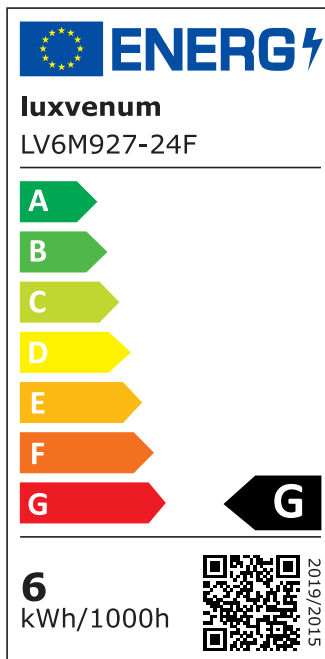

Schwenkbar	Ja
Material	Aluminium
Sockel	ultra flach
Form	eckig
Schaltzyklen	> 15.000
Anlaufzeit	< 1,00 Sek.
Zündzeit	< 0,5 Sek.
Farbe	anthrazit
Farbkonsistenz	< 6 SDCM
Energieeffizienzklasse	G
Marke / Hersteller	Luxvenum
Herstellergarantie	6 Jahre

EU Energielabels

2700K-Leuchtmittel

3000K-Leuchtmittel

4000K-Leuchtmittel

RoHS