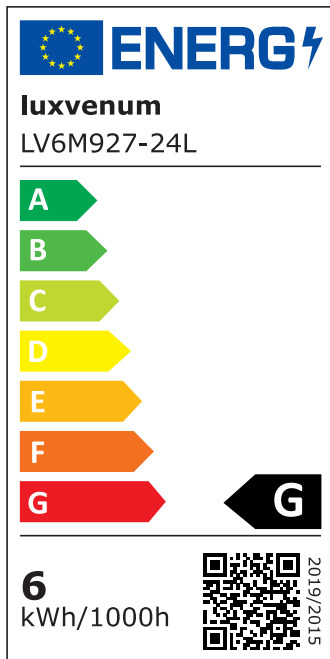

Produktdatenblatt

luxvenum

Produktinformationen

Name	Smart Home 24V LED-Einbaustrahler eckig 25mm & 6W Alu anthrazit 60° KNX, DALI, Loxone, ECHO, CASAMBI, GOOGLE, HOMEMATIC, 1-10V, HUE
Artikelnummer	FE-AA-6W24V-60
Kategorien	Innenbeleuchtung, Flache Einbauleuchten, Dimmbare Einbauleuchten, Lichtsteuerung, DALI, KNX, Loxone, Smart Home, Einbauleuchten, Einbauleuchten

Produktfotos

Hersteller

Name	luxvenum LED GmbH
Weblink	www.luxvenum.com
Adresse	Am Kreisel West 12, 56814 Faid, Deutschland
WEEE-Reg.-Nr.:	DE 12732366

Technische Daten

Gesamtmaße	82x82x25mm
Lochausschnitt Ø	68-78mm
Spannung (V)	DC 24V (Smart Home)
Leistung (W)	6W
Glühbirnenersatz	80W
Dimmbarkeit	Ja
Abstrahlwinkel	60° Reflektor
Lichtleistung	2700K → 440 Lumen, 3000K → 460 Lumen, 4000K → 490 Lumen
Lichtfarbtemperatur (K)	2700K, 3000K, 4000K
Farbwiedergabe (CRI / Ra)	CRI/Ra 90
Schutzklasse (IP)	IP20
Mittlere Lebensdauer	35.000 Std.

Schwenkbar	Ja
Material	Aluminium
Sockel	ultra flach
Form	eckig
Schaltzyklen	> 15.000
Anlaufzeit	< 1,00 Sek.
Zündzeit	< 0,5 Sek.
Farbe	anthrazit
Farbkonsistenz	< 6 SDCM
Energieeffizienzklasse	F, G
Marke / Hersteller	Luxvenum

EU Energielabels

2700K-Leuchtmittel

3000K-Leuchtmittel

4000K-Leuchtmittel

RoHS