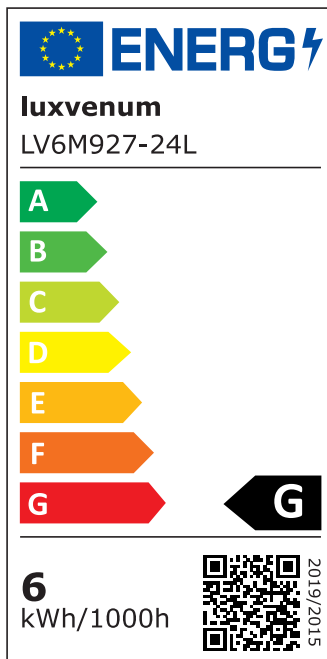

Schwenkbar	Ja
Material	Aluminium
Sockel	ultra flach
Form	eckig
Schaltzyklen	> 15.000
Anlaufzeit	< 1,00 Sek.
Zündzeit	< 0,5 Sek.
Farbe	anthrazit
Farbkonsistenz	< 6 SDCM
Energieeffizienzklasse	F, G
Marke / Hersteller	Luxvenum
Herstellergarantie	6 Jahre

EU Energielabels

2700K-Leuchtmittel

3000K-Leuchtmittel

4000K-Leuchtmittel

RoHS