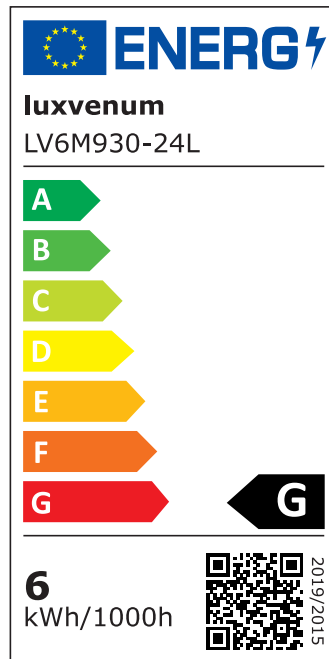

Produktdatenblatt

luxvenum

Produktinformationen

Name	Smart Home 24V LED-Einbaustrahler eckig 25mm & 6W Alu anthrazit 60° KNX, DALI, Loxone, ECHO, CASAMBI, GOOGLE, HOMEMATIC, 1-10V, HUE
Artikelnummer	FE-AA-6W24V-60
Kategorien	Innenbeleuchtung, Flache Einbauleuchten, Dimmbare Einbauleuchten, Lichtsteuerung, DALI, KNX, Loxone, Smart Home, Einbauleuchten, Einbauleuchten

Produktfotos

Hersteller

Name	luxvenum LED GmbH
Weblink	www.luxvenum.com
Adresse	Am Kreisel West 12, 56814 Faid, Deutschland
WEEE-Reg.-Nr.:	DE 12732366

Technische Daten

Gesamtmaße	82x82x25mm
Lochausschnitt Ø	68-78mm
Spannung (V)	DC 24V (Smart Home)
Leistung (W)	6W
Glühbirnenersatz	80W
Dimmbarkeit	Ja
Abstrahlwinkel	60° Reflektor
Lichtleistung	2700K → 440 Lumen, 3000K → 460 Lumen, 4000K → 490 Lumen
Lichtfarbtemperatur (K)	2700K, 3000K, 4000K
Farbwiedergabe (CRI / Ra)	CRI/Ra 90
Schutzklasse (IP)	IP20
Mittlere Lebensdauer	35.000 Std.

Schwenkbar	Ja
Material	Aluminium
Sockel	ultra flach
Form	eckig
Schaltzyklen	> 15.000
Anlaufzeit	< 1,00 Sek.
Zündzeit	< 0,5 Sek.
Farbe	anthrazit
Farbkonsistenz	< 6 SDCM
Energieeffizienzklasse	F, G
Marke / Hersteller	Luxvenum

EU Energielabels

2700K-Leuchtmittel

3000K-Leuchtmittel

4000K-Leuchtmittel

RoHS