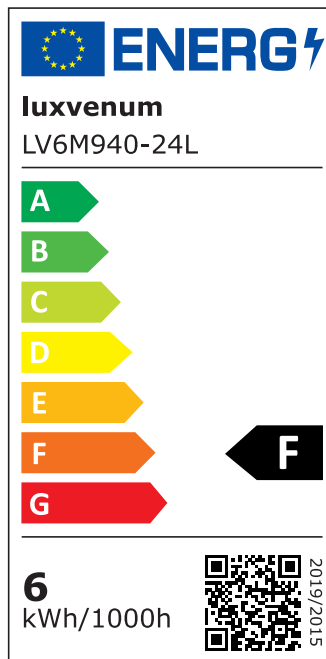

Produktdatenblatt

Produktinformationen

Name	Smart Home 24V LED-Einbaustrahler eckig 25mm & 6W Alu anthrazit 60° KNX, DALI, Loxone, ECHO, CASAMBI, GOOGLE, HOMEMATIC, 1-10V, HUE
Artikelnummer	FE-AA-6W24V-60
Kategorien	DALI, Dimmbare Einbauleuchten, Einbauleuchten, Einbauleuchten, Flache Einbauleuchten, Innenbeleuchtung, KNX, Lichtsteuerung, Loxone, Smart Home

Produktfotos

Hersteller

Name	luxvenum LED GmbH
Weblink	www.luxvenum.com
Adresse	Am Kreisel West 12, 56814 Faid, Deutschland
WEEE-Reg.-Nr.:	DE 12732366

Technische Daten

Gesamtmaße	82x82x25mm
Lochausschnitt Ø	68-78mm
Spannung (V)	DC 24V (Smart Home)
Leistung (W)	6W
Glühbirnenersatz	80W
Dimmbarkeit	Ja
Abstrahlwinkel	60° Reflektor
Lichtleistung	2700K → 440 Lumen, 3000K → 460 Lumen, 4000K → 490 Lumen
Lichtfarbtemperatur (K)	2700K, 3000K, 4000K
Farbwiedergabe (CRI / Ra)	CRI/Ra 90
Schutzklasse (IP)	IP20
Mittlere Lebensdauer	35.000 Std.

Schwenkbar	Ja
Material	Aluminium
Sockel	ultra flach
Form	eckig
Schaltzyklen	> 15.000
Anlaufzeit	< 1,00 Sek.
Zündzeit	< 0,5 Sek.
Farbe	anthrazit
Farbkonsistenz	< 6 SDCM
Energieeffizienzklasse	F, G
Marke / Hersteller	Luxvenum
Herstellergarantie	6 Jahre

EU Energielabels

2700K-Leuchtmittel

3000K-Leuchtmittel

4000K-Leuchtmittel

RoHS