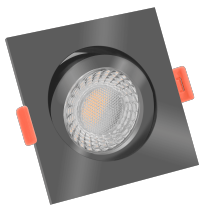

Produktdatenblatt

luxvenum

Produktinformationen

Name	Smart Home 24V LED-Einbaustrahler eckig 25mm & 6W Alu anthrazit 60° KNX, DALI, Loxone, ECHO, CASAMBI, GOOGLE, HOMEMATIC, 1-10V, HUE
Artikelnummer	FE-AA-6W24V-60
Kategorien	Innenbeleuchtung, Flache Einbauleuchten, Dimmbare Einbauleuchten, Lichtsteuerung, DALI, KNX, Loxone, Smart Home, Einbauleuchten, Einbauleuchten

Produktfotos

Hersteller

Name	luxvenum LED GmbH
Weblink	www.luxvenum.com
Adresse	Am Kreisel West 12, 56814 Faid, Deutschland
WEEE-Reg.-Nr.:	DE 12732366

Technische Daten

Gesamtmaße	82x82x25mm
Lochausschnitt Ø	68-78mm
Spannung (V)	DC 24V (Smart Home)
Leistung (W)	6W
Glühbirnenersatz	80W
Dimmbarkeit	Ja
Abstrahlwinkel	60° Reflektor
Lichtleistung	2700K → 440 Lumen, 3000K → 460 Lumen, 4000K → 490 Lumen
Lichtfarbtemperatur (K)	2700K, 3000K, 4000K
Farbwiedergabe (CRI / Ra)	CRI/Ra 90
Schutzklasse (IP)	IP20
Mittlere Lebensdauer	35.000 Std.

Schwenkbar	Ja
Material	Aluminium
Sockel	ultra flach
Form	eckig
Schaltzyklen	> 15.000
Anlaufzeit	< 1,00 Sek.
Zündzeit	< 0,5 Sek.
Farbe	anthrazit
Farbkonsistenz	< 6 SDCM
Energieeffizienzklasse	F, G
Marke / Hersteller	Luxvenum