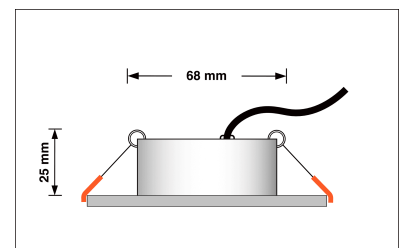

Produktfotos

Hersteller

Name	luxvenum LED GmbH
Weblink	www.luxvenum.com
Adresse	Am Kreisel West 12, 56814 Faid, Deutschland
WEEE-Reg.-Nr.:	DE 12732366

Technische Daten

Gesamtmaße	82x82x25mm
Lochausschnitt Ø	68-78mm
Spannung (V)	DC 24V (Smart Home)
Leistung (W)	6W
Glühbirnenersatz	80W
Dimmbarkeit	Ja
Abstrahlwinkel	60° Reflektor
Lichtleistung	2700K → 440 Lumen, 3000K → 460 Lumen, 4000K → 490 Lumen
Lichtfarbtemperatur (K)	2700K, 3000K, 4000K
Farbwiedergabe (CRI / Ra)	CRI/Ra 90
Schutzklasse (IP)	IP20
Mittlere Lebensdauer	35.000 Std.