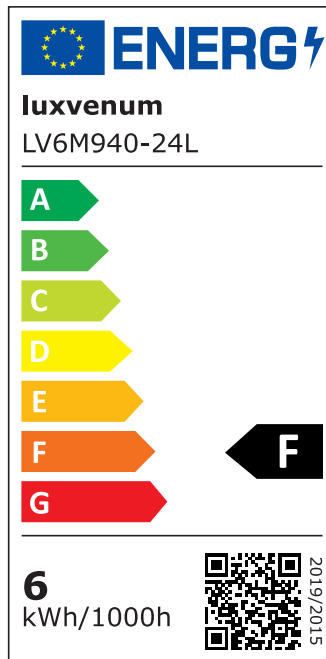

Produktdatenblatt

luxvenum

Produktinformationen

Name	Smart Home 24V LED-Einbaustrahler eckig 25mm & 6W Alu anthrazit 60° KNX, DALI, Loxone, ECHO, CASAMBI, GOOGLE, HOMEMATIC, 1-10V, HUE
Artikelnummer	FE-AA-6W24V-60
Kategorien	Innenbeleuchtung, Flache Einbauleuchten, Dimmbare Einbauleuchten, Lichtsteuerung, DALI, KNX, Loxone, Smart Home, Einbauleuchten, Einbauleuchten

Produktfotos

Hersteller

Name	luxvenum LED GmbH
Weblink	www.luxvenum.com
Adresse	Am Kreisel West 12, 56814 Faid, Deutschland
WEEE-Reg.-Nr.:	DE 12732366

Technische Daten

Gesamtmaße	82x82x25mm
Lochausschnitt Ø	68-78mm
Spannung (V)	DC 24V (Smart Home)
Leistung (W)	6W
Glühbirnenersatz	80W
Dimmbarkeit	Ja
Abstrahlwinkel	60° Reflektor
Lichtleistung	2700K → 440 Lumen, 3000K → 460 Lumen, 4000K → 490 Lumen
Lichtfarbtemperatur (K)	2700K, 3000K, 4000K
Farbwiedergabe (CRI / Ra)	CRI/Ra 90
Schutzklasse (IP)	IP20
Mittlere Lebensdauer	35.000 Std.

Schwenkbar	Ja
Material	Aluminium
Sockel	ultra flach
Form	eckig
Schaltzyklen	> 15.000
Anlaufzeit	< 1,00 Sek.
Zündzeit	< 0,5 Sek.
Farbe	anthrazit
Farbkonsistenz	< 6 SDCM
Energieeffizienzklasse	F, G
Marke / Hersteller	Luxvenum

EU Energielabels

2700K-Leuchtmittel

3000K-Leuchtmittel

4000K-Leuchtmittel

RoHS