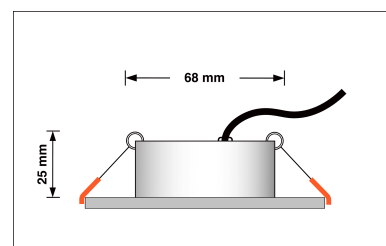

Produktfotos

Hersteller

Name	luxvenum LED GmbH
Weblink	www.luxvenum.com
Adresse	Am Kreisel West 12, 56814 Faid, Deutschland
WEEE-Reg.-Nr.:	DE 12732366

Technische Daten

Gesamtmaße	82x82x25mm
Lochausschnitt Ø	68-78mm
Spannung (V)	DC 24V (Smart Home)
Leistung (W)	6W
Glühbirnenersatz	80W
Dimmbarkeit	Ja
Abstrahlwinkel	60° Reflektor
Lichtleistung	2700K → 440 Lumen, 3000K → 460 Lumen, 4000K → 490 Lumen
Lichtfarbtemperatur (K)	2700K, 3000K, 4000K
Farbwiedergabe (CRI / Ra)	CRI/Ra 90
Schutzklasse (IP)	IP20
Mittlere Lebensdauer	35.000 Std.