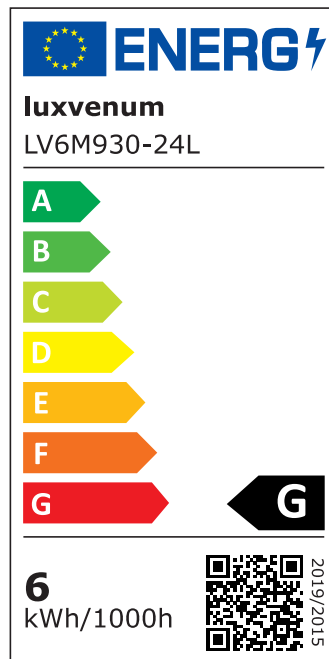

Produktdatenblatt

Produktinformationen

Name	Smart Home 24V LED-Einbaustrahler eckig 25mm & 6W Alu anthrazit 60° KNX, DALI, Loxone, ECHO, CASAMBI, GOOGLE, HOMEMATIC, 1-10V, HUE
Artikelnummer	FE-AA-6W24V-60
Kategorien	DALI, Dimmbare Einbauleuchten, Einbauleuchten, Einbauleuchten, Flache Einbauleuchten, Innenbeleuchtung, KNX, Lichtsteuerung, Loxone, Smart Home

Produktfotos

Hersteller

Name	luxvenum LED GmbH
Weblink	www.luxvenum.com
Adresse	Am Kreisel West 12, 56814 Faid, Deutschland
WEEE-Reg.-Nr.:	DE 12732366

Technische Daten

Gesamtmaße	82x82x25mm
Lochausschnitt Ø	68-78mm
Spannung (V)	DC 24V (Smart Home)
Leistung (W)	6W
Glühbirnenersatz	80W
Dimmbarkeit	Ja
Abstrahlwinkel	60° Reflektor
Lichtleistung	2700K → 440 Lumen, 3000K → 460 Lumen, 4000K → 490 Lumen
Lichtfarbtemperatur (K)	2700K, 3000K, 4000K
Farbwiedergabe (CRI / Ra)	CRI/Ra 90
Schutzklasse (IP)	IP20
Mittlere Lebensdauer	35.000 Std.

Schwenkbar	Ja
Material	Aluminium
Sockel	ultra flach
Form	eckig
Schaltzyklen	> 15.000
Anlaufzeit	< 1,00 Sek.
Zündzeit	< 0,5 Sek.
Farbe	anthrazit
Farbkonsistenz	< 6 SDCM
Energieeffizienzklasse	F, G
Marke / Hersteller	Luxvenum
Herstellergarantie	6 Jahre

EU Energielabels

2700K-Leuchtmittel

3000K-Leuchtmittel

4000K-Leuchtmittel

RoHS