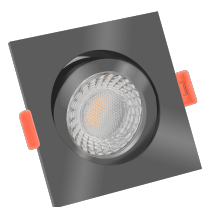

Produktdatenblatt

Produktinformationen

Name	Smart Home 24V LED-Einbaustrahler eckig 25mm & 6W Alu anthrazit 60° KNX, DALI, Loxone, ECHO, CASAMBI, GOOGLE, HOMEMATIC, 1-10V, HUE
Artikelnummer	FE-AA-6W24V-60
Kategorien	DALI, Dimmbare Einbauleuchten, Einbauleuchten, Einbauleuchten, Flache Einbauleuchten, Innenbeleuchtung, KNX, Lichtsteuerung, Loxone, Smart Home

Produktfotos

Hersteller

Name	luxvenum LED GmbH
Weblink	www.luxvenum.com
Adresse	Am Kreisel West 12, 56814 Faid, Deutschland
WEEE-Reg.-Nr.:	DE 12732366

Technische Daten

Gesamtmaße	82x82x25mm
Lochausschnitt Ø	68-78mm
Spannung (V)	DC 24V (Smart Home)
Leistung (W)	6W
Glühbirnenersatz	80W
Dimmbarkeit	Ja
Abstrahlwinkel	60° Reflektor
Lichtleistung	2700K → 440 Lumen, 3000K → 460 Lumen, 4000K → 490 Lumen
Lichtfarbtemperatur (K)	2700K, 3000K, 4000K
Farbwiedergabe (CRI / Ra)	CRI/Ra 90
Schutzklasse (IP)	IP20
Mittlere Lebensdauer	35.000 Std.

Schwenkbar	Ja
Material	Aluminium
Sockel	ultra flach
Form	eckig
Schaltzyklen	> 15.000
Anlaufzeit	< 1,00 Sek.
Zündzeit	< 0,5 Sek.
Farbe	anthrazit
Farbkonsistenz	< 6 SDCM
Energieeffizienzklasse	F, G
Marke / Hersteller	Luxvenum
Herstellergarantie	6 Jahre