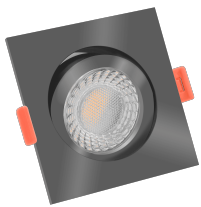

Produktinformationen

Name	Smart Home 24V LED-Einbaustrahler eckig 25mm & 6W Alu anthrazit 60° KNX, DALI, Loxone, ECHO, CASAMBI, GOOGLE, HOMEMATIC, 1-10V, HUE
Artikelnummer	FE-AA-6W24V-60
Kategorien	Innenbeleuchtung, Flache Einbauleuchten, Dimmbare Einbauleuchten, Lichtsteuerung, DALI, KNX, Loxone, Smart Home, Einbauleuchten, Einbauleuchten

Produktfotos

Hersteller

Name	luxvenum LED GmbH
Weblink	www.luxvenum.com
Adresse	Am Kreisel West 12, 56814 Faid, Deutschland
WEEE-Reg.-Nr.:	DE 12732366

Technische Daten

Gesamtmaße	82x82x25mm
Lochausschnitt Ø	68-78mm
Spannung (V)	DC 24V (Smart Home)
Leistung (W)	6W
Glühbirnenersatz	80W
Dimmbarkeit	Ja
Abstrahlwinkel	60° Reflektor
Lichtleistung	2700K → 440 Lumen, 3000K → 460 Lumen, 4000K → 490 Lumen
Lichtfarbtemperatur (K)	2700K, 3000K, 4000K
Farbwiedergabe (CRI / Ra)	CRI/Ra 90
Schutzklasse (IP)	IP20
Mittlere Lebensdauer	35.000 Std.

Schwenkbar	Ja
Material	Aluminium
Sockel	ultra flach
Form	eckig
Schaltzyklen	> 15.000
Anlaufzeit	< 1,00 Sek.
Zündzeit	< 0,5 Sek.
Farbe	anthrazit
Farbkonsistenz	< 6 SDCM
Energieeffizienzklasse	F, G
Marke / Hersteller	Luxvenum
Herstellergarantie	6 Jahre