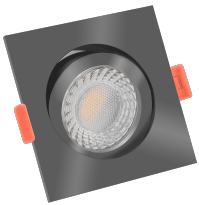

Produktinformationen

Name	Smart Home 24V LED-Einbaustrahler eckig 25mm & 6W Alu anthrazit 60° KNX, DALI, Loxone, ECHO, CASAMBI, GOOGLE, HOMEMATIC, 1-10V, HUE
Artikelnummer	FE-AA-6W24V-60
Kategorien	Innenbeleuchtung, Flache Einbauleuchten, Dimmbare Einbauleuchten, Lichtsteuerung, DALI, KNX, Loxone, Smart Home, Einbauleuchten, Einbauleuchten

Produktfotos

Hersteller

Name	luxvenum LED GmbH
Weblink	www.luxvenum.com
Adresse	Am Kreisel West 12, 56814 Faid, Deutschland
WEEE-Reg.-Nr.:	DE 12732366

Technische Daten

Gesamtmaße	82x82x25mm
Lochausschnitt Ø	68-78mm
Spannung (V)	DC 24V (Smart Home)
Leistung (W)	6W
Glühbirnenersatz	80W
Dimmbarkeit	Ja
Abstrahlwinkel	60° Reflektor
Lichtleistung	2700K → 440 Lumen, 3000K → 460 Lumen, 4000K → 490 Lumen
Lichtfarbtemperatur (K)	2700K, 3000K, 4000K
Farbwiedergabe (CRI / Ra)	CRI/Ra 90
Schutzklasse (IP)	IP20
Mittlere Lebensdauer	35.000 Std.

Schwenkbar	Ja
Material	Aluminium
Sockel	ultra flach
Form	eckig
Schaltzyklen	> 15.000
Anlaufzeit	< 1,00 Sek.
Zündzeit	< 0,5 Sek.
Farbe	anthrazit
Farbkonsistenz	< 6 SDCM
Energieeffizienzklasse	F, G
Marke / Hersteller	Luxvenum
Herstellergarantie	6 Jahre
Für Möbeleinbau geeignet	Ja