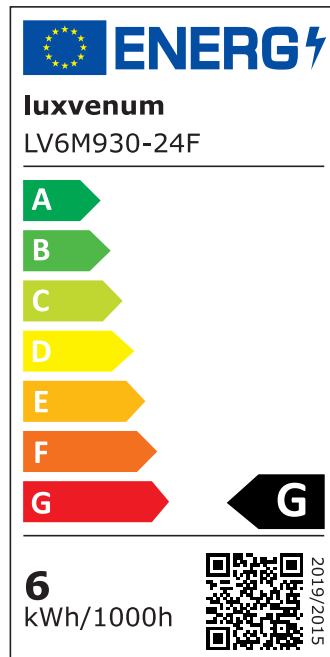

Produktdatenblatt

luxvenum

Produktinformationen

Name	Smart Home 24V LED-Einbaustrahler eckig 25mm & 6W Alu Bronze 120° KNX, DALI, ZIGBEE, ECHO, Loxone, GOOGLE, HOMEMATIC, 1-10V, HUE
Artikelnummer	FE-BRBR-6W24V-120
Kategorien	Innenbeleuchtung, Flache Einbauleuchten, Dimmbare Einbauleuchten, Lichtsteuerung, DALI, KNX, Loxone, Smart Home, Einbauleuchten, Einbauleuchten

Produktfotos

Hersteller

Name	luxvenum LED GmbH
Weblink	www.luxvenum.com
Adresse	Am Kreisel West 12, 56814 Faid, Deutschland
WEEE-Reg.-Nr.:	DE 12732366

Technische Daten

Gesamtmaße	82x82x25mm
Lochausschnitt Ø	68-78mm
Spannung (V)	DC 24V (Smart Home)
Leistung (W)	6W
Glühbirnenersatz	70W
Dimmbarkeit	Ja
Abstrahlwinkel	120° Milchglas
Lichtleistung	2700K → 350 Lumen, 3000K → 360 Lumen, 4000K → 390 Lumen
Lichtfarbtemperatur (K)	2700K, 3000K, 4000K
Farbwiedergabe (CRI / Ra)	CRI/Ra 90
Schutzklasse (IP)	IP20
Mittlere Lebensdauer	35.000 Std.

Schwenkbar	Ja
Material	Aluminium
Sockel	ultra flach
Form	eckig
Schaltzyklen	> 15.000
Anlaufzeit	< 1,00 Sek.
Zündzeit	< 0,5 Sek.
Farbe	Bronze-gebürstet
Farbkonsistenz	< 6 SDCM
Energieeffizienzklasse	G
Marke / Hersteller	Luxvenum

EU Energielabels

2700K-Leuchtmittel

3000K-Leuchtmittel

4000K-Leuchtmittel

RoHS