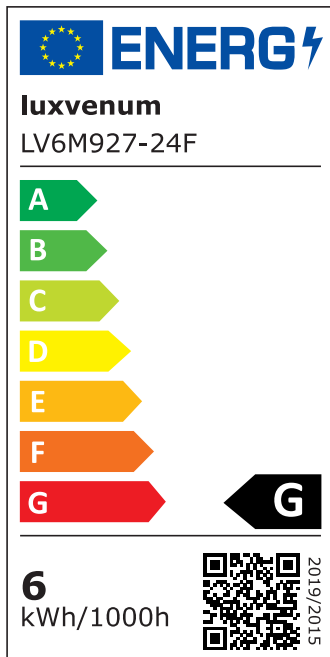

Produktdatenblatt

luxvenum

Produktinformationen

Name	Smart Home 24V LED-Einbaustrahler eckig 25mm & 6W Alu Bronze 120° KNX, DALI, ZIGBEE, ECHO, Loxone, GOOGLE, HOMEMATIC, 1-10V, HUE
Artikelnummer	FE-BRBR-6W24V-120
Kategorien	Innenbeleuchtung, Flache Einbauleuchten, Dimmbare Einbauleuchten, Lichtsteuerung, DALI, KNX, Loxone, Smart Home, Einbauleuchten, Einbauleuchten

Produktfotos

Hersteller

Name	luxvenum LED GmbH
Weblink	www.luxvenum.com
Adresse	Am Kreisel West 12, 56814 Faid, Deutschland
WEEE-Reg.-Nr.:	DE 12732366

Technische Daten

Gesamtmaße	82x82x25mm
Lochausschnitt Ø	68-78mm
Spannung (V)	DC 24V (Smart Home)
Leistung (W)	6W
Glühbirnenersatz	70W
Dimmbarkeit	Ja
Abstrahlwinkel	120° Milchglas
Lichtleistung	2700K → 350 Lumen, 3000K → 360 Lumen, 4000K → 390 Lumen
Lichtfarbtemperatur (K)	2700K, 3000K, 4000K
Farbwiedergabe (CRI / Ra)	CRI/Ra 90
Schutzklasse (IP)	IP20
Mittlere Lebensdauer	35.000 Std.

Schwenkbar	Ja
Material	Aluminium
Sockel	ultra flach
Form	eckig
Schaltzyklen	> 15.000
Anlaufzeit	< 1,00 Sek.
Zündzeit	< 0,5 Sek.
Farbe	Bronze-gebürstet
Farbkonsistenz	< 6 SDCM
Energieeffizienzklasse	G
Marke / Hersteller	Luxvenum

EU Energielabels

2700K-Leuchtmittel

3000K-Leuchtmittel

4000K-Leuchtmittel

RoHS