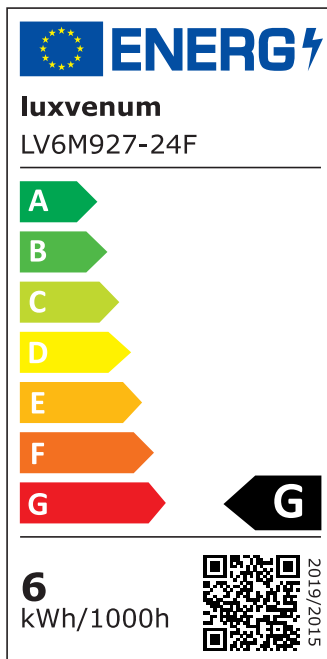

Schwenkbar	Ja
Material	Aluminium
Sockel	ultra flach
Form	eckig
Schaltzyklen	> 15.000
Anlaufzeit	< 1,00 Sek.
Zündzeit	< 0,5 Sek.
Farbe	Bronze-gebürstet
Farbkonsistenz	< 6 SDCM
Energieeffizienzklasse	G
Marke / Hersteller	Luxvenum
Herstellergarantie	6 Jahre

EU Energielabels

2700K-Leuchtmittel

3000K-Leuchtmittel

4000K-Leuchtmittel

RoHS