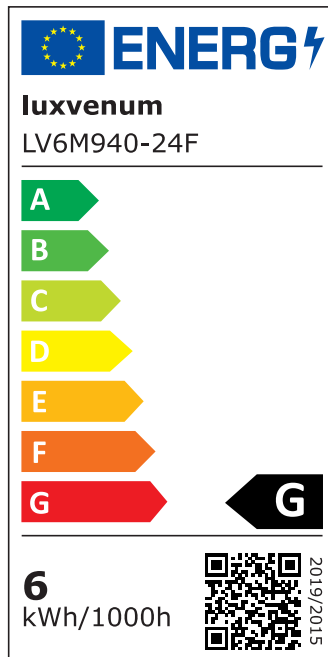

Produktdatenblatt

luxvenum

Produktinformationen

Name	Smart Home 24V LED-Einbaustrahler eckig 25mm & 6W Alu Bronze 120° KNX, DALI, ZIGBEE, ECHO, Loxone, GOOGLE, HOMEMATIC, 1-10V, HUE
Artikelnummer	FE-BRBR-6W24V-120
Kategorien	Innenbeleuchtung, Flache Einbauleuchten, Dimmbare Einbauleuchten, Lichtsteuerung, DALI, KNX, Loxone, Smart Home, Einbauleuchten, Einbauleuchten

Produktfotos

Hersteller

Name	luxvenum LED GmbH
Weblink	www.luxvenum.com
Adresse	Am Kreisel West 12, 56814 Faid, Deutschland
WEEE-Reg.-Nr.:	DE 12732366

Technische Daten

Gesamtmaße	82x82x25mm
Lochausschnitt Ø	68-78mm
Spannung (V)	DC 24V (Smart Home)
Leistung (W)	6W
Glühbirnenersatz	70W
Dimmbarkeit	Ja
Abstrahlwinkel	120° Milchglas
Lichtleistung	2700K → 350 Lumen, 3000K → 360 Lumen, 4000K → 390 Lumen
Lichtfarbtemperatur (K)	2700K, 3000K, 4000K
Farbwiedergabe (CRI / Ra)	CRI/Ra 90
Schutzklasse (IP)	IP20
Mittlere Lebensdauer	35.000 Std.

Schwenkbar	Ja
Material	Aluminium
Sockel	ultra flach
Form	eckig
Schaltzyklen	> 15.000
Anlaufzeit	< 1,00 Sek.
Zündzeit	< 0,5 Sek.
Farbe	Bronze-gebürstet
Farbkonsistenz	< 6 SDCM
Energieeffizienzklasse	G
Marke / Hersteller	Luxvenum

EU Energielabels

2700K-Leuchtmittel

3000K-Leuchtmittel

4000K-Leuchtmittel

RoHS