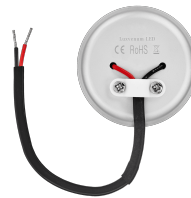

Produktdatenblatt

luxvenum

Produktinformationen

Name	Smart Home 24V LED-Einbaustrahler eckig 25mm & 6W Alu Bronze 120° KNX, DALI, ZIGBEE, ECHO, Loxone, GOOGLE, HOMEMATIC, 1-10V, HUE
Artikelnummer	FE-BRBR-6W24V-120
Kategorien	Innenbeleuchtung, Flache Einbauleuchten, Dimmbare Einbauleuchten, Lichtsteuerung, DALI, KNX, Loxone, Smart Home, Einbauleuchten, Einbauleuchten

Produktfotos

Hersteller

Name	luxvenum LED GmbH
Weblink	www.luxvenum.com
Adresse	Am Kreisel West 12, 56814 Faid, Deutschland
WEEE-Reg.-Nr.:	DE 12732366

Technische Daten

Gesamtmaße	82x82x25mm
Lochausschnitt Ø	68-78mm
Spannung (V)	DC 24V (Smart Home)
Leistung (W)	6W
Glühbirnenersatz	70W
Dimmbarkeit	Ja
Abstrahlwinkel	120° Milchglas
Lichtleistung	2700K → 350 Lumen, 3000K → 360 Lumen, 4000K → 390 Lumen
Lichtfarbtemperatur (K)	2700K, 3000K, 4000K
Farbwiedergabe (CRI / Ra)	CRI/Ra 90
Schutzklasse (IP)	IP20
Mittlere Lebensdauer	35.000 Std.

Schwenkbar	Ja
Material	Aluminium
Sockel	ultra flach
Form	eckig
Schaltzyklen	> 15.000
Anlaufzeit	< 1,00 Sek.
Zündzeit	< 0,5 Sek.
Farbe	Bronze-gebürstet
Farbkonsistenz	< 6 SDCM
Energieeffizienzklasse	G
Marke / Hersteller	Luxvenum