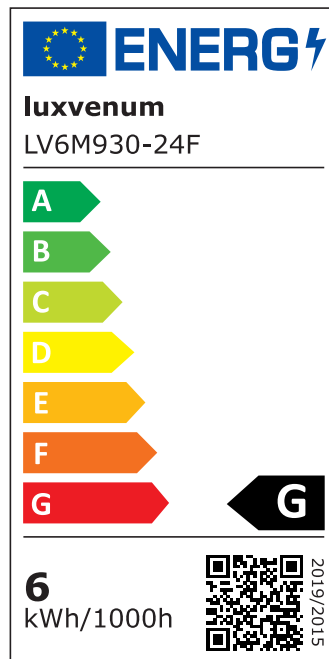

Produktdatenblatt

Produktinformationen

Name	Smart Home 24V LED-Einbaustrahler eckig 25mm & 6W Alu Bronze 120° KNX, DALI, ZIGBEE, ECHO, Loxone, GOOGLE, HOMEMATIC, 1-10V, HUE
Artikelnummer	FE-BRBR-6W24V-120
Kategorien	Innenbeleuchtung, Flache Einbauleuchten, Dimmbare Einbauleuchten, Lichtsteuerung, DALI, KNX, Loxone, Smart Home, Einbauleuchten, Einbauleuchten

Produktfotos

Hersteller

Name	luxvenum LED GmbH
Weblink	www.luxvenum.com
Adresse	Am Kreisel West 12, 56814 Faid, Deutschland
WEEE-Reg.-Nr.:	DE 12732366

Technische Daten

Gesamtmaße	82x82x25mm
Lochausschnitt Ø	68-78mm
Spannung (V)	DC 24V (Smart Home)
Leistung (W)	6W
Glühbirnenersatz	70W
Dimmbarkeit	Ja
Abstrahlwinkel	120° Milchglas
Lichtleistung	2700K → 350 Lumen, 3000K → 360 Lumen, 4000K → 390 Lumen
Lichtfarbtemperatur (K)	2700K, 3000K, 4000K
Farbwiedergabe (CRI / Ra)	CRI/Ra 90
Schutzklasse (IP)	IP20
Mittlere Lebensdauer	35.000 Std.

Schwenkbar	Ja
Material	Aluminium
Sockel	ultra flach
Form	eckig
Schaltzyklen	> 15.000
Anlaufzeit	< 1,00 Sek.
Zündzeit	< 0,5 Sek.
Farbe	Bronze-gebürstet
Farbkonsistenz	< 6 SDCM
Energieeffizienzklasse	G
Marke / Hersteller	Luxvenum
Herstellergarantie	6 Jahre

EU Energielabels

2700K-Leuchtmittel

3000K-Leuchtmittel

4000K-Leuchtmittel

RoHS