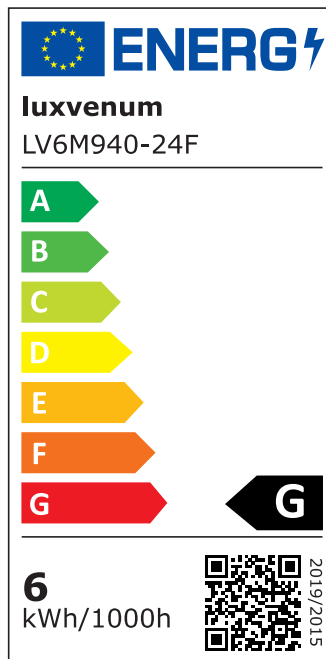

Produktdatenblatt

Produktinformationen

Name	Smart Home 24V LED-Einbaustrahler eckig 25mm & 6W Alu Bronze 120° KNX, DALI, ZIGBEE, ECHO, Loxone, GOOGLE, HOMEMATIC, 1-10V, HUE
Artikelnummer	FE-BRBR-6W24V-120
Kategorien	Innenbeleuchtung, Flache Einbauleuchten, Dimmbare Einbauleuchten, Lichtsteuerung, DALI, KNX, Loxone, Smart Home, Einbauleuchten, Einbauleuchten

Produktfotos

Hersteller

Name	luxvenum LED GmbH
Weblink	www.luxvenum.com
Adresse	Am Kreisel West 12, 56814 Faid, Deutschland
WEEE-Reg.-Nr.:	DE 12732366

Technische Daten

Gesamtmaße	82x82x25mm
Lochausschnitt Ø	68-78mm
Spannung (V)	DC 24V (Smart Home)
Leistung (W)	6W
Glühbirnenersatz	70W
Dimmbarkeit	Ja
Abstrahlwinkel	120° Milchglas
Lichtleistung	2700K → 350 Lumen, 3000K → 360 Lumen, 4000K → 390 Lumen
Lichtfarbtemperatur (K)	2700K, 3000K, 4000K
Farbwiedergabe (CRI / Ra)	CRI/Ra 90
Schutzklasse (IP)	IP20
Mittlere Lebensdauer	35.000 Std.

Schwenkbar	Ja
Material	Aluminium
Sockel	ultra flach
Form	eckig
Schaltzyklen	> 15.000
Anlaufzeit	< 1,00 Sek.
Zündzeit	< 0,5 Sek.
Farbe	Bronze-gebürstet
Farbkonsistenz	< 6 SDCM
Energieeffizienzklasse	G
Marke / Hersteller	Luxvenum
Herstellergarantie	6 Jahre

EU Energielabels

2700K-Leuchtmittel

3000K-Leuchtmittel

4000K-Leuchtmittel

RoHS