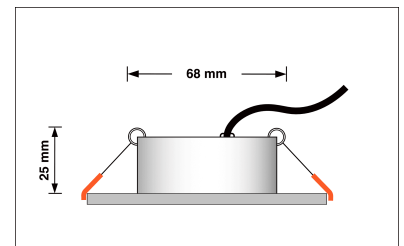

Produktdatenblatt

Produktinformationen

Name	Smart Home 24V LED-Einbaustrahler eckig | 25mm & 6W | Alu Bronze | 120° | KNX, DALI, ZIGBEE, ECHO, Loxone, GOOGLE, HOMEMATIC, 1-10V, HUE
Artikelnummer	FE-BRBR-6W24V-120
Kategorien	Innenbeleuchtung, Flache Einbauleuchten, Dimmbare Einbauleuchten, Lichtsteuerung, DALI, KNX, Loxone, Smart Home, Einbauleuchten, Einbauleuchten

Produktfotos

Hersteller

Name	luxvenum LED GmbH
Weblink	www.luxvenum.com
Adresse	Am Kreisel West 12, 56814 Faid, Deutschland
WEEE-Reg.-Nr.:	DE 12732366

Technische Daten

Gesamtmaße	82x82x25mm
Lochausschnitt Ø	68-78mm
Spannung (V)	DC 24V (Smart Home)
Leistung (W)	6W
Glühbirnenersatz	70W
Dimmbarkeit	Ja
Abstrahlwinkel	120° Milchglas
Lichtleistung	2700K → 350 Lumen, 3000K → 360 Lumen, 4000K → 390 Lumen
Lichtfarbtemperatur (K)	2700K, 3000K, 4000K
Farbwiedergabe (CRI / Ra)	CRI/Ra 90
Schutzklasse (IP)	IP20
Mittlere Lebensdauer	35.000 Std.