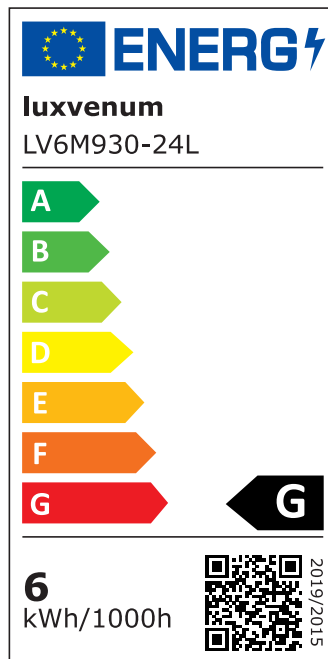

## Produktinformationen

Name	Smart Home 24V LED-Einbaustrahler eckig   25mm & 6W   Alu Bronze   60°   KNX, DALI, ZIGBEE, ECHO, Loxone, GOOGLE, HOMEMATIC, 1-10V, HUE
Artikelnummer	FE-BRBR-6W24V-60
Kategorien	Innenbeleuchtung, Flache Einbauleuchten, Dimmbare Einbauleuchten, Lichtsteuerung, DALI, KNX, Loxone, Smart Home, Einbauleuchten, Einbauleuchten

## Technische Daten

Gesamtmaße	82x82x25mm
Lochausschnitt Ø	68-78mm
Spannung (V)	DC 24V (Smart Home)
Leistung (W)	6W
Glühbirnenersatz	80W
Dimmbarkeit	Ja
Abstrahlwinkel	60° Reflektor
Lichtleistung	2700K → 440 Lumen, 3000K → 460 Lumen, 4000K → 490 Lumen
Lichtfarbtemperatur (K)	2700K, 3000K, 4000K
Farbwiedergabe (CRI / Ra)	CRI/Ra 90
Schutzklasse (IP)	IP20
Mittlere Lebensdauer	35.000 Std.

Schwenkbar	Ja
Material	Aluminium
Sockel	ultra flach
Form	eckig
Schaltzyklen	> 15.000
Anlaufzeit	< 1,00 Sek.
Zündzeit	< 0,5 Sek.
Farbe	Bronze-gebürstet
Farbkonsistenz	< 6 SDCM
Energieeffizienzklasse	F, G
Marke / Hersteller	Luxvenum
Herstellergarantie	6 Jahre

## EU Energielabels

2700K-Leuchtmittel

3000K-Leuchtmittel

4000K-Leuchtmittel

RoHS