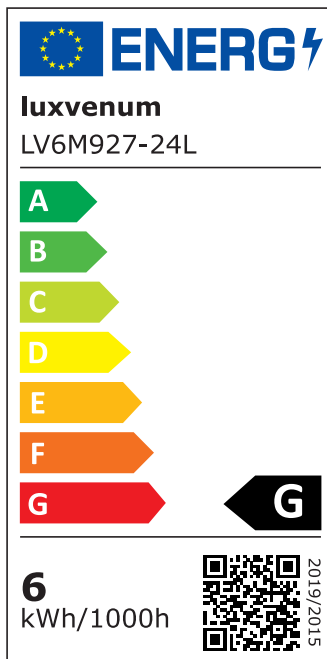

## Technische Daten

Gesamtmaße	82x82x25mm
Lochausschnitt Ø	68-78mm
Spannung (V)	DC 24V (Smart Home)
Leistung (W)	6W
Glühbirnenersatz	80W
Dimmbarkeit	Ja
Abstrahlwinkel	60° Reflektor
Lichtleistung	2700K → 440 Lumen, 3000K → 460 Lumen, 4000K → 490 Lumen
Lichtfarbtemperatur (K)	2700K, 3000K, 4000K
Farbwiedergabe (CRI / Ra)	CRI/Ra 90
Schutzklasse (IP)	IP20
Mittlere Lebensdauer	35.000 Std.

Schwenkbar	Ja
Material	Aluminium
Sockel	ultra flach
Form	eckig
Schaltzyklen	> 15.000
Anlaufzeit	< 1,00 Sek.
Zündzeit	< 0,5 Sek.
Farbe	Bronze-gebürstet
Farbkonsistenz	< 6 SDCM
Energieeffizienzklasse	F, G
Marke / Hersteller	Luxvenum
Herstellergarantie	6 Jahre

## EU Energielabels

2700K-Leuchtmittel

3000K-Leuchtmittel

4000K-Leuchtmittel

RoHS