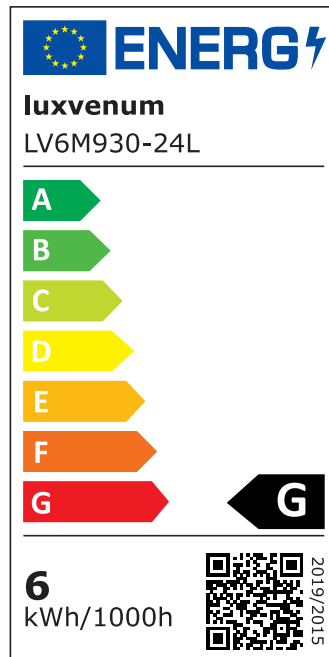

Produktdatenblatt

luxvenum

Produktinformationen

Name	Smart Home 24V LED-Einbaustrahler eckig 25mm & 6W Alu Bronze 60° KNX, DALI, ZIGBEE, ECHO, Loxone, GOOGLE, HOMEMATIC, 1-10V, HUE
Artikelnummer	FE-BRBR-6W24V-60
Kategorien	Innenbeleuchtung, Flache Einbauleuchten, Dimmbare Einbauleuchten, Lichtsteuerung, DALI, KNX, Loxone, Smart Home, Einbauleuchten, Einbauleuchten

Produktfotos

Hersteller

Name	luxvenum LED GmbH
Weblink	www.luxvenum.com
Adresse	Am Kreisel West 12, 56814 Faid, Deutschland
WEEE-Reg.-Nr.:	DE 12732366

Technische Daten

Gesamtmaße	82x82x25mm
Lochausschnitt Ø	68-78mm
Spannung (V)	DC 24V (Smart Home)
Leistung (W)	6W
Glühbirnenersatz	80W
Dimmbarkeit	Ja
Abstrahlwinkel	60° Reflektor
Lichtleistung	2700K → 440 Lumen, 3000K → 460 Lumen, 4000K → 490 Lumen
Lichtfarbtemperatur (K)	2700K, 3000K, 4000K
Farbwiedergabe (CRI / Ra)	CRI/Ra 90
Schutzklasse (IP)	IP20
Mittlere Lebensdauer	35.000 Std.

Schwenkbar	Ja
Material	Aluminium
Sockel	ultra flach
Form	eckig
Schaltzyklen	> 15.000
Anlaufzeit	< 1,00 Sek.
Zündzeit	< 0,5 Sek.
Farbe	Bronze-gebürstet
Farbkonsistenz	< 6 SDCM
Energieeffizienzklasse	F, G
Marke / Hersteller	Luxvenum

EU Energielabels

2700K-Leuchtmittel

3000K-Leuchtmittel

4000K-Leuchtmittel

RoHS