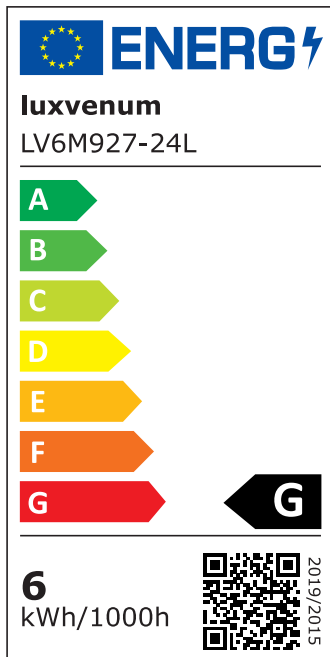

Produktdatenblatt

luxvenum

Produktinformationen

Name	Smart Home 24V LED-Einbaustrahler eckig 25mm & 6W Alu Bronze 60° KNX, DALI, ZIGBEE, ECHO, Loxone, GOOGLE, HOMEMATIC, 1-10V, HUE
Artikelnummer	FE-BRBR-6W24V-60
Kategorien	Innenbeleuchtung, Flache Einbauleuchten, Dimmbare Einbauleuchten, Lichtsteuerung, DALI, KNX, Loxone, Smart Home, Einbauleuchten, Einbauleuchten

Produktfotos

Hersteller

Name	luxvenum LED GmbH
Weblink	www.luxvenum.com
Adresse	Am Kreisel West 12, 56814 Faid, Deutschland
WEEE-Reg.-Nr.:	DE 12732366

Technische Daten

Gesamtmaße	82x82x25mm
Lochausschnitt Ø	68-78mm
Spannung (V)	DC 24V (Smart Home)
Leistung (W)	6W
Glühbirnenersatz	80W
Dimmbarkeit	Ja
Abstrahlwinkel	60° Reflektor
Lichtleistung	2700K → 440 Lumen, 3000K → 460 Lumen, 4000K → 490 Lumen
Lichtfarbtemperatur (K)	2700K, 3000K, 4000K
Farbwiedergabe (CRI / Ra)	CRI/Ra 90
Schutzklasse (IP)	IP20
Mittlere Lebensdauer	35.000 Std.

Schwenkbar	Ja
Material	Aluminium
Sockel	ultra flach
Form	eckig
Schaltzyklen	> 15.000
Anlaufzeit	< 1,00 Sek.
Zündzeit	< 0,5 Sek.
Farbe	Bronze-gebürstet
Farbkonsistenz	< 6 SDCM
Energieeffizienzklasse	F, G
Marke / Hersteller	Luxvenum

EU Energielabels

2700K-Leuchtmittel

3000K-Leuchtmittel

4000K-Leuchtmittel

RoHS