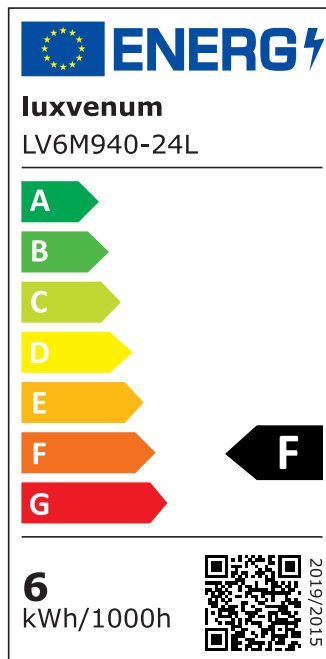

## Technische Daten

Gesamtmaße	82x82x25mm
Lochausschnitt Ø	68-78mm
Spannung (V)	DC 24V (Smart Home)
Leistung (W)	6W
Glühbirnenersatz	80W
Dimmbarkeit	Ja
Abstrahlwinkel	60° Reflektor
Lichtleistung	2700K → 440 Lumen, 3000K → 460 Lumen, 4000K → 490 Lumen
Lichtfarbtemperatur (K)	2700K, 3000K, 4000K
Farbwiedergabe (CRI / Ra)	CRI/Ra 90
Schutzklasse (IP)	IP20
Mittlere Lebensdauer	35.000 Std.

Schwenkbar	Ja
Material	Aluminium
Sockel	ultra flach
Form	eckig
Schaltzyklen	> 15.000
Anlaufzeit	< 1,00 Sek.
Zündzeit	< 0,5 Sek.
Farbe	Bronze-gebürstet
Farbkonsistenz	< 6 SDCM
Energieeffizienzklasse	F, G
Marke / Hersteller	Luxvenum
Herstellergarantie	6 Jahre

## EU Energielabels

2700K-Leuchtmittel

3000K-Leuchtmittel

4000K-Leuchtmittel

RoHS