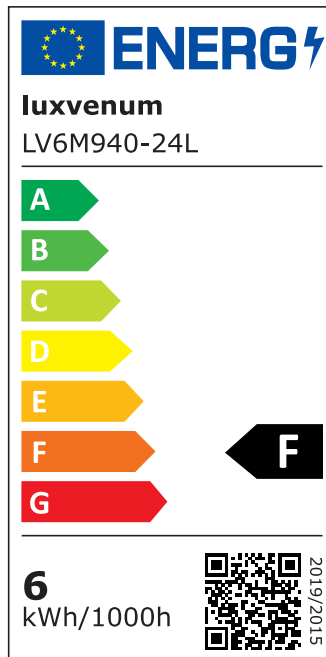

Produktdatenblatt

luxvenum

Produktinformationen

Name	Smart Home 24V LED-Einbaustrahler eckig 25mm & 6W Alu Bronze 60° KNX, DALI, ZIGBEE, ECHO, Loxone, GOOGLE, HOMEMATIC, 1-10V, HUE
Artikelnummer	FE-BRBR-6W24V-60
Kategorien	Innenbeleuchtung, Flache Einbauleuchten, Dimmbare Einbauleuchten, Lichtsteuerung, DALI, KNX, Loxone, Smart Home, Einbauleuchten, Einbauleuchten

Produktfotos

Hersteller

Name	luxvenum LED GmbH
Weblink	www.luxvenum.com
Adresse	Am Kreisel West 12, 56814 Faid, Deutschland
WEEE-Reg.-Nr.:	DE 12732366

Technische Daten

Gesamtmaße	82x82x25mm
Lochausschnitt Ø	68-78mm
Spannung (V)	DC 24V (Smart Home)
Leistung (W)	6W
Glühbirnenersatz	80W
Dimmbarkeit	Ja
Abstrahlwinkel	60° Reflektor
Lichtleistung	2700K → 440 Lumen, 3000K → 460 Lumen, 4000K → 490 Lumen
Lichtfarbtemperatur (K)	2700K, 3000K, 4000K
Farbwiedergabe (CRI / Ra)	CRI/Ra 90
Schutzklasse (IP)	IP20
Mittlere Lebensdauer	35.000 Std.

Schwenkbar	Ja
Material	Aluminium
Sockel	ultra flach
Form	eckig
Schaltzyklen	> 15.000
Anlaufzeit	< 1,00 Sek.
Zündzeit	< 0,5 Sek.
Farbe	Bronze-gebürstet
Farbkonsistenz	< 6 SDCM
Energieeffizienzklasse	F, G
Marke / Hersteller	Luxvenum

EU Energielabels

2700K-Leuchtmittel

3000K-Leuchtmittel

4000K-Leuchtmittel

RoHS