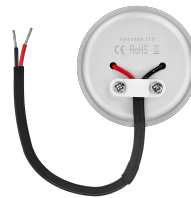

Produktdatenblatt

luxvenum

Produktinformationen

Name	Smart Home 24V LED-Einbaustrahler eckig 25mm & 6W Alu Bronze 60° KNX, DALI, ZIGBEE, ECHO, Loxone, GOOGLE, HOMEMATIC, 1-10V, HUE
Artikelnummer	FE-BRBR-6W24V-60
Kategorien	Innenbeleuchtung, Flache Einbauleuchten, Dimmbare Einbauleuchten, Lichtsteuerung, DALI, KNX, Loxone, Smart Home, Einbauleuchten, Einbauleuchten

Produktfotos

Hersteller

Name	luxvenum LED GmbH
Weblink	www.luxvenum.com
Adresse	Am Kreisel West 12, 56814 Faid, Deutschland
WEEE-Reg.-Nr.:	DE 12732366

Technische Daten

Gesamtmaße	82x82x25mm
Lochausschnitt Ø	68-78mm
Spannung (V)	DC 24V (Smart Home)
Leistung (W)	6W
Glühbirnenersatz	80W
Dimmbarkeit	Ja
Abstrahlwinkel	60° Reflektor
Lichtleistung	2700K → 440 Lumen, 3000K → 460 Lumen, 4000K → 490 Lumen
Lichtfarbtemperatur (K)	2700K, 3000K, 4000K
Farbwiedergabe (CRI / Ra)	CRI/Ra 90
Schutzklasse (IP)	IP20
Mittlere Lebensdauer	35.000 Std.

Schwenkbar	Ja
Material	Aluminium
Sockel	ultra flach
Form	eckig
Schaltzyklen	> 15.000
Anlaufzeit	< 1,00 Sek.
Zündzeit	< 0,5 Sek.
Farbe	Bronze-gebürstet
Farbkonsistenz	< 6 SDCM
Energieeffizienzklasse	F, G
Marke / Hersteller	Luxvenum