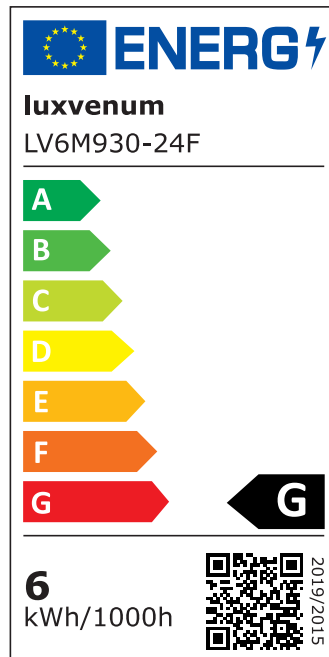

Produktinformationen

| | |
|---------------|---|
| Name | Smart Home 24V LED-Einbaustrahler eckig 25mm & 6W Alu Chrom 120° KNX, DALI, ZIGBEE, ECHO, Loxone, GOOGLE, HOMEMATIC, 1-10V, HUE |
| Artikelnummer | FE-CC-6W24V-120 |
| Kategorien | Innenbeleuchtung, Flache Einbauleuchten, Dimmbare Einbauleuchten, Lichtsteuerung, DALI, KNX, Loxone, Smart Home, Einbauleuchten, Einbauleuchten |

Technische Daten

| | |
|---------------------------|---|
| Gesamtmaße | 82x82x25mm |
| Lochausschnitt Ø | 68-78mm |
| Spannung (V) | DC 24V (Smart Home) |
| Leistung (W) | 6W |
| Glühbirnenersatz | 70W |
| Dimmbarkeit | Ja |
| Abstrahlwinkel | 120° Milchglas |
| Lichtleistung | 2700K → 350 Lumen, 3000K → 360 Lumen, 4000K → 390 Lumen |
| Lichtfarbtemperatur (K) | 2700K, 3000K, 4000K |
| Farbwiedergabe (CRI / Ra) | CRI/Ra 90 |
| Schutzklasse (IP) | IP20 |
| Mittlere Lebensdauer | 35.000 Std. |

| | |
|------------------------|---------------|
| Schwenkbar | Ja |
| Material | Aluminium |
| Sockel | ultra flach |
| Form | eckig |
| Schaltzyklen | > 15.000 |
| Anlaufzeit | < 1,00 Sek. |
| Zündzeit | < 0,5 Sek. |
| Farbe | chrom-poliert |
| Farbkonsistenz | < 6 SDCM |
| Energieeffizienzklasse | G |
| Marke / Hersteller | Luxvenum |

EU Energielabels

2700K-Leuchtmittel

3000K-Leuchtmittel

4000K-Leuchtmittel

RoHS