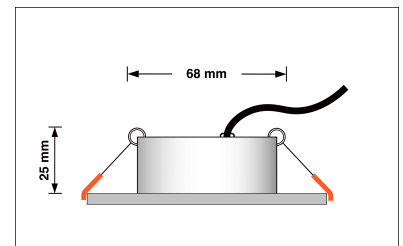

Produktinformationen

Name	Smart Home 24V LED-Einbaustrahler eckig | 25mm & 6W | Alu Chrom | 120° | KNX, DALI, ZIGBEE, ECHO, Loxone, GOOGLE, HOMEMATIC, 1-10V, HUE
Artikelnummer	FE-CC-6W24V-120
Kategorien	Innenbeleuchtung, Flache Einbauleuchten, Dimmbare Einbauleuchten, Lichtsteuerung, DALI, KNX, Loxone, Smart Home, Einbauleuchten, Einbauleuchten

Produktfotos

Hersteller

Name	luxvenum LED GmbH
Weblink	www.luxvenum.com
Adresse	Am Kreisel West 12, 56814 Faid, Deutschland
WEEE-Reg.-Nr.:	DE 12732366

Technische Daten

Gesamtmaße	82x82x25mm
Lochausschnitt Ø	68-78mm
Spannung (V)	DC 24V (Smart Home)
Leistung (W)	6W
Glühbirnenersatz	70W
Dimmbarkeit	Ja
Abstrahlwinkel	120° Milchglas
Lichtleistung	2700K → 350 Lumen, 3000K → 360 Lumen, 4000K → 390 Lumen
Lichtfarbtemperatur (K)	2700K, 3000K, 4000K
Farbwiedergabe (CRI / Ra)	CRI/Ra 90
Schutzklasse (IP)	IP20
Mittlere Lebensdauer	35.000 Std.