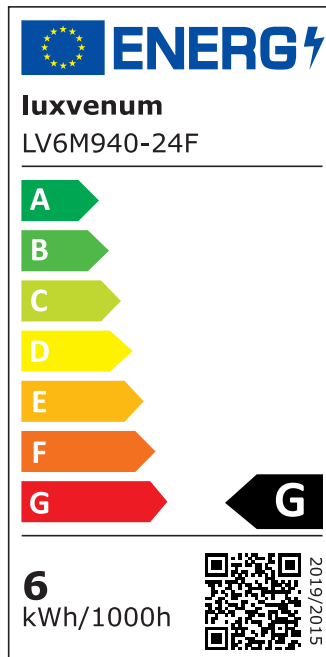

Produktinformationen

| | |
|---------------|---|
| Name | Smart Home 24V LED-Einbaustrahler eckig 25mm & 6W Alu Chrom 120° KNX, DALI, ZIGBEE, ECHO, Loxone, GOOGLE, HOMEMATIC, 1-10V, HUE |
| Artikelnummer | FE-CC-6W24V-120 |
| Kategorien | Innenbeleuchtung, Flache Einbauleuchten, Dimmbare Einbauleuchten, Lichtsteuerung, DALI, KNX, Loxone, Smart Home, Einbauleuchten, Einbauleuchten |

Technische Daten

| | |
|---------------------------|---|
| Gesamtmaße | 82x82x25mm |
| Lochausschnitt Ø | 68-78mm |
| Spannung (V) | DC 24V (Smart Home) |
| Leistung (W) | 6W |
| Glühbirnenersatz | 70W |
| Dimmbarkeit | Ja |
| Abstrahlwinkel | 120° Milchglas |
| Lichtleistung | 2700K → 350 Lumen, 3000K → 360 Lumen, 4000K → 390 Lumen |
| Lichtfarbtemperatur (K) | 2700K, 3000K, 4000K |
| Farbwiedergabe (CRI / Ra) | CRI/Ra 90 |
| Schutzklasse (IP) | IP20 |
| Mittlere Lebensdauer | 35.000 Std. |

| | |
|------------------------|---------------|
| Schwenkbar | Ja |
| Material | Aluminium |
| Sockel | ultra flach |
| Form | eckig |
| Schaltzyklen | > 15.000 |
| Anlaufzeit | < 1,00 Sek. |
| Zündzeit | < 0,5 Sek. |
| Farbe | chrom-poliert |
| Farbkonsistenz | < 6 SDCM |
| Energieeffizienzklasse | G |
| Marke / Hersteller | Luxvenum |

EU Energielabels

2700K-Leuchtmittel

3000K-Leuchtmittel

4000K-Leuchtmittel

RoHS