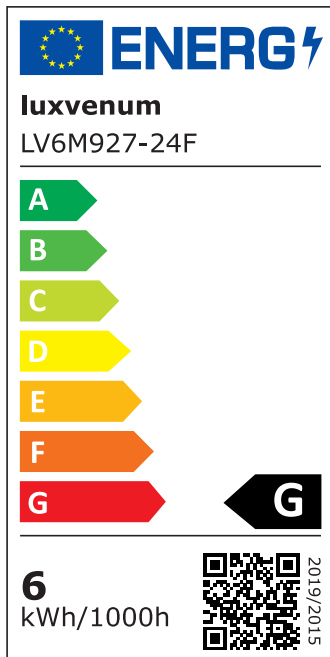

Schwenkbar	Ja
Material	Aluminium
Sockel	ultra flach
Form	eckig
Schaltzyklen	> 15.000
Anlaufzeit	< 1,00 Sek.
Zündzeit	< 0,5 Sek.
Farbe	chrom-poliert
Farbkonsistenz	< 6 SDCM
Energieeffizienzklasse	G
Marke / Hersteller	Luxvenum

EU Energielabels

2700K-Leuchtmittel