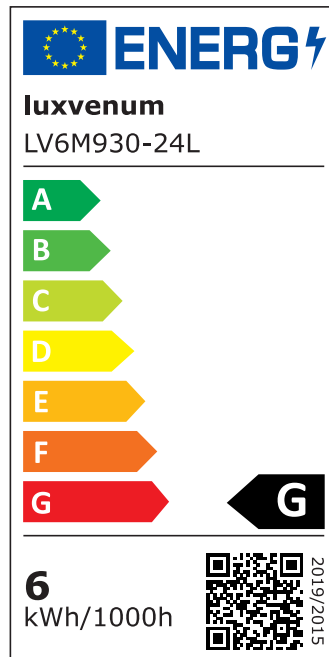

Produktdatenblatt

luxvenum

Produktinformationen

Name	Smart Home 24V LED-Einbaustrahler eckig 25mm & 6W Alu Chrom 60° KNX, DALI, ZIGBEE, ECHO, Loxone, GOOGLE, HOMEMATIC, 1-10V, HUE
Artikelnummer	FE-CC-6W24V-60
Kategorien	Innenbeleuchtung, Flache Einbauleuchten, Dimmbare Einbauleuchten, Lichtsteuerung, DALI, KNX, Loxone, Smart Home, Einbauleuchten, Einbauleuchten

Produktfotos

Hersteller

Name	luxvenum LED GmbH
Weblink	www.luxvenum.com
Adresse	Am Kreisel West 12, 56814 Faid, Deutschland
WEEE-Reg.-Nr.:	DE 12732366

Technische Daten

Gesamtmaße	82x82x25mm
Lochausschnitt Ø	68-78mm
Spannung (V)	DC 24V (Smart Home)
Leistung (W)	6W
Glühbirnenersatz	80W
Dimmbarkeit	Ja
Abstrahlwinkel	60° Reflektor
Lichtleistung	2700K → 440 Lumen, 3000K → 460 Lumen, 4000K → 490 Lumen
Lichtfarbtemperatur (K)	2700K, 3000K, 4000K
Farbwiedergabe (CRI / Ra)	CRI/Ra 90
Schutzklasse (IP)	IP20
Mittlere Lebensdauer	35.000 Std.

Schwenkbar	Ja
Material	Aluminium
Sockel	ultra flach
Form	eckig
Schaltzyklen	> 15.000
Anlaufzeit	< 1,00 Sek.
Zündzeit	< 0,5 Sek.
Farbe	chrom-poliert
Farbkonsistenz	< 6 SDCM
Energieeffizienzklasse	F, G
Marke / Hersteller	Luxvenum

EU Energielabels

2700K-Leuchtmittel

3000K-Leuchtmittel

4000K-Leuchtmittel

RoHS