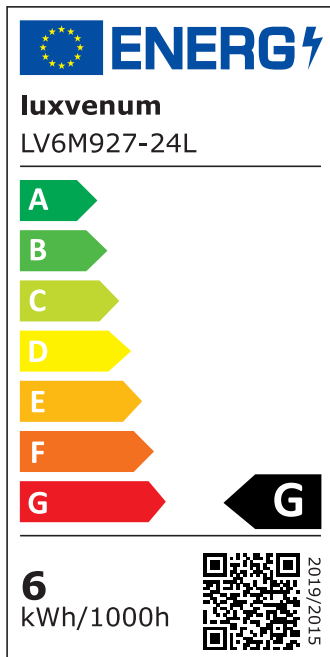

Produktdatenblatt

luxvenum

Produktinformationen

Name	Smart Home 24V LED-Einbaustrahler eckig 25mm & 6W Alu Chrom 60° KNX, DALI, ZIGBEE, ECHO, Loxone, GOOGLE, HOMEMATIC, 1-10V, HUE
Artikelnummer	FE-CC-6W24V-60
Kategorien	Innenbeleuchtung, Flache Einbauleuchten, Dimmbare Einbauleuchten, Lichtsteuerung, DALI, KNX, Loxone, Smart Home, Einbauleuchten, Einbauleuchten

Produktfotos

Hersteller

Name	luxvenum LED GmbH
Weblink	www.luxvenum.com
Adresse	Am Kreisel West 12, 56814 Faid, Deutschland
WEEE-Reg.-Nr.:	DE 12732366

Technische Daten

Gesamtmaße	82x82x25mm
Lochausschnitt Ø	68-78mm
Spannung (V)	DC 24V (Smart Home)
Leistung (W)	6W
Glühbirnenersatz	80W
Dimmbarkeit	Ja
Abstrahlwinkel	60° Reflektor
Lichtleistung	2700K → 440 Lumen, 3000K → 460 Lumen, 4000K → 490 Lumen
Lichtfarbtemperatur (K)	2700K, 3000K, 4000K
Farbwiedergabe (CRI / Ra)	CRI/Ra 90
Schutzklasse (IP)	IP20
Mittlere Lebensdauer	35.000 Std.

Schwenkbar	Ja
Material	Aluminium
Sockel	ultra flach
Form	eckig
Schaltzyklen	> 15.000
Anlaufzeit	< 1,00 Sek.
Zündzeit	< 0,5 Sek.
Farbe	chrom-poliert
Farbkonsistenz	< 6 SDCM
Energieeffizienzklasse	F, G
Marke / Hersteller	Luxvenum

EU Energielabels

2700K-Leuchtmittel

3000K-Leuchtmittel

4000K-Leuchtmittel

RoHS