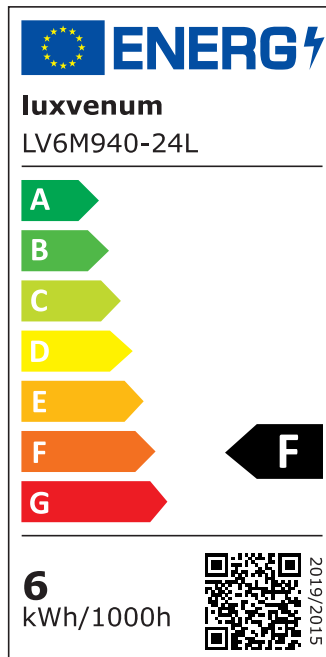

Produktdatenblatt

luxvenum

Produktinformationen

Name	Smart Home 24V LED-Einbaustrahler eckig 25mm & 6W Alu Chrom 60° KNX, DALI, ZIGBEE, ECHO, Loxone, GOOGLE, HOMEMATIC, 1-10V, HUE
Artikelnummer	FE-CC-6W24V-60
Kategorien	Innenbeleuchtung, Flache Einbauleuchten, Dimmbare Einbauleuchten, Lichtsteuerung, DALI, KNX, Loxone, Smart Home, Einbauleuchten, Einbauleuchten

Produktfotos

Hersteller

Name	luxvenum LED GmbH
Weblink	www.luxvenum.com
Adresse	Am Kreisel West 12, 56814 Faid, Deutschland
WEEE-Reg.-Nr.:	DE 12732366

Technische Daten

Gesamtmaße	82x82x25mm
Lochausschnitt Ø	68-78mm
Spannung (V)	DC 24V (Smart Home)
Leistung (W)	6W
Glühbirnenersatz	80W
Dimmbarkeit	Ja
Abstrahlwinkel	60° Reflektor
Lichtleistung	2700K → 440 Lumen, 3000K → 460 Lumen, 4000K → 490 Lumen
Lichtfarbtemperatur (K)	2700K, 3000K, 4000K
Farbwiedergabe (CRI / Ra)	CRI/Ra 90
Schutzklasse (IP)	IP20
Mittlere Lebensdauer	35.000 Std.

Schwenkbar	Ja
Material	Aluminium
Sockel	ultra flach
Form	eckig
Schaltzyklen	> 15.000
Anlaufzeit	< 1,00 Sek.
Zündzeit	< 0,5 Sek.
Farbe	chrom-poliert
Farbkonsistenz	< 6 SDCM
Energieeffizienzklasse	F, G
Marke / Hersteller	Luxvenum

EU Energielabels

2700K-Leuchtmittel

3000K-Leuchtmittel

4000K-Leuchtmittel

RoHS