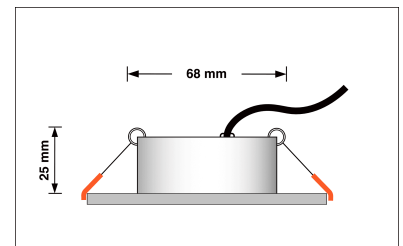

Produktfotos

Hersteller

Name	luxvenum LED GmbH
Weblink	www.luxvenum.com
Adresse	Am Kreisel West 12, 56814 Faid, Deutschland
WEEE-Reg.-Nr.:	DE 12732366

Technische Daten

Gesamtmaße	82x82x25mm
Lochausschnitt Ø	68-78mm
Spannung (V)	DC 24V (Smart Home)
Leistung (W)	6W
Glühbirnenersatz	80W
Dimmbarkeit	Ja
Abstrahlwinkel	60° Reflektor
Lichtleistung	2700K → 440 Lumen, 3000K → 460 Lumen, 4000K → 490 Lumen
Lichtfarbtemperatur (K)	2700K, 3000K, 4000K
Farbwiedergabe (CRI / Ra)	CRI/Ra 90
Schutzklasse (IP)	IP20
Mittlere Lebensdauer	35.000 Std.