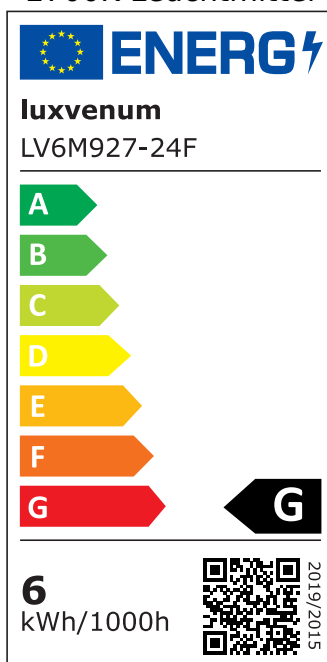

## Produktinformationen

Name	Smart Home 24V LED-Einbaustrahler eckig   25mm & 6W   Alu Eisen   120°   KNX, DALI, ZIGBEE, Loxone, CASAMBI, GOOGLE, HOMEMATIC, 1-10V, HUE
Artikelnummer	FE-EE-6W24V-120
Kategorien	Classic-Line, Forma Eisen-gebürstet, Inneneinbauleuchten

## Technische Daten

Gesamtmaße	82x82x25mm
Lochausschnitt Ø	68-78mm
Spannung	DC 24V (Smart Home)
Leistung	6W
Glühbirnenersatz	70W
Dimmbarkeit	Ja
Abstrahlwinkel	120° Milchglas
Lichtleistung	2700K → 350 Lumen, 3000K → 360 Lumen, 4000K → 390 Lumen
Lichtfarbtemperatur	2700K, 3000K, 4000K
Farbwiedergabe	CRI/Ra 90
Schutzklasse	IP20
Mittlere Lebensdauer	35.000 Std.
Schwenkbar	Ja
Material	Aluminium

Sockel	ultra flach
Form	eckig
Schaltzyklen	> 15.000
Anlaufzeit	< 1,00 Sek.
Zündzeit	< 0,5 Sek.
Farbe	Eisen-gebürstet
Farbkonsistenz	< 6 SDCM
Energieeffizienzklasse	G
Marke / Hersteller	Luxvenum

## EU Energielabels

2700K-Leuchtmittel

3000K-Leuchtmittel

4000K-Leuchtmittel

RoHS