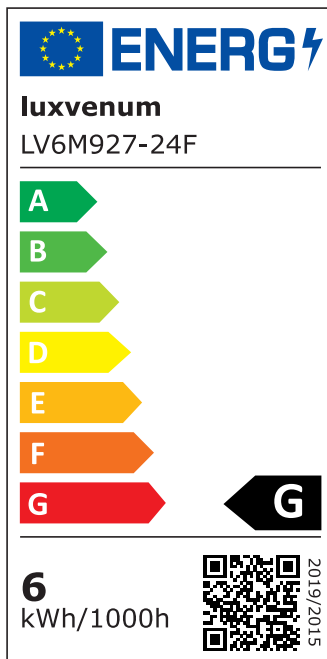

## Produktinformationen

Name	Smart Home 24V LED-Einbaustrahler eckig   25mm & 6W   Alu Eisen   120°   KNX, DALI, ZIGBEE, Loxone, CASAMBI, GOOGLE, HOMEMATIC, 1-10V, HUE
Artikelnummer	FE-EE-6W24V-120
Kategorien	Innenbeleuchtung, Flache Einbauleuchten, Dimmbare Einbauleuchten, Lichtsteuerung, DALI, KNX, Loxone, Smart Home, Einbauleuchten, Einbauleuchten

## Technische Daten

Gesamtmaße	82x82x25mm
Lochdurchschnitt Ø	68-78mm
Spannung (V)	DC 24V (Smart Home)
Leistung (W)	6W
Glühbirnenersatz	70W
Dimmbarkeit	Ja
Abstrahlwinkel	120° Milchglas
Lichtleistung	2700K → 350 Lumen, 3000K → 360 Lumen, 4000K → 390 Lumen
Lichtfarbtemperatur (K)	2700K, 3000K, 4000K
Farbwiedergabe (CRI / Ra)	CRI/Ra 90
Schutzklasse (IP)	IP20
Mittlere Lebensdauer	35.000 Std.

Schwenkbar	Ja
Material	Aluminium
Sockel	ultra flach
Form	eckig
Schaltzyklen	> 15.000
Anlaufzeit	< 1,00 Sek.
Zündzeit	< 0,5 Sek.
Farbe	Eisen-gebürstet
Farbkonsistenz	< 6 SDCM
Energieeffizienzklasse	G
Marke / Hersteller	Luxvenum
Herstellergarantie	6 Jahre

## EU Energielabels

2700K-Leuchtmittel

3000K-Leuchtmittel

4000K-Leuchtmittel

RoHS