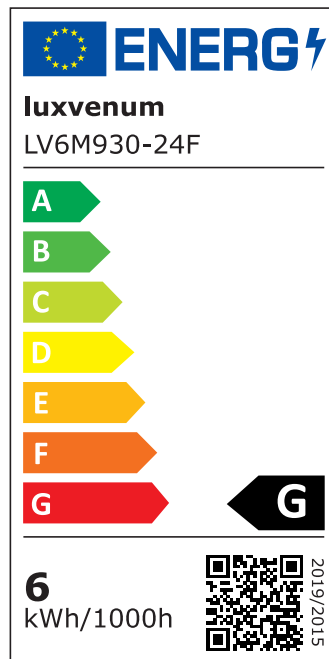

## Produktinformationen

Name	Smart Home 24V LED-Einbaustrahler eckig   25mm & 6W   Alu Eisen   120°   KNX, DALI, ZIGBEE, Loxone, CASAMBI, GOOGLE, HOMEMATIC, 1-10V, HUE
Artikelnummer	FE-EE-6W24V-120
Kategorien	Innenbeleuchtung, Flache Einbauleuchten, Dimmbare Einbauleuchten, Lichtsteuerung, DALI, KNX, Loxone, Smart Home, Einbauleuchten, Einbauleuchten

## Technische Daten

Gesamtmaße	82x82x25mm
Lochdurchschnitt Ø	68-78mm
Spannung (V)	DC 24V (Smart Home)
Leistung (W)	6W
Glühbirnenersatz	70W
Dimmbarkeit	Ja
Abstrahlwinkel	120° Milchglas
Lichtleistung	2700K → 350 Lumen, 3000K → 360 Lumen, 4000K → 390 Lumen
Lichtfarbtemperatur (K)	2700K, 3000K, 4000K
Farbwiedergabe (CRI / Ra)	CRI/Ra 90
Schutzklasse (IP)	IP20
Mittlere Lebensdauer	35.000 Std.

Schwenkbar	Ja
Material	Aluminium
Sockel	ultra flach
Form	eckig
Schaltzyklen	> 15.000
Anlaufzeit	< 1,00 Sek.
Zündzeit	< 0,5 Sek.
Farbe	Eisen-gebürstet
Farbkonsistenz	< 6 SDCM
Energieeffizienzklasse	G
Marke / Hersteller	Luxvenum
Herstellergarantie	6 Jahre

## EU Energielabels

2700K-Leuchtmittel

3000K-Leuchtmittel

4000K-Leuchtmittel

RoHS