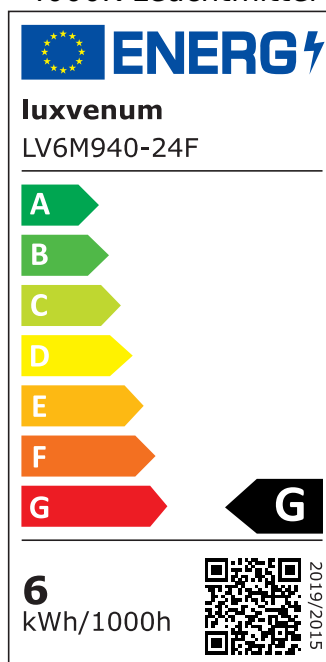

## Produktinformationen

Name	Smart Home 24V LED-Einbaustrahler eckig   25mm & 6W   Alu Eisen   120°   KNX, DALI, ZIGBEE, Loxone, CASAMBI, GOOGLE, HOMEMATIC, 1-10V, HUE
Artikelnummer	FE-EE-6W24V-120
Kategorien	Classic-Line, Forma Eisen-gebürstet, Inneneinbauleuchten

## Technische Daten

Gesamtmaße	82x82x25mm
Lochausschnitt Ø	68-78mm
Spannung	DC 24V (Smart Home)
Leistung	6W
Glühbirnenersatz	70W
Dimmbarkeit	Ja
Abstrahlwinkel	120° Milchglas
Lichtleistung	2700K → 350 Lumen, 3000K → 360 Lumen, 4000K → 390 Lumen
Lichtfarbtemperatur	2700K, 3000K, 4000K
Farbwiedergabe	CRI/Ra 90
Schutzklasse	IP20
Mittlere Lebensdauer	35.000 Std.
Schwenkbar	Ja
Material	Aluminium

Sockel	ultra flach
Form	eckig
Schaltzyklen	> 15.000
Anlaufzeit	< 1,00 Sek.
Zündzeit	< 0,5 Sek.
Farbe	Eisen-gebürstet
Farbkonsistenz	< 6 SDCM
Energieeffizienzklasse	G
Marke / Hersteller	Luxvenum

## EU Energielabels

2700K-Leuchtmittel

3000K-Leuchtmittel

4000K-Leuchtmittel

RoHS