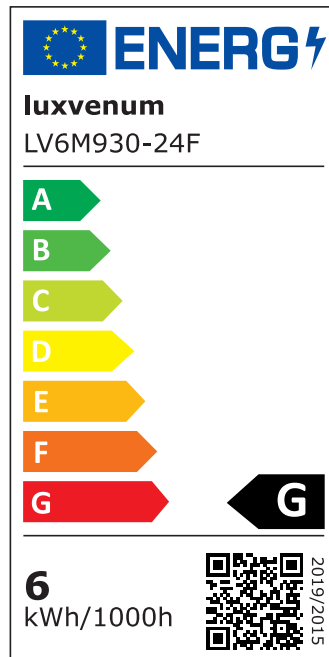

Produktdatenblatt

luxvenum

Produktinformationen

Name	Smart Home 24V LED-Einbaustrahler eckig 25mm & 6W Alu Eisen 120° KNX, DALI, ZIGBEE, Loxone, CASAMBI, GOOGLE, HOMEMATIC, 1-10V, HUE
Artikelnummer	FE-EE-6W24V-120
Kategorien	Innenbeleuchtung, Flache Einbauleuchten, Dimmbare Einbauleuchten, Lichtsteuerung, DALI, KNX, Loxone, Smart Home, Einbauleuchten, Einbauleuchten

Produktfotos

Hersteller

Name	luxvenum LED GmbH
Weblink	www.luxvenum.com
Adresse	Am Kreisel West 12, 56814 Faid, Deutschland
WEEE-Reg.-Nr.:	DE 12732366

Technische Daten

Gesamtmaße	82x82x25mm
Lochausschnitt Ø	68-78mm
Spannung (V)	DC 24V (Smart Home)
Leistung (W)	6W
Glühbirnenersatz	70W
Dimmbarkeit	Ja
Abstrahlwinkel	120° Milchglas
Lichtleistung	2700K → 350 Lumen, 3000K → 360 Lumen, 4000K → 390 Lumen
Lichtfarbtemperatur (K)	2700K, 3000K, 4000K
Farbwiedergabe (CRI / Ra)	CRI/Ra 90
Schutzklasse (IP)	IP20
Mittlere Lebensdauer	35.000 Std.

Schwenkbar	Ja
Material	Aluminium
Sockel	ultra flach
Form	eckig
Schaltzyklen	> 15.000
Anlaufzeit	< 1,00 Sek.
Zündzeit	< 0,5 Sek.
Farbe	Eisen-gebürstet
Farbkonsistenz	< 6 SDCM
Energieeffizienzklasse	G
Marke / Hersteller	Luxvenum

EU Energielabels

2700K-Leuchtmittel

3000K-Leuchtmittel

4000K-Leuchtmittel

RoHS