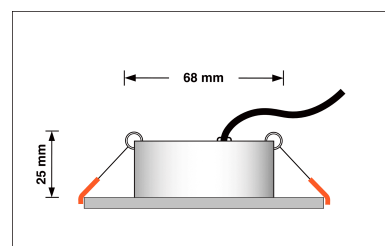

Produktdatenblatt

Produktinformationen

Name	Smart Home 24V LED-Einbaustrahler eckig | 25mm & 6W | Alu Eisen | 120° | KNX, DALI, ZIGBEE, Loxone, CASAMBI, GOOGLE, HOMEMATIC, 1-10V, HUE
Artikelnummer	FE-EE-6W24V-120
Kategorien	Innenbeleuchtung, Flache Einbauleuchten, Dimmbare Einbauleuchten, Lichtsteuerung, DALI, KNX, Loxone, Smart Home, Einbauleuchten, Einbauleuchten

Produktfotos

Hersteller

Name	luxvenum LED GmbH
Weblink	www.luxvenum.com
Adresse	Am Kreisel West 12, 56814 Faid, Deutschland
WEEE-Reg.-Nr.:	DE 12732366

Technische Daten

Gesamtmaße	82x82x25mm
Lochdurchschnitt Ø	68-78mm
Spannung (V)	DC 24V (Smart Home)
Leistung (W)	6W
Glühbirnenersatz	70W
Dimmbarkeit	Ja
Abstrahlwinkel	120° Milchglas
Lichtleistung	2700K → 350 Lumen, 3000K → 360 Lumen, 4000K → 390 Lumen
Lichtfarbtemperatur (K)	2700K, 3000K, 4000K
Farbwiedergabe (CRI / Ra)	CRI/Ra 90
Schutzklasse (IP)	IP20
Mittlere Lebensdauer	35.000 Std.