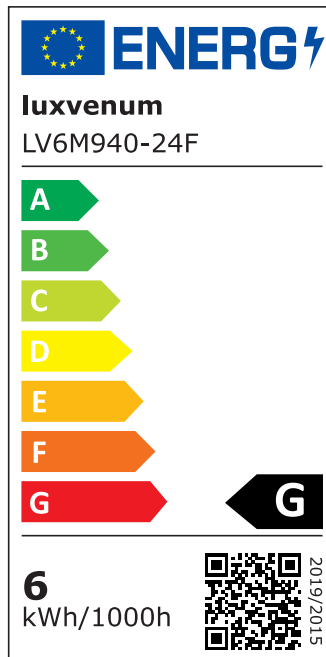

Produktdatenblatt

luxvenum

Produktinformationen

Name	Smart Home 24V LED-Einbaustrahler eckig 25mm & 6W Alu Eisen 120° KNX, DALI, ZIGBEE, Loxone, CASAMBI, GOOGLE, HOMEMATIC, 1-10V, HUE
Artikelnummer	FE-EE-6W24V-120
Kategorien	Innenbeleuchtung, Flache Einbauleuchten, Dimmbare Einbauleuchten, Lichtsteuerung, DALI, KNX, Loxone, Smart Home, Einbauleuchten, Einbauleuchten

Produktfotos

Hersteller

Name	luxvenum LED GmbH
Weblink	www.luxvenum.com
Adresse	Am Kreisel West 12, 56814 Faid, Deutschland
WEEE-Reg.-Nr.:	DE 12732366

Technische Daten

Gesamtmaße	82x82x25mm
Lochausschnitt Ø	68-78mm
Spannung (V)	DC 24V (Smart Home)
Leistung (W)	6W
Glühbirnenersatz	70W
Dimmbarkeit	Ja
Abstrahlwinkel	120° Milchglas
Lichtleistung	2700K → 350 Lumen, 3000K → 360 Lumen, 4000K → 390 Lumen
Lichtfarbtemperatur (K)	2700K, 3000K, 4000K
Farbwiedergabe (CRI / Ra)	CRI/Ra 90
Schutzklasse (IP)	IP20
Mittlere Lebensdauer	35.000 Std.

Schwenkbar	Ja
Material	Aluminium
Sockel	ultra flach
Form	eckig
Schaltzyklen	> 15.000
Anlaufzeit	< 1,00 Sek.
Zündzeit	< 0,5 Sek.
Farbe	Eisen-gebürstet
Farbkonsistenz	< 6 SDCM
Energieeffizienzklasse	G
Marke / Hersteller	Luxvenum

EU Energielabels

2700K-Leuchtmittel

3000K-Leuchtmittel

4000K-Leuchtmittel

RoHS