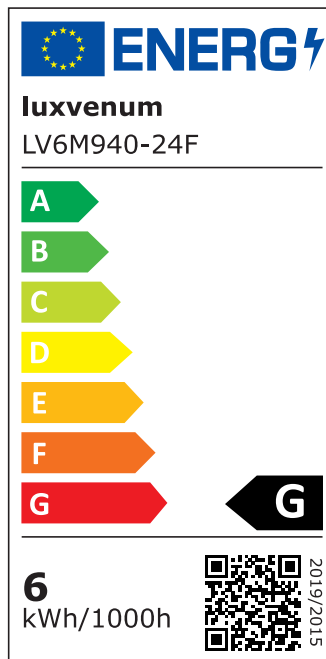

## Produktinformationen

Name	Smart Home 24V LED-Einbaustrahler eckig   25mm & 6W   Alu Eisen   120°   KNX, DALI, ZIGBEE, Loxone, CASAMBI, GOOGLE, HOMEMATIC, 1-10V, HUE
Artikelnummer	FE-EE-6W24V-120
Kategorien	Innenbeleuchtung, Flache Einbauleuchten, Dimmbare Einbauleuchten, Lichtsteuerung, DALI, KNX, Loxone, Smart Home, Einbauleuchten, Einbauleuchten

## Technische Daten

Gesamtmaße	82x82x25mm
Lochdurchschnitt Ø	68-78mm
Spannung (V)	DC 24V (Smart Home)
Leistung (W)	6W
Glühbirnenersatz	70W
Dimmbarkeit	Ja
Abstrahlwinkel	120° Milchglas
Lichtleistung	2700K → 350 Lumen, 3000K → 360 Lumen, 4000K → 390 Lumen
Lichtfarbtemperatur (K)	2700K, 3000K, 4000K
Farbwiedergabe (CRI / Ra)	CRI/Ra 90
Schutzklasse (IP)	IP20
Mittlere Lebensdauer	35.000 Std.

Schwenkbar	Ja
Material	Aluminium
Sockel	ultra flach
Form	eckig
Schaltzyklen	> 15.000
Anlaufzeit	< 1,00 Sek.
Zündzeit	< 0,5 Sek.
Farbe	Eisen-gebürstet
Farbkonsistenz	< 6 SDCM
Energieeffizienzklasse	G
Marke / Hersteller	Luxvenum
Herstellergarantie	6 Jahre

## EU Energielabels

2700K-Leuchtmittel

3000K-Leuchtmittel

4000K-Leuchtmittel

RoHS