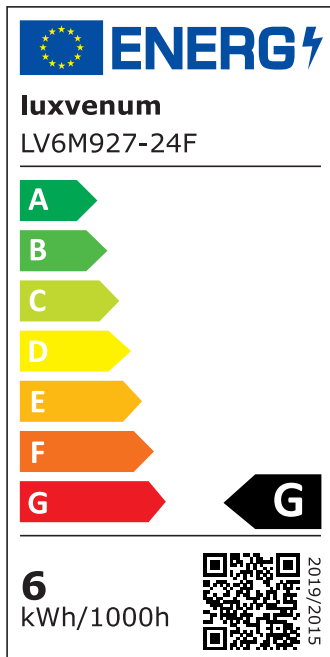

Produktdatenblatt

luxvenum

Produktinformationen

Name	Smart Home 24V LED-Einbaustrahler eckig 25mm & 6W Alu Eisen 120° KNX, DALI, ZIGBEE, Loxone, CASAMBI, GOOGLE, HOMEMATIC, 1-10V, HUE
Artikelnummer	FE-EE-6W24V-120
Kategorien	Innenbeleuchtung, Flache Einbauleuchten, Dimmbare Einbauleuchten, Lichtsteuerung, DALI, KNX, Loxone, Smart Home, Einbauleuchten, Einbauleuchten

Produktfotos

Hersteller

Name	luxvenum LED GmbH
Weblink	www.luxvenum.com
Adresse	Am Kreisel West 12, 56814 Faid, Deutschland
WEEE-Reg.-Nr.:	DE 12732366

Technische Daten

Gesamtmaße	82x82x25mm
Lochausschnitt Ø	68-78mm
Spannung (V)	DC 24V (Smart Home)
Leistung (W)	6W
Glühbirnenersatz	70W
Dimmbarkeit	Ja
Abstrahlwinkel	120° Milchglas
Lichtleistung	2700K → 350 Lumen, 3000K → 360 Lumen, 4000K → 390 Lumen
Lichtfarbtemperatur (K)	2700K, 3000K, 4000K
Farbwiedergabe (CRI / Ra)	CRI/Ra 90
Schutzklasse (IP)	IP20
Mittlere Lebensdauer	35.000 Std.

Schwenkbar	Ja
Material	Aluminium
Sockel	ultra flach
Form	eckig
Schaltzyklen	> 15.000
Anlaufzeit	< 1,00 Sek.
Zündzeit	< 0,5 Sek.
Farbe	Eisen-gebürstet
Farbkonsistenz	< 6 SDCM
Energieeffizienzklasse	G
Marke / Hersteller	Luxvenum

EU Energielabels

2700K-Leuchtmittel

3000K-Leuchtmittel

4000K-Leuchtmittel

RoHS