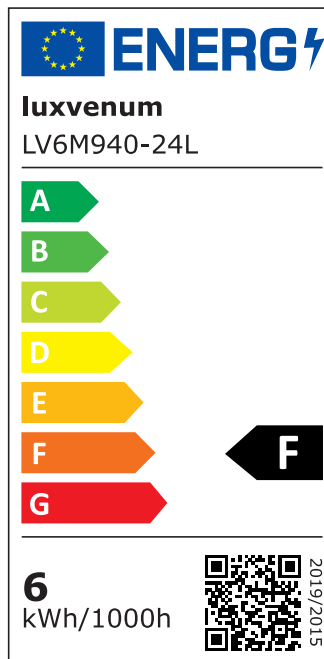

Produktdatenblatt

Produktinformationen

Name	Smart Home 24V LED-Einbaustrahler eckig 25mm & 6W Alu Eisen 60° KNX, DALI, ZIGBEE, Loxone, CASAMBI, GOOGLE, HOMEMATIC, 1-10V, HUE
Artikelnummer	FE-EE-6W24V-60
Kategorien	DALI, Dimmbare Einbauleuchten, Einbauleuchten, Einbauleuchten, Flache Einbauleuchten, Innenbeleuchtung, KNX, Lichtsteuerung, Loxone, Smart Home

Produktfotos

Hersteller

Name	luxvenum LED GmbH
Weblink	www.luxvenum.com
Adresse	Am Kreisel West 12, 56814 Faid, Deutschland
WEEE-Reg.-Nr.:	DE 12732366

Technische Daten

Gesamtmaße	82x82x25mm
Lochausschnitt Ø	68-78mm
Spannung (V)	DC 24V (Smart Home)
Leistung (W)	6W
Glühbirnenersatz	80W
Dimmbarkeit	Ja
Abstrahlwinkel	60° Reflektor
Lichtleistung	2700K → 440 Lumen, 3000K → 460 Lumen, 4000K → 490 Lumen
Lichtfarbtemperatur (K)	2700K, 3000K, 4000K
Farbwiedergabe (CRI / Ra)	CRI/Ra 90
Schutzklasse (IP)	IP20
Mittlere Lebensdauer	35.000 Std.

Schwenkbar	Ja
Material	Aluminium
Sockel	ultra flach
Form	eckig
Schaltzyklen	> 15.000
Anlaufzeit	< 1,00 Sek.
Zündzeit	< 0,5 Sek.
Farbe	Eisen-gebürstet
Farbkonsistenz	< 6 SDCM
Energieeffizienzklasse	F, G
Marke / Hersteller	Luxvenum
Herstellergarantie	6 Jahre

EU Energielabels

2700K-Leuchtmittel

3000K-Leuchtmittel

4000K-Leuchtmittel

RoHS