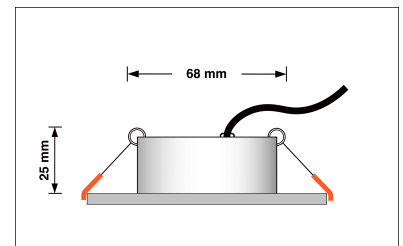

Produktdatenblatt

luxvenum

Produktinformationen

Name	Smart Home 24V LED-Einbaustrahler eckig | 25mm & 6W | Alu Eisen | 60° | KNX, DALI, ZIGBEE, Loxone, CASAMBI, GOOGLE, HOMEMATIC, 1-10V, HUE
Artikelnummer	FE-EE-6W24V-60
Kategorien	Innenbeleuchtung, Flache Einbauleuchten, Dimmbare Einbauleuchten, Lichtsteuerung, DALI, KNX, Loxone, Smart Home, Einbauleuchten, Einbauleuchten

Produktfotos

Hersteller

Name	luxvenum LED GmbH
Weblink	www.luxvenum.com
Adresse	Am Kreisel West 12, 56814 Faid, Deutschland
WEEE-Reg.-Nr.:	DE 12732366

Technische Daten

Gesamtmaße	82x82x25mm
Lochanschnitt Ø	68-78mm
Spannung (V)	DC 24V (Smart Home)
Leistung (W)	6W
Glühbirnenersatz	80W
Dimmbarkeit	Ja
Abstrahlwinkel	60° Reflektor
Lichtleistung	2700K → 440 Lumen, 3000K → 460 Lumen, 4000K → 490 Lumen
Lichtfarbtemperatur (K)	2700K, 3000K, 4000K
Farbwiedergabe (CRI / Ra)	CRI/Ra 90
Schutzklasse (IP)	IP20
Mittlere Lebensdauer	35.000 Std.