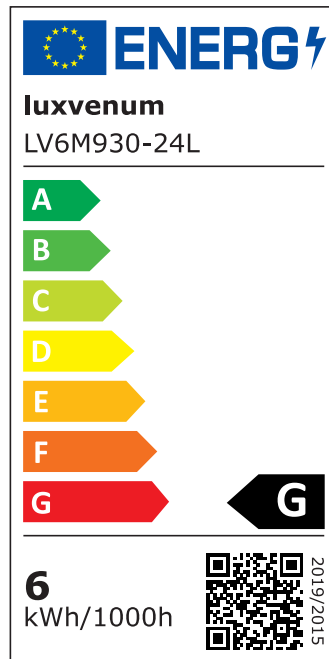

## Produktinformationen

Name	Smart Home 24V LED-Einbaustrahler eckig   25mm & 6W   Alu Eisen   60°   KNX, DALI, ZIGBEE, Loxone, CASAMBI, GOOGLE, HOMEMATIC, 1-10V, HUE
Artikelnummer	FE-EE-6W24V-60
Kategorien	Innenbeleuchtung, Flache Einbauleuchten, Dimmbare Einbauleuchten, Lichtsteuerung, DALI, KNX, Loxone, Smart Home, Einbauleuchten, Einbauleuchten

## Technische Daten

Gesamtmaße	82x82x25mm
Lochanschnitt Ø	68-78mm
Spannung (V)	DC 24V (Smart Home)
Leistung (W)	6W
Glühbirnenersatz	80W
Dimmbarkeit	Ja
Abstrahlwinkel	60° Reflektor
Lichtleistung	2700K → 440 Lumen, 3000K → 460 Lumen, 4000K → 490 Lumen
Lichtfarbtemperatur (K)	2700K, 3000K, 4000K
Farbwiedergabe (CRI / Ra)	CRI/Ra 90
Schutzklasse (IP)	IP20
Mittlere Lebensdauer	35.000 Std.

Schwenkbar	Ja
Material	Aluminium
Sockel	ultra flach
Form	eckig
Schaltzyklen	> 15.000
Anlaufzeit	< 1,00 Sek.
Zündzeit	< 0,5 Sek.
Farbe	Eisen-gebürstet
Farbkonsistenz	< 6 SDCM
Energieeffizienzklasse	F, G
Marke / Hersteller	Luxvenum

## EU Energielabels

2700K-Leuchtmittel

3000K-Leuchtmittel

4000K-Leuchtmittel

RoHS