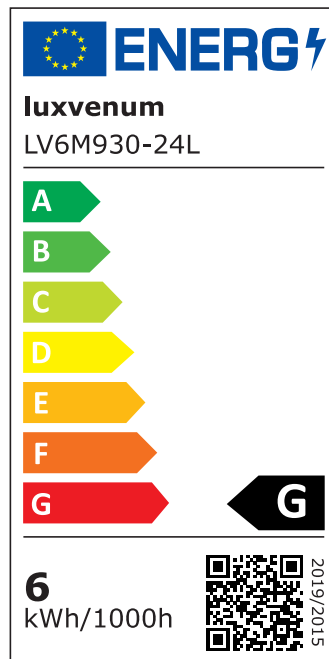

Produktdatenblatt

Produktinformationen

Name	Smart Home 24V LED-Einbaustrahler eckig 25mm & 6W Alu Eisen 60° KNX, DALI, ZIGBEE, Loxone, CASAMBI, GOOGLE, HOMEMATIC, 1-10V, HUE
Artikelnummer	FE-EE-6W24V-60
Kategorien	DALI, Dimmbare Einbauleuchten, Einbauleuchten, Einbauleuchten, Flache Einbauleuchten, Innenbeleuchtung, KNX, Lichtsteuerung, Loxone, Smart Home

Produktfotos

Hersteller

Name	luxvenum LED GmbH
Weblink	www.luxvenum.com
Adresse	Am Kreisel West 12, 56814 Faid, Deutschland
WEEE-Reg.-Nr.:	DE 12732366

Technische Daten

Gesamtmaße	82x82x25mm
Lochausschnitt Ø	68-78mm
Spannung (V)	DC 24V (Smart Home)
Leistung (W)	6W
Glühbirnenersatz	80W
Dimmbarkeit	Ja
Abstrahlwinkel	60° Reflektor
Lichtleistung	2700K → 440 Lumen, 3000K → 460 Lumen, 4000K → 490 Lumen
Lichtfarbtemperatur (K)	2700K, 3000K, 4000K
Farbwiedergabe (CRI / Ra)	CRI/Ra 90
Schutzklasse (IP)	IP20
Mittlere Lebensdauer	35.000 Std.

Schwenkbar	Ja
Material	Aluminium
Sockel	ultra flach
Form	eckig
Schaltzyklen	> 15.000
Anlaufzeit	< 1,00 Sek.
Zündzeit	< 0,5 Sek.
Farbe	Eisen-gebürstet
Farbkonsistenz	< 6 SDCM
Energieeffizienzklasse	F, G
Marke / Hersteller	Luxvenum
Herstellergarantie	6 Jahre

EU Energielabels

2700K-Leuchtmittel

3000K-Leuchtmittel

4000K-Leuchtmittel

RoHS