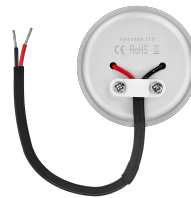

Produktdatenblatt

luxvenum

Produktinformationen

Name	Smart Home 24V LED-Einbaustrahler eckig | 25mm & 6W | Alu Eisen | 60° | KNX, DALI, ZIGBEE, Loxone, CASAMBI, GOOGLE, HOMEMATIC, 1-10V, HUE
Artikelnummer	FE-EE-6W24V-60
Kategorien	Innenbeleuchtung, Flache Einbauleuchten, Dimmbare Einbauleuchten, Lichtsteuerung, DALI, KNX, Loxone, Smart Home, Einbauleuchten, Einbauleuchten

Produktfotos

Hersteller

Name	luxvenum LED GmbH
Weblink	www.luxvenum.com
Adresse	Am Kreisel West 12, 56814 Faid, Deutschland
WEEE-Reg.-Nr.:	DE 12732366

Technische Daten

Gesamtmaße	82x82x25mm
Lochanschnitt Ø	68-78mm
Spannung (V)	DC 24V (Smart Home)
Leistung (W)	6W
Glühbirnenersatz	80W
Dimmbarkeit	Ja
Abstrahlwinkel	60° Reflektor
Lichtleistung	2700K → 440 Lumen, 3000K → 460 Lumen, 4000K → 490 Lumen
Lichtfarbtemperatur (K)	2700K, 3000K, 4000K
Farbwiedergabe (CRI / Ra)	CRI/Ra 90
Schutzklasse (IP)	IP20
Mittlere Lebensdauer	35.000 Std.