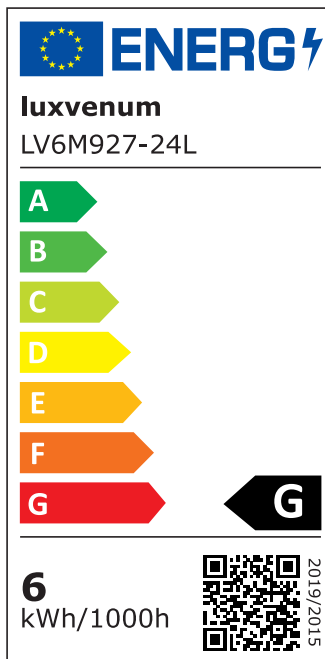

Produktdatenblatt

Produktinformationen

Name	Smart Home 24V LED-Einbaustrahler eckig 25mm & 6W Alu Eisen 60° KNX, DALI, ZIGBEE, Loxone, CASAMBI, GOOGLE, HOMEMATIC, 1-10V, HUE
Artikelnummer	FE-EE-6W24V-60
Kategorien	DALI, Dimmbare Einbauleuchten, Einbauleuchten, Einbauleuchten, Flache Einbauleuchten, Innenbeleuchtung, KNX, Lichtsteuerung, Loxone, Smart Home

Produktfotos

Hersteller

Name	luxvenum LED GmbH
Weblink	www.luxvenum.com
Adresse	Am Kreisel West 12, 56814 Faid, Deutschland
WEEE-Reg.-Nr.:	DE 12732366

Technische Daten

Gesamtmaße	82x82x25mm
Lochausschnitt Ø	68-78mm
Spannung (V)	DC 24V (Smart Home)
Leistung (W)	6W
Glühbirnenersatz	80W
Dimmbarkeit	Ja
Abstrahlwinkel	60° Reflektor
Lichtleistung	2700K → 440 Lumen, 3000K → 460 Lumen, 4000K → 490 Lumen
Lichtfarbtemperatur (K)	2700K, 3000K, 4000K
Farbwiedergabe (CRI / Ra)	CRI/Ra 90
Schutzklasse (IP)	IP20
Mittlere Lebensdauer	35.000 Std.

Schwenkbar	Ja
Material	Aluminium
Sockel	ultra flach
Form	eckig
Schaltzyklen	> 15.000
Anlaufzeit	< 1,00 Sek.
Zündzeit	< 0,5 Sek.
Farbe	Eisen-gebürstet
Farbkonsistenz	< 6 SDCM
Energieeffizienzklasse	F, G
Marke / Hersteller	Luxvenum
Herstellergarantie	6 Jahre

EU Energielabels

2700K-Leuchtmittel

3000K-Leuchtmittel

4000K-Leuchtmittel

RoHS