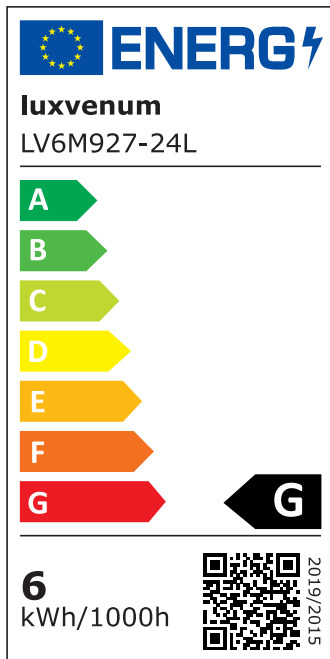

Schwenkbar	Ja
Material	Aluminium
Sockel	ultra flach
Form	eckig
Schaltzyklen	> 15.000
Anlaufzeit	< 1,00 Sek.
Zündzeit	< 0,5 Sek.
Farbe	Eisen-gebürstet
Farbkonsistenz	< 6 SDCM
Energieeffizienzklasse	F, G
Marke / Hersteller	Luxvenum

EU Energielabels

2700K-Leuchtmittel