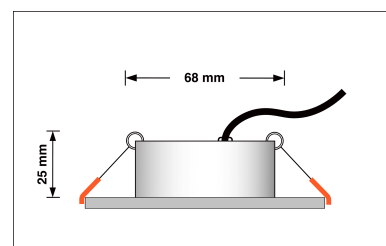

Produktdatenblatt

Produktinformationen

Name	Smart Home 24V LED-Einbaustrahler eckig 25mm & 6W Alu Eisen 60° KNX, DALI, ZIGBEE, Loxone, CASAMBI, GOOGLE, HOMEMATIC, 1-10V, HUE
Artikelnummer	FE-EE-6W24V-60
Kategorien	DALI, Dimmbare Einbauleuchten, Einbauleuchten, Einbauleuchten, Flache Einbauleuchten, Innenbeleuchtung, KNX, Lichtsteuerung, Loxone, Smart Home

Produktfotos

Hersteller

Name	luxvenum LED GmbH
Weblink	www.luxvenum.com
Adresse	Am Kreisel West 12, 56814 Faid, Deutschland
WEEE-Reg.-Nr.:	DE 12732366

Technische Daten

Gesamtmaße	82x82x25mm
Lochausschnitt Ø	68-78mm
Spannung (V)	DC 24V (Smart Home)
Leistung (W)	6W
Glühbirnenersatz	80W
Dimmbarkeit	Ja
Abstrahlwinkel	60° Reflektor
Lichtleistung	2700K → 440 Lumen, 3000K → 460 Lumen, 4000K → 490 Lumen
Lichtfarbtemperatur (K)	2700K, 3000K, 4000K
Farbwiedergabe (CRI / Ra)	CRI/Ra 90
Schutzklasse (IP)	IP20
Mittlere Lebensdauer	35.000 Std.