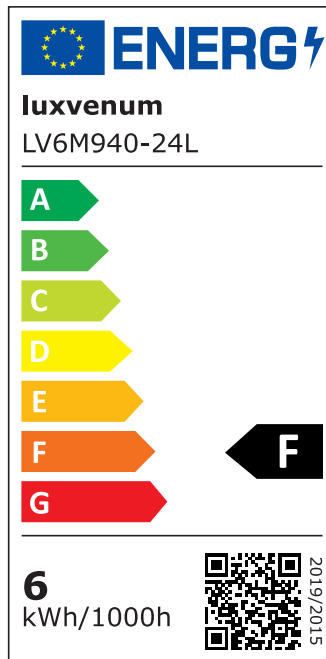

## Produktinformationen

Name	Smart Home 24V LED-Einbaustrahler eckig   25mm & 6W   Alu Eisen   60°   KNX, DALI, ZIGBEE, Loxone, CASAMBI, GOOGLE, HOMEMATIC, 1-10V, HUE
Artikelnummer	FE-EE-6W24V-60
Kategorien	Innenbeleuchtung, Flache Einbauleuchten, Dimmbare Einbauleuchten, Lichtsteuerung, DALI, KNX, Loxone, Smart Home, Einbauleuchten, Einbauleuchten

## Technische Daten

Gesamtmaße	82x82x25mm
Lochanschnitt Ø	68-78mm
Spannung (V)	DC 24V (Smart Home)
Leistung (W)	6W
Glühbirnenersatz	80W
Dimmbarkeit	Ja
Abstrahlwinkel	60° Reflektor
Lichtleistung	2700K → 440 Lumen, 3000K → 460 Lumen, 4000K → 490 Lumen
Lichtfarbtemperatur (K)	2700K, 3000K, 4000K
Farbwiedergabe (CRI / Ra)	CRI/Ra 90
Schutzklasse (IP)	IP20
Mittlere Lebensdauer	35.000 Std.

Schwenkbar	Ja
Material	Aluminium
Sockel	ultra flach
Form	eckig
Schaltzyklen	> 15.000
Anlaufzeit	< 1,00 Sek.
Zündzeit	< 0,5 Sek.
Farbe	Eisen-gebürstet
Farbkonsistenz	< 6 SDCM
Energieeffizienzklasse	F, G
Marke / Hersteller	Luxvenum

## EU Energielabels

2700K-Leuchtmittel

3000K-Leuchtmittel

4000K-Leuchtmittel

RoHS