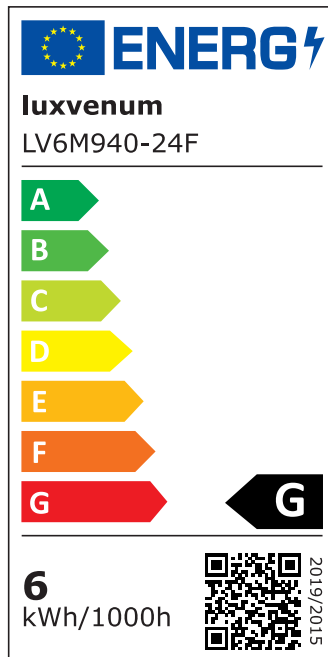

Produktdatenblatt

luxvenum

Produktinformationen

Name	Smart Home 24V LED-Einbaustrahler eckig 25mm & 6W Alu gebürstet 120° KNX, DALI, ZIGBEE, ECHO, CASAMBI, Loxone, HOMEMATIC, 1-10V, HUE
Artikelnummer	FE-BRUBRU-6W24V-120
Kategorien	Innenbeleuchtung, Flache Einbauleuchten, Dimmbare Einbauleuchten, Lichtsteuerung, DALI, KNX, Loxone, Smart Home, Einbauleuchten, Einbauleuchten

Produktfotos

Hersteller

Name	luxvenum LED GmbH
Weblink	www.luxvenum.com
Adresse	Am Kreisel West 12, 56814 Faid, Deutschland
WEEE-Reg.-Nr.:	DE 12732366

Technische Daten

Gesamtmaße	82x82x25mm
Lochausschnitt Ø	68-78mm
Spannung (V)	DC 24V (Smart Home)
Leistung (W)	6W
Glühbirnenersatz	70W
Dimmbarkeit	Ja
Abstrahlwinkel	120° Milchglas
Lichtleistung	2700K → 350 Lumen, 3000K → 360 Lumen, 4000K → 390 Lumen
Lichtfarbtemperatur (K)	2700K, 3000K, 4000K
Farbwiedergabe (CRI / Ra)	CRI/Ra 90
Schutzklasse (IP)	IP20
Mittlere Lebensdauer	35.000 Std.

Schwenkbar	Ja
Material	Aluminium
Sockel	ultra flach
Form	eckig
Schaltzyklen	> 15.000
Anlaufzeit	< 1,00 Sek.
Zündzeit	< 0,5 Sek.
Farbe	silber-gebürstet
Farbkonsistenz	< 6 SDCM
Energieeffizienzklasse	G
Marke / Hersteller	Luxvenum

EU Energielabels

2700K-Leuchtmittel

3000K-Leuchtmittel

4000K-Leuchtmittel

RoHS