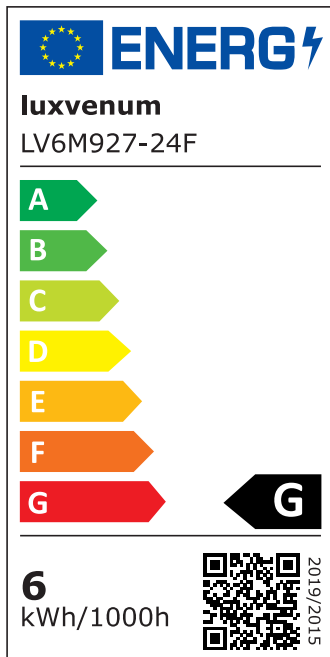

Produktdatenblatt

luxvenum

Produktinformationen

Name	Smart Home 24V LED-Einbaustrahler eckig 25mm & 6W Alu gebürstet 120° KNX, DALI, ZIGBEE, ECHO, CASAMBI, Loxone, HOMEMATIC, 1-10V, HUE
Artikelnummer	FE-BRUBRU-6W24V-120
Kategorien	Innenbeleuchtung, Flache Einbauleuchten, Dimmbare Einbauleuchten, Lichtsteuerung, DALI, KNX, Loxone, Smart Home, Einbauleuchten, Einbauleuchten

Produktfotos

Hersteller

Name	luxvenum LED GmbH
Weblink	www.luxvenum.com
Adresse	Am Kreisel West 12, 56814 Faid, Deutschland
WEEE-Reg.-Nr.:	DE 12732366

Technische Daten

Gesamtmaße	82x82x25mm
Lochausschnitt Ø	68-78mm
Spannung (V)	DC 24V (Smart Home)
Leistung (W)	6W
Glühbirnenersatz	70W
Dimmbarkeit	Ja
Abstrahlwinkel	120° Milchglas
Lichtleistung	2700K → 350 Lumen, 3000K → 360 Lumen, 4000K → 390 Lumen
Lichtfarbtemperatur (K)	2700K, 3000K, 4000K
Farbwiedergabe (CRI / Ra)	CRI/Ra 90
Schutzklasse (IP)	IP20
Mittlere Lebensdauer	35.000 Std.

Schwenkbar	Ja
Material	Aluminium
Sockel	ultra flach
Form	eckig
Schaltzyklen	> 15.000
Anlaufzeit	< 1,00 Sek.
Zündzeit	< 0,5 Sek.
Farbe	silber-gebürstet
Farbkonsistenz	< 6 SDCM
Energieeffizienzklasse	G
Marke / Hersteller	Luxvenum

EU Energielabels

2700K-Leuchtmittel

3000K-Leuchtmittel

4000K-Leuchtmittel

RoHS