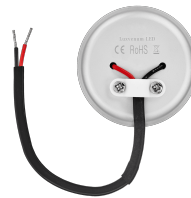

Produktdatenblatt

luxvenum

Produktinformationen

Name	Smart Home 24V LED-Einbaustrahler eckig 25mm & 6W Alu gebürstet 120° KNX, DALI, ZIGBEE, ECHO, CASAMBI, Loxone, HOMEMATIC, 1-10V, HUE
Artikelnummer	FE-BRUBRU-6W24V-120
Kategorien	Innenbeleuchtung, Flache Einbauleuchten, Dimmbare Einbauleuchten, Lichtsteuerung, DALI, KNX, Loxone, Smart Home, Einbauleuchten, Einbauleuchten

Produktfotos

Hersteller

Name	luxvenum LED GmbH
Weblink	www.luxvenum.com
Adresse	Am Kreisel West 12, 56814 Faid, Deutschland
WEEE-Reg.-Nr.:	DE 12732366

Technische Daten

Gesamtmaße	82x82x25mm
Lochausschnitt Ø	68-78mm
Spannung (V)	DC 24V (Smart Home)
Leistung (W)	6W
Glühbirnenersatz	70W
Dimmbarkeit	Ja
Abstrahlwinkel	120° Milchglas
Lichtleistung	2700K → 350 Lumen, 3000K → 360 Lumen, 4000K → 390 Lumen
Lichtfarbtemperatur (K)	2700K, 3000K, 4000K
Farbwiedergabe (CRI / Ra)	CRI/Ra 90
Schutzklasse (IP)	IP20
Mittlere Lebensdauer	35.000 Std.

Schwenkbar	Ja
Material	Aluminium
Sockel	ultra flach
Form	eckig
Schaltzyklen	> 15.000
Anlaufzeit	< 1,00 Sek.
Zündzeit	< 0,5 Sek.
Farbe	silber-gebürstet
Farbkonsistenz	< 6 SDCM
Energieeffizienzklasse	G
Marke / Hersteller	Luxvenum