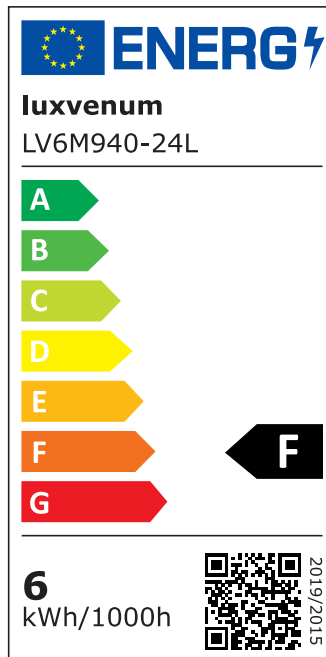

Produktdatenblatt

luxvenum

Produktinformationen

Name	Smart Home 24V LED-Einbaustrahler eckig 25mm & 6W Alu gebürstet 60° KNX, DALI, ZIGBEE, Loxone, CASAMBI, GOOGLE, HOMEMATIC, 1-10V, HUE
Artikelnummer	FE-BRUBRU-6W24V-60
Kategorien	Innenbeleuchtung, Flache Einbauleuchten, Dimmbare Einbauleuchten, Lichtsteuerung, DALI, KNX, Loxone, Smart Home, Einbauleuchten, Einbauleuchten

Produktfotos

Hersteller

Name	luxvenum LED GmbH
Weblink	www.luxvenum.com
Adresse	Am Kreisel West 12, 56814 Faid, Deutschland
WEEE-Reg.-Nr.:	DE 12732366

Technische Daten

Gesamtmaße	82x82x25mm
Lochdurchschnitt Ø	68-78mm
Spannung (V)	DC 24V (Smart Home)
Leistung (W)	6W
Glühbirnenersatz	80W
Dimmbarkeit	Ja
Abstrahlwinkel	60° Reflektor
Lichtleistung	2700K → 440 Lumen, 3000K → 460 Lumen, 4000K → 490 Lumen
Lichtfarbtemperatur (K)	2700K, 3000K, 4000K
Farbwiedergabe (CRI / Ra)	CRI/Ra 90
Schutzklasse (IP)	IP20
Mittlere Lebensdauer	35.000 Std.

Schwenkbar	Ja
Material	Aluminium
Sockel	ultra flach
Form	eckig
Schaltzyklen	> 15.000
Anlaufzeit	< 1,00 Sek.
Zündzeit	< 0,5 Sek.
Farbe	silber-gebürstet
Farbkonsistenz	< 6 SDCM
Energieeffizienzklasse	F, G
Marke / Hersteller	Luxvenum

EU Energielabels

2700K-Leuchtmittel

3000K-Leuchtmittel

4000K-Leuchtmittel

RoHS