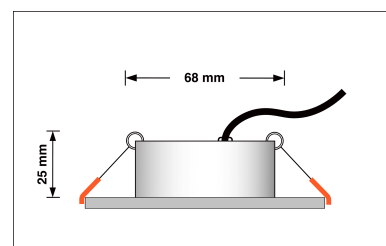

Produktdatenblatt

Produktinformationen

Name	Smart Home 24V LED-Einbaustrahler eckig 25mm & 6W Alu gebürstet 60° KNX, DALI, ZIGBEE, Loxone, CASAMBI, GOOGLE, HOMEMATIC, 1-10V, HUE
Artikelnummer	FE-BRUBRU-6W24V-60
Kategorien	DALI, Dimmbare Einbauleuchten, Einbauleuchten, Einbauleuchten, Flache Einbauleuchten, Innenbeleuchtung, KNX, Lichtsteuerung, Loxone, Smart Home

Produktfotos

Hersteller

Name	luxvenum LED GmbH
Weblink	www.luxvenum.com
Adresse	Am Kreisel West 12, 56814 Faid, Deutschland
WEEE-Reg.-Nr.:	DE 12732366

Technische Daten

Gesamtmaße	82x82x25mm
Lochausschnitt Ø	68-78mm
Spannung (V)	DC 24V (Smart Home)
Leistung (W)	6W
Glühbirnenersatz	80W
Dimmbarkeit	Ja
Abstrahlwinkel	60° Reflektor
Lichtleistung	2700K → 440 Lumen, 3000K → 460 Lumen, 4000K → 490 Lumen
Lichtfarbtemperatur (K)	2700K, 3000K, 4000K
Farbwiedergabe (CRI / Ra)	CRI/Ra 90
Schutzklasse (IP)	IP20
Mittlere Lebensdauer	35.000 Std.