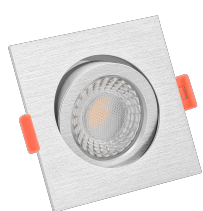

Produktdatenblatt

Produktinformationen

Name	Smart Home 24V LED-Einbaustrahler eckig 25mm & 6W Alu gebürstet 60° KNX, DALI, ZIGBEE, Loxone, CASAMBI, GOOGLE, HOMEMATIC, 1-10V, HUE
Artikelnummer	FE-BRUBRU-6W24V-60
Kategorien	DALI, Dimmbare Einbauleuchten, Einbauleuchten, Einbauleuchten, Flache Einbauleuchten, Innenbeleuchtung, KNX, Lichtsteuerung, Loxone, Smart Home

Produktfotos

Hersteller

Name	luxvenum LED GmbH
Weblink	www.luxvenum.com
Adresse	Am Kreisel West 12, 56814 Faid, Deutschland
WEEE-Reg.-Nr.:	DE 12732366

Technische Daten

Gesamtmaße	82x82x25mm
Lochausschnitt Ø	68-78mm
Spannung (V)	DC 24V (Smart Home)
Leistung (W)	6W
Glühbirnenersatz	80W
Dimmbarkeit	Ja
Abstrahlwinkel	60° Reflektor
Lichtleistung	2700K → 440 Lumen, 3000K → 460 Lumen, 4000K → 490 Lumen
Lichtfarbtemperatur (K)	2700K, 3000K, 4000K
Farbwiedergabe (CRI / Ra)	CRI/Ra 90
Schutzklasse (IP)	IP20
Mittlere Lebensdauer	35.000 Std.

Schwenkbar	Ja
Material	Aluminium
Sockel	ultra flach
Form	eckig
Schaltzyklen	> 15.000
Anlaufzeit	< 1,00 Sek.
Zündzeit	< 0,5 Sek.
Farbe	silber-gebürstet
Farbkonsistenz	< 6 SDCM
Energieeffizienzklasse	F, G
Marke / Hersteller	Luxvenum
Herstellergarantie	6 Jahre