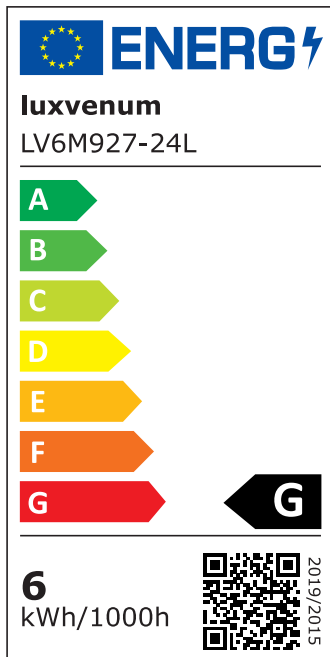

Produktdatenblatt

luxvenum

Produktinformationen

Name	Smart Home 24V LED-Einbaustrahler eckig 25mm & 6W Alu gebürstet 60° KNX, DALI, ZIGBEE, Loxone, CASAMBI, GOOGLE, HOMEMATIC, 1-10V, HUE
Artikelnummer	FE-BRUBRU-6W24V-60
Kategorien	Innenbeleuchtung, Flache Einbauleuchten, Dimmbare Einbauleuchten, Lichtsteuerung, DALI, KNX, Loxone, Smart Home, Einbauleuchten, Einbauleuchten

Produktfotos

Hersteller

Name	luxvenum LED GmbH
Weblink	www.luxvenum.com
Adresse	Am Kreisel West 12, 56814 Faid, Deutschland
WEEE-Reg.-Nr.:	DE 12732366

Technische Daten

Gesamtmaße	82x82x25mm
Lochdurchschnitt Ø	68-78mm
Spannung (V)	DC 24V (Smart Home)
Leistung (W)	6W
Glühbirnenersatz	80W
Dimmbarkeit	Ja
Abstrahlwinkel	60° Reflektor
Lichtleistung	2700K → 440 Lumen, 3000K → 460 Lumen, 4000K → 490 Lumen
Lichtfarbtemperatur (K)	2700K, 3000K, 4000K
Farbwiedergabe (CRI / Ra)	CRI/Ra 90
Schutzklasse (IP)	IP20
Mittlere Lebensdauer	35.000 Std.

Schwenkbar	Ja
Material	Aluminium
Sockel	ultra flach
Form	eckig
Schaltzyklen	> 15.000
Anlaufzeit	< 1,00 Sek.
Zündzeit	< 0,5 Sek.
Farbe	silber-gebürstet
Farbkonsistenz	< 6 SDCM
Energieeffizienzklasse	F, G
Marke / Hersteller	Luxvenum

EU Energielabels

2700K-Leuchtmittel

3000K-Leuchtmittel

4000K-Leuchtmittel

RoHS