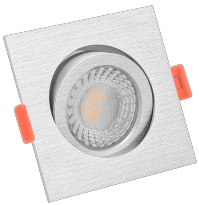

Produktdatenblatt

luxvenum

Produktinformationen

Name	Smart Home 24V LED-Einbaustrahler eckig 25mm & 6W Alu gebürstet 60° KNX, DALI, ZIGBEE, Loxone, CASAMBI, GOOGLE, HOMEMATIC, 1-10V, HUE
Artikelnummer	FE-BRUBRU-6W24V-60
Kategorien	Innenbeleuchtung, Flache Einbauleuchten, Dimmbare Einbauleuchten, Lichtsteuerung, DALI, KNX, Loxone, Smart Home, Einbauleuchten, Einbauleuchten

Produktfotos

Hersteller

Name	luxvenum LED GmbH
Weblink	www.luxvenum.com
Adresse	Am Kreisel West 12, 56814 Faid, Deutschland
WEEE-Reg.-Nr.:	DE 12732366

Technische Daten

Gesamtmaße	82x82x25mm
Lochdurchschnitt Ø	68-78mm
Spannung (V)	DC 24V (Smart Home)
Leistung (W)	6W
Glühbirnenersatz	80W
Dimmbarkeit	Ja
Abstrahlwinkel	60° Reflektor
Lichtleistung	2700K → 440 Lumen, 3000K → 460 Lumen, 4000K → 490 Lumen
Lichtfarbtemperatur (K)	2700K, 3000K, 4000K
Farbwiedergabe (CRI / Ra)	CRI/Ra 90
Schutzklasse (IP)	IP20
Mittlere Lebensdauer	35.000 Std.

Schwenkbar	Ja
Material	Aluminium
Sockel	ultra flach
Form	eckig
Schaltzyklen	> 15.000
Anlaufzeit	< 1,00 Sek.
Zündzeit	< 0,5 Sek.
Farbe	silber-gebürstet
Farbkonsistenz	< 6 SDCM
Energieeffizienzklasse	F, G
Marke / Hersteller	Luxvenum