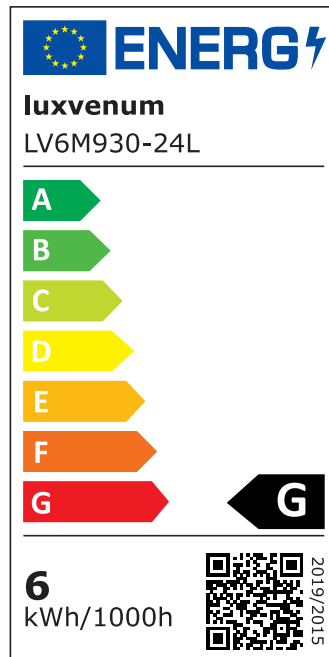

Produktdatenblatt

luxvenum

Produktinformationen

Name	Smart Home 24V LED-Einbaustrahler eckig 25mm & 6W Alu gebürstet 60° KNX, DALI, ZIGBEE, Loxone, CASAMBI, GOOGLE, HOMEMATIC, 1-10V, HUE
Artikelnummer	FE-BRUBRU-6W24V-60
Kategorien	Innenbeleuchtung, Flache Einbauleuchten, Dimmbare Einbauleuchten, Lichtsteuerung, DALI, KNX, Loxone, Smart Home, Einbauleuchten, Einbauleuchten

Produktfotos

Hersteller

Name	luxvenum LED GmbH
Weblink	www.luxvenum.com
Adresse	Am Kreisel West 12, 56814 Faid, Deutschland
WEEE-Reg.-Nr.:	DE 12732366

Technische Daten

Gesamtmaße	82x82x25mm
Lochdurchschnitt Ø	68-78mm
Spannung (V)	DC 24V (Smart Home)
Leistung (W)	6W
Glühbirnenersatz	80W
Dimmbarkeit	Ja
Abstrahlwinkel	60° Reflektor
Lichtleistung	2700K → 440 Lumen, 3000K → 460 Lumen, 4000K → 490 Lumen
Lichtfarbtemperatur (K)	2700K, 3000K, 4000K
Farbwiedergabe (CRI / Ra)	CRI/Ra 90
Schutzklasse (IP)	IP20
Mittlere Lebensdauer	35.000 Std.

Schwenkbar	Ja
Material	Aluminium
Sockel	ultra flach
Form	eckig
Schaltzyklen	> 15.000
Anlaufzeit	< 1,00 Sek.
Zündzeit	< 0,5 Sek.
Farbe	silber-gebürstet
Farbkonsistenz	< 6 SDCM
Energieeffizienzklasse	F, G
Marke / Hersteller	Luxvenum

EU Energielabels

2700K-Leuchtmittel

3000K-Leuchtmittel

4000K-Leuchtmittel

RoHS