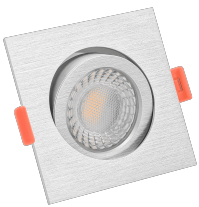

Produktdatenblatt

luxvenum

Produktinformationen

Name	Smart Home 24V LED-Einbaustrahler eckig 25mm & 6W Alu gebürstet 60° KNX, DALI, ZIGBEE, Loxone, CASAMBI, GOOGLE, HOMEMATIC, 1-10V, HUE
Artikelnummer	FE-BRUBRU-6W24V-60
Kategorien	Innenbeleuchtung, Flache Einbauleuchten, Dimmbare Einbauleuchten, Lichtsteuerung, DALI, KNX, Loxone, Smart Home, Einbauleuchten, Einbauleuchten

Produktfotos

Hersteller

Name	luxvenum LED GmbH
Weblink	www.luxvenum.com
Adresse	Am Kreisel West 12, 56814 Faid, Deutschland
WEEE-Reg.-Nr.:	DE 12732366

Technische Daten

Gesamtmaße	82x82x25mm
Lochdurchschnitt Ø	68-78mm
Spannung (V)	DC 24V (Smart Home)
Leistung (W)	6W
Glühbirnenersatz	80W
Dimmbarkeit	Ja
Abstrahlwinkel	60° Reflektor
Lichtleistung	2700K → 440 Lumen, 3000K → 460 Lumen, 4000K → 490 Lumen
Lichtfarbtemperatur (K)	2700K, 3000K, 4000K
Farbwiedergabe (CRI / Ra)	CRI/Ra 90
Schutzklasse (IP)	IP20
Mittlere Lebensdauer	35.000 Std.

Schwenkbar	Ja
Material	Aluminium
Sockel	ultra flach
Form	eckig
Schaltzyklen	> 15.000
Anlaufzeit	< 1,00 Sek.
Zündzeit	< 0,5 Sek.
Farbe	silber-gebürstet
Farbkonsistenz	< 6 SDCM
Energieeffizienzklasse	F, G
Marke / Hersteller	Luxvenum
Herstellergarantie	6 Jahre
Für Möbeleinbau geeignet	Ja