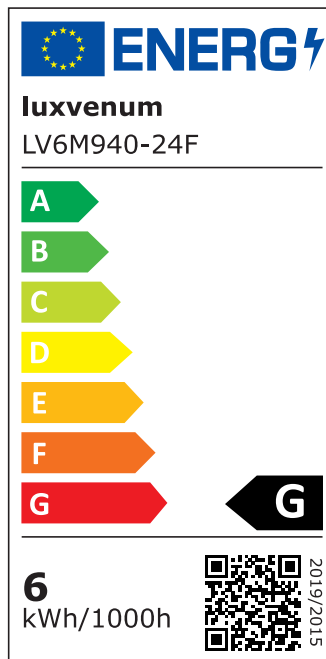

## Produktinformationen

Name	Smart Home 24V LED-Einbaustrahler eckig   25mm & 6W   Alu matt   120°   KNX, DALI, ZIGBEE, ECHO, CASAMBI, GOOGLE, HOMEMATIC, 1-10V, Loxone
Artikelnummer	FE-MM-6W24V-120
Kategorien	Innenbeleuchtung, Flache Einbauleuchten, Dimmbare Einbauleuchten, Lichtsteuerung, DALI, KNX, Loxone, Smart Home, Einbauleuchten, Einbauleuchten

## Technische Daten

Gesamtmaße	82x82x25mm
Lochausschnitt Ø	68-78mm
Spannung (V)	DC 24V (Smart Home)
Leistung (W)	6W
Glühbirnenersatz	70W
Dimmbarkeit	Ja
Abstrahlwinkel	120° Milchglas
Lichtleistung	2700K → 350 Lumen, 3000K → 360 Lumen, 4000K → 390 Lumen
Lichtfarbtemperatur (K)	2700K, 3000K, 4000K
Farbwiedergabe (CRI / Ra)	CRI/Ra 90
Schutzklasse (IP)	IP20
Mittlere Lebensdauer	35.000 Std.

Schwenkbar	Ja
Material	Aluminium
Sockel	ultra flach
Form	eckig
Schaltzyklen	> 15.000
Anlaufzeit	< 1,00 Sek.
Zündzeit	< 0,5 Sek.
Farbe	matt-geschliffen
Farbkonsistenz	< 6 SDCM
Energieeffizienzklasse	G
Marke / Hersteller	Luxvenum
Herstellergarantie	6 Jahre

## EU Energielabels

2700K-Leuchtmittel

3000K-Leuchtmittel

4000K-Leuchtmittel

RoHS