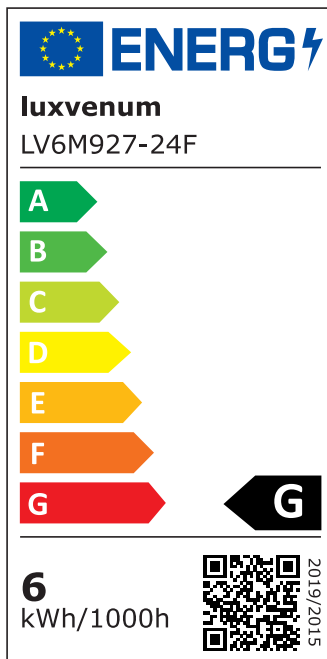

## Produktinformationen

Name	Smart Home 24V LED-Einbaustrahler eckig   25mm & 6W   Alu matt   120°   KNX, DALI, ZIGBEE, ECHO, CASAMBI, GOOGLE, HOMEMATIC, 1-10V, Loxone
Artikelnummer	FE-MM-6W24V-120
Kategorien	Innenbeleuchtung, Flache Einbauleuchten, Dimmbare Einbauleuchten, Lichtsteuerung, DALI, KNX, Loxone, Smart Home, Einbauleuchten, Einbauleuchten

## Technische Daten

Gesamtmaße	82x82x25mm
Lochausschnitt Ø	68-78mm
Spannung (V)	DC 24V (Smart Home)
Leistung (W)	6W
Glühbirnenersatz	70W
Dimmbarkeit	Ja
Abstrahlwinkel	120° Milchglas
Lichtleistung	2700K → 350 Lumen, 3000K → 360 Lumen, 4000K → 390 Lumen
Lichtfarbtemperatur (K)	2700K, 3000K, 4000K
Farbwiedergabe (CRI / Ra)	CRI/Ra 90
Schutzklasse (IP)	IP20
Mittlere Lebensdauer	35.000 Std.

Schwenkbar	Ja
Material	Aluminium
Sockel	ultra flach
Form	eckig
Schaltzyklen	> 15.000
Anlaufzeit	< 1,00 Sek.
Zündzeit	< 0,5 Sek.
Farbe	matt-geschliffen
Farbkonsistenz	< 6 SDCM
Energieeffizienzklasse	G
Marke / Hersteller	Luxvenum
Herstellergarantie	6 Jahre

## EU Energielabels

2700K-Leuchtmittel

3000K-Leuchtmittel

4000K-Leuchtmittel

RoHS