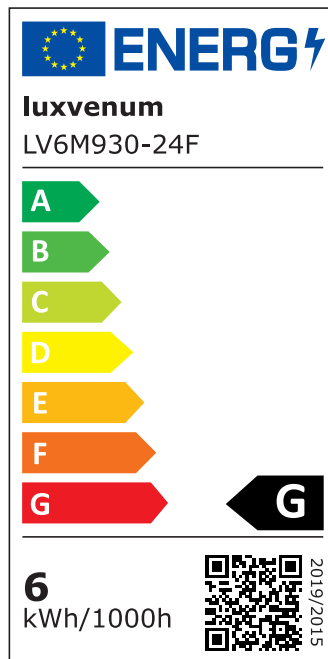

## Produktinformationen

Name	Smart Home 24V LED-Einbaustrahler eckig   25mm & 6W   Alu matt   120°   KNX, DALI, ZIGBEE, ECHO, CASAMBI, GOOGLE, HOMEMATIC, 1-10V, Loxone
Artikelnummer	FE-MM-6W24V-120
Kategorien	Innenbeleuchtung, Flache Einbauleuchten, Dimmbare Einbauleuchten, Lichtsteuerung, DALI, KNX, Loxone, Smart Home, Einbauleuchten, Einbauleuchten

## Technische Daten

Gesamtmaße	82x82x25mm
Lochausschnitt Ø	68-78mm
Spannung (V)	DC 24V (Smart Home)
Leistung (W)	6W
Glühbirnenersatz	70W
Dimmbarkeit	Ja
Abstrahlwinkel	120° Milchglas
Lichtleistung	2700K → 350 Lumen, 3000K → 360 Lumen, 4000K → 390 Lumen
Lichtfarbtemperatur (K)	2700K, 3000K, 4000K
Farbwiedergabe (CRI / Ra)	CRI/Ra 90
Schutzklasse (IP)	IP20
Mittlere Lebensdauer	35.000 Std.

Schwenkbar	Ja
Material	Aluminium
Sockel	ultra flach
Form	eckig
Schaltzyklen	> 15.000
Anlaufzeit	< 1,00 Sek.
Zündzeit	< 0,5 Sek.
Farbe	matt-geschliffen
Farbkonsistenz	< 6 SDCM
Energieeffizienzklasse	G
Marke / Hersteller	Luxvenum
Herstellergarantie	6 Jahre

## EU Energielabels

2700K-Leuchtmittel

3000K-Leuchtmittel

4000K-Leuchtmittel

RoHS