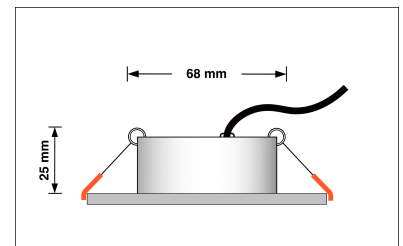

Produktdatenblatt

luxvenum

Produktinformationen

Name	Smart Home 24V LED-Einbaustrahler eckig | 25mm & 6W | Alu matt | 120° | KNX, DALI, ZIGBEE, ECHO, CASAMBI, GOOGLE, HOMEMATIC, 1-10V, Loxone
Artikelnummer	FE-MM-6W24V-120
Kategorien	Innenbeleuchtung, Flache Einbauleuchten, Dimmbare Einbauleuchten, Lichtsteuerung, DALI, KNX, Loxone, Smart Home, Einbauleuchten, Einbauleuchten

Produktfotos

Hersteller

Name	luxvenum LED GmbH
Weblink	www.luxvenum.com
Adresse	Am Kreisel West 12, 56814 Faid, Deutschland
WEEE-Reg.-Nr.:	DE 12732366

Technische Daten

Gesamtmaße	82x82x25mm
Lochausschnitt Ø	68-78mm
Spannung (V)	DC 24V (Smart Home)
Leistung (W)	6W
Glühbirnenersatz	70W
Dimmbarkeit	Ja
Abstrahlwinkel	120° Milchglas
Lichtleistung	2700K → 350 Lumen, 3000K → 360 Lumen, 4000K → 390 Lumen
Lichtfarbtemperatur (K)	2700K, 3000K, 4000K
Farbwiedergabe (CRI / Ra)	CRI/Ra 90
Schutzklasse (IP)	IP20
Mittlere Lebensdauer	35.000 Std.