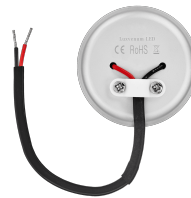

Produktdatenblatt

luxvenum

Produktinformationen

Name	Smart Home 24V LED-Einbaustrahler eckig | 25mm & 6W | Alu matt | 120° | KNX, DALI, ZIGBEE, ECHO, CASAMBI, GOOGLE, HOMEMATIC, 1-10V, Loxone
Artikelnummer	FE-MM-6W24V-120
Kategorien	Innenbeleuchtung, Flache Einbauleuchten, Dimmbare Einbauleuchten, Lichtsteuerung, DALI, KNX, Loxone, Smart Home, Einbauleuchten, Einbauleuchten

Produktfotos

Hersteller

Name	luxvenum LED GmbH
Weblink	www.luxvenum.com
Adresse	Am Kreisel West 12, 56814 Faid, Deutschland
WEEE-Reg.-Nr.:	DE 12732366

Technische Daten

Gesamtmaße	82x82x25mm
Lochausschnitt Ø	68-78mm
Spannung (V)	DC 24V (Smart Home)
Leistung (W)	6W
Glühbirnenersatz	70W
Dimmbarkeit	Ja
Abstrahlwinkel	120° Milchglas
Lichtleistung	2700K → 350 Lumen, 3000K → 360 Lumen, 4000K → 390 Lumen
Lichtfarbtemperatur (K)	2700K, 3000K, 4000K
Farbwiedergabe (CRI / Ra)	CRI/Ra 90
Schutzklasse (IP)	IP20
Mittlere Lebensdauer	35.000 Std.