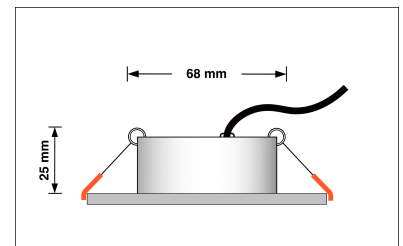

Produktinformationen

Name	Smart Home 24V LED-Einbaustrahler eckig 25mm & 6W Alu matt 120° KNX, DALI, ZIGBEE, ECHO, CASAMBI, GOOGLE, HOMEMATIC, 1-10V, Loxone
Artikelnummer	FE-MM-6W24V-120
Kategorien	Innenbeleuchtung, Flache Einbauleuchten, Dimmbare Einbauleuchten, Lichtsteuerung, DALI, KNX, Loxone, Smart Home, Einbauleuchten, Einbauleuchten

Produktfotos

Hersteller

Name	luxvenum LED GmbH
Weblink	www.luxvenum.com
Adresse	Am Kreisel West 12, 56814 Faid, Deutschland
WEEE-Reg.-Nr.:	DE 12732366

Technische Daten

Gesamtmaße	82x82x25mm
Lochausschnitt Ø	68-78mm
Spannung (V)	DC 24V (Smart Home)
Leistung (W)	6W
Glühbirnenersatz	70W
Dimmbarkeit	Ja
Abstrahlwinkel	120° Milchglas
Lichtleistung	2700K → 350 Lumen, 3000K → 360 Lumen, 4000K → 390 Lumen
Lichtfarbtemperatur (K)	2700K, 3000K, 4000K
Farbwiedergabe (CRI / Ra)	CRI/Ra 90
Schutzklasse (IP)	IP20
Mittlere Lebensdauer	35.000 Std.