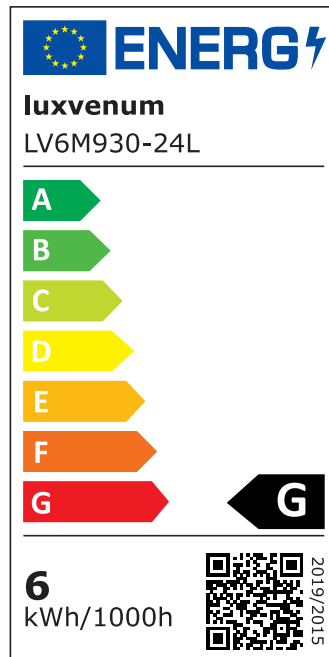

Produktinformationen

Name	Smart Home 24V LED-Einbaustrahler eckig 25mm & 6W Alu matt 60° KNX, DALI, ZIGBEE, ECHO, Loxone, GOOGLE, HOMEMATIC, 1-10V, HUE
Artikelnummer	FE-MM-6W24V-60
Kategorien	Innenbeleuchtung, Flache Einbauleuchten, Dimmbare Einbauleuchten, Lichtsteuerung, DALI, KNX, Loxone, Smart Home, Einbauleuchten, Einbauleuchten

Produktfotos

Hersteller

Name	luxvenum LED GmbH
Weblink	www.luxvenum.com
Adresse	Am Kreisel West 12, 56814 Faid, Deutschland
WEEE-Reg.-Nr.:	DE 12732366

Technische Daten

Gesamtmaße	82x82x25mm
Lochausschnitt Ø	68-78mm
Spannung (V)	DC 24V (Smart Home)
Leistung (W)	6W
Glühbirnenersatz	80W
Dimmbarkeit	Ja
Abstrahlwinkel	60° Reflektor
Lichtleistung	2700K → 440 Lumen, 3000K → 460 Lumen, 4000K → 490 Lumen
Lichtfarbtemperatur (K)	2700K, 3000K, 4000K
Farbwiedergabe (CRI / Ra)	CRI/Ra 90
Schutzklasse (IP)	IP20
Mittlere Lebensdauer	35.000 Std.

Schwenkbar	Ja
Material	Aluminium
Sockel	ultra flach
Form	eckig
Schaltzyklen	> 15.000
Anlaufzeit	< 1,00 Sek.
Zündzeit	< 0,5 Sek.
Farbe	matt-geschliffen
Farbkonsistenz	< 6 SDCM
Energieeffizienzklasse	F, G
Marke / Hersteller	Luxvenum

EU Energielabels

2700K-Leuchtmittel

3000K-Leuchtmittel

4000K-Leuchtmittel

RoHS