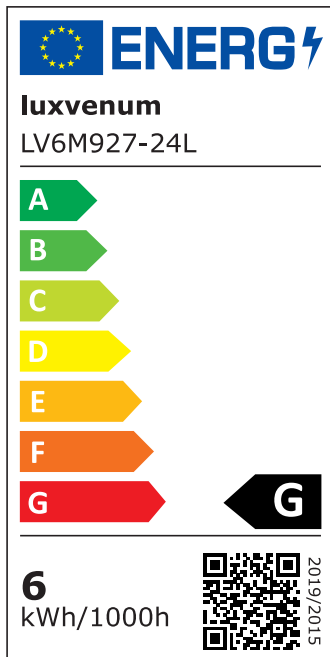

Produktinformationen

Name	Smart Home 24V LED-Einbaustrahler eckig 25mm & 6W Alu matt 60° KNX, DALI, ZIGBEE, ECHO, Loxone, GOOGLE, HOMEMATIC, 1-10V, HUE
Artikelnummer	FE-MM-6W24V-60
Kategorien	Innenbeleuchtung, Flache Einbauleuchten, Dimmbare Einbauleuchten, Lichtsteuerung, DALI, KNX, Loxone, Smart Home, Einbauleuchten, Einbauleuchten

Produktfotos

Hersteller

Name	luxvenum LED GmbH
Weblink	www.luxvenum.com
Adresse	Am Kreisel West 12, 56814 Faid, Deutschland
WEEE-Reg.-Nr.:	DE 12732366

Technische Daten

Gesamtmaße	82x82x25mm
Lochausschnitt Ø	68-78mm
Spannung (V)	DC 24V (Smart Home)
Leistung (W)	6W
Glühbirnenersatz	80W
Dimmbarkeit	Ja
Abstrahlwinkel	60° Reflektor
Lichtleistung	2700K → 440 Lumen, 3000K → 460 Lumen, 4000K → 490 Lumen
Lichtfarbtemperatur (K)	2700K, 3000K, 4000K
Farbwiedergabe (CRI / Ra)	CRI/Ra 90
Schutzklasse (IP)	IP20
Mittlere Lebensdauer	35.000 Std.

Schwenkbar	Ja
Material	Aluminium
Sockel	ultra flach
Form	eckig
Schaltzyklen	> 15.000
Anlaufzeit	< 1,00 Sek.
Zündzeit	< 0,5 Sek.
Farbe	matt-geschliffen
Farbkonsistenz	< 6 SDCM
Energieeffizienzklasse	F, G
Marke / Hersteller	Luxvenum

EU Energielabels

2700K-Leuchtmittel

3000K-Leuchtmittel

4000K-Leuchtmittel

RoHS