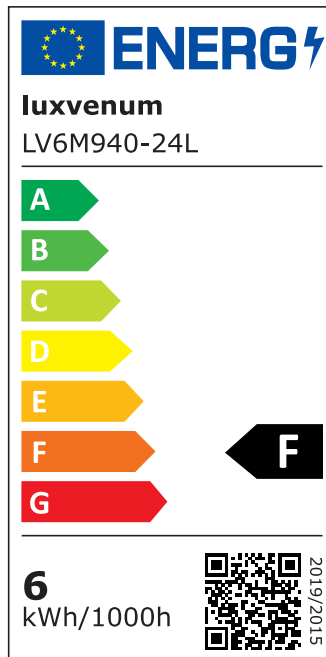

Produktinformationen

Name	Smart Home 24V LED-Einbaustrahler eckig 25mm & 6W Alu matt 60° KNX, DALI, ZIGBEE, ECHO, Loxone, GOOGLE, HOMEMATIC, 1-10V, HUE
Artikelnummer	FE-MM-6W24V-60
Kategorien	Innenbeleuchtung, Flache Einbauleuchten, Dimmbare Einbauleuchten, Lichtsteuerung, DALI, KNX, Loxone, Smart Home, Einbauleuchten, Einbauleuchten

Produktfotos

Hersteller

Name	luxvenum LED GmbH
Weblink	www.luxvenum.com
Adresse	Am Kreisel West 12, 56814 Faid, Deutschland
WEEE-Reg.-Nr.:	DE 12732366

Technische Daten

Gesamtmaße	82x82x25mm
Lochausschnitt Ø	68-78mm
Spannung (V)	DC 24V (Smart Home)
Leistung (W)	6W
Glühbirnenersatz	80W
Dimmbarkeit	Ja
Abstrahlwinkel	60° Reflektor
Lichtleistung	2700K → 440 Lumen, 3000K → 460 Lumen, 4000K → 490 Lumen
Lichtfarbtemperatur (K)	2700K, 3000K, 4000K
Farbwiedergabe (CRI / Ra)	CRI/Ra 90
Schutzklasse (IP)	IP20
Mittlere Lebensdauer	35.000 Std.

Schwenkbar	Ja
Material	Aluminium
Sockel	ultra flach
Form	eckig
Schaltzyklen	> 15.000
Anlaufzeit	< 1,00 Sek.
Zündzeit	< 0,5 Sek.
Farbe	matt-geschliffen
Farbkonsistenz	< 6 SDCM
Energieeffizienzklasse	F, G
Marke / Hersteller	Luxvenum

EU Energielabels

2700K-Leuchtmittel

3000K-Leuchtmittel

4000K-Leuchtmittel

RoHS