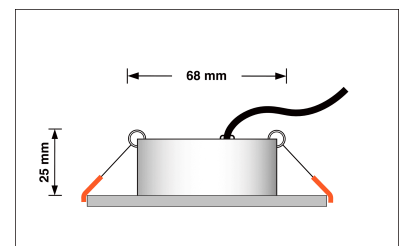

Produktdatenblatt

luxvenum

Produktinformationen

Name	Smart Home 24V LED-Einbaustrahler eckig | 25mm & 6W | Alu matt | 60° | KNX, DALI, ZIGBEE, ECHO, Loxone, GOOGLE, HOMEMATIC, 1-10V, HUE
Artikelnummer	FE-MM-6W24V-60
Kategorien	Innenbeleuchtung, Flache Einbauleuchten, Dimmbare Einbauleuchten, Lichtsteuerung, DALI, KNX, Loxone, Smart Home, Einbauleuchten, Einbauleuchten

Produktfotos

Hersteller

Name	luxvenum LED GmbH
Weblink	www.luxvenum.com
Adresse	Am Kreisel West 12, 56814 Faid, Deutschland
WEEE-Reg.-Nr.:	DE 12732366

Technische Daten

Gesamtmaße	82x82x25mm
Lochausschnitt Ø	68-78mm
Spannung (V)	DC 24V (Smart Home)
Leistung (W)	6W
Glühbirnenersatz	80W
Dimmbarkeit	Ja
Abstrahlwinkel	60° Reflektor
Lichtleistung	2700K → 440 Lumen, 3000K → 460 Lumen, 4000K → 490 Lumen
Lichtfarbtemperatur (K)	2700K, 3000K, 4000K
Farbwiedergabe (CRI / Ra)	CRI/Ra 90
Schutzklasse (IP)	IP20
Mittlere Lebensdauer	35.000 Std.