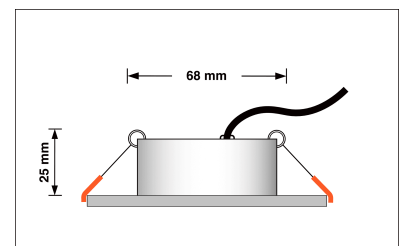

Produktdatenblatt

luxvenum

Produktinformationen

Name	Smart Home 24V LED-Einbaustrahler eckig | 25mm & 6W | Alu schwarz | 120° | KNX, DALI, ZIGBEE, ECHO, CASAMBI, Loxone, HOMEMATIC, 1-10V, HUE
Artikelnummer	FE-SS-6W24V-120
Kategorien	Innenbeleuchtung, Flache Einbauleuchten, Dimmbare Einbauleuchten, Lichtsteuerung, DALI, KNX, Loxone, Smart Home, Einbauleuchten, Einbauleuchten

Produktfotos

Hersteller

Name	luxvenum LED GmbH
Weblink	www.luxvenum.com
Adresse	Am Kreisel West 12, 56814 Faid, Deutschland
WEEE-Reg.-Nr.:	DE 12732366

Technische Daten

Gesamtmaße	82x82x25mm
Lochausschnitt Ø	68-78mm
Spannung (V)	DC 24V (Smart Home)
Leistung (W)	6W
Glühbirnenersatz	70W
Dimmbarkeit	Ja
Abstrahlwinkel	120° Milchglas
Lichtleistung	2700K → 350 Lumen, 3000K → 360 Lumen, 4000K → 390 Lumen
Lichtfarbtemperatur (K)	2700K, 3000K, 4000K
Farbwiedergabe (CRI / Ra)	CRI/Ra 90
Schutzklasse (IP)	IP20
Mittlere Lebensdauer	35.000 Std.