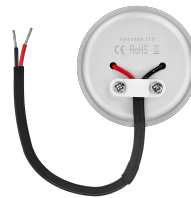

Produktdatenblatt

luxvenum

Produktinformationen

Name	Smart Home 24V LED-Einbaustrahler eckig | 25mm & 6W | Alu schwarz | 120° | KNX, DALI, ZIGBEE, ECHO, CASAMBI, Loxone, HOMEMATIC, 1-10V, HUE
Artikelnummer	FE-SS-6W24V-120
Kategorien	Innenbeleuchtung, Flache Einbauleuchten, Dimmbare Einbauleuchten, Lichtsteuerung, DALI, KNX, Loxone, Smart Home, Einbauleuchten, Einbauleuchten

Produktfotos

Hersteller

Name	luxvenum LED GmbH
Weblink	www.luxvenum.com
Adresse	Am Kreisel West 12, 56814 Faid, Deutschland
WEEE-Reg.-Nr.:	DE 12732366

Technische Daten

Gesamtmaße	82x82x25mm
Lochausschnitt Ø	68-78mm
Spannung (V)	DC 24V (Smart Home)
Leistung (W)	6W
Glühbirnenersatz	70W
Dimmbarkeit	Ja
Abstrahlwinkel	120° Milchglas
Lichtleistung	2700K → 350 Lumen, 3000K → 360 Lumen, 4000K → 390 Lumen
Lichtfarbtemperatur (K)	2700K, 3000K, 4000K
Farbwiedergabe (CRI / Ra)	CRI/Ra 90
Schutzklasse (IP)	IP20
Mittlere Lebensdauer	35.000 Std.