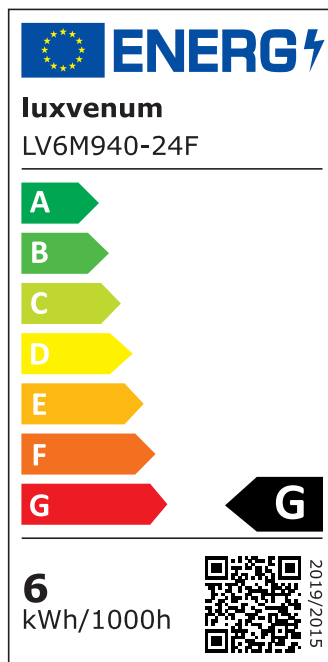

## Produktinformationen

Name	Smart Home 24V LED-Einbaustrahler eckig   25mm & 6W   Alu schwarz   120°   KNX, DALI, ZIGBEE, ECHO, CASAMBI, Loxone, HOMEMATIC, 1-10V, HUE
Artikelnummer	FE-SS-6W24V-120
Kategorien	Classic-Line, Forma schwarz, Inneneinbauleuchten

## Technische Daten

Gesamtmaße	82x82x25mm
Lochausschnitt Ø	68-78mm
Spannung	DC 24V (Smart Home)
Leistung	6W
Glühbirnenersatz	70W
Dimmbarkeit	Ja
Abstrahlwinkel	120° Milchglas
Lichtleistung	2700K → 350 Lumen, 3000K → 360 Lumen, 4000K → 390 Lumen
Lichtfarbtemperatur	2700K, 3000K, 4000K
Farbwiedergabe	CRI/Ra 90
Schutzklasse	IP20
Mittlere Lebensdauer	35.000 Std.
Schwenkbar	Ja
Material	Aluminium

Sockel	ultra flach
Form	eckig
Schaltzyklen	> 15.000
Anlaufzeit	< 1,00 Sek.
Zündzeit	< 0,5 Sek.
Farbe	schwarz
Farbkonsistenz	< 6 SDCM
Energieeffizienzklasse	G
Marke / Hersteller	Luxvenum

## EU Energielabels

2700K-Leuchtmittel

3000K-Leuchtmittel

4000K-Leuchtmittel

RoHS