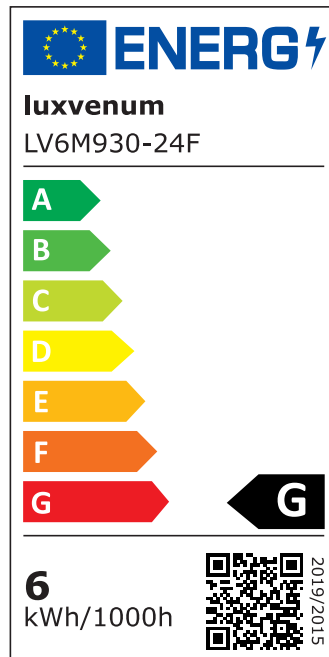

## Produktinformationen

Name	Smart Home 24V LED-Einbaustrahler eckig   25mm & 6W   Alu schwarz   120°   KNX, DALI, ZIGBEE, ECHO, CASAMBI, Loxone, HOMEMATIC, 1-10V, HUE
Artikelnummer	FE-SS-6W24V-120
Kategorien	Innenbeleuchtung, Flache Einbauleuchten, Dimmbare Einbauleuchten, Lichtsteuerung, DALI, KNX, Loxone, Smart Home, Einbauleuchten, Einbauleuchten

## Technische Daten

Gesamtmaße	82x82x25mm
Lochausschnitt Ø	68-78mm
Spannung (V)	DC 24V (Smart Home)
Leistung (W)	6W
Glühbirnenersatz	70W
Dimmbarkeit	Ja
Abstrahlwinkel	120° Milchglas
Lichtleistung	2700K → 350 Lumen, 3000K → 360 Lumen, 4000K → 390 Lumen
Lichtfarbtemperatur (K)	2700K, 3000K, 4000K
Farbwiedergabe (CRI / Ra)	CRI/Ra 90
Schutzklasse (IP)	IP20
Mittlere Lebensdauer	35.000 Std.

Schwenkbar	Ja
Material	Aluminium
Sockel	ultra flach
Form	eckig
Schaltzyklen	> 15.000
Anlaufzeit	< 1,00 Sek.
Zündzeit	< 0,5 Sek.
Farbe	schwarz
Farbkonsistenz	< 6 SDCM
Energieeffizienzklasse	G
Marke / Hersteller	Luxvenum

## EU Energielabels

2700K-Leuchtmittel

3000K-Leuchtmittel

4000K-Leuchtmittel

RoHS