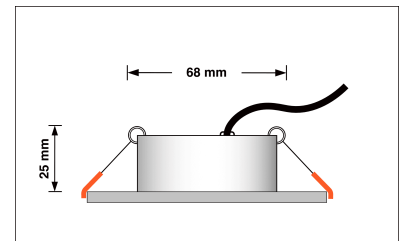

Produktdatenblatt

luxvenum

Produktinformationen

Name	Smart Home 24V LED-Einbaustrahler eckig | 25mm & 6W | Alu schwarz | 120° | KNX, DALI, ZIGBEE, ECHO, CASAMBI, Loxone, HOMEMATIC, 1-10V, HUE
Artikelnummer	FE-SS-6W24V-120
Kategorien	Classic-Line, Forma schwarz, Inneneinbauleuchten

Produktfotos

Hersteller

Name	luxvenum LED GmbH
Weblink	www.luxvenum.com
Adresse	Am Kreisel West 12, 56814 Faid, Deutschland
WEEE-Reg.-Nr.:	DE 12732366

Technische Daten

Gesamtmaße	82x82x25mm
Lochausschnitt Ø	68-78mm
Spannung	DC 24V (Smart Home)
Leistung	6W
Glühbirnenersatz	70W
Dimmbarkeit	Ja
Abstrahlwinkel	120° Milchglas
Lichtleistung	2700K → 350 Lumen, 3000K → 360 Lumen, 4000K → 390 Lumen
Lichtfarbtemperatur	2700K, 3000K, 4000K
Farbwiedergabe	CRI/Ra 90
Schutzklasse	IP20
Mittlere Lebensdauer	35.000 Std.
Schwenkbar	Ja
Material	Aluminium