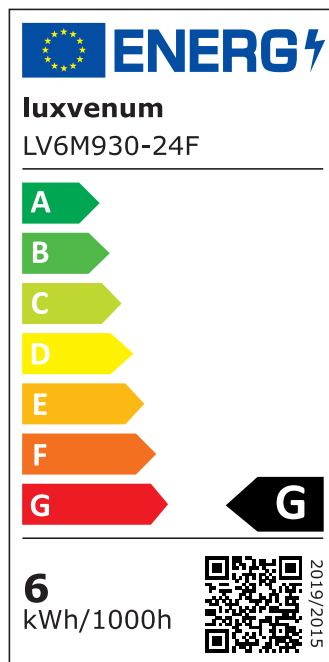

## Produktinformationen

Name	Smart Home 24V LED-Einbaustrahler eckig   25mm & 6W   Alu schwarz   120°   KNX, DALI, ZIGBEE, ECHO, CASAMBI, Loxone, HOMEMATIC, 1-10V, HUE
Artikelnummer	FE-SS-6W24V-120
Kategorien	Classic-Line, Forma schwarz, Inneneinbauleuchten

## Technische Daten

Gesamtmaße	82x82x25mm
Lochausschnitt Ø	68-78mm
Spannung	DC 24V (Smart Home)
Leistung	6W
Glühbirnenersatz	70W
Dimmbarkeit	Ja
Abstrahlwinkel	120° Milchglas
Lichtleistung	2700K → 350 Lumen, 3000K → 360 Lumen, 4000K → 390 Lumen
Lichtfarbtemperatur	2700K, 3000K, 4000K
Farbwiedergabe	CRI/Ra 90
Schutzklasse	IP20
Mittlere Lebensdauer	35.000 Std.
Schwenkbar	Ja
Material	Aluminium

Sockel	ultra flach
Form	eckig
Schaltzyklen	> 15.000
Anlaufzeit	< 1,00 Sek.
Zündzeit	< 0,5 Sek.
Farbe	schwarz
Farbkonsistenz	< 6 SDCM
Energieeffizienzklasse	G
Marke / Hersteller	Luxvenum

## EU Energielabels

2700K-Leuchtmittel

3000K-Leuchtmittel

4000K-Leuchtmittel

RoHS