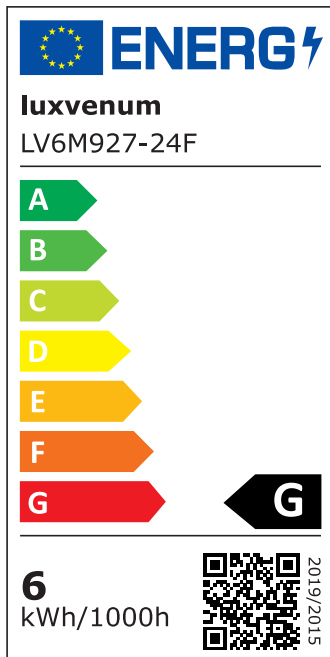

Schwenkbar	Ja
Material	Aluminium
Sockel	ultra flach
Form	eckig
Schaltzyklen	> 15.000
Anlaufzeit	< 1,00 Sek.
Zündzeit	< 0,5 Sek.
Farbe	schwarz
Farbkonsistenz	< 6 SDCM
Energieeffizienzklasse	G
Marke / Hersteller	Luxvenum

EU Energielabels

2700K-Leuchtmittel