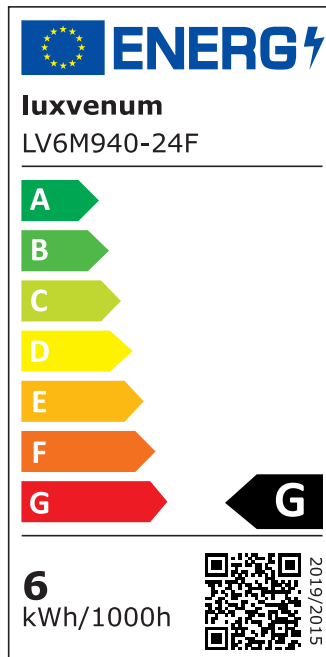

## Produktinformationen

Name	Smart Home 24V LED-Einbaustrahler eckig   25mm & 6W   Alu schwarz   120°   KNX, DALI, ZIGBEE, ECHO, CASAMBI, Loxone, HOMEMATIC, 1-10V, HUE
Artikelnummer	FE-SS-6W24V-120
Kategorien	Innenbeleuchtung, Flache Einbauleuchten, Dimmbare Einbauleuchten, Lichtsteuerung, DALI, KNX, Loxone, Smart Home, Einbauleuchten, Einbauleuchten

## Technische Daten

Gesamtmaße	82x82x25mm
Lochausschnitt Ø	68-78mm
Spannung (V)	DC 24V (Smart Home)
Leistung (W)	6W
Glühbirnenersatz	70W
Dimmbarkeit	Ja
Abstrahlwinkel	120° Milchglas
Lichtleistung	2700K → 350 Lumen, 3000K → 360 Lumen, 4000K → 390 Lumen
Lichtfarbtemperatur (K)	2700K, 3000K, 4000K
Farbwiedergabe (CRI / Ra)	CRI/Ra 90
Schutzklasse (IP)	IP20
Mittlere Lebensdauer	35.000 Std.

Schwenkbar	Ja
Material	Aluminium
Sockel	ultra flach
Form	eckig
Schaltzyklen	> 15.000
Anlaufzeit	< 1,00 Sek.
Zündzeit	< 0,5 Sek.
Farbe	schwarz
Farbkonsistenz	< 6 SDCM
Energieeffizienzklasse	G
Marke / Hersteller	Luxvenum

## EU Energielabels

2700K-Leuchtmittel

3000K-Leuchtmittel

4000K-Leuchtmittel

RoHS