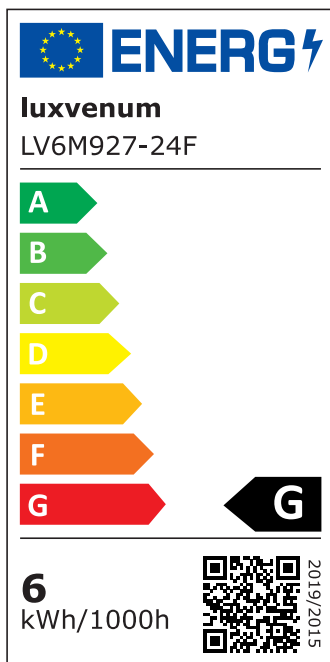

## Produktinformationen

Name	Smart Home 24V LED-Einbaustrahler eckig   25mm & 6W   Alu schwarz   120°   KNX, DALI, ZIGBEE, ECHO, CASAMBI, Loxone, HOMEMATIC, 1-10V, HUE
Artikelnummer	FE-SS-6W24V-120
Kategorien	Classic-Line, Forma schwarz, Inneneinbauleuchten

## Technische Daten

Gesamtmaße	82x82x25mm
Lochausschnitt Ø	68-78mm
Spannung	DC 24V (Smart Home)
Leistung	6W
Glühbirnenersatz	70W
Dimmbarkeit	Ja
Abstrahlwinkel	120° Milchglas
Lichtleistung	2700K → 350 Lumen, 3000K → 360 Lumen, 4000K → 390 Lumen
Lichtfarbtemperatur	2700K, 3000K, 4000K
Farbwiedergabe	CRI/Ra 90
Schutzklasse	IP20
Mittlere Lebensdauer	35.000 Std.
Schwenkbar	Ja
Material	Aluminium

Sockel	ultra flach
Form	eckig
Schaltzyklen	> 15.000
Anlaufzeit	< 1,00 Sek.
Zündzeit	< 0,5 Sek.
Farbe	schwarz
Farbkonsistenz	< 6 SDCM
Energieeffizienzklasse	G
Marke / Hersteller	Luxvenum

## EU Energielabels

2700K-Leuchtmittel

3000K-Leuchtmittel

4000K-Leuchtmittel

RoHS