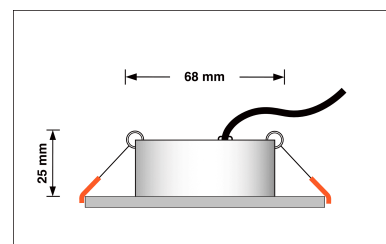

Produktdatenblatt

Produktinformationen

Name	Smart Home 24V LED-Einbaustrahler eckig 25mm & 6W Alu schwarz 60° KNX, DALI, ZIGBEE, ECHO, CASAMBI, GOOGLE, Loxone, 1-10V, HUE
Artikelnummer	FE-SS-6W24V-60
Kategorien	DALI, Dimmbare Einbauleuchten, Einbauleuchten, Einbauleuchten, Flache Einbauleuchten, Innenbeleuchtung, KNX, Lichtsteuerung, Loxone, Smart Home

Produktfotos

Hersteller

Name	luxvenum LED GmbH
Weblink	www.luxvenum.com
Adresse	Am Kreisel West 12, 56814 Faid, Deutschland
WEEE-Reg.-Nr.:	DE 12732366

Technische Daten

Gesamtmaße	82x82x25mm
Lochdurchschnitt Ø	68-78mm
Spannung (V)	DC 24V (Smart Home)
Leistung (W)	6W
Glühbirnenersatz	80W
Dimmbarkeit	Ja
Abstrahlwinkel	60° Reflektor
Lichtleistung	2700K → 440 Lumen, 3000K → 460 Lumen, 4000K → 490 Lumen
Lichtfarbtemperatur (K)	2700K, 3000K, 4000K
Farbwiedergabe (CRI / Ra)	CRI/Ra 90
Schutzklasse (IP)	IP20
Mittlere Lebensdauer	35.000 Std.
Schwenkbar	Ja