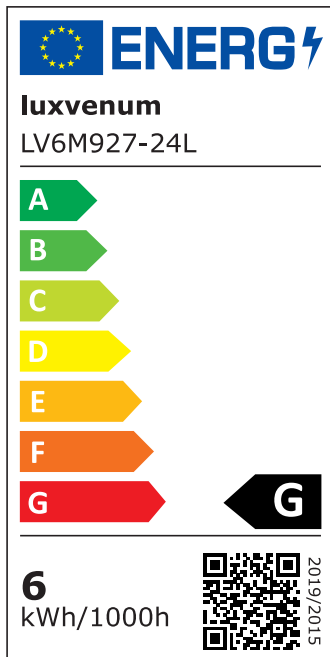

Produktdatenblatt

Produktinformationen

Name	Smart Home 24V LED-Einbaustrahler eckig 25mm & 6W Alu schwarz 60° KNX, DALI, ZIGBEE, ECHO, CASAMBI, GOOGLE, Loxone, 1-10V, HUE
Artikelnummer	FE-SS-6W24V-60
Kategorien	DALI, Dimmbare Einbauleuchten, Einbauleuchten, Einbauleuchten, Flache Einbauleuchten, Innenbeleuchtung, KNX, Lichtsteuerung, Loxone, Smart Home

Produktfotos

Hersteller

Name	luxvenum LED GmbH
Weblink	www.luxvenum.com
Adresse	Am Kreisel West 12, 56814 Faid, Deutschland
WEEE-Reg.-Nr.:	DE 12732366

Technische Daten

Gesamtmaße	82x82x25mm
Lochdurchschnitt Ø	68-78mm
Spannung (V)	DC 24V (Smart Home)
Leistung (W)	6W
Glühbirnenersatz	80W
Dimmbarkeit	Ja
Abstrahlwinkel	60° Reflektor
Lichtleistung	2700K → 440 Lumen, 3000K → 460 Lumen, 4000K → 490 Lumen
Lichtfarbtemperatur (K)	2700K, 3000K, 4000K
Farbwiedergabe (CRI / Ra)	CRI/Ra 90
Schutzklasse (IP)	IP20
Mittlere Lebensdauer	35.000 Std.
Schwenkbar	Ja

Material	Aluminium
Sockel	ultra flach
Form	eckig
Schaltzyklen	> 15.000
Anlaufzeit	< 1,00 Sek.
Zündzeit	< 0,5 Sek.
Farbe	schwarz
Farbkonsistenz	< 6 SDCM
Energieeffizienzklasse	F, G
Marke / Hersteller	Luxvenum
Herstellergarantie	6 Jahre

EU Energielabels

2700K-Leuchtmittel

3000K-Leuchtmittel

4000K-Leuchtmittel

RoHS