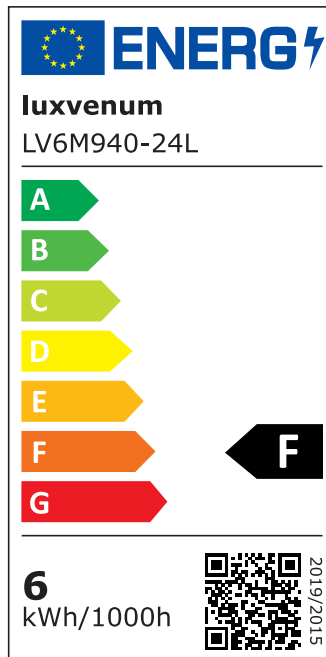

Produktdatenblatt

Produktinformationen

Name	Smart Home 24V LED-Einbaustrahler eckig 25mm & 6W Alu schwarz 60° KNX, DALI, ZIGBEE, ECHO, CASAMBI, GOOGLE, Loxone, 1-10V, HUE
Artikelnummer	FE-SS-6W24V-60
Kategorien	DALI, Dimmbare Einbauleuchten, Einbauleuchten, Einbauleuchten, Flache Einbauleuchten, Innenbeleuchtung, KNX, Lichtsteuerung, Loxone, Smart Home

Produktfotos

Hersteller

Name	luxvenum LED GmbH
Weblink	www.luxvenum.com
Adresse	Am Kreisel West 12, 56814 Faid, Deutschland
WEEE-Reg.-Nr.:	DE 12732366

Technische Daten

Gesamtmaße	82x82x25mm
Lochdurchschnitt Ø	68-78mm
Spannung (V)	DC 24V (Smart Home)
Leistung (W)	6W
Glühbirnenersatz	80W
Dimmbarkeit	Ja
Abstrahlwinkel	60° Reflektor
Lichtleistung	2700K → 440 Lumen, 3000K → 460 Lumen, 4000K → 490 Lumen
Lichtfarbtemperatur (K)	2700K, 3000K, 4000K
Farbwiedergabe (CRI / Ra)	CRI/Ra 90
Schutzklasse (IP)	IP20
Mittlere Lebensdauer	35.000 Std.
Schwenkbar	Ja

Material	Aluminium
Sockel	ultra flach
Form	eckig
Schaltzyklen	> 15.000
Anlaufzeit	< 1,00 Sek.
Zündzeit	< 0,5 Sek.
Farbe	schwarz
Farbkonsistenz	< 6 SDCM
Energieeffizienzklasse	F, G
Marke / Hersteller	Luxvenum
Herstellergarantie	6 Jahre

EU Energielabels

2700K-Leuchtmittel

3000K-Leuchtmittel

4000K-Leuchtmittel

RoHS