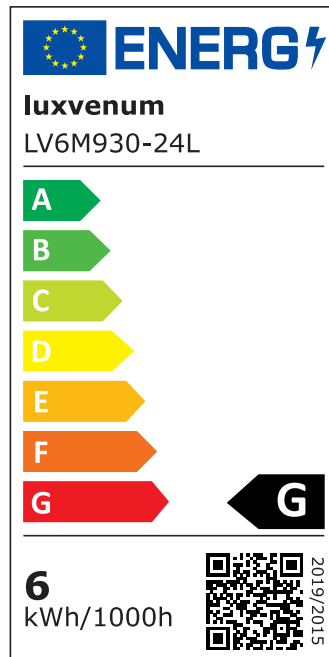

Produktdatenblatt

Produktinformationen

Name	Smart Home 24V LED-Einbaustrahler eckig 25mm & 6W Alu schwarz 60° KNX, DALI, ZIGBEE, ECHO, CASAMBI, GOOGLE, Loxone, 1-10V, HUE
Artikelnummer	FE-SS-6W24V-60
Kategorien	DALI, Dimmbare Einbauleuchten, Einbauleuchten, Einbauleuchten, Flache Einbauleuchten, Innenbeleuchtung, KNX, Lichtsteuerung, Loxone, Smart Home

Produktfotos

Hersteller

Name	luxvenum LED GmbH
Weblink	www.luxvenum.com
Adresse	Am Kreisel West 12, 56814 Faid, Deutschland
WEEE-Reg.-Nr.:	DE 12732366

Technische Daten

Gesamtmaße	82x82x25mm
Lochdurchschnitt Ø	68-78mm
Spannung (V)	DC 24V (Smart Home)
Leistung (W)	6W
Glühbirnenersatz	80W
Dimmbarkeit	Ja
Abstrahlwinkel	60° Reflektor
Lichtleistung	2700K → 440 Lumen, 3000K → 460 Lumen, 4000K → 490 Lumen
Lichtfarbtemperatur (K)	2700K, 3000K, 4000K
Farbwiedergabe (CRI / Ra)	CRI/Ra 90
Schutzklasse (IP)	IP20
Mittlere Lebensdauer	35.000 Std.
Schwenkbar	Ja

Material	Aluminium
Sockel	ultra flach
Form	eckig
Schaltzyklen	> 15.000
Anlaufzeit	< 1,00 Sek.
Zündzeit	< 0,5 Sek.
Farbe	schwarz
Farbkonsistenz	< 6 SDCM
Energieeffizienzklasse	F, G
Marke / Hersteller	Luxvenum
Herstellergarantie	6 Jahre

EU Energielabels

2700K-Leuchtmittel

3000K-Leuchtmittel

4000K-Leuchtmittel

RoHS