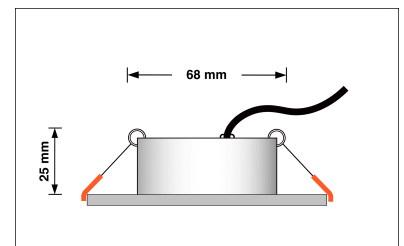

Produktdatenblatt

Produktinformationen

Name	Smart Home 24V LED-Einbaustrahler eckig 25mm & 6W Alu schwarz 60° KNX, DALI, ZIGBEE, ECHO, CASAMBI, GOOGLE, Loxone, 1-10V, HUE
Artikelnummer	FE-SS-6W24V-60
Kategorien	Innenbeleuchtung, Flache Einbauleuchten, Dimmbare Einbauleuchten, Lichtsteuerung, DALI, KNX, Loxone, Smart Home, Einbauleuchten, Einbauleuchten

Produktfotos

Hersteller

Name	luxvenum LED GmbH
Weblink	www.luxvenum.com
Adresse	Am Kreisel West 12, 56814 Faid, Deutschland
WEEE-Reg.-Nr.:	DE 12732366

Technische Daten

Gesamtmaße	82x82x25mm
Lochausschnitt Ø	68-78mm
Spannung (V)	DC 24V (Smart Home)
Leistung (W)	6W
Glühbirnenersatz	80W
Dimmbarkeit	Ja
Abstrahlwinkel	60° Reflektor
Lichtleistung	2700K → 440 Lumen, 3000K → 460 Lumen, 4000K → 490 Lumen
Lichtfarbtemperatur (K)	2700K, 3000K, 4000K
Farbwiedergabe (CRI / Ra)	CRI/Ra 90
Schutzklasse (IP)	IP20
Mittlere Lebensdauer	35.000 Std.
Schwenkbar	Ja