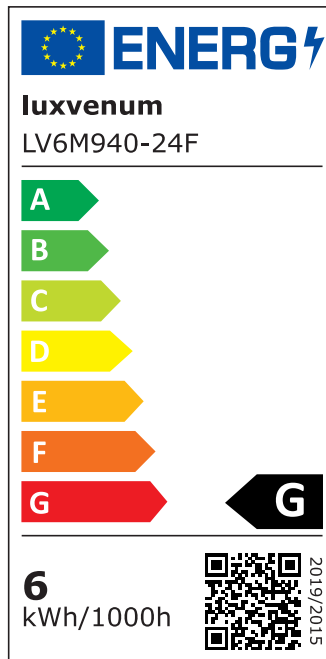

Produktdatenblatt

luxvenum

Produktinformationen

Name	Smart Home 24V LED-Einbaustrahler eckig 25mm & 6W Alu weiß 120° KNX, DALI, ZIGBEE, ECHO, CASAMBI, Loxone, HOMEMATIC, 1-10V, HUE
Artikelnummer	FE-WW-6W24V-120
Kategorien	Innenbeleuchtung, Flache Einbauleuchten, Dimmbare Einbauleuchten, Lichtsteuerung, DALI, KNX, Loxone, Smart Home, Einbauleuchten, Einbauleuchten

Produktfotos

Hersteller

Name	luxvenum LED GmbH
Weblink	www.luxvenum.com
Adresse	Am Kreisel West 12, 56814 Faid, Deutschland
WEEE-Reg.-Nr.:	DE 12732366

Technische Daten

Gesamtmaße	82x82x25mm
Lochausschnitt Ø	68-78mm
Spannung (V)	DC 24V (Smart Home)
Leistung (W)	6W
Glühbirnenersatz	70W
Dimmbarkeit	Ja
Abstrahlwinkel	120° Milchglas
Lichtleistung	2700K → 350 Lumen, 3000K → 360 Lumen, 4000K → 390 Lumen
Lichtfarbtemperatur (K)	2700K, 3000K, 4000K
Farbwiedergabe (CRI / Ra)	CRI/Ra 90
Schutzklasse (IP)	IP20
Mittlere Lebensdauer	35.000 Std.

Schwenkbar	Ja
Material	Aluminium
Sockel	ultra flach
Form	eckig
Schaltzyklen	> 15.000
Anlaufzeit	< 1,00 Sek.
Zündzeit	< 0,5 Sek.
Farbe	weiß
Farbkonsistenz	< 6 SDCM
Energieeffizienzklasse	G
Marke / Hersteller	Luxvenum

EU Energielabels

2700K-Leuchtmittel

3000K-Leuchtmittel

4000K-Leuchtmittel

RoHS