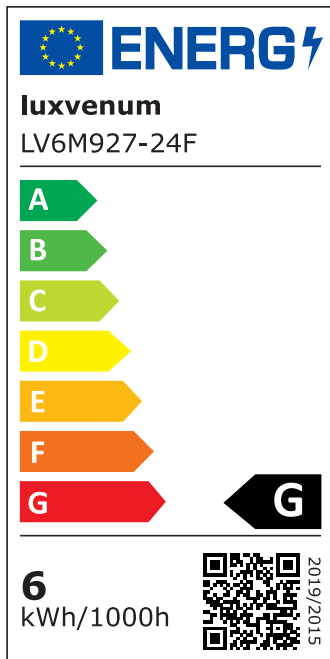

Produktdatenblatt

luxvenum

Produktinformationen

Name	Smart Home 24V LED-Einbaustrahler eckig 25mm & 6W Alu weiß 120° KNX, DALI, ZIGBEE, ECHO, CASAMBI, Loxone, HOMEMATIC, 1-10V, HUE
Artikelnummer	FE-WW-6W24V-120
Kategorien	Innenbeleuchtung, Flache Einbauleuchten, Dimmbare Einbauleuchten, Lichtsteuerung, DALI, KNX, Loxone, Smart Home, Einbauleuchten, Einbauleuchten

Produktfotos

Hersteller

Name	luxvenum LED GmbH
Weblink	www.luxvenum.com
Adresse	Am Kreisel West 12, 56814 Faid, Deutschland
WEEE-Reg.-Nr.:	DE 12732366

Technische Daten

Gesamtmaße	82x82x25mm
Lochausschnitt Ø	68-78mm
Spannung (V)	DC 24V (Smart Home)
Leistung (W)	6W
Glühbirnenersatz	70W
Dimmbarkeit	Ja
Abstrahlwinkel	120° Milchglas
Lichtleistung	2700K → 350 Lumen, 3000K → 360 Lumen, 4000K → 390 Lumen
Lichtfarbtemperatur (K)	2700K, 3000K, 4000K
Farbwiedergabe (CRI / Ra)	CRI/Ra 90
Schutzklasse (IP)	IP20
Mittlere Lebensdauer	35.000 Std.

Schwenkbar	Ja
Material	Aluminium
Sockel	ultra flach
Form	eckig
Schaltzyklen	> 15.000
Anlaufzeit	< 1,00 Sek.
Zündzeit	< 0,5 Sek.
Farbe	weiß
Farbkonsistenz	< 6 SDCM
Energieeffizienzklasse	G
Marke / Hersteller	Luxvenum

EU Energielabels

2700K-Leuchtmittel

3000K-Leuchtmittel

4000K-Leuchtmittel

RoHS