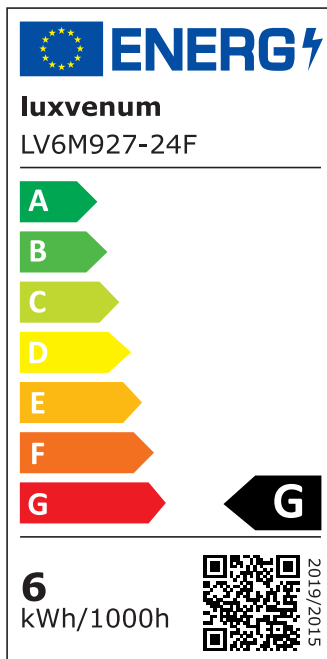

Schwenkbar	Ja
Material	Aluminium
Sockel	ultra flach
Form	eckig
Schaltzyklen	> 15.000
Anlaufzeit	< 1,00 Sek.
Zündzeit	< 0,5 Sek.
Farbe	weiß
Farbkonsistenz	< 6 SDCM
Energieeffizienzklasse	G
Marke / Hersteller	Luxvenum
Herstellergarantie	6 Jahre

EU Energielabels

2700K-Leuchtmittel

3000K-Leuchtmittel

4000K-Leuchtmittel

RoHS