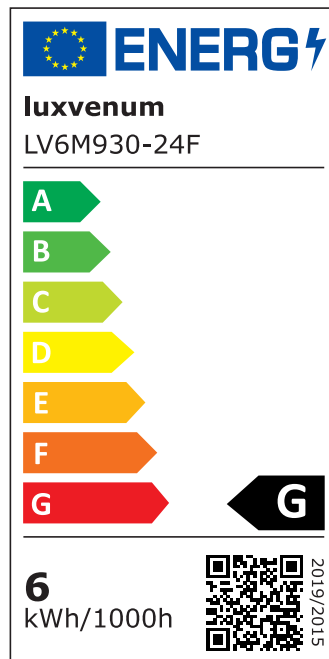

Produktdatenblatt

Produktinformationen

Name	Smart Home 24V LED-Einbaustrahler eckig 25mm & 6W Alu weiß 120° KNX, DALI, ZIGBEE, ECHO, CASAMBI, Loxone, HOMEMATIC, 1-10V, HUE
Artikelnummer	FE-WW-6W24V-120
Kategorien	Innenbeleuchtung, Flache Einbauleuchten, Dimmbare Einbauleuchten, Lichtsteuerung, DALI, KNX, Loxone, Smart Home, Einbauleuchten, Einbauleuchten

Produktfotos

Hersteller

Name	luxvenum LED GmbH
Weblink	www.luxvenum.com
Adresse	Am Kreisel West 12, 56814 Faid, Deutschland
WEEE-Reg.-Nr.:	DE 12732366

Technische Daten

Gesamtmaße	82x82x25mm
Lochausschnitt Ø	68-78mm
Spannung (V)	DC 24V (Smart Home)
Leistung (W)	6W
Glühbirnenersatz	70W
Dimmbarkeit	Ja
Abstrahlwinkel	120° Milchglas
Lichtleistung	2700K → 350 Lumen, 3000K → 360 Lumen, 4000K → 390 Lumen
Lichtfarbtemperatur (K)	2700K, 3000K, 4000K
Farbwiedergabe (CRI / Ra)	CRI/Ra 90
Schutzklasse (IP)	IP20
Mittlere Lebensdauer	35.000 Std.

Schwenkbar	Ja
Material	Aluminium
Sockel	ultra flach
Form	eckig
Schaltzyklen	> 15.000
Anlaufzeit	< 1,00 Sek.
Zündzeit	< 0,5 Sek.
Farbe	weiß
Farbkonsistenz	< 6 SDCM
Energieeffizienzklasse	G
Marke / Hersteller	Luxvenum
Herstellergarantie	6 Jahre

EU Energielabels

2700K-Leuchtmittel

3000K-Leuchtmittel

4000K-Leuchtmittel

RoHS