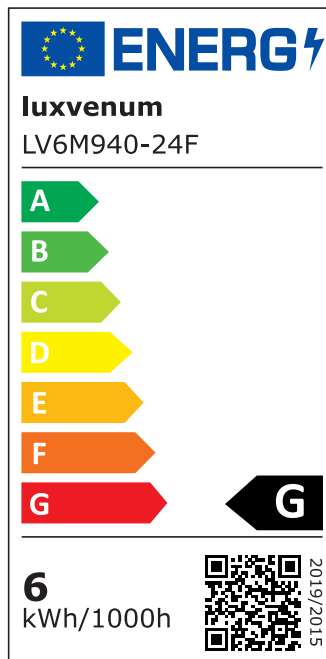

Produktdatenblatt

Produktinformationen

Name	Smart Home 24V LED-Einbaustrahler eckig 25mm & 6W Alu weiß 120° KNX, DALI, ZIGBEE, ECHO, CASAMBI, Loxone, HOMEMATIC, 1-10V, HUE
Artikelnummer	FE-WW-6W24V-120
Kategorien	Innenbeleuchtung, Flache Einbauleuchten, Dimmbare Einbauleuchten, Lichtsteuerung, DALI, KNX, Loxone, Smart Home, Einbauleuchten, Einbauleuchten

Produktfotos

Hersteller

Name	luxvenum LED GmbH
Weblink	www.luxvenum.com
Adresse	Am Kreisel West 12, 56814 Faid, Deutschland
WEEE-Reg.-Nr.:	DE 12732366

Technische Daten

Gesamtmaße	82x82x25mm
Lochausschnitt Ø	68-78mm
Spannung (V)	DC 24V (Smart Home)
Leistung (W)	6W
Glühbirnenersatz	70W
Dimmbarkeit	Ja
Abstrahlwinkel	120° Milchglas
Lichtleistung	2700K → 350 Lumen, 3000K → 360 Lumen, 4000K → 390 Lumen
Lichtfarbtemperatur (K)	2700K, 3000K, 4000K
Farbwiedergabe (CRI / Ra)	CRI/Ra 90
Schutzklasse (IP)	IP20
Mittlere Lebensdauer	35.000 Std.

Schwenkbar	Ja
Material	Aluminium
Sockel	ultra flach
Form	eckig
Schaltzyklen	> 15.000
Anlaufzeit	< 1,00 Sek.
Zündzeit	< 0,5 Sek.
Farbe	weiß
Farbkonsistenz	< 6 SDCM
Energieeffizienzklasse	G
Marke / Hersteller	Luxvenum
Herstellergarantie	6 Jahre

EU Energielabels

2700K-Leuchtmittel

3000K-Leuchtmittel

4000K-Leuchtmittel

RoHS