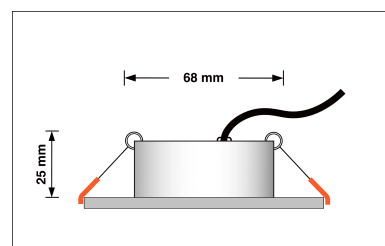

Produktdatenblatt

Produktinformationen

Name	Smart Home 24V LED-Einbaustrahler eckig 25mm & 6W Alu weiß 120° KNX, DALI, ZIGBEE, ECHO, CASAMBI, Loxone, HOMEMATIC, 1-10V, HUE
Artikelnummer	FE-WW-6W24V-120
Kategorien	Innenbeleuchtung, Flache Einbauleuchten, Dimmbare Einbauleuchten, Lichtsteuerung, DALI, KNX, Loxone, Smart Home, Einbauleuchten, Einbauleuchten

Produktfotos

Hersteller

Name	luxvenum LED GmbH
Weblink	www.luxvenum.com
Adresse	Am Kreisel West 12, 56814 Faid, Deutschland
WEEE-Reg.-Nr.:	DE 12732366

Technische Daten

Gesamtmaße	82x82x25mm
Lochausschnitt Ø	68-78mm
Spannung (V)	DC 24V (Smart Home)
Leistung (W)	6W
Glühbirnenersatz	70W
Dimmbarkeit	Ja
Abstrahlwinkel	120° Milchglas
Lichtleistung	2700K → 350 Lumen, 3000K → 360 Lumen, 4000K → 390 Lumen
Lichtfarbtemperatur (K)	2700K, 3000K, 4000K
Farbwiedergabe (CRI / Ra)	CRI/Ra 90
Schutzklasse (IP)	IP20
Mittlere Lebensdauer	35.000 Std.