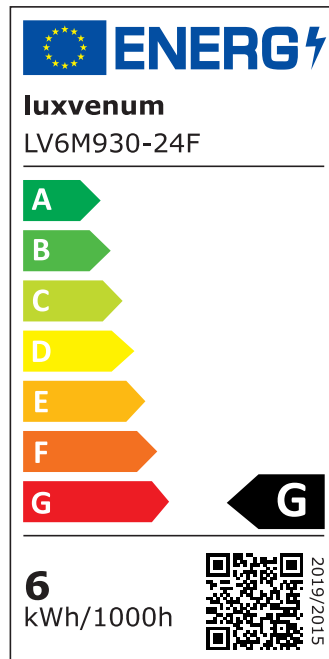

Produktdatenblatt

luxvenum

Produktinformationen

Name	Smart Home 24V LED-Einbaustrahler eckig 25mm & 6W Alu weiß 120° KNX, DALI, ZIGBEE, ECHO, CASAMBI, Loxone, HOMEMATIC, 1-10V, HUE
Artikelnummer	FE-WW-6W24V-120
Kategorien	Innenbeleuchtung, Flache Einbauleuchten, Dimmbare Einbauleuchten, Lichtsteuerung, DALI, KNX, Loxone, Smart Home, Einbauleuchten, Einbauleuchten

Produktfotos

Hersteller

Name	luxvenum LED GmbH
Weblink	www.luxvenum.com
Adresse	Am Kreisel West 12, 56814 Faid, Deutschland
WEEE-Reg.-Nr.:	DE 12732366

Technische Daten

Gesamtmaße	82x82x25mm
Lochausschnitt Ø	68-78mm
Spannung (V)	DC 24V (Smart Home)
Leistung (W)	6W
Glühbirnenersatz	70W
Dimmbarkeit	Ja
Abstrahlwinkel	120° Milchglas
Lichtleistung	2700K → 350 Lumen, 3000K → 360 Lumen, 4000K → 390 Lumen
Lichtfarbtemperatur (K)	2700K, 3000K, 4000K
Farbwiedergabe (CRI / Ra)	CRI/Ra 90
Schutzklasse (IP)	IP20
Mittlere Lebensdauer	35.000 Std.

Schwenkbar	Ja
Material	Aluminium
Sockel	ultra flach
Form	eckig
Schaltzyklen	> 15.000
Anlaufzeit	< 1,00 Sek.
Zündzeit	< 0,5 Sek.
Farbe	weiß
Farbkonsistenz	< 6 SDCM
Energieeffizienzklasse	G
Marke / Hersteller	Luxvenum

EU Energielabels

2700K-Leuchtmittel

3000K-Leuchtmittel

4000K-Leuchtmittel

RoHS