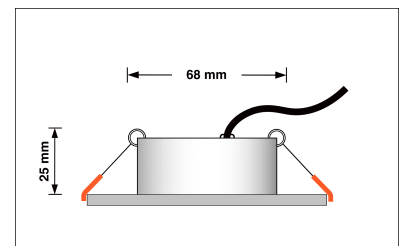

Produktdatenblatt

luxvenum

Produktinformationen

Name	Smart Home 24V LED-Einbaustrahler eckig | 25mm & 6W | Alu weiß | 60° | KNX, DALI, ZIGBEE, ECHO, CASAMBI, GOOGLE, Loxone, 1-10V, HUE
Artikelnummer	FE-WW-6W24V-60
Kategorien	Innenbeleuchtung, Flache Einbauleuchten, Dimmbare Einbauleuchten, Lichtsteuerung, DALI, KNX, Loxone, Smart Home, Einbauleuchten, Einbauleuchten

Produktfotos

Hersteller

Name	luxvenum LED GmbH
Weblink	www.luxvenum.com
Adresse	Am Kreisel West 12, 56814 Faid, Deutschland
WEEE-Reg.-Nr.:	DE 12732366

Technische Daten

Gesamtmaße	82x82x25mm
Lochdurchschnitt Ø	68-78mm
Spannung (V)	DC 24V (Smart Home)
Leistung (W)	6W
Glühbirnenersatz	80W
Dimmbarkeit	Ja
Abstrahlwinkel	60° Reflektor
Lichtleistung	2700K → 440 Lumen, 3000K → 460 Lumen, 4000K → 490 Lumen
Lichtfarbtemperatur (K)	2700K, 3000K, 4000K
Farbwiedergabe (CRI / Ra)	CRI/Ra 90
Schutzklasse (IP)	IP20
Mittlere Lebensdauer	35.000 Std.
Schwenkbar	Ja