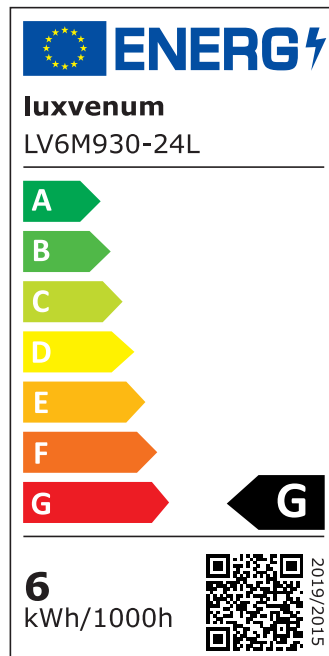

## Produktinformationen

Name	Smart Home 24V LED-Einbaustrahler eckig   25mm & 6W   Alu weiß   60°   KNX, DALI, ZIGBEE, ECHO, CASAMBI, GOOGLE, Loxone, 1-10V, HUE
Artikelnummer	FE-WW-6W24V-60
Kategorien	Innenbeleuchtung, Flache Einbauleuchten, Dimmbare Einbauleuchten, Lichtsteuerung, DALI, KNX, Loxone, Smart Home, Einbauleuchten, Einbauleuchten

## Technische Daten

Gesamtmaße	82x82x25mm
Lochdurchschnitt Ø	68-78mm
Spannung (V)	DC 24V (Smart Home)
Leistung (W)	6W
Glühbirnenersatz	80W
Dimmbarkeit	Ja
Abstrahlwinkel	60° Reflektor
Lichtleistung	2700K → 440 Lumen, 3000K → 460 Lumen, 4000K → 490 Lumen
Lichtfarbtemperatur (K)	2700K, 3000K, 4000K
Farbwiedergabe (CRI / Ra)	CRI/Ra 90
Schutzklasse (IP)	IP20
Mittlere Lebensdauer	35.000 Std.
Schwenkbar	Ja

Material	Aluminium
Sockel	ultra flach
Form	eckig
Schaltzyklen	> 15.000
Anlaufzeit	< 1,00 Sek.
Zündzeit	< 0,5 Sek.
Farbe	weiß
Farbkonsistenz	< 6 SDCM
Energieeffizienzklasse	F, G
Marke / Hersteller	Luxvenum

## EU Energielabels

2700K-Leuchtmittel

3000K-Leuchtmittel

4000K-Leuchtmittel

RoHS