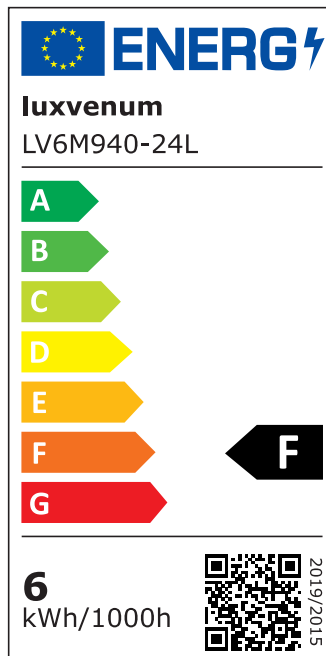

## Produktinformationen

Name	Smart Home 24V LED-Einbaustrahler eckig   25mm & 6W   Alu weiß   60°   KNX, DALI, ZIGBEE, ECHO, CASAMBI, GOOGLE, Loxone, 1-10V, HUE
Artikelnummer	FE-WW-6W24V-60
Kategorien	Innenbeleuchtung, Flache Einbauleuchten, Dimmbare Einbauleuchten, Lichtsteuerung, DALI, KNX, Loxone, Smart Home, Einbauleuchten, Einbauleuchten

## Technische Daten

Gesamtmaße	82x82x25mm
Lochdurchschnitt Ø	68-78mm
Spannung (V)	DC 24V (Smart Home)
Leistung (W)	6W
Glühbirnenersatz	80W
Dimmbarkeit	Ja
Abstrahlwinkel	60° Reflektor
Lichtleistung	2700K → 440 Lumen, 3000K → 460 Lumen, 4000K → 490 Lumen
Lichtfarbtemperatur (K)	2700K, 3000K, 4000K
Farbwiedergabe (CRI / Ra)	CRI/Ra 90
Schutzklasse (IP)	IP20
Mittlere Lebensdauer	35.000 Std.
Schwenkbar	Ja

Material	Aluminium
Sockel	ultra flach
Form	eckig
Schaltzyklen	> 15.000
Anlaufzeit	< 1,00 Sek.
Zündzeit	< 0,5 Sek.
Farbe	weiß
Farbkonsistenz	< 6 SDCM
Energieeffizienzklasse	F, G
Marke / Hersteller	Luxvenum

## EU Energielabels

2700K-Leuchtmittel

3000K-Leuchtmittel

4000K-Leuchtmittel

RoHS