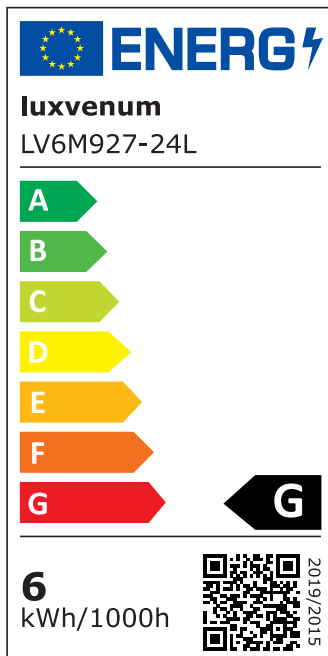

Material	Aluminium
Sockel	ultra flach
Form	eckig
Schaltzyklen	> 15.000
Anlaufzeit	< 1,00 Sek.
Zündzeit	< 0,5 Sek.
Farbe	weiß
Farbkonsistenz	< 6 SDCM
Energieeffizienzklasse	F, G
Marke / Hersteller	Luxvenum

EU Energielabels

2700K-Leuchtmittel