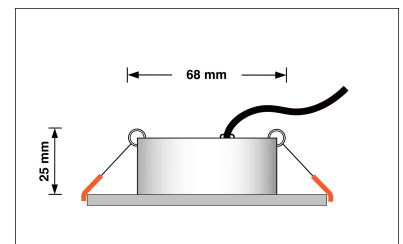

Produktfotos

Hersteller

Name	luxvenum LED GmbH
Weblink	www.luxvenum.com
Adresse	Am Kreisel West 12, 56814 Faid, Deutschland
WEEE-Reg.-Nr.:	DE 12732366

Technische Daten

Gesamtmaße	82x82x25mm
Lochdurchschnitt Ø	68-78mm
Spannung (V)	DC 24V (Smart Home)
Leistung (W)	6W
Glühbirnenersatz	80W
Dimmbarkeit	Ja
Abstrahlwinkel	60° Reflektor
Lichtleistung	2700K → 440 Lumen, 3000K → 460 Lumen, 4000K → 490 Lumen
Lichtfarbtemperatur (K)	2700K, 3000K, 4000K
Farbwiedergabe (CRI / Ra)	CRI/Ra 90
Schutzklasse (IP)	IP20
Mittlere Lebensdauer	35.000 Std.
Schwenkbar	Ja