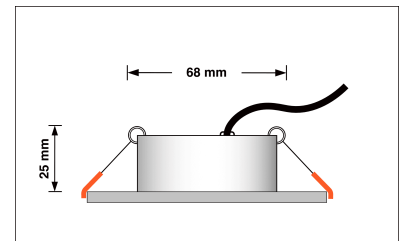

Produktdatenblatt

luxvenum

Produktinformationen

Name	Smart Home 24V LED-Einbaustrahler rund | 25mm & 6W | Alu anthrazit | 120° | KNX, DALI, Loxone, ECHO, CASAMBI, GOOGLE, HOMEMATIC, 1-10V, HUE
Artikelnummer	FR-AA-6W24V-120
Kategorien	Forma anthrazit, Classic-Line, Inneneinbauleuchten

Produktfotos

Hersteller

Name	luxvenum LED GmbH
Weblink	www.luxvenum.com
Adresse	Am Kreisel West 12, 56814 Faid, Deutschland
WEEE-Reg.-Nr.:	DE 12732366

Technische Daten

Gesamtmaße	82x82x25mm
Lochausschnitt Ø	68-78mm
Spannung	DC 24V (Smart Home)
Leistung	6W
Glühbirnenersatz	70W
Dimmbarkeit	Ja
Abstrahlwinkel	120° Milchglas
Lichtleistung	2700K → 350 Lumen, 3000K → 360 Lumen, 4000K → 390 Lumen
Lichtfarbtemperatur	2700K, 3000K, 4000K
Farbwiedergabe	CRI/Ra 90
Schutzklasse	IP20
Mittlere Lebensdauer	35.000 Std.
Schwenkbar	Ja
Material	Aluminium