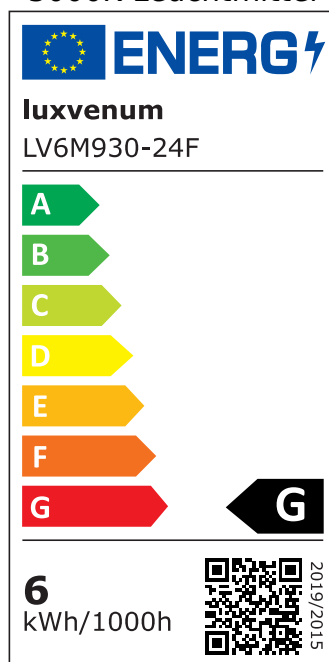

Technische Daten

| | |
|----------------------|---|
| Gesamtmaße | 82x82x25mm |
| Lochausschnitt Ø | 68-78mm |
| Spannung | DC 24V (Smart Home) |
| Leistung | 6W |
| Glühbirnenersatz | 70W |
| Dimmbarkeit | Ja |
| Abstrahlwinkel | 120° Milchglas |
| Lichtleistung | 2700K → 350 Lumen, 3000K → 360 Lumen, 4000K → 390 Lumen |
| Lichtfarbtemperatur | 2700K, 3000K, 4000K |
| Farbwiedergabe | CRI/Ra 90 |
| Schutzklasse | IP20 |
| Mittlere Lebensdauer | 35.000 Std. |
| Schwenkbar | Ja |
| Material | Aluminium |

| | |
|------------------------|-------------|
| Sockel | ultra flach |
| Form | rund |
| Schaltzyklen | > 15.000 |
| Anlaufzeit | < 1,00 Sek. |
| Zündzeit | < 0,5 Sek. |
| Farbe | anthrazit |
| Farbkonsistenz | < 6 SDCM |
| Energieeffizienzklasse | G |
| Marke / Hersteller | Luxvenum |

EU Energielabels

2700K-Leuchtmittel

3000K-Leuchtmittel

4000K-Leuchtmittel