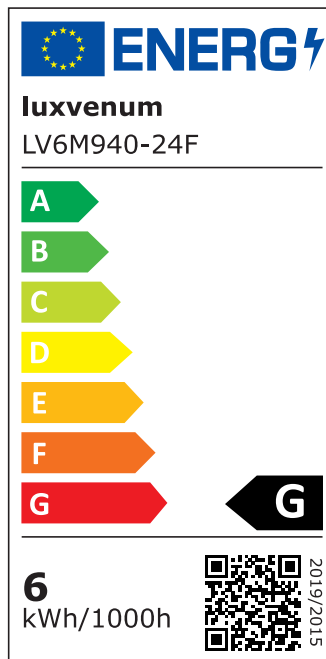

## Produktinformationen

Name	Smart Home 24V LED-Einbaustrahler rund   25mm & 6W   Alu anthrazit   120°   KNX, DALI, Loxone, ECHO, CASAMBI, GOOGLE, HOMEMATIC, 1-10V, HUE
Artikelnummer	FR-AA-6W24V-120
Kategorien	Innenbeleuchtung, Flache Einbauleuchten, Dimmbare Einbauleuchten, Lichtsteuerung, DALI, KNX, Loxone, Smart Home, Einbauleuchten, Einbauleuchten

## Technische Daten

Gesamtmaße	82x82x25mm
Lochausschnitt Ø	68-78mm
Spannung (V)	DC 24V (Smart Home)
Leistung (W)	6W
Glühbirnenersatz	70W
Dimmbarkeit	Ja
Abstrahlwinkel	120° Milchglas
Lichtleistung	2700K → 350 Lumen, 3000K → 360 Lumen, 4000K → 390 Lumen
Lichtfarbtemperatur (K)	2700K, 3000K, 4000K
Farbwiedergabe (CRI / Ra)	CRI/Ra 90
Schutzklasse (IP)	IP20
Mittlere Lebensdauer	35.000 Std.

Schwenkbar	Ja
Material	Aluminium
Sockel	ultra flach
Form	rund
Schaltzyklen	> 15.000
Anlaufzeit	< 1,00 Sek.
Zündzeit	< 0,5 Sek.
Farbe	anthrazit
Farbkonsistenz	< 6 SDCM
Energieeffizienzklasse	G
Marke / Hersteller	Luxvenum
Herstellergarantie	6 Jahre

## EU Energielabels

2700K-Leuchtmittel

3000K-Leuchtmittel

4000K-Leuchtmittel

RoHS