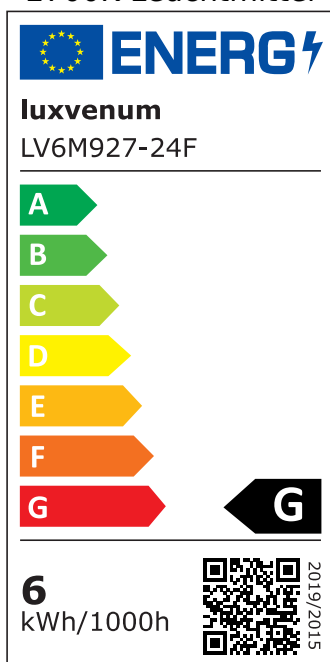

Sockel	ultra flach
Form	rund
Schaltzyklen	> 15.000
Anlaufzeit	< 1,00 Sek.
Zündzeit	< 0,5 Sek.
Farbe	anthrazit
Farbkonsistenz	< 6 SDCM
Energieeffizienzklasse	G
Marke / Hersteller	Luxvenum

EU Energielabels

2700K-Leuchtmittel