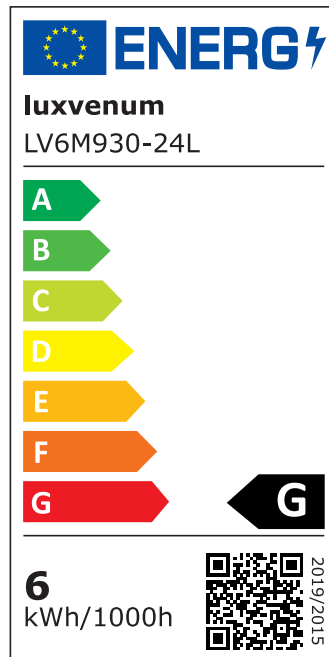

Produktdatenblatt

Produktinformationen

Name	Smart Home 24V LED-Einbaustrahler rund 25mm & 6W Alu anthrazit 60° KNX, DALI, ZIGBEE, ECHO, CASAMBI, Loxone, HOMEMATIC, 1-10V, HUE
Artikelnummer	FR-AA-6W24V-60
Kategorien	Innenbeleuchtung, Flache Einbauleuchten, Dimmbare Einbauleuchten, Lichtsteuerung, DALI, KNX, Loxone, Smart Home, Einbauleuchten, Einbauleuchten

Produktfotos

Hersteller

Name	luxvenum LED GmbH
Weblink	www.luxvenum.com
Adresse	Am Kreisel West 12, 56814 Faid, Deutschland
WEEE-Reg.-Nr.:	DE 12732366

Technische Daten

Gesamtmaße	82x82x25mm
Lochausschnitt Ø	68-78mm
Spannung (V)	DC 24V (Smart Home)
Leistung (W)	6W
Glühbirnenersatz	80W
Dimmbarkeit	Ja
Abstrahlwinkel	60° Reflektor
Lichtleistung	2700K → 440 Lumen, 3000K → 460 Lumen, 4000K → 490 Lumen
Lichtfarbtemperatur (K)	2700K, 3000K, 4000K
Farbwiedergabe (CRI / Ra)	CRI/Ra 90
Schutzklasse (IP)	IP20
Mittlere Lebensdauer	35.000 Std.
Schwenkbar	Ja

Material	Aluminium
Sockel	ultra flach
Form	rund
Schaltzyklen	> 15.000
Anlaufzeit	< 1,00 Sek.
Zündzeit	< 0,5 Sek.
Farbe	anthrazit
Farbkonsistenz	< 6 SDCM
Energieeffizienzklasse	F, G
Marke / Hersteller	Luxvenum
Herstellergarantie	6 Jahre

EU Energielabels

2700K-Leuchtmittel

3000K-Leuchtmittel

4000K-Leuchtmittel

RoHS