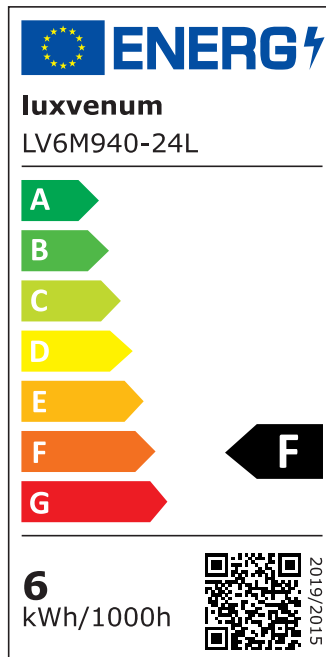

Produktdatenblatt

Produktinformationen

Name	Smart Home 24V LED-Einbaustrahler rund 25mm & 6W Alu anthrazit 60° KNX, DALI, ZIGBEE, ECHO, CASAMBI, Loxone, HOMEMATIC, 1-10V, HUE
Artikelnummer	FR-AA-6W24V-60
Kategorien	Innenbeleuchtung, Flache Einbauleuchten, Dimmbare Einbauleuchten, Lichtsteuerung, DALI, KNX, Loxone, Smart Home, Einbauleuchten, Einbauleuchten

Produktfotos

Hersteller

Name	luxvenum LED GmbH
Weblink	www.luxvenum.com
Adresse	Am Kreisel West 12, 56814 Faid, Deutschland
WEEE-Reg.-Nr.:	DE 12732366

Technische Daten

Gesamtmaße	82x82x25mm
Lochausschnitt Ø	68-78mm
Spannung (V)	DC 24V (Smart Home)
Leistung (W)	6W
Glühbirnenersatz	80W
Dimmbarkeit	Ja
Abstrahlwinkel	60° Reflektor
Lichtleistung	2700K → 440 Lumen, 3000K → 460 Lumen, 4000K → 490 Lumen
Lichtfarbtemperatur (K)	2700K, 3000K, 4000K
Farbwiedergabe (CRI / Ra)	CRI/Ra 90
Schutzklasse (IP)	IP20
Mittlere Lebensdauer	35.000 Std.
Schwenkbar	Ja

Material	Aluminium
Sockel	ultra flach
Form	rund
Schaltzyklen	> 15.000
Anlaufzeit	< 1,00 Sek.
Zündzeit	< 0,5 Sek.
Farbe	anthrazit
Farbkonsistenz	< 6 SDCM
Energieeffizienzklasse	F, G
Marke / Hersteller	Luxvenum
Herstellergarantie	6 Jahre

EU Energielabels

2700K-Leuchtmittel

3000K-Leuchtmittel

4000K-Leuchtmittel

RoHS