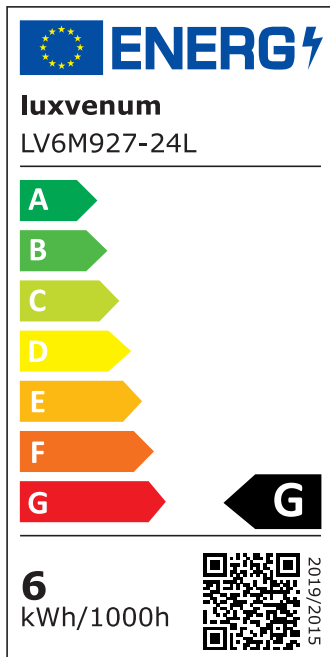

Produktdatenblatt

Produktinformationen

Name	Smart Home 24V LED-Einbaustrahler rund 25mm & 6W Alu anthrazit 60° KNX, DALI, ZIGBEE, ECHO, CASAMBI, Loxone, HOMEMATIC, 1-10V, HUE
Artikelnummer	FR-AA-6W24V-60
Kategorien	Innenbeleuchtung, Flache Einbauleuchten, Dimmbare Einbauleuchten, Lichtsteuerung, DALI, KNX, Loxone, Smart Home, Einbauleuchten, Einbauleuchten

Produktfotos

Hersteller

Name	luxvenum LED GmbH
Weblink	www.luxvenum.com
Adresse	Am Kreisel West 12, 56814 Faid, Deutschland
WEEE-Reg.-Nr.:	DE 12732366

Technische Daten

Gesamtmaße	82x82x25mm
Lochausschnitt Ø	68-78mm
Spannung (V)	DC 24V (Smart Home)
Leistung (W)	6W
Glühbirnenersatz	80W
Dimmbarkeit	Ja
Abstrahlwinkel	60° Reflektor
Lichtleistung	2700K → 440 Lumen, 3000K → 460 Lumen, 4000K → 490 Lumen
Lichtfarbtemperatur (K)	2700K, 3000K, 4000K
Farbwiedergabe (CRI / Ra)	CRI/Ra 90
Schutzklasse (IP)	IP20
Mittlere Lebensdauer	35.000 Std.
Schwenkbar	Ja

Material	Aluminium
Sockel	ultra flach
Form	rund
Schaltzyklen	> 15.000
Anlaufzeit	< 1,00 Sek.
Zündzeit	< 0,5 Sek.
Farbe	anthrazit
Farbkonsistenz	< 6 SDCM
Energieeffizienzklasse	F, G
Marke / Hersteller	Luxvenum
Herstellergarantie	6 Jahre

EU Energielabels

2700K-Leuchtmittel

3000K-Leuchtmittel

4000K-Leuchtmittel

RoHS