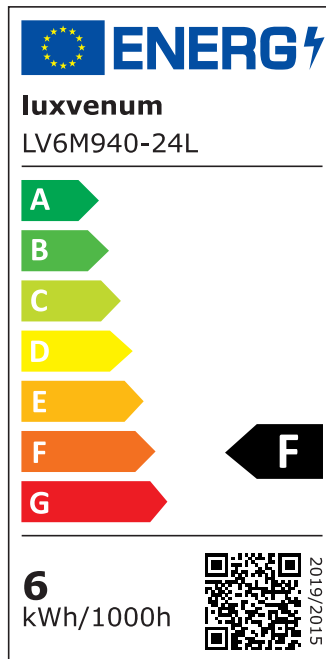

Produktdatenblatt

luxvenum

Produktinformationen

Name	Smart Home 24V LED-Einbaustrahler rund 25mm & 6W Alu anthrazit 60° KNX, DALI, ZIGBEE, ECHO, CASAMBI, Loxone, HOMEMATIC, 1-10V, HUE
Artikelnummer	FR-AA-6W24V-60
Kategorien	Innenbeleuchtung, Flache Einbauleuchten, Dimmbare Einbauleuchten, Lichtsteuerung, DALI, KNX, Loxone, Smart Home, Einbauleuchten, Einbauleuchten

Produktfotos

Hersteller

Name	luxvenum LED GmbH
Weblink	www.luxvenum.com
Adresse	Am Kreisel West 12, 56814 Faid, Deutschland
WEEE-Reg.-Nr.:	DE 12732366

Technische Daten

Gesamtmaße	82x82x25mm
Lochausschnitt Ø	68-78mm
Spannung (V)	DC 24V (Smart Home)
Leistung (W)	6W
Glühbirnenersatz	80W
Dimmbarkeit	Ja
Abstrahlwinkel	60° Reflektor
Lichtleistung	2700K → 440 Lumen, 3000K → 460 Lumen, 4000K → 490 Lumen
Lichtfarbtemperatur (K)	2700K, 3000K, 4000K
Farbwiedergabe (CRI / Ra)	CRI/Ra 90
Schutzklasse (IP)	IP20
Mittlere Lebensdauer	35.000 Std.

Schwenkbar	Ja
Material	Aluminium
Sockel	ultra flach
Form	rund
Schaltzyklen	> 15.000
Anlaufzeit	< 1,00 Sek.
Zündzeit	< 0,5 Sek.
Farbe	anthrazit
Farbkonsistenz	< 6 SDCM
Energieeffizienzklasse	F, G
Marke / Hersteller	Luxvenum

EU Energielabels

2700K-Leuchtmittel

3000K-Leuchtmittel

4000K-Leuchtmittel

RoHS