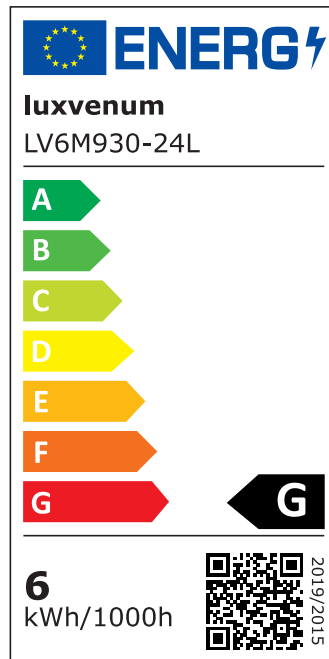

Produktdatenblatt

luxvenum

Produktinformationen

Name	Smart Home 24V LED-Einbaustrahler rund 25mm & 6W Alu anthrazit 60° KNX, DALI, ZIGBEE, ECHO, CASAMBI, Loxone, HOMEMATIC, 1-10V, HUE
Artikelnummer	FR-AA-6W24V-60
Kategorien	Innenbeleuchtung, Flache Einbauleuchten, Dimmbare Einbauleuchten, Lichtsteuerung, DALI, KNX, Loxone, Smart Home, Einbauleuchten, Einbauleuchten

Produktfotos

Hersteller

Name	luxvenum LED GmbH
Weblink	www.luxvenum.com
Adresse	Am Kreisel West 12, 56814 Faid, Deutschland
WEEE-Reg.-Nr.:	DE 12732366

Technische Daten

Gesamtmaße	82x82x25mm
Lochausschnitt Ø	68-78mm
Spannung (V)	DC 24V (Smart Home)
Leistung (W)	6W
Glühbirnenersatz	80W
Dimmbarkeit	Ja
Abstrahlwinkel	60° Reflektor
Lichtleistung	2700K → 440 Lumen, 3000K → 460 Lumen, 4000K → 490 Lumen
Lichtfarbtemperatur (K)	2700K, 3000K, 4000K
Farbwiedergabe (CRI / Ra)	CRI/Ra 90
Schutzklasse (IP)	IP20
Mittlere Lebensdauer	35.000 Std.

Schwenkbar	Ja
Material	Aluminium
Sockel	ultra flach
Form	rund
Schaltzyklen	> 15.000
Anlaufzeit	< 1,00 Sek.
Zündzeit	< 0,5 Sek.
Farbe	anthrazit
Farbkonsistenz	< 6 SDCM
Energieeffizienzklasse	F, G
Marke / Hersteller	Luxvenum

EU Energielabels

2700K-Leuchtmittel

3000K-Leuchtmittel

4000K-Leuchtmittel

RoHS