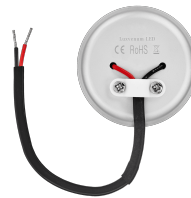

Produktdatenblatt

luxvenum

Produktinformationen

Name	Smart Home 24V LED-Einbaustrahler rund 25mm & 6W Alu anthrazit 60° KNX, DALI, ZIGBEE, ECHO, CASAMBI, Loxone, HOMEMATIC, 1-10V, HUE
Artikelnummer	FR-AA-6W24V-60
Kategorien	Innenbeleuchtung, Flache Einbauleuchten, Dimmbare Einbauleuchten, Lichtsteuerung, DALI, KNX, Loxone, Smart Home, Einbauleuchten, Einbauleuchten

Produktfotos

Hersteller

Name	luxvenum LED GmbH
Weblink	www.luxvenum.com
Adresse	Am Kreisel West 12, 56814 Faid, Deutschland
WEEE-Reg.-Nr.:	DE 12732366

Technische Daten

Gesamtmaße	82x82x25mm
Lochausschnitt Ø	68-78mm
Spannung (V)	DC 24V (Smart Home)
Leistung (W)	6W
Glühbirnenersatz	80W
Dimmbarkeit	Ja
Abstrahlwinkel	60° Reflektor
Lichtleistung	2700K → 440 Lumen, 3000K → 460 Lumen, 4000K → 490 Lumen
Lichtfarbtemperatur (K)	2700K, 3000K, 4000K
Farbwiedergabe (CRI / Ra)	CRI/Ra 90
Schutzklasse (IP)	IP20
Mittlere Lebensdauer	35.000 Std.

Schwenkbar	Ja
Material	Aluminium
Sockel	ultra flach
Form	rund
Schaltzyklen	> 15.000
Anlaufzeit	< 1,00 Sek.
Zündzeit	< 0,5 Sek.
Farbe	anthrazit
Farbkonsistenz	< 6 SDCM
Energieeffizienzklasse	F, G
Marke / Hersteller	Luxvenum