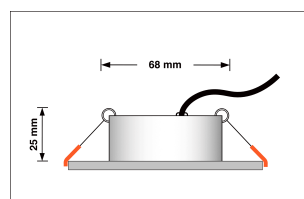

Produktfotos

Hersteller

Name	luxvenum LED GmbH
Weblink	www.luxvenum.com
Adresse	Am Kreisel West 12, 56814 Faid, Deutschland
WEEE-Reg.-Nr.:	DE 12732366

Technische Daten

Gesamtmaße	82x82x25mm
Lochausschnitt Ø	68-78mm
Spannung (V)	DC 24V (Smart Home)
Leistung (W)	6W
Glühbirnenersatz	80W
Dimmbarkeit	Ja
Abstrahlwinkel	60° Reflektor
Lichtleistung	2700K → 440 Lumen, 3000K → 460 Lumen, 4000K → 490 Lumen
Lichtfarbtemperatur (K)	2700K, 3000K, 4000K
Farbwiedergabe (CRI / Ra)	CRI/Ra 90
Schutzklasse (IP)	IP20
Mittlere Lebensdauer	35.000 Std.
Schwenkbar	Ja