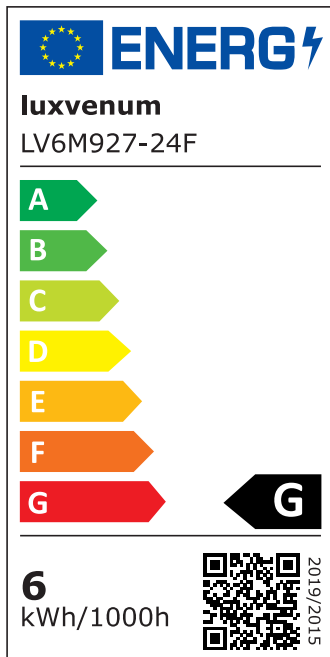

Produktinformationen

Name	Smart Home 24V LED-Einbaustrahler rund 25mm & 6W Alu Bronze 120° KNX, DALI, Loxone, ECHO, CASAMBI, GOOGLE, HOMEMATIC, 1-10V, HUE
Artikelnummer	FR-BRBR-6W24V-120
Kategorien	Innenbeleuchtung, Flache Einbauleuchten, Dimmbare Einbauleuchten, Lichtsteuerung, DALI, KNX, Loxone, Smart Home, Einbauleuchten, Einbauleuchten

Produktfotos

Hersteller

Name	luxvenum LED GmbH
Weblink	www.luxvenum.com
Adresse	Am Kreisel West 12, 56814 Faid, Deutschland
WEEE-Reg.-Nr.:	DE 12732366

Technische Daten

Gesamtmaße	82x82x25mm
Lochausschnitt Ø	68-78mm
Spannung (V)	DC 24V (Smart Home)
Leistung (W)	6W
Glühbirnenersatz	70W
Dimmbarkeit	Ja
Abstrahlwinkel	120° Milchglas
Lichtleistung	2700K → 350 Lumen, 3000K → 360 Lumen, 4000K → 390 Lumen
Lichtfarbtemperatur (K)	2700K, 3000K, 4000K
Farbwiedergabe (CRI / Ra)	CRI/Ra 90
Schutzklasse (IP)	IP20
Mittlere Lebensdauer	35.000 Std.

Schwenkbar	Ja
Material	Aluminium
Sockel	ultra flach
Form	rund
Schaltzyklen	> 15.000
Anlaufzeit	< 1,00 Sek.
Zündzeit	< 0,5 Sek.
Farbe	Bronze-gebürstet
Farbkonsistenz	< 6 SDCM
Energieeffizienzklasse	G
Marke / Hersteller	Luxvenum

EU Energielabels

2700K-Leuchtmittel

3000K-Leuchtmittel

4000K-Leuchtmittel

RoHS