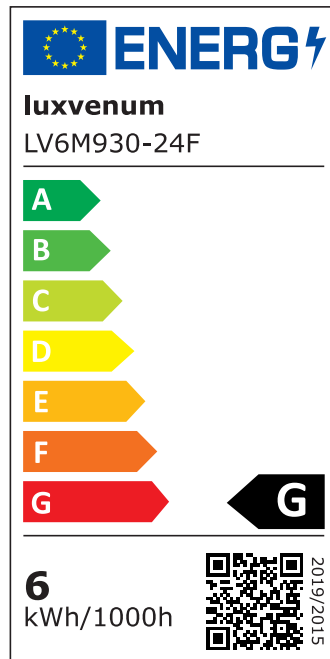

Produktdatenblatt

Produktinformationen

Name	Smart Home 24V LED-Einbaustrahler rund 25mm & 6W Alu Bronze 120° KNX, DALI, Loxone, ECHO, CASAMBI, GOOGLE, HOMEMATIC, 1-10V, HUE
Artikelnummer	FR-BRBR-6W24V-120
Kategorien	DALI, Dimmbare Einbauleuchten, Einbauleuchten, Einbauleuchten, Flache Einbauleuchten, Innenbeleuchtung, KNX, Lichtsteuerung, Loxone, Smart Home

Produktfotos

Hersteller

Name	luxvenum LED GmbH
Weblink	www.luxvenum.com
Adresse	Am Kreisel West 12, 56814 Faid, Deutschland
WEEE-Reg.-Nr.:	DE 12732366

Technische Daten

Gesamtmaße	82x82x25mm
Lochanschnitt Ø	68-78mm
Spannung (V)	DC 24V (Smart Home)
Leistung (W)	6W
Glühbirnenersatz	70W
Dimmbarkeit	Ja
Abstrahlwinkel	120° Milchglas
Lichtleistung	2700K → 350 Lumen, 3000K → 360 Lumen, 4000K → 390 Lumen
Lichtfarbtemperatur (K)	2700K, 3000K, 4000K
Farbwiedergabe (CRI / Ra)	CRI/Ra 90
Schutzklasse (IP)	IP20
Mittlere Lebensdauer	35.000 Std.
Schwenkbar	Ja

Material	Aluminium
Sockel	ultra flach
Form	rund
Schaltzyklen	> 15.000
Anlaufzeit	< 1,00 Sek.
Zündzeit	< 0,5 Sek.
Farbe	Bronze-gebürstet
Farbkonsistenz	< 6 SDCM
Energieeffizienzklasse	G
Marke / Hersteller	Luxvenum
Herstellergarantie	6 Jahre

EU Energielabels

2700K-Leuchtmittel

3000K-Leuchtmittel

4000K-Leuchtmittel

RoHS