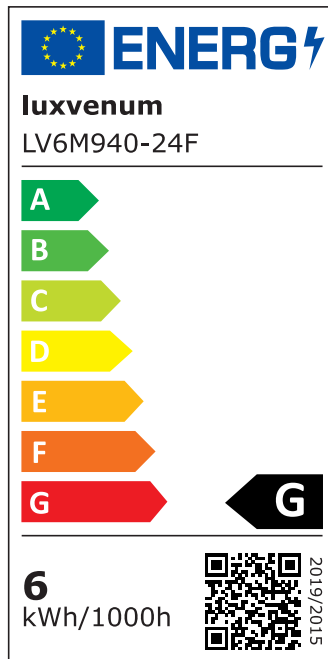

Produktdatenblatt

Produktinformationen

Name	Smart Home 24V LED-Einbaustrahler rund 25mm & 6W Alu Bronze 120° KNX, DALI, Loxone, ECHO, CASAMBI, GOOGLE, HOMEMATIC, 1-10V, HUE
Artikelnummer	FR-BRBR-6W24V-120
Kategorien	DALI, Dimmbare Einbauleuchten, Einbauleuchten, Einbauleuchten, Flache Einbauleuchten, Innenbeleuchtung, KNX, Lichtsteuerung, Loxone, Smart Home

Produktfotos

Hersteller

Name	luxvenum LED GmbH
Weblink	www.luxvenum.com
Adresse	Am Kreisel West 12, 56814 Faid, Deutschland
WEEE-Reg.-Nr.:	DE 12732366

Technische Daten

Gesamtmaße	82x82x25mm
Lochanschnitt Ø	68-78mm
Spannung (V)	DC 24V (Smart Home)
Leistung (W)	6W
Glühbirnenersatz	70W
Dimmbarkeit	Ja
Abstrahlwinkel	120° Milchglas
Lichtleistung	2700K → 350 Lumen, 3000K → 360 Lumen, 4000K → 390 Lumen
Lichtfarbtemperatur (K)	2700K, 3000K, 4000K
Farbwiedergabe (CRI / Ra)	CRI/Ra 90
Schutzklasse (IP)	IP20
Mittlere Lebensdauer	35.000 Std.
Schwenkbar	Ja

Material	Aluminium
Sockel	ultra flach
Form	rund
Schaltzyklen	> 15.000
Anlaufzeit	< 1,00 Sek.
Zündzeit	< 0,5 Sek.
Farbe	Bronze-gebürstet
Farbkonsistenz	< 6 SDCM
Energieeffizienzklasse	G
Marke / Hersteller	Luxvenum
Herstellergarantie	6 Jahre

EU Energielabels

2700K-Leuchtmittel

3000K-Leuchtmittel

4000K-Leuchtmittel

RoHS