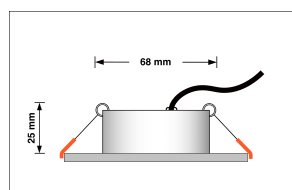

Produktfotos

Hersteller

Name	luxvenum LED GmbH
Weblink	www.luxvenum.com
Adresse	Am Kreisel West 12, 56814 Faid, Deutschland
WEEE-Reg.-Nr.:	DE 12732366

Technische Daten

Gesamtmaße	82x82x25mm
Lochanschnitt Ø	68-78mm
Spannung (V)	DC 24V (Smart Home)
Leistung (W)	6W
Glühbirnenersatz	70W
Dimmbarkeit	Ja
Abstrahlwinkel	120° Milchglas
Lichtleistung	2700K → 350 Lumen, 3000K → 360 Lumen, 4000K → 390 Lumen
Lichtfarbtemperatur (K)	2700K, 3000K, 4000K
Farbwiedergabe (CRI / Ra)	CRI/Ra 90
Schutzklasse (IP)	IP20
Mittlere Lebensdauer	35.000 Std.
Schwenkbar	Ja