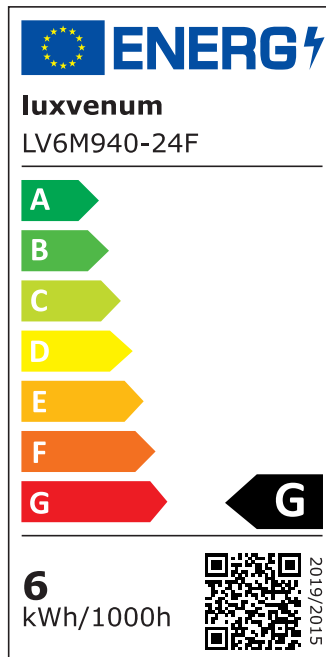

Produktinformationen

Name	Smart Home 24V LED-Einbaustrahler rund 25mm & 6W Alu Bronze 120° KNX, DALI, Loxone, ECHO, CASAMBI, GOOGLE, HOMEMATIC, 1-10V, HUE
Artikelnummer	FR-BRBR-6W24V-120
Kategorien	Innenbeleuchtung, Flache Einbauleuchten, Dimmbare Einbauleuchten, Lichtsteuerung, DALI, KNX, Loxone, Smart Home, Einbauleuchten, Einbauleuchten

Produktfotos

Hersteller

Name	luxvenum LED GmbH
Weblink	www.luxvenum.com
Adresse	Am Kreisel West 12, 56814 Faid, Deutschland
WEEE-Reg.-Nr.:	DE 12732366

Technische Daten

Gesamtmaße	82x82x25mm
Lochausschnitt Ø	68-78mm
Spannung (V)	DC 24V (Smart Home)
Leistung (W)	6W
Glühbirnenersatz	70W
Dimmbarkeit	Ja
Abstrahlwinkel	120° Milchglas
Lichtleistung	2700K → 350 Lumen, 3000K → 360 Lumen, 4000K → 390 Lumen
Lichtfarbtemperatur (K)	2700K, 3000K, 4000K
Farbwiedergabe (CRI / Ra)	CRI/Ra 90
Schutzklasse (IP)	IP20
Mittlere Lebensdauer	35.000 Std.

Schwenkbar	Ja
Material	Aluminium
Sockel	ultra flach
Form	rund
Schaltzyklen	> 15.000
Anlaufzeit	< 1,00 Sek.
Zündzeit	< 0,5 Sek.
Farbe	Bronze-gebürstet
Farbkonsistenz	< 6 SDCM
Energieeffizienzklasse	G
Marke / Hersteller	Luxvenum

EU Energielabels

2700K-Leuchtmittel

3000K-Leuchtmittel

4000K-Leuchtmittel

RoHS