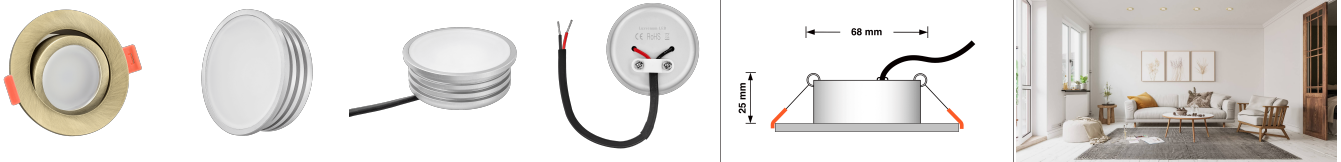

Produktdatenblatt

luxvenum

Produktinformationen

Name	Smart Home 24V LED-Einbaustrahler rund 25mm & 6W Alu Bronze 120° KNX, DALI, Loxone, ECHO, CASAMBI, GOOGLE, HOMEMATIC, 1-10V, HUE
Artikelnummer	FR-BRBR-6W24V-120
Kategorien	Innenbeleuchtung, Flache Einbauleuchten, Dimmbare Einbauleuchten, Lichtsteuerung, DALI, KNX, Loxone, Smart Home, Einbauleuchten, Einbauleuchten

Produktfotos

Hersteller

Name	luxvenum LED GmbH
Weblink	www.luxvenum.com
Adresse	Am Kreisel West 12, 56814 Faid, Deutschland
WEEE-Reg.-Nr.:	DE 12732366

Technische Daten

Gesamtmaße	82x82x25mm
Lochanschnitt Ø	68-78mm
Spannung (V)	DC 24V (Smart Home)
Leistung (W)	6W
Glühbirnenersatz	70W
Dimmbarkeit	Ja
Abstrahlwinkel	120° Milchglas
Lichtleistung	2700K → 350 Lumen, 3000K → 360 Lumen, 4000K → 390 Lumen
Lichtfarbtemperatur (K)	2700K, 3000K, 4000K
Farbwiedergabe (CRI / Ra)	CRI/Ra 90
Schutzklasse (IP)	IP20
Mittlere Lebensdauer	35.000 Std.
Schwenkbar	Ja

Material	Aluminium
Sockel	ultra flach
Form	rund
Schaltzyklen	> 15.000
Anlaufzeit	< 1,00 Sek.
Zündzeit	< 0,5 Sek.
Farbe	Bronze-gebürstet
Farbkonsistenz	< 6 SDCM
Energieeffizienzklasse	G
Marke / Hersteller	Luxvenum
Herstellergarantie	6 Jahre
Für Möbeleinbau geeignet	Ja