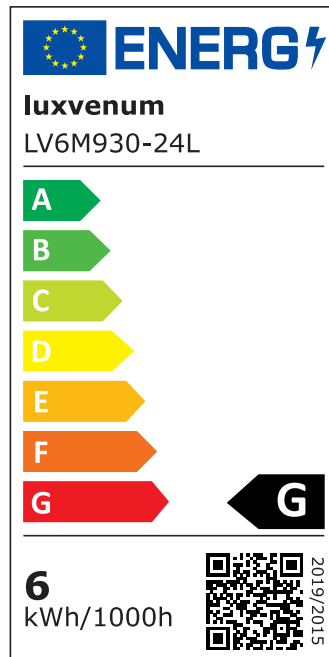

Produktdatenblatt

Produktinformationen

Name	Smart Home 24V LED-Einbaustrahler rund 25mm & 6W Alu Bronze 60° KNX, DALI, ZIGBEE, ECHO, Loxone, GOOGLE, HOMEMATIC, 1-10V, HUE
Artikelnummer	FR-BRBR-6W24V-60
Kategorien	Innenbeleuchtung, Flache Einbauleuchten, Dimmbare Einbauleuchten, Lichtsteuerung, DALI, KNX, Loxone, Smart Home, Einbauleuchten, Einbauleuchten

Produktfotos

Hersteller

Name	luxvenum LED GmbH
Weblink	www.luxvenum.com
Adresse	Am Kreisel West 12, 56814 Faid, Deutschland
WEEE-Reg.-Nr.:	DE 12732366

Technische Daten

Gesamtmaße	82x82x25mm
Lochanschnitt Ø	68-78mm
Spannung (V)	DC 24V (Smart Home)
Leistung (W)	6W
Glühbirnenersatz	80W
Dimmbarkeit	Ja
Abstrahlwinkel	60° Reflektor
Lichtleistung	2700K → 440 Lumen, 3000K → 460 Lumen, 4000K → 490 Lumen
Lichtfarbtemperatur (K)	2700K, 3000K, 4000K
Farbwiedergabe (CRI / Ra)	CRI/Ra 90
Schutzklasse (IP)	IP20
Mittlere Lebensdauer	35.000 Std.
Schwenkbar	Ja

Material	Aluminium
Sockel	ultra flach
Form	rund
Schaltzyklen	> 15.000
Anlaufzeit	< 1,00 Sek.
Zündzeit	< 0,5 Sek.
Farbe	Bronze-gebürstet
Farbkonsistenz	< 6 SDCM
Energieeffizienzklasse	F, G
Marke / Hersteller	Luxvenum
Herstellergarantie	6 Jahre

EU Energielabels

2700K-Leuchtmittel

3000K-Leuchtmittel

4000K-Leuchtmittel

RoHS