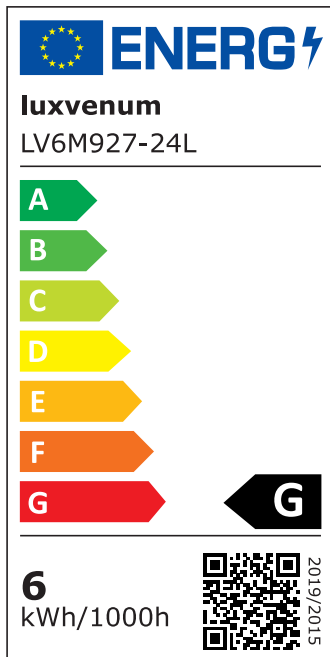

Produktdatenblatt

Produktinformationen

Name	Smart Home 24V LED-Einbaustrahler rund 25mm & 6W Alu Bronze 60° KNX, DALI, ZIGBEE, ECHO, Loxone, GOOGLE, HOMEMATIC, 1-10V, HUE
Artikelnummer	FR-BRBR-6W24V-60
Kategorien	Innenbeleuchtung, Flache Einbauleuchten, Dimmbare Einbauleuchten, Lichtsteuerung, DALI, KNX, Loxone, Smart Home, Einbauleuchten, Einbauleuchten

Produktfotos

Hersteller

Name	luxvenum LED GmbH
Weblink	www.luxvenum.com
Adresse	Am Kreisel West 12, 56814 Faid, Deutschland
WEEE-Reg.-Nr.:	DE 12732366

Technische Daten

Gesamtmaße	82x82x25mm
Lochanschnitt Ø	68-78mm
Spannung (V)	DC 24V (Smart Home)
Leistung (W)	6W
Glühbirnenersatz	80W
Dimmbarkeit	Ja
Abstrahlwinkel	60° Reflektor
Lichtleistung	2700K → 440 Lumen, 3000K → 460 Lumen, 4000K → 490 Lumen
Lichtfarbtemperatur (K)	2700K, 3000K, 4000K
Farbwiedergabe (CRI / Ra)	CRI/Ra 90
Schutzklasse (IP)	IP20
Mittlere Lebensdauer	35.000 Std.
Schwenkbar	Ja

Material	Aluminium
Sockel	ultra flach
Form	rund
Schaltzyklen	> 15.000
Anlaufzeit	< 1,00 Sek.
Zündzeit	< 0,5 Sek.
Farbe	Bronze-gebürstet
Farbkonsistenz	< 6 SDCM
Energieeffizienzklasse	F, G
Marke / Hersteller	Luxvenum
Herstellergarantie	6 Jahre

EU Energielabels

2700K-Leuchtmittel

3000K-Leuchtmittel

4000K-Leuchtmittel

RoHS