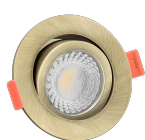

Produktdatenblatt

Produktinformationen

Name	Smart Home 24V LED-Einbaustrahler rund 25mm & 6W Alu Bronze 60° KNX, DALI, ZIGBEE, ECHO, Loxone, GOOGLE, HOMEMATIC, 1-10V, HUE
Artikelnummer	FR-BRBR-6W24V-60
Kategorien	Innenbeleuchtung, Flache Einbauleuchten, Dimmbare Einbauleuchten, Lichtsteuerung, DALI, KNX, Loxone, Smart Home, Einbauleuchten, Einbauleuchten

Produktfotos

Hersteller

Name	luxvenum LED GmbH
Weblink	www.luxvenum.com
Adresse	Am Kreisel West 12, 56814 Faid, Deutschland
WEEE-Reg.-Nr.:	DE 12732366

Technische Daten

Gesamtmaße	82x82x25mm
Lochanschnitt Ø	68-78mm
Spannung (V)	DC 24V (Smart Home)
Leistung (W)	6W
Glühbirnenersatz	80W
Dimmbarkeit	Ja
Abstrahlwinkel	60° Reflektor
Lichtleistung	2700K → 440 Lumen, 3000K → 460 Lumen, 4000K → 490 Lumen
Lichtfarbtemperatur (K)	2700K, 3000K, 4000K
Farbwiedergabe (CRI / Ra)	CRI/Ra 90
Schutzklasse (IP)	IP20
Mittlere Lebensdauer	35.000 Std.
Schwenkbar	Ja

Material	Aluminium
Sockel	ultra flach
Form	rund
Schaltzyklen	> 15.000
Anlaufzeit	< 1,00 Sek.
Zündzeit	< 0,5 Sek.
Farbe	Bronze-gebürstet
Farbkonsistenz	< 6 SDCM
Energieeffizienzklasse	F, G
Marke / Hersteller	Luxvenum
Herstellergarantie	6 Jahre