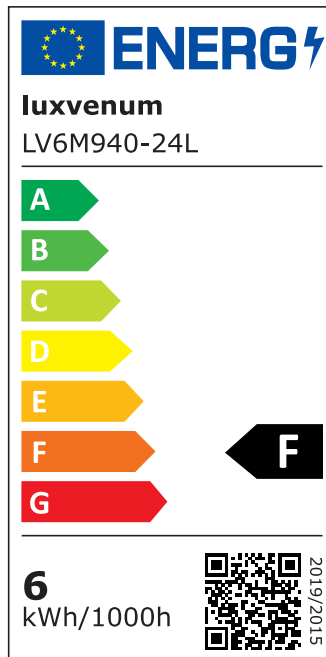

Produktdatenblatt

Produktinformationen

Name	Smart Home 24V LED-Einbaustrahler rund 25mm & 6W Alu Bronze 60° KNX, DALI, ZIGBEE, ECHO, Loxone, GOOGLE, HOMEMATIC, 1-10V, HUE
Artikelnummer	FR-BRBR-6W24V-60
Kategorien	Innenbeleuchtung, Flache Einbauleuchten, Dimmbare Einbauleuchten, Lichtsteuerung, DALI, KNX, Loxone, Smart Home, Einbauleuchten, Einbauleuchten

Produktfotos

Hersteller

Name	luxvenum LED GmbH
Weblink	www.luxvenum.com
Adresse	Am Kreisel West 12, 56814 Faid, Deutschland
WEEE-Reg.-Nr.:	DE 12732366

Technische Daten

Gesamtmaße	82x82x25mm
Lochanschnitt Ø	68-78mm
Spannung (V)	DC 24V (Smart Home)
Leistung (W)	6W
Glühbirnenersatz	80W
Dimmbarkeit	Ja
Abstrahlwinkel	60° Reflektor
Lichtleistung	2700K → 440 Lumen, 3000K → 460 Lumen, 4000K → 490 Lumen
Lichtfarbtemperatur (K)	2700K, 3000K, 4000K
Farbwiedergabe (CRI / Ra)	CRI/Ra 90
Schutzklasse (IP)	IP20
Mittlere Lebensdauer	35.000 Std.
Schwenkbar	Ja

Material	Aluminium
Sockel	ultra flach
Form	rund
Schaltzyklen	> 15.000
Anlaufzeit	< 1,00 Sek.
Zündzeit	< 0,5 Sek.
Farbe	Bronze-gebürstet
Farbkonsistenz	< 6 SDCM
Energieeffizienzklasse	F, G
Marke / Hersteller	Luxvenum
Herstellergarantie	6 Jahre

EU Energielabels

2700K-Leuchtmittel

3000K-Leuchtmittel

4000K-Leuchtmittel

RoHS