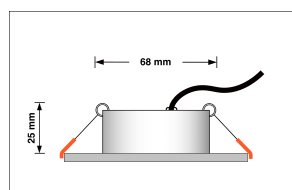

Produktfotos

Hersteller

Name	luxvenum LED GmbH
Weblink	www.luxvenum.com
Adresse	Am Kreisel West 12, 56814 Faid, Deutschland
WEEE-Reg.-Nr.:	DE 12732366

Technische Daten

Gesamtmaße	82x82x25mm
Lochanschnitt Ø	68-78mm
Spannung (V)	DC 24V (Smart Home)
Leistung (W)	6W
Glühbirnenersatz	80W
Dimmbarkeit	Ja
Abstrahlwinkel	60° Reflektor
Lichtleistung	2700K → 440 Lumen, 3000K → 460 Lumen, 4000K → 490 Lumen
Lichtfarbtemperatur (K)	2700K, 3000K, 4000K
Farbwiedergabe (CRI / Ra)	CRI/Ra 90
Schutzklasse (IP)	IP20
Mittlere Lebensdauer	35.000 Std.
Schwenkbar	Ja