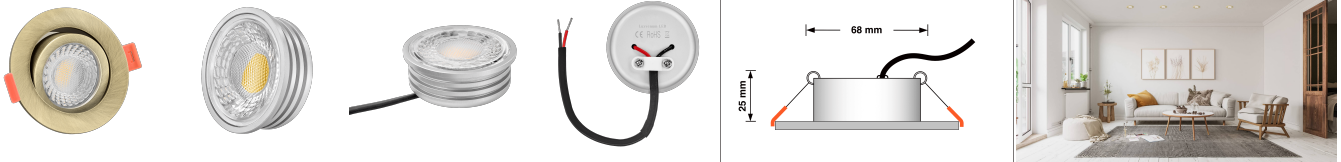

Produktinformationen

Name	Smart Home 24V LED-Einbaustrahler rund 25mm & 6W Alu Bronze 60° KNX, DALI, ZIGBEE, ECHO, Loxone, GOOGLE, HOMEMATIC, 1-10V, HUE
Artikelnummer	FR-BRBR-6W24V-60
Kategorien	Innenbeleuchtung, Flache Einbauleuchten, Dimmbare Einbauleuchten, Lichtsteuerung, DALI, KNX, Loxone, Smart Home, Einbauleuchten, Einbauleuchten

Produktfotos

Hersteller

Name	luxvenum LED GmbH
Weblink	www.luxvenum.com
Adresse	Am Kreisel West 12, 56814 Faid, Deutschland
WEEE-Reg.-Nr.:	DE 12732366

Technische Daten

Gesamtmaße	82x82x25mm
Lochausschnitt Ø	68-78mm
Spannung (V)	DC 24V (Smart Home)
Leistung (W)	6W
Glühbirnenersatz	80W
Dimmbarkeit	Ja
Abstrahlwinkel	60° Reflektor
Lichtleistung	2700K → 440 Lumen, 3000K → 460 Lumen, 4000K → 490 Lumen
Lichtfarbtemperatur (K)	2700K, 3000K, 4000K
Farbwiedergabe (CRI / Ra)	CRI/Ra 90
Schutzklasse (IP)	IP20
Mittlere Lebensdauer	35.000 Std.
Schwenkbar	Ja

Material	Aluminium
Sockel	ultra flach
Form	rund
Schaltzyklen	> 15.000
Anlaufzeit	< 1,00 Sek.
Zündzeit	< 0,5 Sek.
Farbe	Bronze-gebürstet
Farbkonsistenz	< 6 SDCM
Energieeffizienzklasse	F, G
Marke / Hersteller	Luxvenum
Herstellergarantie	6 Jahre