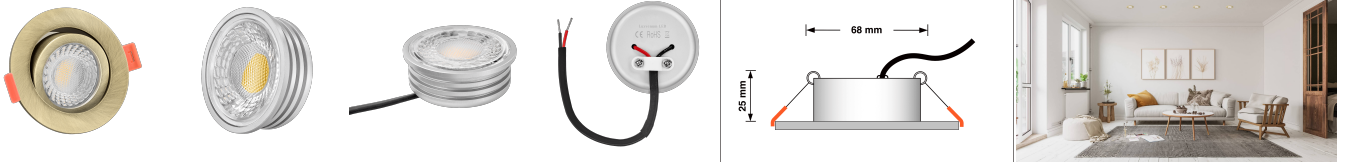

Produktdatenblatt

luxvenum

Produktinformationen

Name	Smart Home 24V LED-Einbaustrahler rund | 25mm & 6W | Alu Bronze | 60° | KNX, DALI, ZIGBEE, ECHO, Loxone, GOOGLE, HOMEMATIC, 1-10V, HUE
Artikelnummer	FR-BRBR-6W24V-60
Kategorien	Innenbeleuchtung, Flache Einbauleuchten, Dimmbare Einbauleuchten, Lichtsteuerung, DALI, KNX, Loxone, Smart Home, Einbauleuchten, Einbauleuchten

Produktfotos

Hersteller

Name	luxvenum LED GmbH
Weblink	www.luxvenum.com
Adresse	Am Kreisel West 12, 56814 Faid, Deutschland
WEEE-Reg.-Nr.:	DE 12732366

Technische Daten

Gesamtmaße	82x82x25mm
Lochdurchschnitt Ø	68-78mm
Spannung (V)	DC 24V (Smart Home)
Leistung (W)	6W
Glühbirnenersatz	80W
Dimmbarkeit	Ja
Abstrahlwinkel	60° Reflektor
Lichtleistung	2700K → 440 Lumen, 3000K → 460 Lumen, 4000K → 490 Lumen
Lichtfarbtemperatur (K)	2700K, 3000K, 4000K
Farbwiedergabe (CRI / Ra)	CRI/Ra 90
Schutzklasse (IP)	IP20
Mittlere Lebensdauer	35.000 Std.
Schwenkbar	Ja