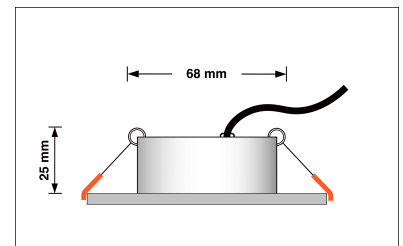

Produktdatenblatt

luxvenum

Produktinformationen

Name	Smart Home 24V LED-Einbaustrahler rund | 25mm & 6W | Alu Chrom | 120° | KNX, DALI, Loxone, ECHO, CASAMBI, GOOGLE, HOMEMATIC, 1-10V, HUE
Artikelnummer	FR-CC-6W24V-120
Kategorien	Innenbeleuchtung, Flache Einbauleuchten, Dimmbare Einbauleuchten, Lichtsteuerung, DALI, KNX, Loxone, Smart Home, Einbauleuchten, Einbauleuchten

Produktfotos

Hersteller

Name	luxvenum LED GmbH
Weblink	www.luxvenum.com
Adresse	Am Kreisel West 12, 56814 Faid, Deutschland
WEEE-Reg.-Nr.:	DE 12732366

Technische Daten

Gesamtmaße	82x82x25mm
Lochdurchschnitt Ø	68-78mm
Spannung (V)	DC 24V (Smart Home)
Leistung (W)	6W
Glühbirnenersatz	70W
Dimmbarkeit	Ja
Abstrahlwinkel	120° Milchglas
Lichtleistung	2700K → 350 Lumen, 3000K → 360 Lumen, 4000K → 390 Lumen
Lichtfarbtemperatur (K)	2700K, 3000K, 4000K
Farbwiedergabe (CRI / Ra)	CRI/Ra 90
Schutzklasse (IP)	IP20
Mittlere Lebensdauer	35.000 Std.