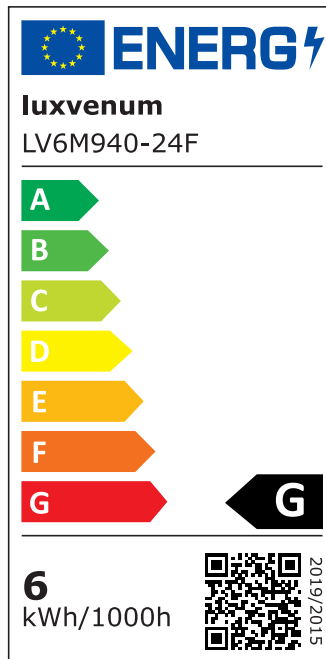

## Produktinformationen

Name	Smart Home 24V LED-Einbaustrahler rund   25mm & 6W   Alu Chrom   120°   KNX, DALI, Loxone, ECHO, CASAMBI, GOOGLE, HOMEMATIC, 1-10V, HUE
Artikelnummer	FR-CC-6W24V-120
Kategorien	Innenbeleuchtung, Flache Einbauleuchten, Dimmbare Einbauleuchten, Lichtsteuerung, DALI, KNX, Loxone, Smart Home, Einbauleuchten, Einbauleuchten

## Technische Daten

Gesamtmaße	82x82x25mm
Lochdurchschnitt Ø	68-78mm
Spannung (V)	DC 24V (Smart Home)
Leistung (W)	6W
Glühbirnenersatz	70W
Dimmbarkeit	Ja
Abstrahlwinkel	120° Milchglas
Lichtleistung	2700K → 350 Lumen, 3000K → 360 Lumen, 4000K → 390 Lumen
Lichtfarbtemperatur (K)	2700K, 3000K, 4000K
Farbwiedergabe (CRI / Ra)	CRI/Ra 90
Schutzklasse (IP)	IP20
Mittlere Lebensdauer	35.000 Std.

Schwenkbar	Ja
Material	Aluminium
Sockel	ultra flach
Form	rund
Schaltzyklen	> 15.000
Anlaufzeit	< 1,00 Sek.
Zündzeit	< 0,5 Sek.
Farbe	chrom-poliert
Farbkonsistenz	< 6 SDCM
Energieeffizienzklasse	G
Marke / Hersteller	Luxvenum

## EU Energielabels

2700K-Leuchtmittel

3000K-Leuchtmittel

4000K-Leuchtmittel

RoHS