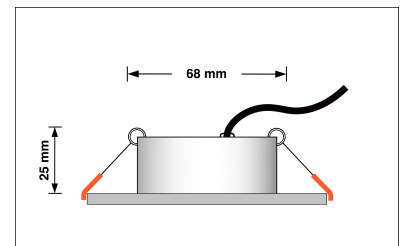

Produktinformationen

Name	Smart Home 24V LED-Einbaustrahler rund 25mm & 6W Alu Chrom 120° KNX, DALI, Loxone, ECHO, CASAMBI, GOOGLE, HOMEMATIC, 1-10V, HUE
Artikelnummer	FR-CC-6W24V-120
Kategorien	DALI, Dimmbare Einbauleuchten, Einbauleuchten, Einbauleuchten, Flache Einbauleuchten, Innenbeleuchtung, KNX, Lichtsteuerung, Loxone, Smart Home

Produktfotos

Hersteller

Name	luxvenum LED GmbH
Weblink	www.luxvenum.com
Adresse	Am Kreisel West 12, 56814 Faid, Deutschland
WEEE-Reg.-Nr.:	DE 12732366

Technische Daten

Gesamtmaße	82x82x25mm
Lochausschnitt Ø	68-78mm
Spannung (V)	DC 24V (Smart Home)
Leistung (W)	6W
Glühbirnenersatz	70W
Dimmbarkeit	Ja
Abstrahlwinkel	120° Milchglas
Lichtleistung	2700K → 350 Lumen, 3000K → 360 Lumen, 4000K → 390 Lumen
Lichtfarbtemperatur (K)	2700K, 3000K, 4000K
Farbwiedergabe (CRI / Ra)	CRI/Ra 90
Schutzklasse (IP)	IP20
Mittlere Lebensdauer	35.000 Std.