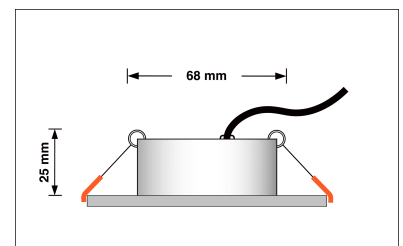

Produktdatenblatt

luxvenum

Produktinformationen

Name	Smart Home 24V LED-Einbaustrahler rund 25mm & 6W Alu Chrom 60° KNX, DALI, ZIGBEE, ECHO, Loxone, GOOGLE, HOMEMATIC, 1-10V, HUE
Artikelnummer	FR-CC-6W24V-60
Kategorien	Innenbeleuchtung, Flache Einbauleuchten, Dimmbare Einbauleuchten, Lichtsteuerung, DALI, KNX, Loxone, Smart Home, Einbauleuchten, Einbauleuchten

Produktfotos

Hersteller

Name	luxvenum LED GmbH
Weblink	www.luxvenum.com
Adresse	Am Kreisel West 12, 56814 Faid, Deutschland
WEEE-Reg.-Nr.:	DE 12732366

Technische Daten

Gesamtmaße	82x82x25mm
Lochdurchschnitt Ø	68-78mm
Spannung (V)	DC 24V (Smart Home)
Leistung (W)	6W
Glühbirnenersatz	80W
Dimmbarkeit	Ja
Abstrahlwinkel	60° Reflektor
Lichtleistung	2700K → 440 Lumen, 3000K → 460 Lumen, 4000K → 490 Lumen
Lichtfarbtemperatur (K)	2700K, 3000K, 4000K
Farbwiedergabe (CRI / Ra)	CRI/Ra 90
Schutzklasse (IP)	IP20
Mittlere Lebensdauer	35.000 Std.