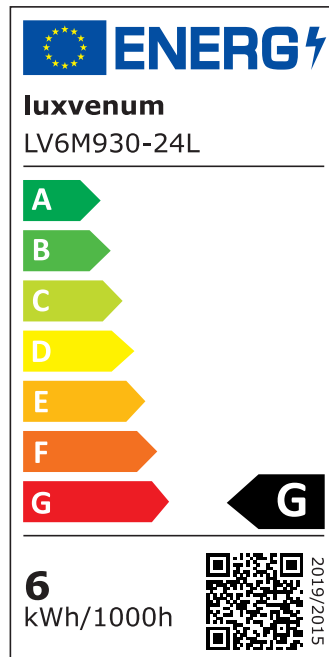

Produktdatenblatt

luxvenum

Produktinformationen

Name	Smart Home 24V LED-Einbaustrahler rund 25mm & 6W Alu Chrom 60° KNX, DALI, ZIGBEE, ECHO, Loxone, GOOGLE, HOMEMATIC, 1-10V, HUE
Artikelnummer	FR-CC-6W24V-60
Kategorien	Innenbeleuchtung, Flache Einbauleuchten, Dimmbare Einbauleuchten, Lichtsteuerung, DALI, KNX, Loxone, Smart Home, Einbauleuchten, Einbauleuchten

Produktfotos

Hersteller

Name	luxvenum LED GmbH
Weblink	www.luxvenum.com
Adresse	Am Kreisel West 12, 56814 Faid, Deutschland
WEEE-Reg.-Nr.:	DE 12732366

Technische Daten

Gesamtmaße	82x82x25mm
Lochdurchschnitt Ø	68-78mm
Spannung (V)	DC 24V (Smart Home)
Leistung (W)	6W
Glühbirnenersatz	80W
Dimmbarkeit	Ja
Abstrahlwinkel	60° Reflektor
Lichtleistung	2700K → 440 Lumen, 3000K → 460 Lumen, 4000K → 490 Lumen
Lichtfarbtemperatur (K)	2700K, 3000K, 4000K
Farbwiedergabe (CRI / Ra)	CRI/Ra 90
Schutzklasse (IP)	IP20
Mittlere Lebensdauer	35.000 Std.

Schwenkbar	Ja
Material	Aluminium
Sockel	ultra flach
Form	rund
Schaltzyklen	> 15.000
Anlaufzeit	< 1,00 Sek.
Zündzeit	< 0,5 Sek.
Farbe	chrom-poliert
Farbkonsistenz	< 6 SDCM
Energieeffizienzklasse	F, G
Marke / Hersteller	Luxvenum

EU Energielabels

2700K-Leuchtmittel

3000K-Leuchtmittel

4000K-Leuchtmittel

RoHS