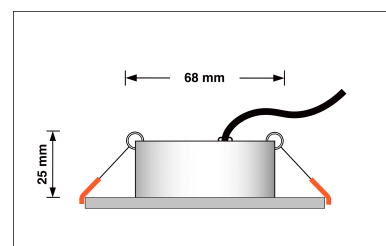

Produktdatenblatt

Produktinformationen

Name	Smart Home 24V LED-Einbaustrahler rund | 25mm & 6W | Alu Chrom | 60° | KNX, DALI, ZIGBEE, ECHO, Loxone, GOOGLE, HOMEMATIC, 1-10V, HUE
Artikelnummer	FR-CC-6W24V-60
Kategorien	DALI, Dimmbare Einbauleuchten, Einbauleuchten, Einbauleuchten, Flache Einbauleuchten, Innenbeleuchtung, KNX, Lichtsteuerung, Loxone, Smart Home

Produktfotos

Hersteller

Name	luxvenum LED GmbH
Weblink	www.luxvenum.com
Adresse	Am Kreisel West 12, 56814 Faid, Deutschland
WEEE-Reg.-Nr.:	DE 12732366

Technische Daten

Gesamtmaße	82x82x25mm
Lochausschnitt Ø	68-78mm
Spannung (V)	DC 24V (Smart Home)
Leistung (W)	6W
Glühbirnenersatz	80W
Dimmbarkeit	Ja
Abstrahlwinkel	60° Reflektor
Lichtleistung	2700K → 440 Lumen, 3000K → 460 Lumen, 4000K → 490 Lumen
Lichtfarbtemperatur (K)	2700K, 3000K, 4000K
Farbwiedergabe (CRI / Ra)	CRI/Ra 90
Schutzklasse (IP)	IP20
Mittlere Lebensdauer	35.000 Std.