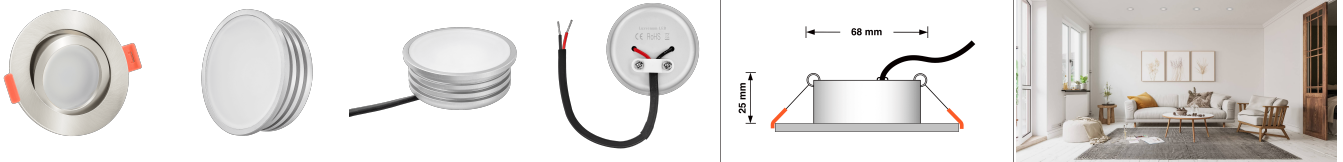

Produktinformationen

Name	Smart Home 24V LED-Einbaustrahler rund 25mm & 6W Alu Eisen 120° KNX, DALI, ZIGBEE, ECHO, Loxone, GOOGLE, HOMEMATIC, 1-10V, HUE
Artikelnummer	FR-EE-6W24V-120
Kategorien	Innenbeleuchtung, Flache Einbauleuchten, Dimmbare Einbauleuchten, Lichtsteuerung, DALI, KNX, Loxone, Smart Home, Einbauleuchten, Einbauleuchten

Produktfotos

Hersteller

Name	luxvenum LED GmbH
Weblink	www.luxvenum.com
Adresse	Am Kreisel West 12, 56814 Faid, Deutschland
WEEE-Reg.-Nr.:	DE 12732366

Technische Daten

Gesamtmaße	82x82x25mm
Lochanschnitt Ø	68-78mm
Spannung (V)	DC 24V (Smart Home)
Leistung (W)	6W
Glühbirnenersatz	70W
Dimmbarkeit	Ja
Abstrahlwinkel	120° Milchglas
Lichtleistung	2700K → 350 Lumen, 3000K → 360 Lumen, 4000K → 390 Lumen
Lichtfarbtemperatur (K)	2700K, 3000K, 4000K
Farbwiedergabe (CRI / Ra)	CRI/Ra 90
Schutzklasse (IP)	IP20
Mittlere Lebensdauer	35.000 Std.
Schwenkbar	Ja

Material	Aluminium
Sockel	ultra flach
Form	rund
Schaltzyklen	> 15.000
Anlaufzeit	< 1,00 Sek.
Zündzeit	< 0,5 Sek.
Farbe	Eisen-gebürstet
Farbkonsistenz	< 6 SDCM
Energieeffizienzklasse	G
Marke / Hersteller	Luxvenum
Herstellergarantie	6 Jahre