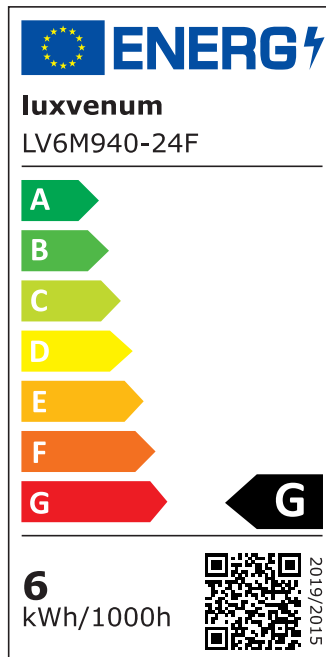

Produktdatenblatt

luxvenum

Produktinformationen

Name	Smart Home 24V LED-Einbaustrahler rund 25mm & 6W Alu Eisen 120° KNX, DALI, ZIGBEE, ECHO, Loxone, GOOGLE, HOMEMATIC, 1-10V, HUE
Artikelnummer	FR-EE-6W24V-120
Kategorien	Innenbeleuchtung, Flache Einbauleuchten, Dimmbare Einbauleuchten, Lichtsteuerung, DALI, KNX, Loxone, Smart Home, Einbauleuchten, Einbauleuchten

Produktfotos

Hersteller

Name	luxvenum LED GmbH
Weblink	www.luxvenum.com
Adresse	Am Kreisel West 12, 56814 Faid, Deutschland
WEEE-Reg.-Nr.:	DE 12732366

Technische Daten

Gesamtmaße	82x82x25mm
Lochdurchschnitt Ø	68-78mm
Spannung (V)	DC 24V (Smart Home)
Leistung (W)	6W
Glühbirnenersatz	70W
Dimmbarkeit	Ja
Abstrahlwinkel	120° Milchglas
Lichtleistung	2700K → 350 Lumen, 3000K → 360 Lumen, 4000K → 390 Lumen
Lichtfarbtemperatur (K)	2700K, 3000K, 4000K
Farbwiedergabe (CRI / Ra)	CRI/Ra 90
Schutzklasse (IP)	IP20
Mittlere Lebensdauer	35.000 Std.

Schwenkbar	Ja
Material	Aluminium
Sockel	ultra flach
Form	rund
Schaltzyklen	> 15.000
Anlaufzeit	< 1,00 Sek.
Zündzeit	< 0,5 Sek.
Farbe	Eisen-gebürstet
Farbkonsistenz	< 6 SDCM
Energieeffizienzklasse	G
Marke / Hersteller	Luxvenum

EU Energielabels

2700K-Leuchtmittel

3000K-Leuchtmittel

4000K-Leuchtmittel

RoHS