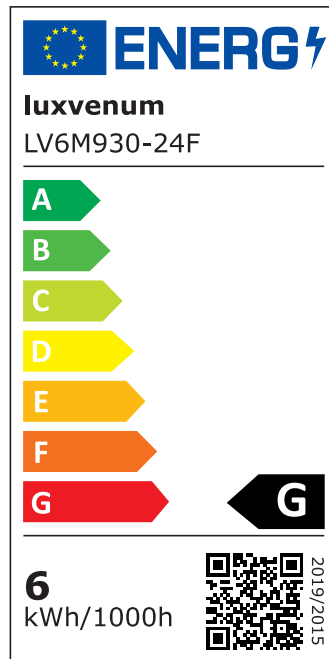

## Produktinformationen

Name	Smart Home 24V LED-Einbaustrahler rund   25mm & 6W   Alu Eisen   120°   KNX, DALI, ZIGBEE, ECHO, Loxone, GOOGLE, HOMEMATIC, 1-10V, HUE
Artikelnummer	FR-EE-6W24V-120
Kategorien	DALI, Dimmbare Einbauleuchten, Einbauleuchten, Einbauleuchten, Flache Einbauleuchten, Innenbeleuchtung, KNX, Lichtsteuerung, Loxone, Smart Home

## Technische Daten

Gesamtmaße	82x82x25mm
Lochanschnitt Ø	68-78mm
Spannung (V)	DC 24V (Smart Home)
Leistung (W)	6W
Glühbirnenersatz	70W
Dimmbarkeit	Ja
Abstrahlwinkel	120° Milchglas
Lichtleistung	2700K → 350 Lumen, 3000K → 360 Lumen, 4000K → 390 Lumen
Lichtfarbtemperatur (K)	2700K, 3000K, 4000K
Farbwiedergabe (CRI / Ra)	CRI/Ra 90
Schutzklasse (IP)	IP20
Mittlere Lebensdauer	35.000 Std.
Schwenkbar	Ja

Material	Aluminium
Sockel	ultra flach
Form	rund
Schaltzyklen	> 15.000
Anlaufzeit	< 1,00 Sek.
Zündzeit	< 0,5 Sek.
Farbe	Eisen-gebürstet
Farbkonsistenz	< 6 SDCM
Energieeffizienzklasse	G
Marke / Hersteller	Luxvenum
Herstellergarantie	6 Jahre

## EU Energielabels

2700K-Leuchtmittel

3000K-Leuchtmittel

4000K-Leuchtmittel

RoHS