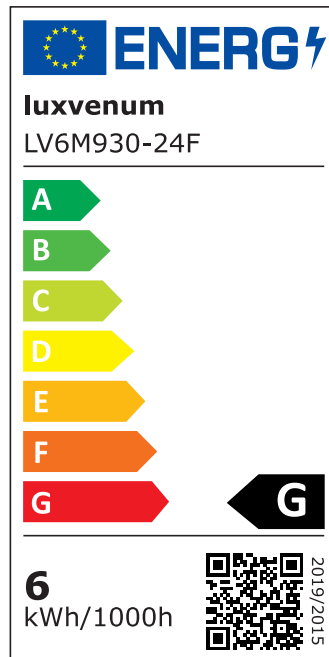

Produktdatenblatt

luxvenum

Produktinformationen

Name	Smart Home 24V LED-Einbaustrahler rund 25mm & 6W Alu Eisen 120° KNX, DALI, ZIGBEE, ECHO, Loxone, GOOGLE, HOMEMATIC, 1-10V, HUE
Artikelnummer	FR-EE-6W24V-120
Kategorien	Innenbeleuchtung, Flache Einbauleuchten, Dimmbare Einbauleuchten, Lichtsteuerung, DALI, KNX, Loxone, Smart Home, Einbauleuchten, Einbauleuchten

Produktfotos

Hersteller

Name	luxvenum LED GmbH
Weblink	www.luxvenum.com
Adresse	Am Kreisel West 12, 56814 Faid, Deutschland
WEEE-Reg.-Nr.:	DE 12732366

Technische Daten

Gesamtmaße	82x82x25mm
Lochdurchschnitt Ø	68-78mm
Spannung (V)	DC 24V (Smart Home)
Leistung (W)	6W
Glühbirnenersatz	70W
Dimmbarkeit	Ja
Abstrahlwinkel	120° Milchglas
Lichtleistung	2700K → 350 Lumen, 3000K → 360 Lumen, 4000K → 390 Lumen
Lichtfarbtemperatur (K)	2700K, 3000K, 4000K
Farbwiedergabe (CRI / Ra)	CRI/Ra 90
Schutzklasse (IP)	IP20
Mittlere Lebensdauer	35.000 Std.

Schwenkbar	Ja
Material	Aluminium
Sockel	ultra flach
Form	rund
Schaltzyklen	> 15.000
Anlaufzeit	< 1,00 Sek.
Zündzeit	< 0,5 Sek.
Farbe	Eisen-gebürstet
Farbkonsistenz	< 6 SDCM
Energieeffizienzklasse	G
Marke / Hersteller	Luxvenum

EU Energielabels

2700K-Leuchtmittel

3000K-Leuchtmittel

4000K-Leuchtmittel

RoHS