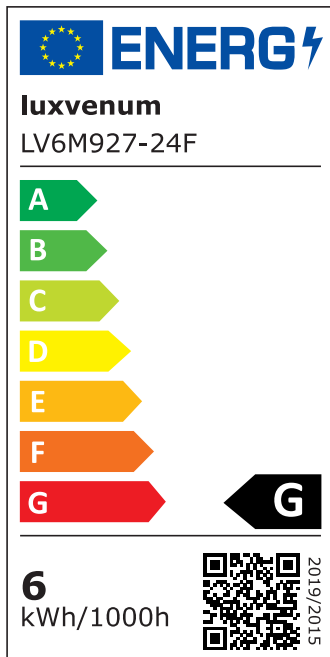

Produktdatenblatt

luxvenum

Produktinformationen

Name	Smart Home 24V LED-Einbaustrahler rund 25mm & 6W Alu Eisen 120° KNX, DALI, ZIGBEE, ECHO, Loxone, GOOGLE, HOMEMATIC, 1-10V, HUE
Artikelnummer	FR-EE-6W24V-120
Kategorien	Innenbeleuchtung, Flache Einbauleuchten, Dimmbare Einbauleuchten, Lichtsteuerung, DALI, KNX, Loxone, Smart Home, Einbauleuchten, Einbauleuchten

Produktfotos

Hersteller

Name	luxvenum LED GmbH
Weblink	www.luxvenum.com
Adresse	Am Kreisel West 12, 56814 Faid, Deutschland
WEEE-Reg.-Nr.:	DE 12732366

Technische Daten

Gesamtmaße	82x82x25mm
Lochdurchschnitt Ø	68-78mm
Spannung (V)	DC 24V (Smart Home)
Leistung (W)	6W
Glühbirnenersatz	70W
Dimmbarkeit	Ja
Abstrahlwinkel	120° Milchglas
Lichtleistung	2700K → 350 Lumen, 3000K → 360 Lumen, 4000K → 390 Lumen
Lichtfarbtemperatur (K)	2700K, 3000K, 4000K
Farbwiedergabe (CRI / Ra)	CRI/Ra 90
Schutzklasse (IP)	IP20
Mittlere Lebensdauer	35.000 Std.

Schwenkbar	Ja
Material	Aluminium
Sockel	ultra flach
Form	rund
Schaltzyklen	> 15.000
Anlaufzeit	< 1,00 Sek.
Zündzeit	< 0,5 Sek.
Farbe	Eisen-gebürstet
Farbkonsistenz	< 6 SDCM
Energieeffizienzklasse	G
Marke / Hersteller	Luxvenum

EU Energielabels

2700K-Leuchtmittel

3000K-Leuchtmittel

4000K-Leuchtmittel

RoHS