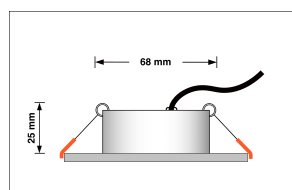

Produktdatenblatt

Produktinformationen

Name	Smart Home 24V LED-Einbaustrahler rund | 25mm & 6W | Alu Eisen | 120° | KNX, DALI, ZIGBEE, ECHO, Loxone, GOOGLE, HOMEMATIC, 1-10V, HUE
Artikelnummer	FR-EE-6W24V-120
Kategorien	DALI, Dimmbare Einbauleuchten, Einbauleuchten, Einbauleuchten, Flache Einbauleuchten, Innenbeleuchtung, KNX, Lichtsteuerung, Loxone, Smart Home

Produktfotos

Hersteller

Name	luxvenum LED GmbH
Weblink	www.luxvenum.com
Adresse	Am Kreisel West 12, 56814 Faid, Deutschland
WEEE-Reg.-Nr.:	DE 12732366

Technische Daten

Gesamtmaße	82x82x25mm
Lochanschnitt Ø	68-78mm
Spannung (V)	DC 24V (Smart Home)
Leistung (W)	6W
Glühbirnenersatz	70W
Dimmbarkeit	Ja
Abstrahlwinkel	120° Milchglas
Lichtleistung	2700K → 350 Lumen, 3000K → 360 Lumen, 4000K → 390 Lumen
Lichtfarbtemperatur (K)	2700K, 3000K, 4000K
Farbwiedergabe (CRI / Ra)	CRI/Ra 90
Schutzklasse (IP)	IP20
Mittlere Lebensdauer	35.000 Std.
Schwenkbar	Ja