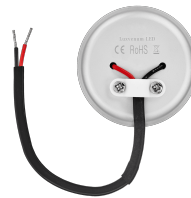

Produktdatenblatt

luxvenum

Produktinformationen

Name	Smart Home 24V LED-Einbaustrahler rund 25mm & 6W Alu Eisen 120° KNX, DALI, ZIGBEE, ECHO, Loxone, GOOGLE, HOMEMATIC, 1-10V, HUE
Artikelnummer	FR-EE-6W24V-120
Kategorien	Innenbeleuchtung, Flache Einbauleuchten, Dimmbare Einbauleuchten, Lichtsteuerung, DALI, KNX, Loxone, Smart Home, Einbauleuchten, Einbauleuchten

Produktfotos

Hersteller

Name	luxvenum LED GmbH
Weblink	www.luxvenum.com
Adresse	Am Kreisel West 12, 56814 Faid, Deutschland
WEEE-Reg.-Nr.:	DE 12732366

Technische Daten

Gesamtmaße	82x82x25mm
Lochdurchschnitt Ø	68-78mm
Spannung (V)	DC 24V (Smart Home)
Leistung (W)	6W
Glühbirnenersatz	70W
Dimmbarkeit	Ja
Abstrahlwinkel	120° Milchglas
Lichtleistung	2700K → 350 Lumen, 3000K → 360 Lumen, 4000K → 390 Lumen
Lichtfarbtemperatur (K)	2700K, 3000K, 4000K
Farbwiedergabe (CRI / Ra)	CRI/Ra 90
Schutzklasse (IP)	IP20
Mittlere Lebensdauer	35.000 Std.

Schwenkbar	Ja
Material	Aluminium
Sockel	ultra flach
Form	rund
Schaltzyklen	> 15.000
Anlaufzeit	< 1,00 Sek.
Zündzeit	< 0,5 Sek.
Farbe	Eisen-gebürstet
Farbkonsistenz	< 6 SDCM
Energieeffizienzklasse	G
Marke / Hersteller	Luxvenum