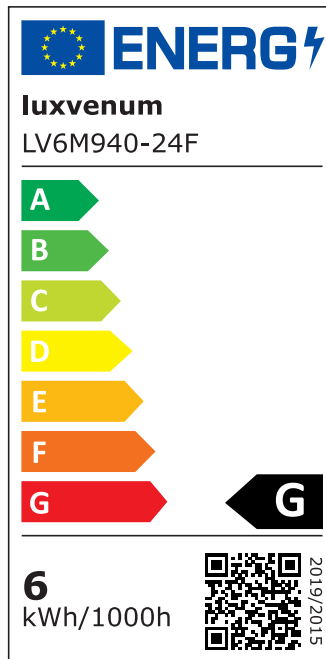

## Produktinformationen

Name	Smart Home 24V LED-Einbaustrahler rund   25mm & 6W   Alu Eisen   120°   KNX, DALI, ZIGBEE, ECHO, Loxone, GOOGLE, HOMEMATIC, 1-10V, HUE
Artikelnummer	FR-EE-6W24V-120
Kategorien	DALI, Dimmbare Einbauleuchten, Einbauleuchten, Einbauleuchten, Flache Einbauleuchten, Innenbeleuchtung, KNX, Lichtsteuerung, Loxone, Smart Home

## Technische Daten

Gesamtmaße	82x82x25mm
Lochanschnitt Ø	68-78mm
Spannung (V)	DC 24V (Smart Home)
Leistung (W)	6W
Glühbirnenersatz	70W
Dimmbarkeit	Ja
Abstrahlwinkel	120° Milchglas
Lichtleistung	2700K → 350 Lumen, 3000K → 360 Lumen, 4000K → 390 Lumen
Lichtfarbtemperatur (K)	2700K, 3000K, 4000K
Farbwiedergabe (CRI / Ra)	CRI/Ra 90
Schutzklasse (IP)	IP20
Mittlere Lebensdauer	35.000 Std.
Schwenkbar	Ja

Material	Aluminium
Sockel	ultra flach
Form	rund
Schaltzyklen	> 15.000
Anlaufzeit	< 1,00 Sek.
Zündzeit	< 0,5 Sek.
Farbe	Eisen-gebürstet
Farbkonsistenz	< 6 SDCM
Energieeffizienzklasse	G
Marke / Hersteller	Luxvenum
Herstellergarantie	6 Jahre

## EU Energielabels

2700K-Leuchtmittel

3000K-Leuchtmittel

4000K-Leuchtmittel

RoHS