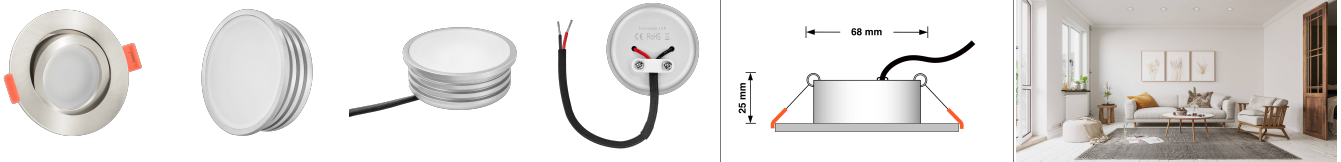

Produktdatenblatt

luxvenum

Produktinformationen

Name	Smart Home 24V LED-Einbaustrahler rund | 25mm & 6W | Alu Eisen | 120° | KNX, DALI, ZIGBEE, ECHO, Loxone, GOOGLE, HOMEMATIC, 1-10V, HUE
Artikelnummer	FR-EE-6W24V-120
Kategorien	Innenbeleuchtung, Flache Einbauleuchten, Dimmbare Einbauleuchten, Lichtsteuerung, DALI, KNX, Loxone, Smart Home, Einbauleuchten, Einbauleuchten

Produktfotos

Hersteller

Name	luxvenum LED GmbH
Weblink	www.luxvenum.com
Adresse	Am Kreisel West 12, 56814 Faid, Deutschland
WEEE-Reg.-Nr.:	DE 12732366

Technische Daten

Gesamtmaße	82x82x25mm
Lochanschnitt Ø	68-78mm
Spannung (V)	DC 24V (Smart Home)
Leistung (W)	6W
Glühbirnenersatz	70W
Dimmbarkeit	Ja
Abstrahlwinkel	120° Milchglas
Lichtleistung	2700K → 350 Lumen, 3000K → 360 Lumen, 4000K → 390 Lumen
Lichtfarbtemperatur (K)	2700K, 3000K, 4000K
Farbwiedergabe (CRI / Ra)	CRI/Ra 90
Schutzklasse (IP)	IP20
Mittlere Lebensdauer	35.000 Std.
Schwenkbar	Ja