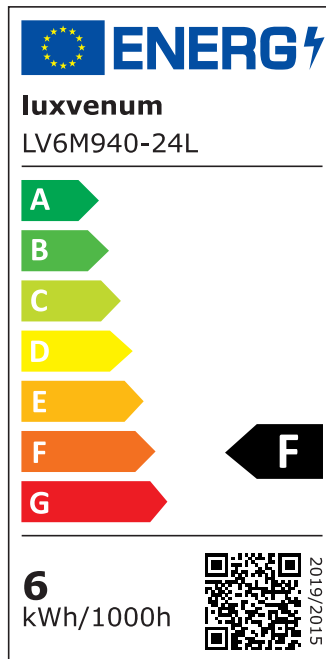

Produktdatenblatt

Produktinformationen

Name	Smart Home 24V LED-Einbaustrahler rund 25mm & 6W Alu Eisen 60° KNX, DALI, ZIGBEE, ECHO, CASAMBI, Loxone, HOMEMATIC, 1-10V, HUE
Artikelnummer	FR-EE-6W24V-60
Kategorien	Innenbeleuchtung, Flache Einbauleuchten, Dimmbare Einbauleuchten, Lichtsteuerung, DALI, KNX, Loxone, Smart Home, Einbauleuchten, Einbauleuchten

Produktfotos

Hersteller

Name	luxvenum LED GmbH
Weblink	www.luxvenum.com
Adresse	Am Kreisel West 12, 56814 Faid, Deutschland
WEEE-Reg.-Nr.:	DE 12732366

Technische Daten

Gesamtmaße	82x82x25mm
Lochdurchschnitt Ø	68-78mm
Spannung (V)	DC 24V (Smart Home)
Leistung (W)	6W
Glühbirnenersatz	80W
Dimmbarkeit	Ja
Abstrahlwinkel	60° Reflektor
Lichtleistung	2700K → 440 Lumen, 3000K → 460 Lumen, 4000K → 490 Lumen
Lichtfarbtemperatur (K)	2700K, 3000K, 4000K
Farbwiedergabe (CRI / Ra)	CRI/Ra 90
Schutzklasse (IP)	IP20
Mittlere Lebensdauer	35.000 Std.
Schwenkbar	Ja

Material	Aluminium
Sockel	ultra flach
Form	rund
Schaltzyklen	> 15.000
Anlaufzeit	< 1,00 Sek.
Zündzeit	< 0,5 Sek.
Farbe	Eisen-gebürstet
Farbkonsistenz	< 6 SDCM
Energieeffizienzklasse	F, G
Marke / Hersteller	Luxvenum
Herstellergarantie	6 Jahre

EU Energielabels

2700K-Leuchtmittel

3000K-Leuchtmittel

4000K-Leuchtmittel

RoHS