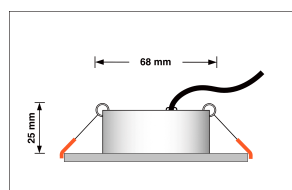

Produktfotos

Hersteller

Name	luxvenum LED GmbH
Weblink	www.luxvenum.com
Adresse	Am Kreisel West 12, 56814 Faid, Deutschland
WEEE-Reg.-Nr.:	DE 12732366

Technische Daten

Gesamtmaße	82x82x25mm
Lochdurchschnitt Ø	68-78mm
Spannung (V)	DC 24V (Smart Home)
Leistung (W)	6W
Glühbirnenersatz	80W
Dimmbarkeit	Ja
Abstrahlwinkel	60° Reflektor
Lichtleistung	2700K → 440 Lumen, 3000K → 460 Lumen, 4000K → 490 Lumen
Lichtfarbtemperatur (K)	2700K, 3000K, 4000K
Farbwiedergabe (CRI / Ra)	CRI/Ra 90
Schutzklasse (IP)	IP20
Mittlere Lebensdauer	35.000 Std.
Schwenkbar	Ja