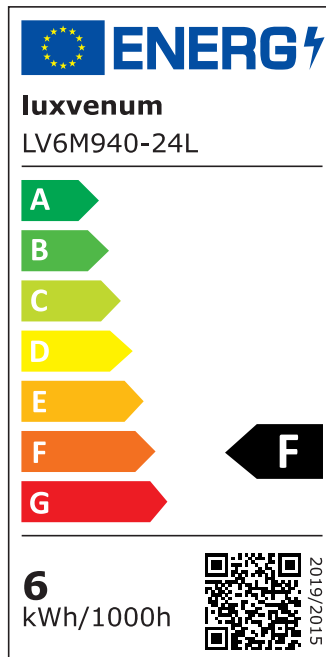

Produktdatenblatt

luxvenum

Produktinformationen

Name	Smart Home 24V LED-Einbaustrahler rund 25mm & 6W Alu Eisen 60° KNX, DALI, ZIGBEE, ECHO, CASAMBI, Loxone, HOMEMATIC, 1-10V, HUE
Artikelnummer	FR-EE-6W24V-60
Kategorien	Innenbeleuchtung, Flache Einbauleuchten, Dimmbare Einbauleuchten, Lichtsteuerung, DALI, KNX, Loxone, Smart Home, Einbauleuchten, Einbauleuchten

Produktfotos

Hersteller

Name	luxvenum LED GmbH
Weblink	www.luxvenum.com
Adresse	Am Kreisel West 12, 56814 Faid, Deutschland
WEEE-Reg.-Nr.:	DE 12732366

Technische Daten

Gesamtmaße	82x82x25mm
Lochausschnitt Ø	68-78mm
Spannung (V)	DC 24V (Smart Home)
Leistung (W)	6W
Glühbirnenersatz	80W
Dimmbarkeit	Ja
Abstrahlwinkel	60° Reflektor
Lichtleistung	2700K → 440 Lumen, 3000K → 460 Lumen, 4000K → 490 Lumen
Lichtfarbtemperatur (K)	2700K, 3000K, 4000K
Farbwiedergabe (CRI / Ra)	CRI/Ra 90
Schutzklasse (IP)	IP20
Mittlere Lebensdauer	35.000 Std.

Schwenkbar	Ja
Material	Aluminium
Sockel	ultra flach
Form	rund
Schaltzyklen	> 15.000
Anlaufzeit	< 1,00 Sek.
Zündzeit	< 0,5 Sek.
Farbe	Eisen-gebürstet
Farbkonsistenz	< 6 SDCM
Energieeffizienzklasse	F, G
Marke / Hersteller	Luxvenum

EU Energielabels

2700K-Leuchtmittel

3000K-Leuchtmittel

4000K-Leuchtmittel

RoHS