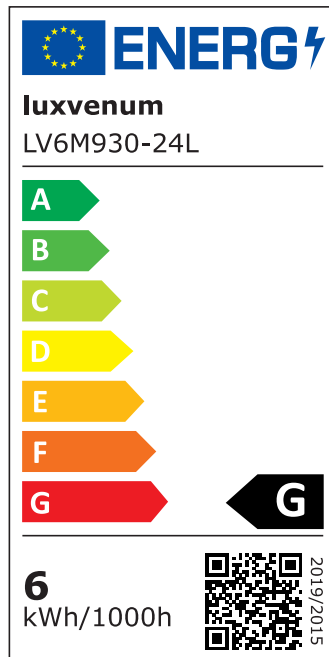

3000K-Leuchtmittel