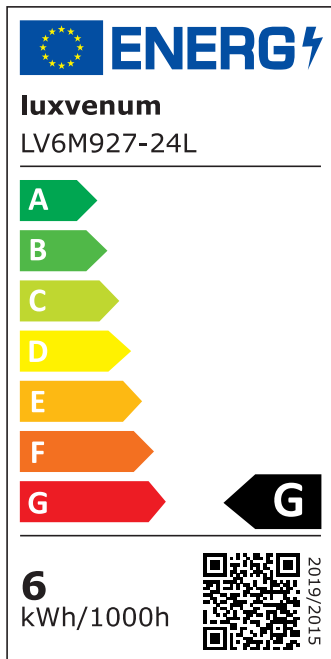

Produktdatenblatt

Produktinformationen

Name	Smart Home 24V LED-Einbaustrahler rund 25mm & 6W Alu Eisen 60° KNX, DALI, ZIGBEE, ECHO, CASAMBI, Loxone, HOMEMATIC, 1-10V, HUE
Artikelnummer	FR-EE-6W24V-60
Kategorien	Innenbeleuchtung, Flache Einbauleuchten, Dimmbare Einbauleuchten, Lichtsteuerung, DALI, KNX, Loxone, Smart Home, Einbauleuchten, Einbauleuchten

Produktfotos

Hersteller

Name	luxvenum LED GmbH
Weblink	www.luxvenum.com
Adresse	Am Kreisel West 12, 56814 Faid, Deutschland
WEEE-Reg.-Nr.:	DE 12732366

Technische Daten

Gesamtmaße	82x82x25mm
Lochdurchschnitt Ø	68-78mm
Spannung (V)	DC 24V (Smart Home)
Leistung (W)	6W
Glühbirnenersatz	80W
Dimmbarkeit	Ja
Abstrahlwinkel	60° Reflektor
Lichtleistung	2700K → 440 Lumen, 3000K → 460 Lumen, 4000K → 490 Lumen
Lichtfarbtemperatur (K)	2700K, 3000K, 4000K
Farbwiedergabe (CRI / Ra)	CRI/Ra 90
Schutzklasse (IP)	IP20
Mittlere Lebensdauer	35.000 Std.
Schwenkbar	Ja

Material	Aluminium
Sockel	ultra flach
Form	rund
Schaltzyklen	> 15.000
Anlaufzeit	< 1,00 Sek.
Zündzeit	< 0,5 Sek.
Farbe	Eisen-gebürstet
Farbkonsistenz	< 6 SDCM
Energieeffizienzklasse	F, G
Marke / Hersteller	Luxvenum
Herstellergarantie	6 Jahre

EU Energielabels

2700K-Leuchtmittel

3000K-Leuchtmittel

4000K-Leuchtmittel

RoHS