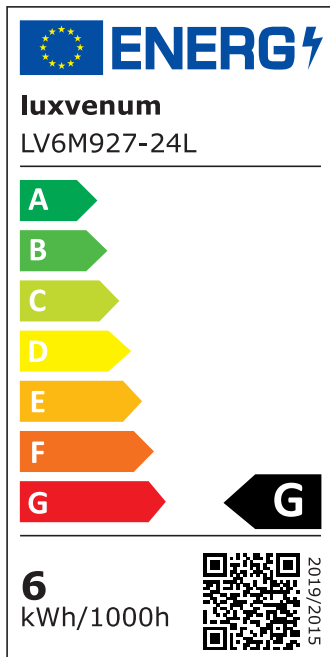

Produktdatenblatt

luxvenum

Produktinformationen

Name	Smart Home 24V LED-Einbaustrahler rund 25mm & 6W Alu Eisen 60° KNX, DALI, ZIGBEE, ECHO, CASAMBI, Loxone, HOMEMATIC, 1-10V, HUE
Artikelnummer	FR-EE-6W24V-60
Kategorien	Innenbeleuchtung, Flache Einbauleuchten, Dimmbare Einbauleuchten, Lichtsteuerung, DALI, KNX, Loxone, Smart Home, Einbauleuchten, Einbauleuchten

Produktfotos

Hersteller

Name	luxvenum LED GmbH
Weblink	www.luxvenum.com
Adresse	Am Kreisel West 12, 56814 Faid, Deutschland
WEEE-Reg.-Nr.:	DE 12732366

Technische Daten

Gesamtmaße	82x82x25mm
Lochausschnitt Ø	68-78mm
Spannung (V)	DC 24V (Smart Home)
Leistung (W)	6W
Glühbirnenersatz	80W
Dimmbarkeit	Ja
Abstrahlwinkel	60° Reflektor
Lichtleistung	2700K → 440 Lumen, 3000K → 460 Lumen, 4000K → 490 Lumen
Lichtfarbtemperatur (K)	2700K, 3000K, 4000K
Farbwiedergabe (CRI / Ra)	CRI/Ra 90
Schutzklasse (IP)	IP20
Mittlere Lebensdauer	35.000 Std.

Schwenkbar	Ja
Material	Aluminium
Sockel	ultra flach
Form	rund
Schaltzyklen	> 15.000
Anlaufzeit	< 1,00 Sek.
Zündzeit	< 0,5 Sek.
Farbe	Eisen-gebürstet
Farbkonsistenz	< 6 SDCM
Energieeffizienzklasse	F, G
Marke / Hersteller	Luxvenum

EU Energielabels

2700K-Leuchtmittel

3000K-Leuchtmittel

4000K-Leuchtmittel

RoHS