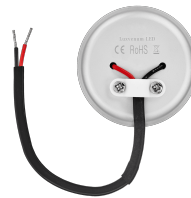

Produktdatenblatt

luxvenum

Produktinformationen

Name	Smart Home 24V LED-Einbaustrahler rund 25mm & 6W Alu Eisen 60° KNX, DALI, ZIGBEE, ECHO, CASAMBI, Loxone, HOMEMATIC, 1-10V, HUE
Artikelnummer	FR-EE-6W24V-60
Kategorien	Innenbeleuchtung, Flache Einbauleuchten, Dimmbare Einbauleuchten, Lichtsteuerung, DALI, KNX, Loxone, Smart Home, Einbauleuchten, Einbauleuchten

Produktfotos

Hersteller

Name	luxvenum LED GmbH
Weblink	www.luxvenum.com
Adresse	Am Kreisel West 12, 56814 Faid, Deutschland
WEEE-Reg.-Nr.:	DE 12732366

Technische Daten

Gesamtmaße	82x82x25mm
Lochausschnitt Ø	68-78mm
Spannung (V)	DC 24V (Smart Home)
Leistung (W)	6W
Glühbirnenersatz	80W
Dimmbarkeit	Ja
Abstrahlwinkel	60° Reflektor
Lichtleistung	2700K → 440 Lumen, 3000K → 460 Lumen, 4000K → 490 Lumen
Lichtfarbtemperatur (K)	2700K, 3000K, 4000K
Farbwiedergabe (CRI / Ra)	CRI/Ra 90
Schutzklasse (IP)	IP20
Mittlere Lebensdauer	35.000 Std.

Schwenkbar	Ja
Material	Aluminium
Sockel	ultra flach
Form	rund
Schaltzyklen	> 15.000
Anlaufzeit	< 1,00 Sek.
Zündzeit	< 0,5 Sek.
Farbe	Eisen-gebürstet
Farbkonsistenz	< 6 SDCM
Energieeffizienzklasse	F, G
Marke / Hersteller	Luxvenum