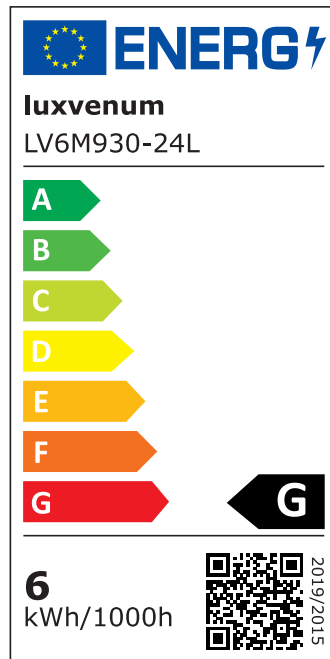

Produktdatenblatt

Produktinformationen

Name	Smart Home 24V LED-Einbaustrahler rund 25mm & 6W Alu Eisen 60° KNX, DALI, ZIGBEE, ECHO, CASAMBI, Loxone, HOMEMATIC, 1-10V, HUE
Artikelnummer	FR-EE-6W24V-60
Kategorien	Innenbeleuchtung, Flache Einbauleuchten, Dimmbare Einbauleuchten, Lichtsteuerung, DALI, KNX, Loxone, Smart Home, Einbauleuchten, Einbauleuchten

Produktfotos

Hersteller

Name	luxvenum LED GmbH
Weblink	www.luxvenum.com
Adresse	Am Kreisel West 12, 56814 Faid, Deutschland
WEEE-Reg.-Nr.:	DE 12732366

Technische Daten

Gesamtmaße	82x82x25mm
Lochdurchschnitt Ø	68-78mm
Spannung (V)	DC 24V (Smart Home)
Leistung (W)	6W
Glühbirnenersatz	80W
Dimmbarkeit	Ja
Abstrahlwinkel	60° Reflektor
Lichtleistung	2700K → 440 Lumen, 3000K → 460 Lumen, 4000K → 490 Lumen
Lichtfarbtemperatur (K)	2700K, 3000K, 4000K
Farbwiedergabe (CRI / Ra)	CRI/Ra 90
Schutzklasse (IP)	IP20
Mittlere Lebensdauer	35.000 Std.
Schwenkbar	Ja

Material	Aluminium
Sockel	ultra flach
Form	rund
Schaltzyklen	> 15.000
Anlaufzeit	< 1,00 Sek.
Zündzeit	< 0,5 Sek.
Farbe	Eisen-gebürstet
Farbkonsistenz	< 6 SDCM
Energieeffizienzklasse	F, G
Marke / Hersteller	Luxvenum
Herstellergarantie	6 Jahre

EU Energielabels

2700K-Leuchtmittel

3000K-Leuchtmittel

4000K-Leuchtmittel

RoHS