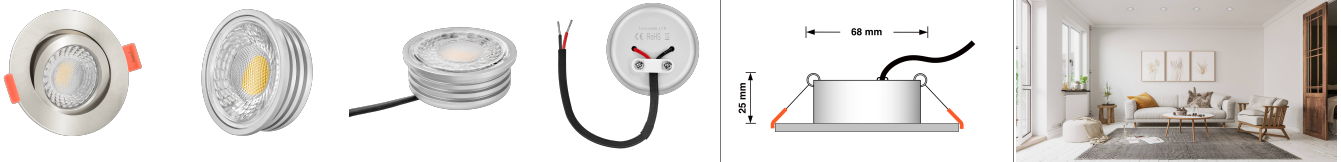

Produktdatenblatt

luxvenum

Produktinformationen

Name	Smart Home 24V LED-Einbaustrahler rund 25mm & 6W Alu Eisen 60° KNX, DALI, ZIGBEE, ECHO, CASAMBI, Loxone, HOMEMATIC, 1-10V, HUE
Artikelnummer	FR-EE-6W24V-60
Kategorien	Innenbeleuchtung, Flache Einbauleuchten, Dimmbare Einbauleuchten, Lichtsteuerung, DALI, KNX, Loxone, Smart Home, Einbauleuchten, Einbauleuchten

Produktfotos

Hersteller

Name	luxvenum LED GmbH
Weblink	www.luxvenum.com
Adresse	Am Kreisel West 12, 56814 Faid, Deutschland
WEEE-Reg.-Nr.:	DE 12732366

Technische Daten

Gesamtmaße	82x82x25mm
Lochanschnitt Ø	68-78mm
Spannung (V)	DC 24V (Smart Home)
Leistung (W)	6W
Glühbirnenersatz	80W
Dimmbarkeit	Ja
Abstrahlwinkel	60° Reflektor
Lichtleistung	2700K → 440 Lumen, 3000K → 460 Lumen, 4000K → 490 Lumen
Lichtfarbtemperatur (K)	2700K, 3000K, 4000K
Farbwiedergabe (CRI / Ra)	CRI/Ra 90
Schutzklasse (IP)	IP20
Mittlere Lebensdauer	35.000 Std.
Schwenkbar	Ja

Material	Aluminium
Sockel	ultra flach
Form	rund
Schaltzyklen	> 15.000
Anlaufzeit	< 1,00 Sek.
Zündzeit	< 0,5 Sek.
Farbe	Eisen-gebürstet
Farbkonsistenz	< 6 SDCM
Energieeffizienzklasse	F, G
Marke / Hersteller	Luxvenum
Herstellergarantie	6 Jahre