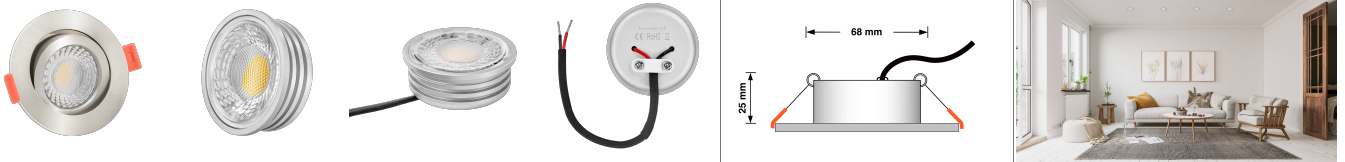

Produktdatenblatt

luxvenum

Produktinformationen

Name	Smart Home 24V LED-Einbaustrahler rund 25mm & 6W Alu Eisen 60° KNX, DALI, ZIGBEE, ECHO, CASAMBI, Loxone, HOMEMATIC, 1-10V, HUE
Artikelnummer	FR-EE-6W24V-60
Kategorien	Innenbeleuchtung, Flache Einbauleuchten, Dimmbare Einbauleuchten, Lichtsteuerung, DALI, KNX, Loxone, Smart Home, Einbauleuchten, Einbauleuchten

Produktfotos

Hersteller

Name	luxvenum LED GmbH
Weblink	www.luxvenum.com
Adresse	Am Kreisel West 12, 56814 Faid, Deutschland
WEEE-Reg.-Nr.:	DE 12732366

Technische Daten

Gesamtmaße	82x82x25mm
Lochanschnitt Ø	68-78mm
Spannung (V)	DC 24V (Smart Home)
Leistung (W)	6W
Glühbirnenersatz	80W
Dimmbarkeit	Ja
Abstrahlwinkel	60° Reflektor
Lichtleistung	2700K → 440 Lumen, 3000K → 460 Lumen, 4000K → 490 Lumen
Lichtfarbtemperatur (K)	2700K, 3000K, 4000K
Farbwiedergabe (CRI / Ra)	CRI/Ra 90
Schutzklasse (IP)	IP20
Mittlere Lebensdauer	35.000 Std.
Schwenkbar	Ja

Material	Aluminium
Sockel	ultra flach
Form	rund
Schaltzyklen	> 15.000
Anlaufzeit	< 1,00 Sek.
Zündzeit	< 0,5 Sek.
Farbe	Eisen-gebürstet
Farbkonsistenz	< 6 SDCM
Energieeffizienzklasse	F, G
Marke / Hersteller	Luxvenum
Herstellergarantie	6 Jahre
Für Möbeleinbau geeignet	Ja