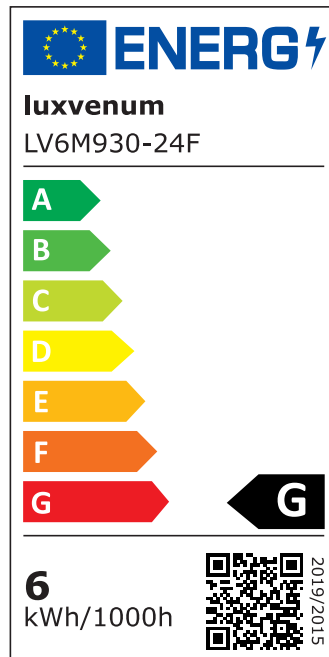

Produktdatenblatt

luxvenum

Produktinformationen

Name	Smart Home 24V LED-Einbaustrahler rund 25mm & 6W Alu gebürstet 120° KNX, DALI, ZIGBEE, ECHO, CASAMBI, GOOGLE, Loxone, 1-10V, HUE
Artikelnummer	FR-BRUBRU-6W24V-120
Kategorien	Innenbeleuchtung, Flache Einbauleuchten, Dimmbare Einbauleuchten, Lichtsteuerung, DALI, KNX, Loxone, Smart Home, Einbauleuchten, Einbauleuchten

Produktfotos

Hersteller

Name	luxvenum LED GmbH
Weblink	www.luxvenum.com
Adresse	Am Kreisel West 12, 56814 Faid, Deutschland
WEEE-Reg.-Nr.:	DE 12732366

Technische Daten

Gesamtmaße	82x82x25mm
Lochausschnitt Ø	68-78mm
Spannung (V)	DC 24V (Smart Home)
Leistung (W)	6W
Glühbirnenersatz	70W
Dimmbarkeit	Ja
Abstrahlwinkel	120° Milchglas
Lichtleistung	2700K → 350 Lumen, 3000K → 360 Lumen, 4000K → 390 Lumen
Lichtfarbtemperatur (K)	2700K, 3000K, 4000K
Farbwiedergabe (CRI / Ra)	CRI/Ra 90
Schutzklasse (IP)	IP20
Mittlere Lebensdauer	35.000 Std.

Schwenkbar	Ja
Material	Aluminium
Sockel	ultra flach
Form	rund
Schaltzyklen	> 15.000
Anlaufzeit	< 1,00 Sek.
Zündzeit	< 0,5 Sek.
Farbe	silber-gebürstet
Farbkonsistenz	< 6 SDCM
Energieeffizienzklasse	G
Marke / Hersteller	Luxvenum

EU Energielabels

2700K-Leuchtmittel

3000K-Leuchtmittel

4000K-Leuchtmittel

RoHS