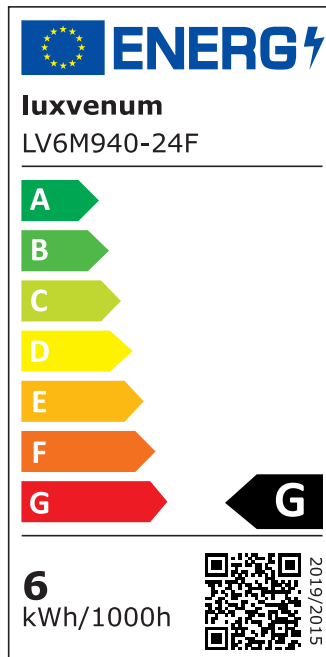

Produktdatenblatt

luxvenum

Produktinformationen

Name	Smart Home 24V LED-Einbaustrahler rund 25mm & 6W Alu gebürstet 120° KNX, DALI, ZIGBEE, ECHO, CASAMBI, GOOGLE, Loxone, 1-10V, HUE
Artikelnummer	FR-BRUBRU-6W24V-120
Kategorien	Innenbeleuchtung, Flache Einbauleuchten, Dimmbare Einbauleuchten, Lichtsteuerung, DALI, KNX, Loxone, Smart Home, Einbauleuchten, Einbauleuchten

Produktfotos

Hersteller

Name	luxvenum LED GmbH
Weblink	www.luxvenum.com
Adresse	Am Kreisel West 12, 56814 Faid, Deutschland
WEEE-Reg.-Nr.:	DE 12732366

Technische Daten

Gesamtmaße	82x82x25mm
Lochausschnitt Ø	68-78mm
Spannung (V)	DC 24V (Smart Home)
Leistung (W)	6W
Glühbirnenersatz	70W
Dimmbarkeit	Ja
Abstrahlwinkel	120° Milchglas
Lichtleistung	2700K → 350 Lumen, 3000K → 360 Lumen, 4000K → 390 Lumen
Lichtfarbtemperatur (K)	2700K, 3000K, 4000K
Farbwiedergabe (CRI / Ra)	CRI/Ra 90
Schutzklasse (IP)	IP20
Mittlere Lebensdauer	35.000 Std.

Schwenkbar	Ja
Material	Aluminium
Sockel	ultra flach
Form	rund
Schaltzyklen	> 15.000
Anlaufzeit	< 1,00 Sek.
Zündzeit	< 0,5 Sek.
Farbe	silber-gebürstet
Farbkonsistenz	< 6 SDCM
Energieeffizienzklasse	G
Marke / Hersteller	Luxvenum

EU Energielabels

2700K-Leuchtmittel

3000K-Leuchtmittel

4000K-Leuchtmittel

RoHS