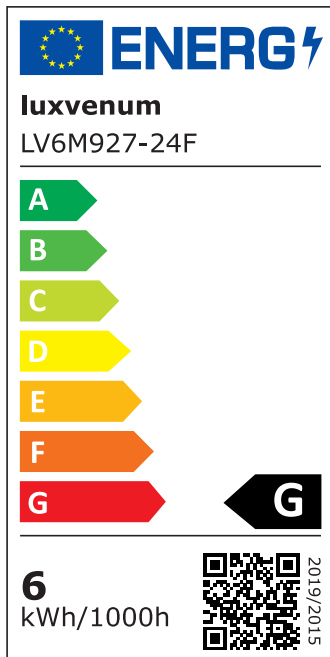

Produktdatenblatt

luxvenum

Produktinformationen

Name	Smart Home 24V LED-Einbaustrahler rund 25mm & 6W Alu gebürstet 120° KNX, DALI, ZIGBEE, ECHO, CASAMBI, GOOGLE, Loxone, 1-10V, HUE
Artikelnummer	FR-BRUBRU-6W24V-120
Kategorien	Innenbeleuchtung, Flache Einbauleuchten, Dimmbare Einbauleuchten, Lichtsteuerung, DALI, KNX, Loxone, Smart Home, Einbauleuchten, Einbauleuchten

Produktfotos

Hersteller

Name	luxvenum LED GmbH
Weblink	www.luxvenum.com
Adresse	Am Kreisel West 12, 56814 Faid, Deutschland
WEEE-Reg.-Nr.:	DE 12732366

Technische Daten

Gesamtmaße	82x82x25mm
Lochausschnitt Ø	68-78mm
Spannung (V)	DC 24V (Smart Home)
Leistung (W)	6W
Glühbirnenersatz	70W
Dimmbarkeit	Ja
Abstrahlwinkel	120° Milchglas
Lichtleistung	2700K → 350 Lumen, 3000K → 360 Lumen, 4000K → 390 Lumen
Lichtfarbtemperatur (K)	2700K, 3000K, 4000K
Farbwiedergabe (CRI / Ra)	CRI/Ra 90
Schutzklasse (IP)	IP20
Mittlere Lebensdauer	35.000 Std.

Schwenkbar	Ja
Material	Aluminium
Sockel	ultra flach
Form	rund
Schaltzyklen	> 15.000
Anlaufzeit	< 1,00 Sek.
Zündzeit	< 0,5 Sek.
Farbe	silber-gebürstet
Farbkonsistenz	< 6 SDCM
Energieeffizienzklasse	G
Marke / Hersteller	Luxvenum

EU Energielabels

2700K-Leuchtmittel

3000K-Leuchtmittel

4000K-Leuchtmittel

RoHS