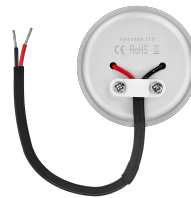

Produktdatenblatt

luxvenum

Produktinformationen

Name	Smart Home 24V LED-Einbaustrahler rund 25mm & 6W Alu gebürstet 120° KNX, DALI, ZIGBEE, ECHO, CASAMBI, GOOGLE, Loxone, 1-10V, HUE
Artikelnummer	FR-BRUBRU-6W24V-120
Kategorien	Innenbeleuchtung, Flache Einbauleuchten, Dimmbare Einbauleuchten, Lichtsteuerung, DALI, KNX, Loxone, Smart Home, Einbauleuchten, Einbauleuchten

Produktfotos

Hersteller

Name	luxvenum LED GmbH
Weblink	www.luxvenum.com
Adresse	Am Kreisel West 12, 56814 Faid, Deutschland
WEEE-Reg.-Nr.:	DE 12732366

Technische Daten

Gesamtmaße	82x82x25mm
Lochausschnitt Ø	68-78mm
Spannung (V)	DC 24V (Smart Home)
Leistung (W)	6W
Glühbirnenersatz	70W
Dimmbarkeit	Ja
Abstrahlwinkel	120° Milchglas
Lichtleistung	2700K → 350 Lumen, 3000K → 360 Lumen, 4000K → 390 Lumen
Lichtfarbtemperatur (K)	2700K, 3000K, 4000K
Farbwiedergabe (CRI / Ra)	CRI/Ra 90
Schutzklasse (IP)	IP20
Mittlere Lebensdauer	35.000 Std.

Schwenkbar	Ja
Material	Aluminium
Sockel	ultra flach
Form	rund
Schaltzyklen	> 15.000
Anlaufzeit	< 1,00 Sek.
Zündzeit	< 0,5 Sek.
Farbe	silber-gebürstet
Farbkonsistenz	< 6 SDCM
Energieeffizienzklasse	G
Marke / Hersteller	Luxvenum