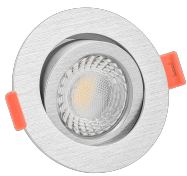

Produktdatenblatt

luxvenum

Produktinformationen

Name	Smart Home 24V LED-Einbaustrahler rund 25mm & 6W Alu gebürstet 60° KNX, Loxone, ZIGBEE, ECHO, CASAMBI, GOOGLE, HOMEMATIC, 1-10V, HUE
Artikelnummer	FR-BRUBRU-6W24V-60
Kategorien	Innenbeleuchtung, Flache Einbauleuchten, Dimmbare Einbauleuchten, Lichtsteuerung, DALI, KNX, Loxone, Smart Home, Einbauleuchten, Einbauleuchten

Produktfotos

Hersteller

Name	luxvenum LED GmbH
Weblink	www.luxvenum.com
Adresse	Am Kreisel West 12, 56814 Faid, Deutschland
WEEE-Reg.-Nr.:	DE 12732366

Technische Daten

Gesamtmaße	82x82x25mm
Lochdurchschnitt Ø	68-78mm
Spannung (V)	DC 24V (Smart Home)
Leistung (W)	6W
Glühbirnenersatz	80W
Dimmbarkeit	Ja
Abstrahlwinkel	60° Reflektor
Lichtleistung	2700K → 440 Lumen, 3000K → 460 Lumen, 4000K → 490 Lumen
Lichtfarbtemperatur (K)	2700K, 3000K, 4000K
Farbwiedergabe (CRI / Ra)	CRI/Ra 90
Schutzklasse (IP)	IP20
Mittlere Lebensdauer	35.000 Std.

Schwenkbar	Ja
Material	Aluminium
Sockel	ultra flach
Form	rund
Schaltzyklen	> 15.000
Anlaufzeit	< 1,00 Sek.
Zündzeit	< 0,5 Sek.
Farbe	silber-gebürstet
Farbkonsistenz	< 6 SDCM
Energieeffizienzklasse	F, G
Marke / Hersteller	Luxvenum