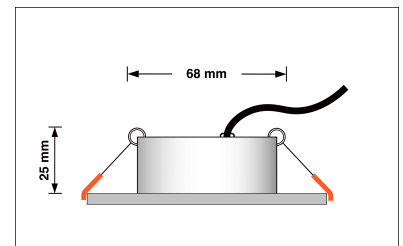

Produktfotos

Hersteller

Name	luxvenum LED GmbH
Weblink	www.luxvenum.com
Adresse	Am Kreisel West 12, 56814 Faid, Deutschland
WEEE-Reg.-Nr.:	DE 12732366

Technische Daten

Gesamtmaße	82x82x25mm
Lochdurchschnitt Ø	68-78mm
Spannung (V)	DC 24V (Smart Home)
Leistung (W)	6W
Glühbirnenersatz	80W
Dimmbarkeit	Ja
Abstrahlwinkel	60° Reflektor
Lichtleistung	2700K → 440 Lumen, 3000K → 460 Lumen, 4000K → 490 Lumen
Lichtfarbtemperatur (K)	2700K, 3000K, 4000K
Farbwiedergabe (CRI / Ra)	CRI/Ra 90
Schutzklasse (IP)	IP20
Mittlere Lebensdauer	35.000 Std.