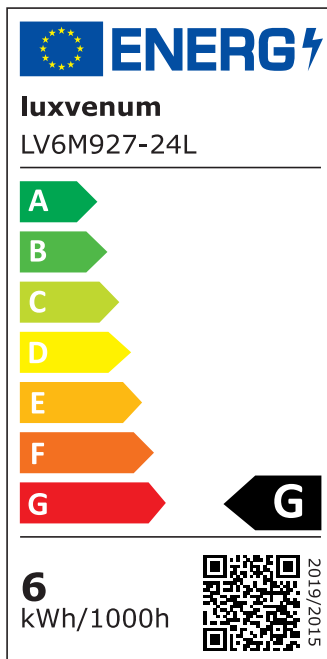

## Technische Daten

Gesamtmaße	82x82x25mm
Lochausschnitt Ø	68-78mm
Spannung (V)	DC 24V (Smart Home)
Leistung (W)	6W
Glühbirnenersatz	80W
Dimmbarkeit	Ja
Abstrahlwinkel	60° Reflektor
Lichtleistung	2700K → 440 Lumen, 3000K → 460 Lumen, 4000K → 490 Lumen
Lichtfarbtemperatur (K)	2700K, 3000K, 4000K
Farbwiedergabe (CRI / Ra)	CRI/Ra 90
Schutzklasse (IP)	IP20
Mittlere Lebensdauer	35.000 Std.

Schwenkbar	Ja
Material	Aluminium
Sockel	ultra flach
Form	rund
Schaltzyklen	> 15.000
Anlaufzeit	< 1,00 Sek.
Zündzeit	< 0,5 Sek.
Farbe	silber-gebürstet
Farbkonsistenz	< 6 SDCM
Energieeffizienzklasse	F, G
Marke / Hersteller	Luxvenum
Herstellergarantie	6 Jahre

## EU Energielabels

2700K-Leuchtmittel

3000K-Leuchtmittel

4000K-Leuchtmittel

RoHS