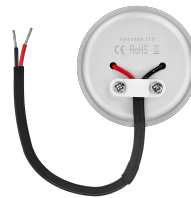

Produktdatenblatt

luxvenum

Produktinformationen

Name	Smart Home 24V LED-Einbaustrahler rund 25mm & 6W Alu gebürstet 60° KNX, Loxone, ZIGBEE, ECHO, CASAMBI, GOOGLE, HOMEMATIC, 1-10V, HUE
Artikelnummer	FR-BRUBRU-6W24V-60
Kategorien	Innenbeleuchtung, Flache Einbauleuchten, Dimmbare Einbauleuchten, Lichtsteuerung, DALI, KNX, Loxone, Smart Home, Einbauleuchten, Einbauleuchten

Produktfotos

Hersteller

Name	luxvenum LED GmbH
Weblink	www.luxvenum.com
Adresse	Am Kreisel West 12, 56814 Faid, Deutschland
WEEE-Reg.-Nr.:	DE 12732366

Technische Daten

Gesamtmaße	82x82x25mm
Lochdurchschnitt Ø	68-78mm
Spannung (V)	DC 24V (Smart Home)
Leistung (W)	6W
Glühbirnenersatz	80W
Dimmbarkeit	Ja
Abstrahlwinkel	60° Reflektor
Lichtleistung	2700K → 440 Lumen, 3000K → 460 Lumen, 4000K → 490 Lumen
Lichtfarbtemperatur (K)	2700K, 3000K, 4000K
Farbwiedergabe (CRI / Ra)	CRI/Ra 90
Schutzklasse (IP)	IP20
Mittlere Lebensdauer	35.000 Std.

Schwenkbar	Ja
Material	Aluminium
Sockel	ultra flach
Form	rund
Schaltzyklen	> 15.000
Anlaufzeit	< 1,00 Sek.
Zündzeit	< 0,5 Sek.
Farbe	silber-gebürstet
Farbkonsistenz	< 6 SDCM
Energieeffizienzklasse	F, G
Marke / Hersteller	Luxvenum