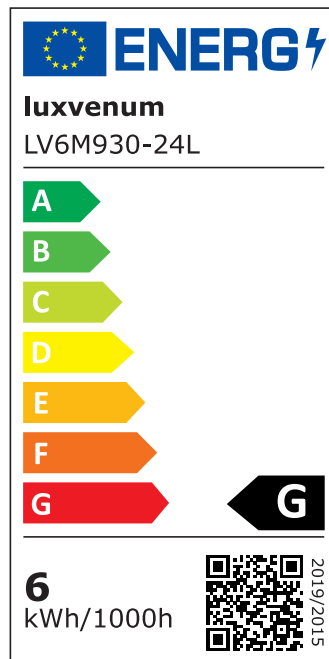

## Produktinformationen

Name	Smart Home 24V LED-Einbaustrahler rund   25mm & 6W   Alu gebürstet   60°   KNX, Loxone, ZIGBEE, ECHO, CASAMBI, GOOGLE, HOMEMATIC, 1-10V, HUE
Artikelnummer	FR-BRUBRU-6W24V-60
Kategorien	Innenbeleuchtung, Flache Einbauleuchten, Dimmbare Einbauleuchten, Lichtsteuerung, DALI, KNX, Loxone, Smart Home, Einbauleuchten, Einbauleuchten

## Technische Daten

Gesamtmaße	82x82x25mm
Lochausschnitt Ø	68-78mm
Spannung (V)	DC 24V (Smart Home)
Leistung (W)	6W
Glühbirnenersatz	80W
Dimmbarkeit	Ja
Abstrahlwinkel	60° Reflektor
Lichtleistung	2700K → 440 Lumen, 3000K → 460 Lumen, 4000K → 490 Lumen
Lichtfarbtemperatur (K)	2700K, 3000K, 4000K
Farbwiedergabe (CRI / Ra)	CRI/Ra 90
Schutzklasse (IP)	IP20
Mittlere Lebensdauer	35.000 Std.

Schwenkbar	Ja
Material	Aluminium
Sockel	ultra flach
Form	rund
Schaltzyklen	> 15.000
Anlaufzeit	< 1,00 Sek.
Zündzeit	< 0,5 Sek.
Farbe	silber-gebürstet
Farbkonsistenz	< 6 SDCM
Energieeffizienzklasse	F, G
Marke / Hersteller	Luxvenum
Herstellergarantie	6 Jahre

## EU Energielabels

2700K-Leuchtmittel

3000K-Leuchtmittel

4000K-Leuchtmittel

RoHS