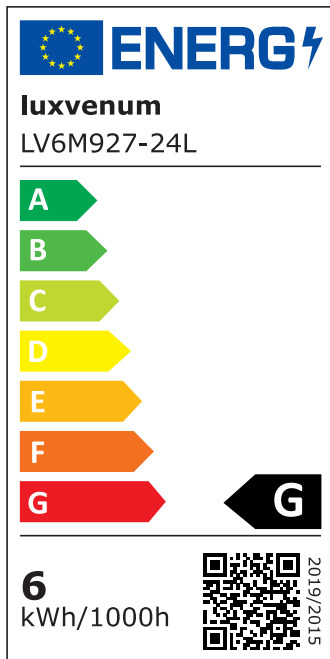

Produktdatenblatt

luxvenum

Produktinformationen

Name	Smart Home 24V LED-Einbaustrahler rund 25mm & 6W Alu gebürstet 60° KNX, Loxone, ZIGBEE, ECHO, CASAMBI, GOOGLE, HOMEMATIC, 1-10V, HUE
Artikelnummer	FR-BRUBRU-6W24V-60
Kategorien	Innenbeleuchtung, Flache Einbauleuchten, Dimmbare Einbauleuchten, Lichtsteuerung, DALI, KNX, Loxone, Smart Home, Einbauleuchten, Einbauleuchten

Produktfotos

Hersteller

Name	luxvenum LED GmbH
Weblink	www.luxvenum.com
Adresse	Am Kreisel West 12, 56814 Faid, Deutschland
WEEE-Reg.-Nr.:	DE 12732366

Technische Daten

Gesamtmaße	82x82x25mm
Lochdurchschnitt Ø	68-78mm
Spannung (V)	DC 24V (Smart Home)
Leistung (W)	6W
Glühbirnenersatz	80W
Dimmbarkeit	Ja
Abstrahlwinkel	60° Reflektor
Lichtleistung	2700K → 440 Lumen, 3000K → 460 Lumen, 4000K → 490 Lumen
Lichtfarbtemperatur (K)	2700K, 3000K, 4000K
Farbwiedergabe (CRI / Ra)	CRI/Ra 90
Schutzklasse (IP)	IP20
Mittlere Lebensdauer	35.000 Std.

Schwenkbar	Ja
Material	Aluminium
Sockel	ultra flach
Form	rund
Schaltzyklen	> 15.000
Anlaufzeit	< 1,00 Sek.
Zündzeit	< 0,5 Sek.
Farbe	silber-gebürstet
Farbkonsistenz	< 6 SDCM
Energieeffizienzklasse	F, G
Marke / Hersteller	Luxvenum

EU Energielabels

2700K-Leuchtmittel

3000K-Leuchtmittel

4000K-Leuchtmittel

RoHS