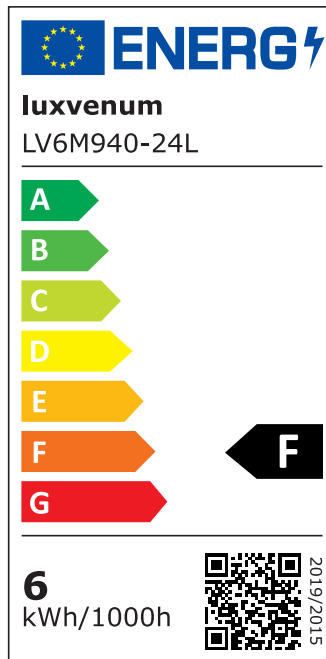

Produktdatenblatt

luxvenum

Produktinformationen

Name	Smart Home 24V LED-Einbaustrahler rund 25mm & 6W Alu gebürstet 60° KNX, Loxone, ZIGBEE, ECHO, CASAMBI, GOOGLE, HOMEMATIC, 1-10V, HUE
Artikelnummer	FR-BRUBRU-6W24V-60
Kategorien	Innenbeleuchtung, Flache Einbauleuchten, Dimmbare Einbauleuchten, Lichtsteuerung, DALI, KNX, Loxone, Smart Home, Einbauleuchten, Einbauleuchten

Produktfotos

Hersteller

Name	luxvenum LED GmbH
Weblink	www.luxvenum.com
Adresse	Am Kreisel West 12, 56814 Faid, Deutschland
WEEE-Reg.-Nr.:	DE 12732366

Technische Daten

Gesamtmaße	82x82x25mm
Lochdurchschnitt Ø	68-78mm
Spannung (V)	DC 24V (Smart Home)
Leistung (W)	6W
Glühbirnenersatz	80W
Dimmbarkeit	Ja
Abstrahlwinkel	60° Reflektor
Lichtleistung	2700K → 440 Lumen, 3000K → 460 Lumen, 4000K → 490 Lumen
Lichtfarbtemperatur (K)	2700K, 3000K, 4000K
Farbwiedergabe (CRI / Ra)	CRI/Ra 90
Schutzklasse (IP)	IP20
Mittlere Lebensdauer	35.000 Std.

Schwenkbar	Ja
Material	Aluminium
Sockel	ultra flach
Form	rund
Schaltzyklen	> 15.000
Anlaufzeit	< 1,00 Sek.
Zündzeit	< 0,5 Sek.
Farbe	silber-gebürstet
Farbkonsistenz	< 6 SDCM
Energieeffizienzklasse	F, G
Marke / Hersteller	Luxvenum

EU Energielabels

2700K-Leuchtmittel

3000K-Leuchtmittel

4000K-Leuchtmittel

RoHS