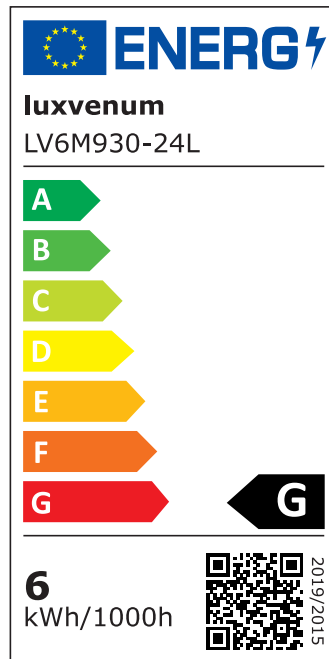

Produktdatenblatt

luxvenum

Produktinformationen

Name	Smart Home 24V LED-Einbaustrahler rund 25mm & 6W Alu gebürstet 60° KNX, Loxone, ZIGBEE, ECHO, CASAMBI, GOOGLE, HOMEMATIC, 1-10V, HUE
Artikelnummer	FR-BRUBRU-6W24V-60
Kategorien	Innenbeleuchtung, Flache Einbauleuchten, Dimmbare Einbauleuchten, Lichtsteuerung, DALI, KNX, Loxone, Smart Home, Einbauleuchten, Einbauleuchten

Produktfotos

Hersteller

Name	luxvenum LED GmbH
Weblink	www.luxvenum.com
Adresse	Am Kreisel West 12, 56814 Faid, Deutschland
WEEE-Reg.-Nr.:	DE 12732366

Technische Daten

Gesamtmaße	82x82x25mm
Lochdurchschnitt Ø	68-78mm
Spannung (V)	DC 24V (Smart Home)
Leistung (W)	6W
Glühbirnenersatz	80W
Dimmbarkeit	Ja
Abstrahlwinkel	60° Reflektor
Lichtleistung	2700K → 440 Lumen, 3000K → 460 Lumen, 4000K → 490 Lumen
Lichtfarbtemperatur (K)	2700K, 3000K, 4000K
Farbwiedergabe (CRI / Ra)	CRI/Ra 90
Schutzklasse (IP)	IP20
Mittlere Lebensdauer	35.000 Std.

Schwenkbar	Ja
Material	Aluminium
Sockel	ultra flach
Form	rund
Schaltzyklen	> 15.000
Anlaufzeit	< 1,00 Sek.
Zündzeit	< 0,5 Sek.
Farbe	silber-gebürstet
Farbkonsistenz	< 6 SDCM
Energieeffizienzklasse	F, G
Marke / Hersteller	Luxvenum

EU Energielabels

2700K-Leuchtmittel

3000K-Leuchtmittel

4000K-Leuchtmittel

RoHS