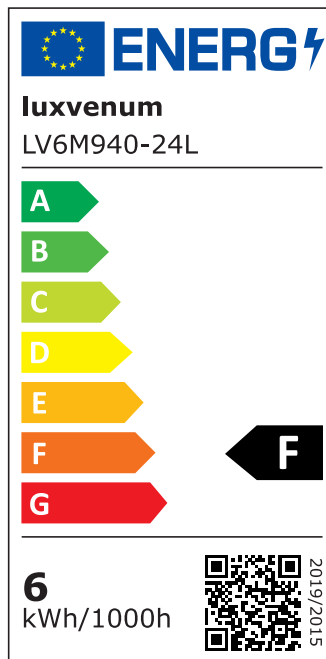

## Technische Daten

Gesamtmaße	82x82x25mm
Lochausschnitt Ø	68-78mm
Spannung (V)	DC 24V (Smart Home)
Leistung (W)	6W
Glühbirnenersatz	80W
Dimmbarkeit	Ja
Abstrahlwinkel	60° Reflektor
Lichtleistung	2700K → 440 Lumen, 3000K → 460 Lumen, 4000K → 490 Lumen
Lichtfarbtemperatur (K)	2700K, 3000K, 4000K
Farbwiedergabe (CRI / Ra)	CRI/Ra 90
Schutzklasse (IP)	IP20
Mittlere Lebensdauer	35.000 Std.

Schwenkbar	Ja
Material	Aluminium
Sockel	ultra flach
Form	rund
Schaltzyklen	> 15.000
Anlaufzeit	< 1,00 Sek.
Zündzeit	< 0,5 Sek.
Farbe	silber-gebürstet
Farbkonsistenz	< 6 SDCM
Energieeffizienzklasse	F, G
Marke / Hersteller	Luxvenum
Herstellergarantie	6 Jahre

## EU Energielabels

2700K-Leuchtmittel

3000K-Leuchtmittel

4000K-Leuchtmittel

RoHS