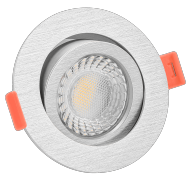

Produktdatenblatt

luxvenum

Produktinformationen

Name	Smart Home 24V LED-Einbaustrahler rund 25mm & 6W Alu gebürstet 60° KNX, Loxone, ZIGBEE, ECHO, CASAMBI, GOOGLE, HOMEMATIC, 1-10V, HUE
Artikelnummer	FR-BRUBRU-6W24V-60
Kategorien	Innenbeleuchtung, Flache Einbauleuchten, Dimmbare Einbauleuchten, Lichtsteuerung, DALI, KNX, Loxone, Smart Home, Einbauleuchten, Einbauleuchten

Produktfotos

Hersteller

Name	luxvenum LED GmbH
Weblink	www.luxvenum.com
Adresse	Am Kreisel West 12, 56814 Faid, Deutschland
WEEE-Reg.-Nr.:	DE 12732366

Technische Daten

Gesamtmaße	82x82x25mm
Lochausschnitt Ø	68-78mm
Spannung (V)	DC 24V (Smart Home)
Leistung (W)	6W
Glühbirnenersatz	80W
Dimmbarkeit	Ja
Abstrahlwinkel	60° Reflektor
Lichtleistung	2700K → 440 Lumen, 3000K → 460 Lumen, 4000K → 490 Lumen
Lichtfarbtemperatur (K)	2700K, 3000K, 4000K
Farbwiedergabe (CRI / Ra)	CRI/Ra 90
Schutzklasse (IP)	IP20
Mittlere Lebensdauer	35.000 Std.

Schwenkbar	Ja
Material	Aluminium
Sockel	ultra flach
Form	rund
Schaltzyklen	> 15.000
Anlaufzeit	< 1,00 Sek.
Zündzeit	< 0,5 Sek.
Farbe	silber-gebürstet
Farbkonsistenz	< 6 SDCM
Energieeffizienzklasse	F, G
Marke / Hersteller	Luxvenum
Herstellergarantie	6 Jahre
Für Möbeleinbau geeignet	Ja