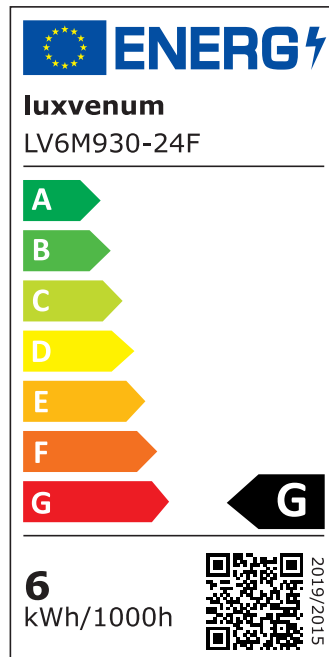

Produktdatenblatt

luxvenum

Produktinformationen

Name	Smart Home 24V LED-Einbaustrahler rund 25mm & 6W Alu gold 120° KNX, DALI, ZIGBEE, Loxone, CASAMBI, GOOGLE, HOMEMATIC, 1-10V, HUE
Artikelnummer	FR-GOGO-6W24V-120
Kategorien	Innenbeleuchtung, Flache Einbauleuchten, Dimmbare Einbauleuchten, Lichtsteuerung, DALI, KNX, Loxone, Smart Home, Einbauleuchten, Einbauleuchten

Produktfotos

Hersteller

Name	luxvenum LED GmbH
Weblink	www.luxvenum.com
Adresse	Am Kreisel West 12, 56814 Faid, Deutschland
WEEE-Reg.-Nr.:	DE 12732366

Technische Daten

Gesamtmaße	82x82x25mm
Lochdurchschnitt Ø	68-78mm
Spannung (V)	DC 24V (Smart Home)
Leistung (W)	6W
Glühbirnenersatz	70W
Dimmbarkeit	Ja
Abstrahlwinkel	120° Milchglas
Lichtleistung	2700K → 350 Lumen, 3000K → 360 Lumen, 4000K → 390 Lumen
Lichtfarbtemperatur (K)	2700K, 3000K, 4000K
Farbwiedergabe (CRI / Ra)	CRI/Ra 90
Schutzklasse (IP)	IP20
Mittlere Lebensdauer	35.000 Std.

Schwenkbar	Ja
Material	Aluminium
Sockel	ultra flach
Form	rund
Schaltzyklen	> 15.000
Anlaufzeit	< 1,00 Sek.
Zündzeit	< 0,5 Sek.
Farbe	gold
Farbkonsistenz	< 6 SDCM
Energieeffizienzklasse	G
Marke / Hersteller	Luxvenum

EU Energielabels

2700K-Leuchtmittel

3000K-Leuchtmittel

4000K-Leuchtmittel

RoHS