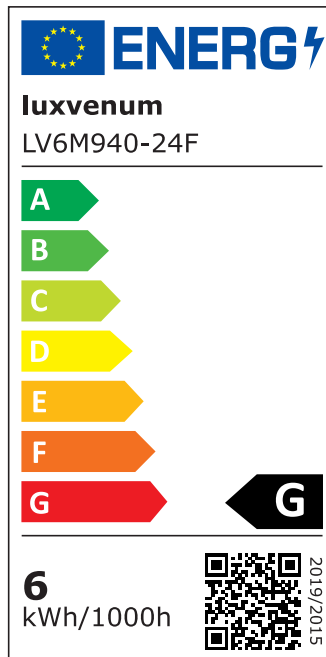

Produktdatenblatt

luxvenum

Produktinformationen

Name	Smart Home 24V LED-Einbaustrahler rund 25mm & 6W Alu gold 120° KNX, DALI, ZIGBEE, Loxone, CASAMBI, GOOGLE, HOMEMATIC, 1-10V, HUE
Artikelnummer	FR-GOGO-6W24V-120
Kategorien	Innenbeleuchtung, Flache Einbauleuchten, Dimmbare Einbauleuchten, Lichtsteuerung, DALI, KNX, Loxone, Smart Home, Einbauleuchten, Einbauleuchten

Produktfotos

Hersteller

Name	luxvenum LED GmbH
Weblink	www.luxvenum.com
Adresse	Am Kreisel West 12, 56814 Faid, Deutschland
WEEE-Reg.-Nr.:	DE 12732366

Technische Daten

Gesamtmaße	82x82x25mm
Lochdurchschnitt Ø	68-78mm
Spannung (V)	DC 24V (Smart Home)
Leistung (W)	6W
Glühbirnenersatz	70W
Dimmbarkeit	Ja
Abstrahlwinkel	120° Milchglas
Lichtleistung	2700K → 350 Lumen, 3000K → 360 Lumen, 4000K → 390 Lumen
Lichtfarbtemperatur (K)	2700K, 3000K, 4000K
Farbwiedergabe (CRI / Ra)	CRI/Ra 90
Schutzklasse (IP)	IP20
Mittlere Lebensdauer	35.000 Std.

Schwenkbar	Ja
Material	Aluminium
Sockel	ultra flach
Form	rund
Schaltzyklen	> 15.000
Anlaufzeit	< 1,00 Sek.
Zündzeit	< 0,5 Sek.
Farbe	gold
Farbkonsistenz	< 6 SDCM
Energieeffizienzklasse	G
Marke / Hersteller	Luxvenum

EU Energielabels

2700K-Leuchtmittel

3000K-Leuchtmittel

4000K-Leuchtmittel

RoHS