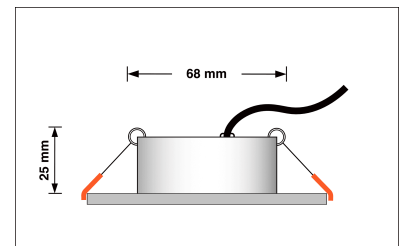

Produktdatenblatt

luxvenum

Produktinformationen

Name	Smart Home 24V LED-Einbaustrahler rund 25mm & 6W Alu gold 120° KNX, DALI, ZIGBEE, Loxone, CASAMBI, GOOGLE, HOMEMATIC, 1-10V, HUE
Artikelnummer	FR-GOGO-6W24V-120
Kategorien	Innenbeleuchtung, Flache Einbauleuchten, Dimmbare Einbauleuchten, Lichtsteuerung, DALI, KNX, Loxone, Smart Home, Einbauleuchten, Einbauleuchten

Produktfotos

Hersteller

Name	luxvenum LED GmbH
Weblink	www.luxvenum.com
Adresse	Am Kreisel West 12, 56814 Faid, Deutschland
WEEE-Reg.-Nr.:	DE 12732366

Technische Daten

Gesamtmaße	82x82x25mm
Lochdurchschnitt Ø	68-78mm
Spannung (V)	DC 24V (Smart Home)
Leistung (W)	6W
Glühbirnenersatz	70W
Dimmbarkeit	Ja
Abstrahlwinkel	120° Milchglas
Lichtleistung	2700K → 350 Lumen, 3000K → 360 Lumen, 4000K → 390 Lumen
Lichtfarbtemperatur (K)	2700K, 3000K, 4000K
Farbwiedergabe (CRI / Ra)	CRI/Ra 90
Schutzklasse (IP)	IP20
Mittlere Lebensdauer	35.000 Std.